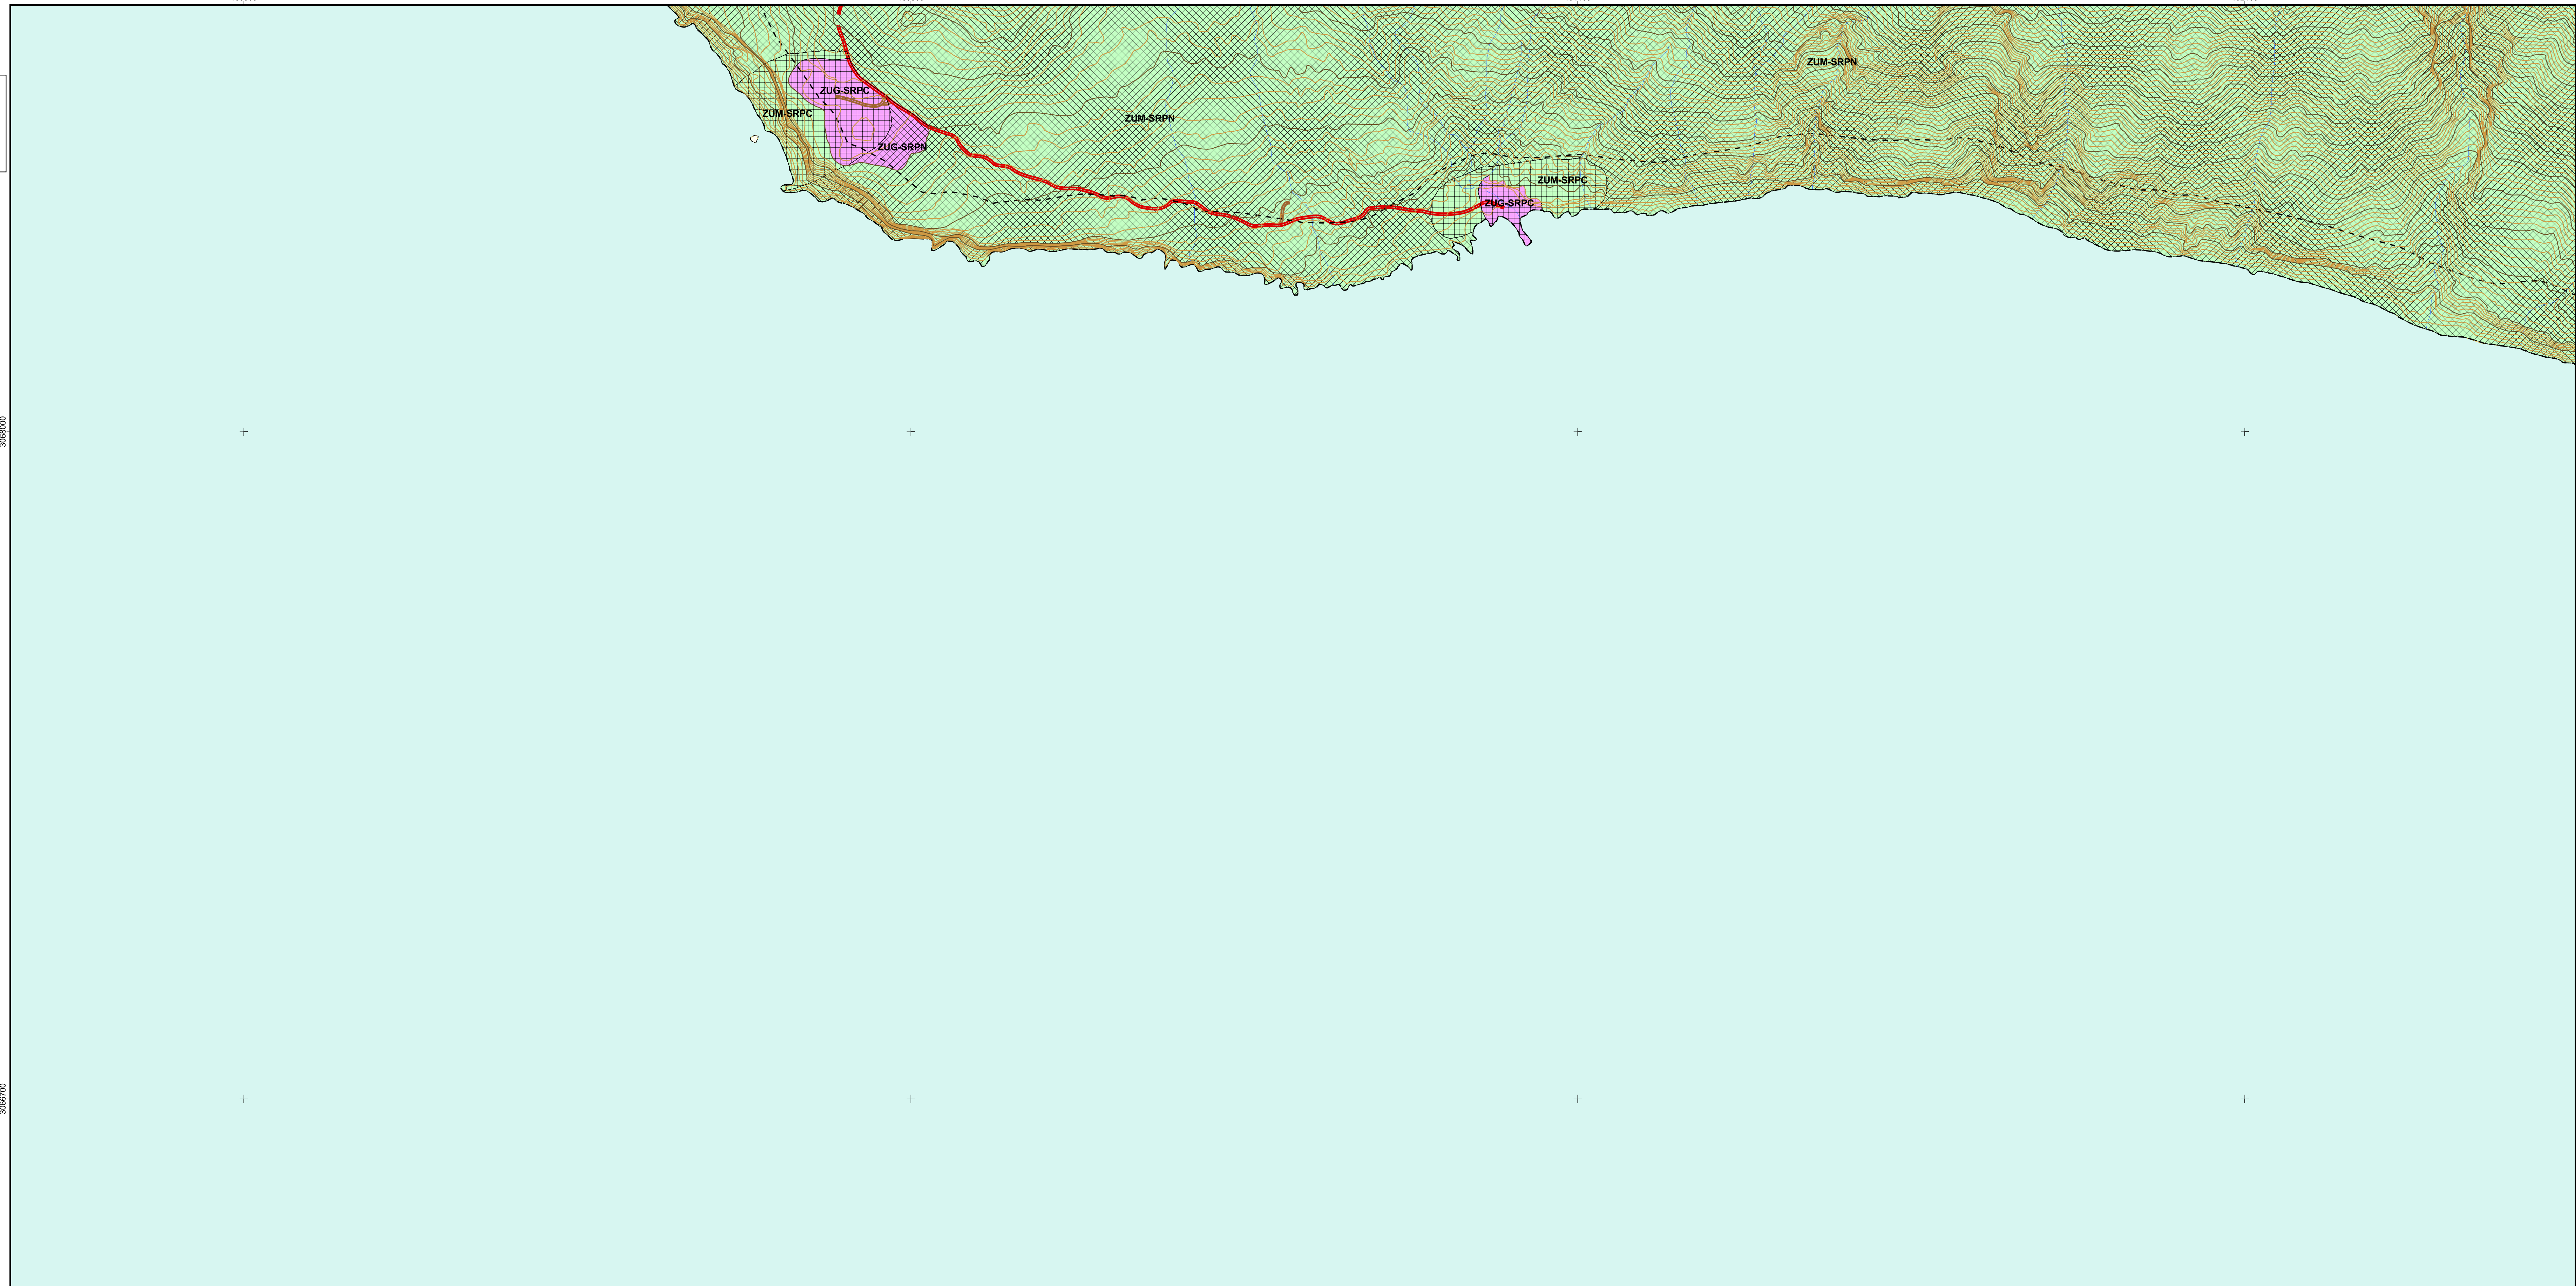

H4-12

H4-12

EQUID. CURVAS: 5 m  
 HUSO: 28  
 ELIPSOIDE: WGS84  
 PROYECCIÓN: U.T.M.  
 BASE CARTOGRÁFICA:  
  
 Fecha de Base Cartográfica: 1996

Provincia: Santa Cruz de Tenerife  
 Municipios: La Frontera y Valverde

### LEYENDA DE ZONIFICACIÓN, CLASIFICACIÓN Y CATEGORIZACIÓN DEL SUELO

- |   |  |
|---|--|
|  suelo rústico de protección de infraestructuras     |  ZONA DE USO TRADICIONAL                                    |
|  suelo rústico de protección costera                 |  suelo rústico de protección agraria (ZUT-SRPA)             |
|  ZONA DE USO RESTRINGIDO                             |  ZONA DE USO GENERAL  |
|  suelo rústico de protección cultural (ZUR-SRPC)     |  suelo rústico de protección cultural (ZUG-SRPC)            |
|  suelo rústico de protección natural (ZUR-SRPN)      |  suelo rústico de protección natural (ZUG-SRPN)             |
|  ZONA DE USO MODERADO                                |  ZONA DE USO ESPECIAL                                       |
|  suelo rústico de protección cultural (ZUM-SRPC)     |  suelo rústico de protección paisajística (ZUG-SRPP)        |
|  suelo rústico de protección natural (ZUM-SRPN)      |  suelo rústico de protección de infraestructuras (ZUE-SRPI) |
|  suelo rústico de protección paisajística (ZUM-SRPP) |  suelo rústico de protección territorial (ZUE-SRPT)         |

**APROBACIÓN DEFINITIVA**

	PLAN RECTOR DE USO Y GESTIÓN		Hoja:
	H-4 PARQUE RURAL DE FRONTERA		H4-12
	PLAN DE ZONIFICACIÓN		ESCALA : 1 : 5.000
	CLASIFICACIÓN Y CATEGORIZACIÓN DEL SUELO		
Consejería de Medio Ambiente y Ordenación Territorial Dirección General de Ordenación del Territorio		Fecha:	
Red Canaria de Espacios Naturales Protegidos AREAS PROTEGIDAS DE LA ISLA DE EL HIERRO		Febrero 2006	