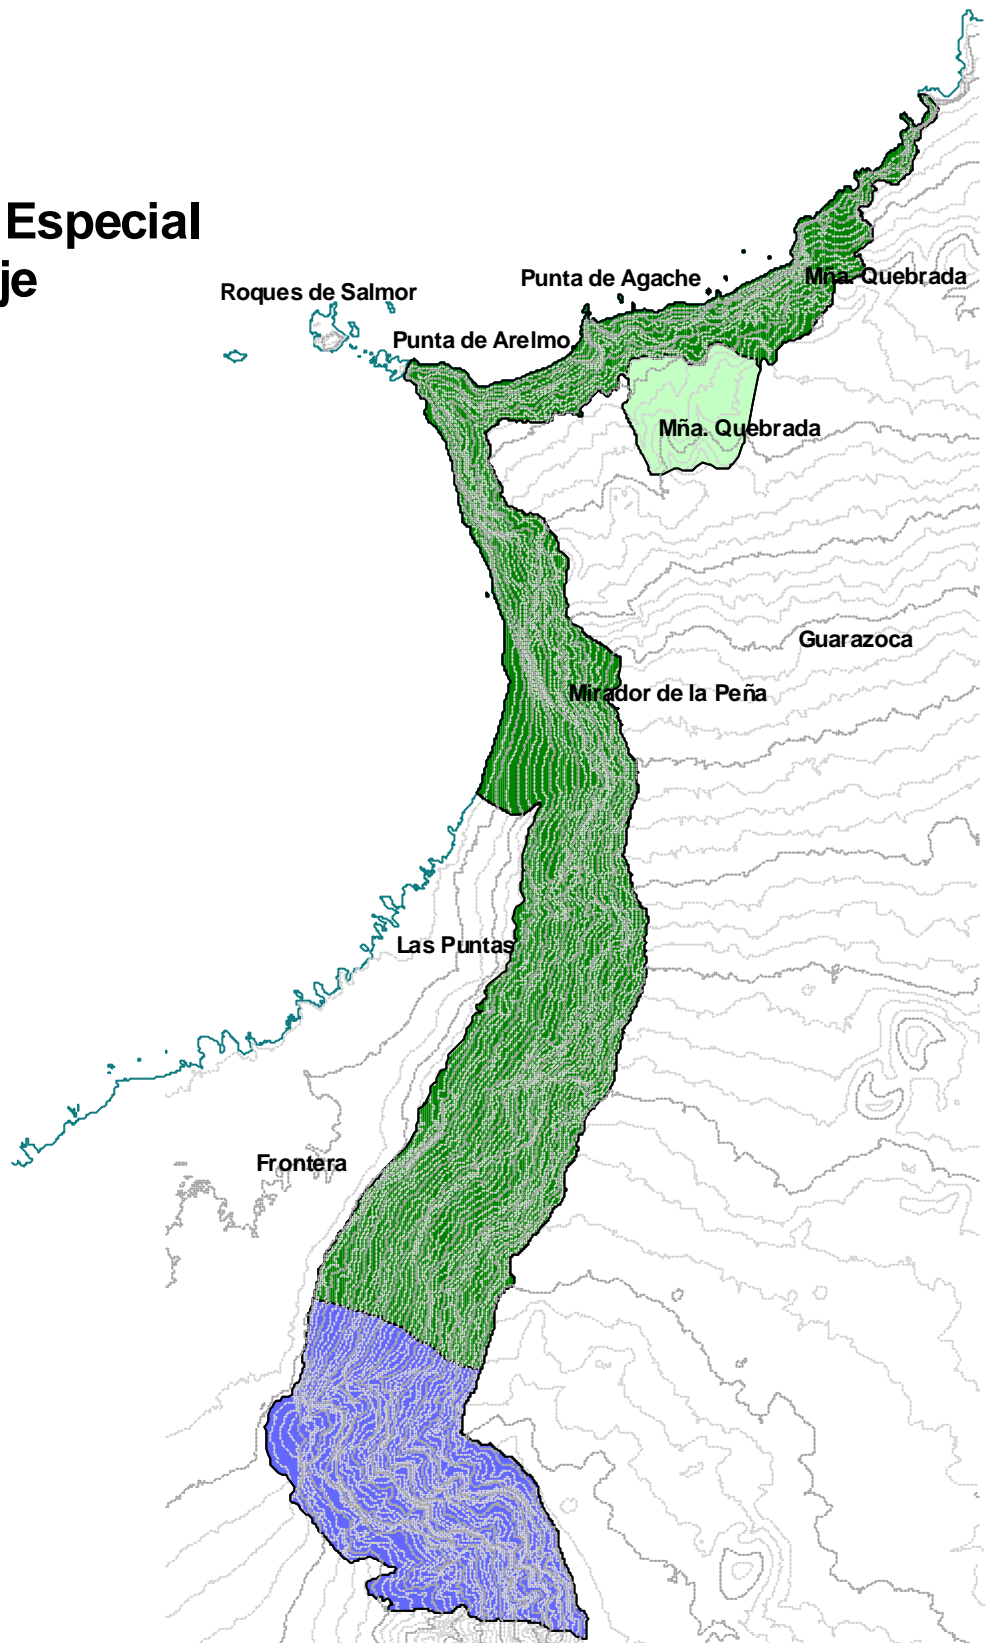

# Reserva Natural Especial de Tibataje

## Zonificación

-  Zona de Exclusión
-  Zona de Uso Moderado
-  Zona de Uso Restringido

1 0 1 Kilometers

GOBIERNO DE CANARIAS  
CONSEJERÍA DE POLÍTICA TERRITORIAL Y MEDIO AMBIENTE  
DIRECCIÓN GENERAL DE ORDENACIÓN DEL TERRITORIO