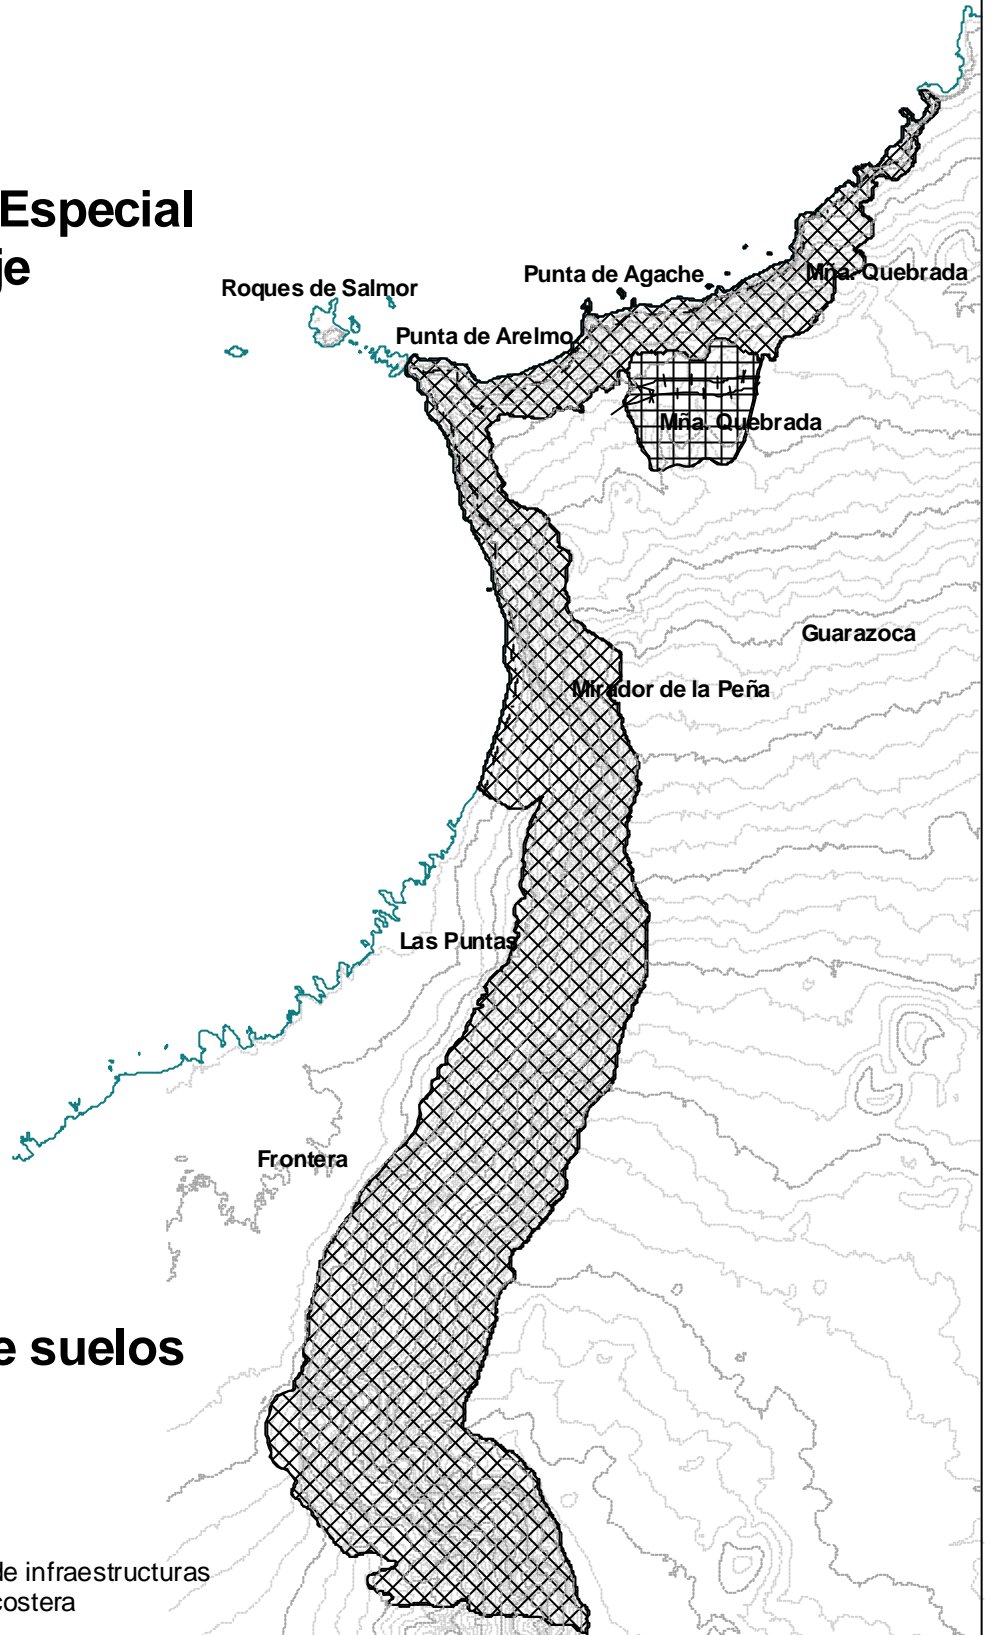

Reserva Natural Especial de Tibataje

Clasificación y Categorización de suelos

 suelo rústico de protección de infraestructuras
 suelo rústico de protección costera

 suelo rústico de protección natural
 suelo rústico de protección cultural

1 0 1 Kilometers

GOBIERNO DE CANARIAS
CONSEJERÍA DE POLÍTICA TERRITORIAL Y MEDIO AMBIENTE
DIRECCIÓN GENERAL DE ORDENACIÓN DEL TERRITORIO

Red Canaria de Espacios
Naturales Protegidos

Aprobación
Definitiva