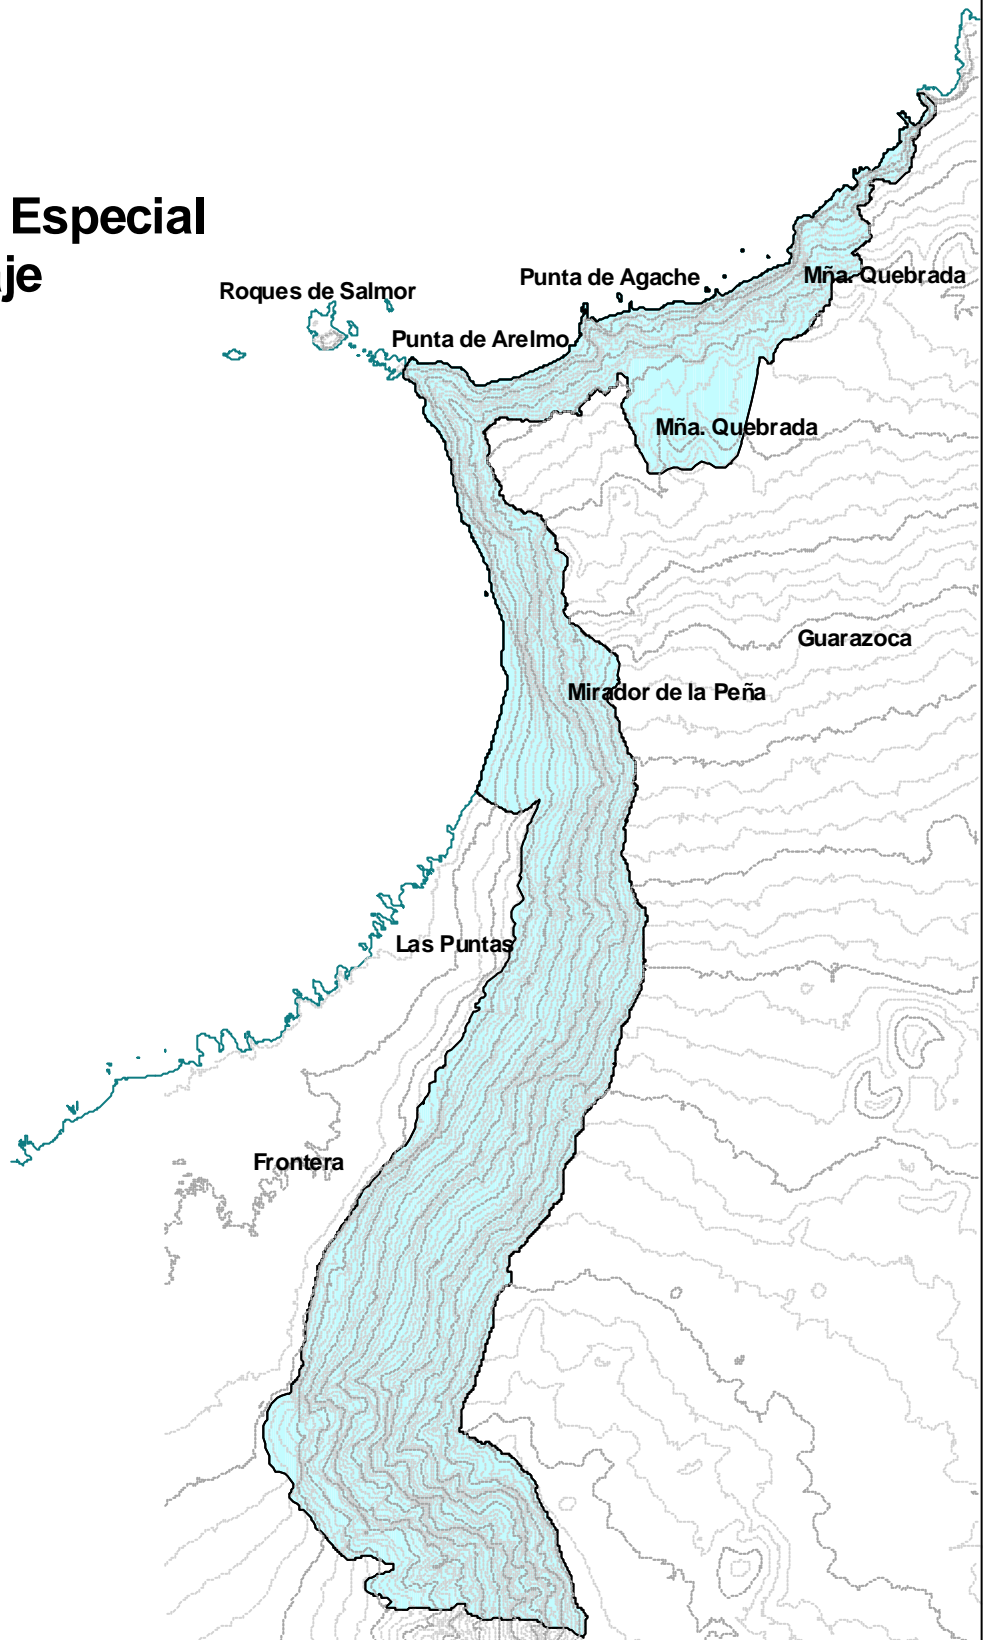

Reserva Natural Especial de Tibataje

A.S.E.

 Área de Sensibilidad Ecológica

1 0 1 Kilometers

GOBIERNO DE CANARIAS
CONSEJERÍA DE POLÍTICA TERRITORIAL Y MEDIO AMBIENTE
DIRECCIÓN GENERAL DE ORDENACIÓN DEL TERRITORIO

Red Canaria de Espacios
Naturales Protegidos