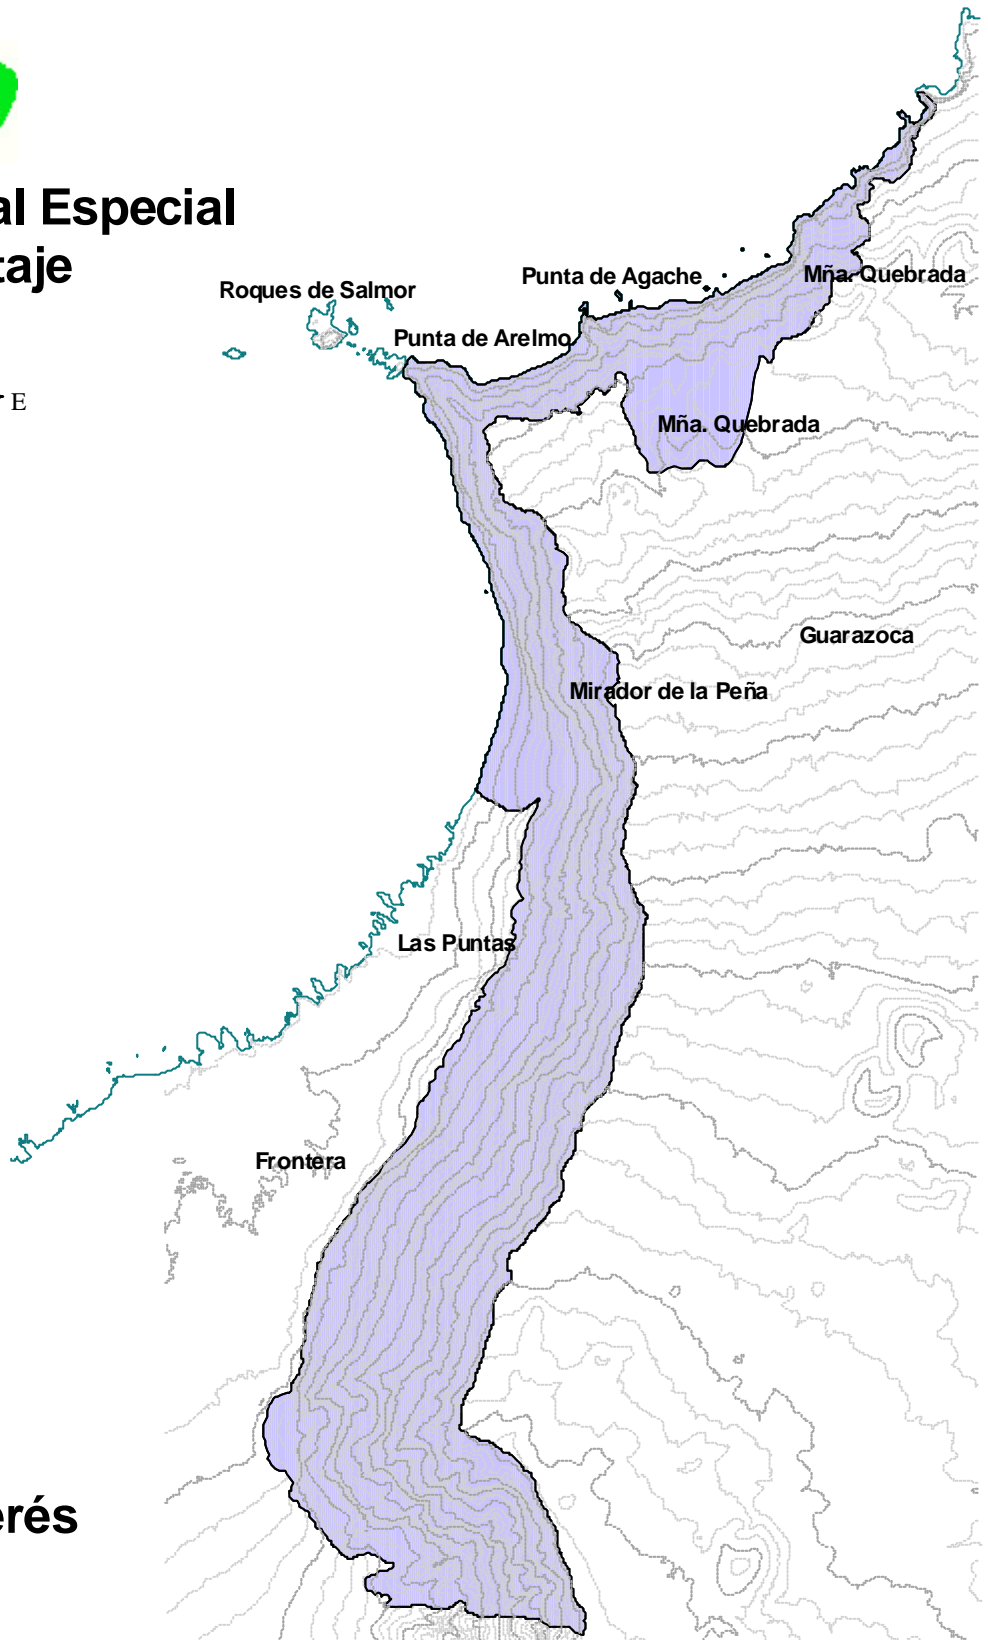

# Reserva Natural Especial de Tibataje

## Lugares de Interés Comunitario

 Lugar de Importancia Comunitaria

1 0 1 Kilometers

GOBIERNO DE CANARIAS  
CONSEJERÍA DE POLÍTICA TERRITORIAL Y MEDIO AMBIENTE  
DIRECCIÓN GENERAL DE ORDENACIÓN DEL TERRITORIO