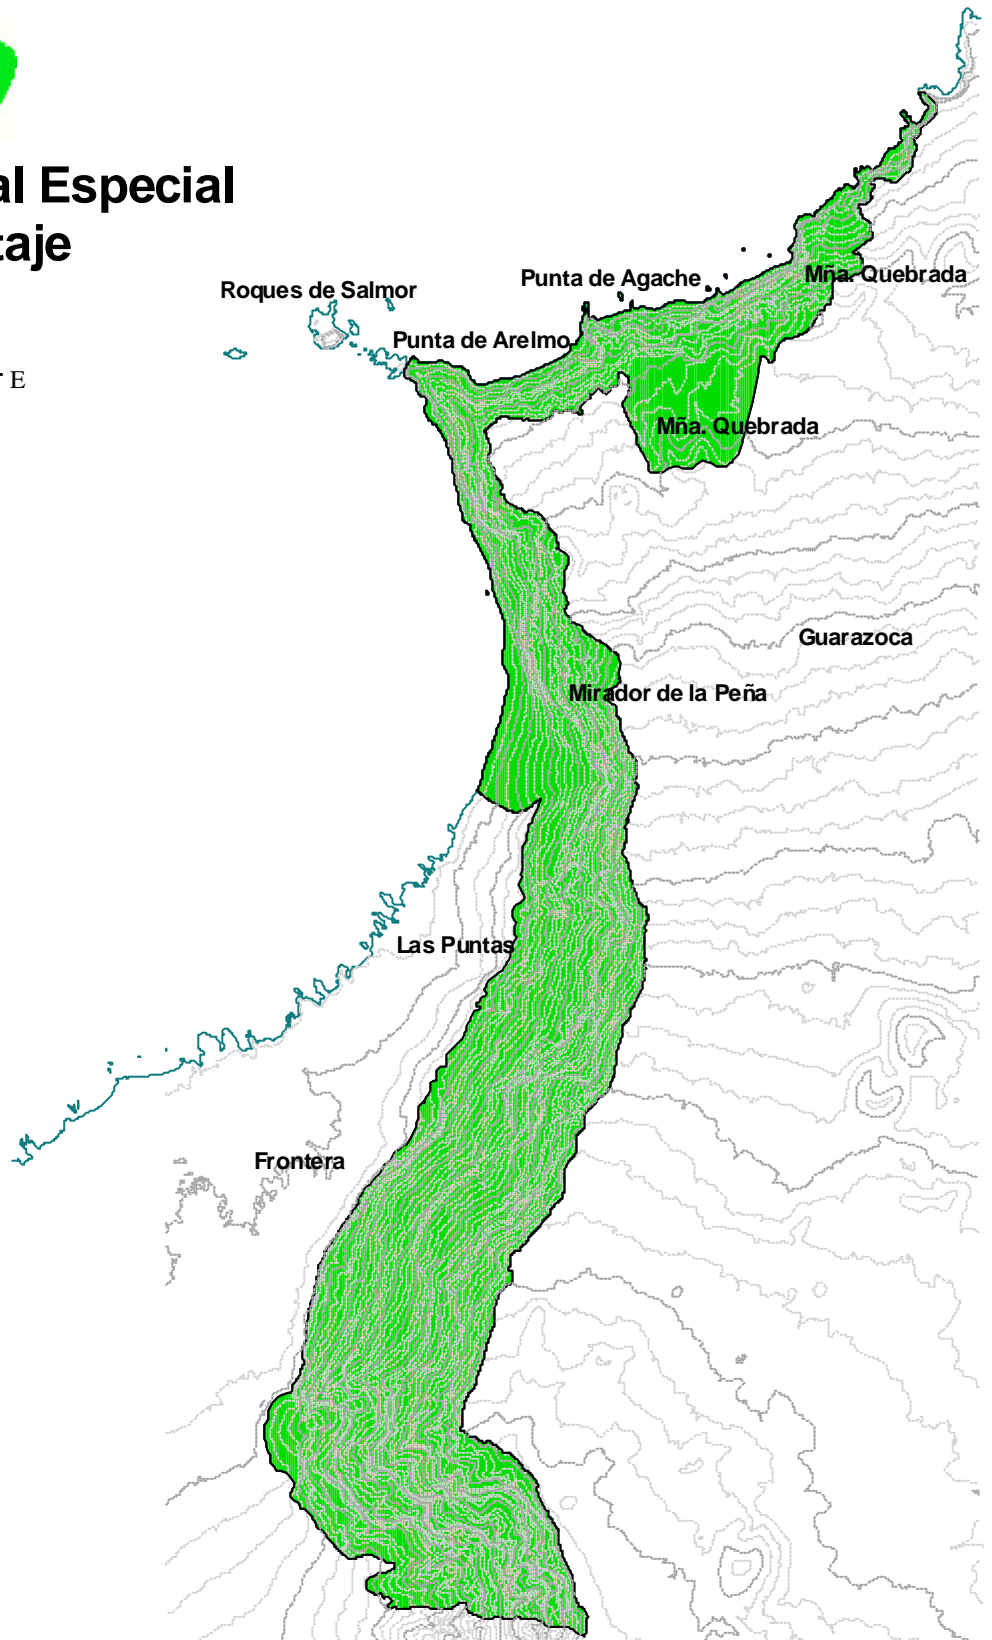

Reserva Natural Especial de Tibataje

Zepas

 Zona de Especial Protección para las Aves

0 2 Kilometers

GOBIERNO DE CANARIAS
CONSEJERÍA DE POLÍTICA TERRITORIAL Y MEDIO AMBIENTE
DIRECCIÓN GENERAL DE ORDENACIÓN DEL TERRITORIO

Red Canaria de Espacios
Naturales Protegidos