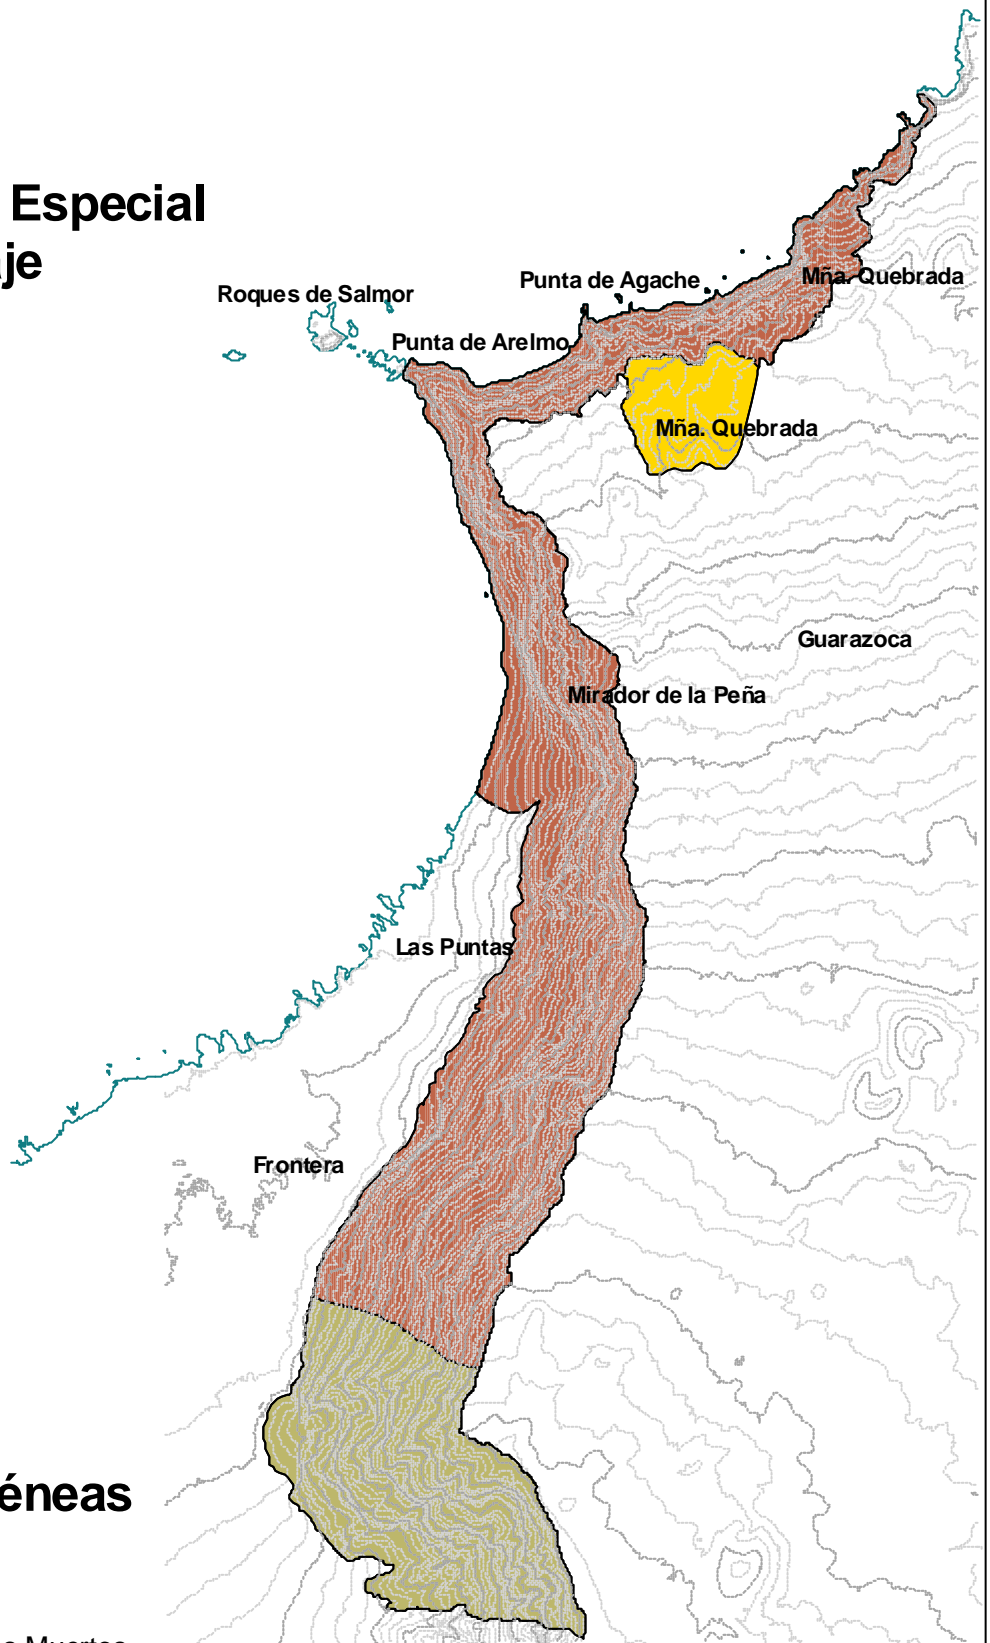

Reserva Natural Especial de Tibataje

Unidades Homogéneas

-  Acantilado de Tibataje
-  Entorno de la Mña. de los Muertos
-  Fuga de Gorreta

1 0 1 Kilometers

GOBIERNO DE CANARIAS
CONSEJERÍA DE POLÍTICA TERRITORIAL Y MEDIO AMBIENTE
DIRECCIÓN GENERAL DE ORDENACIÓN DEL TERRITORIO

Red Canaria de Espacios
Naturales Protegidos