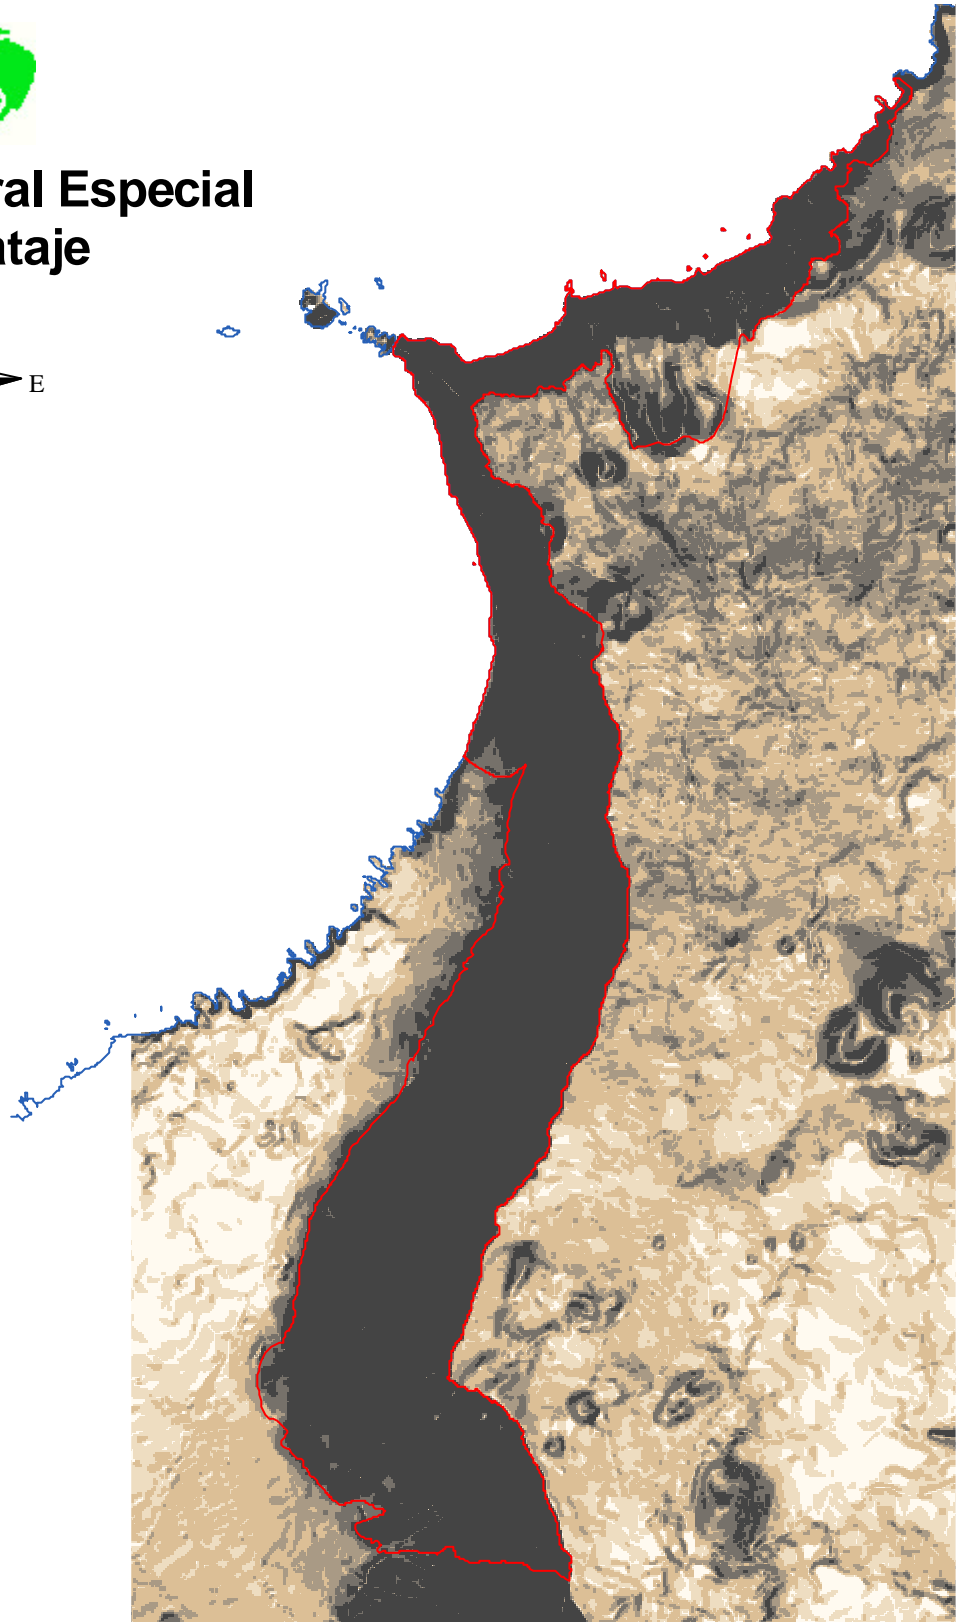

Reserva Natural Especial de Tibataje

Pendientes

0 2 Kilometers

GOBIERNO DE CANARIAS
CONSEJERÍA DE POLÍTICA TERRITORIAL Y MEDIO AMBIENTE
DIRECCIÓN GENERAL DE ORDENACIÓN DEL TERRITORIO

Red Canaria de Espacios
Naturales Protegidos