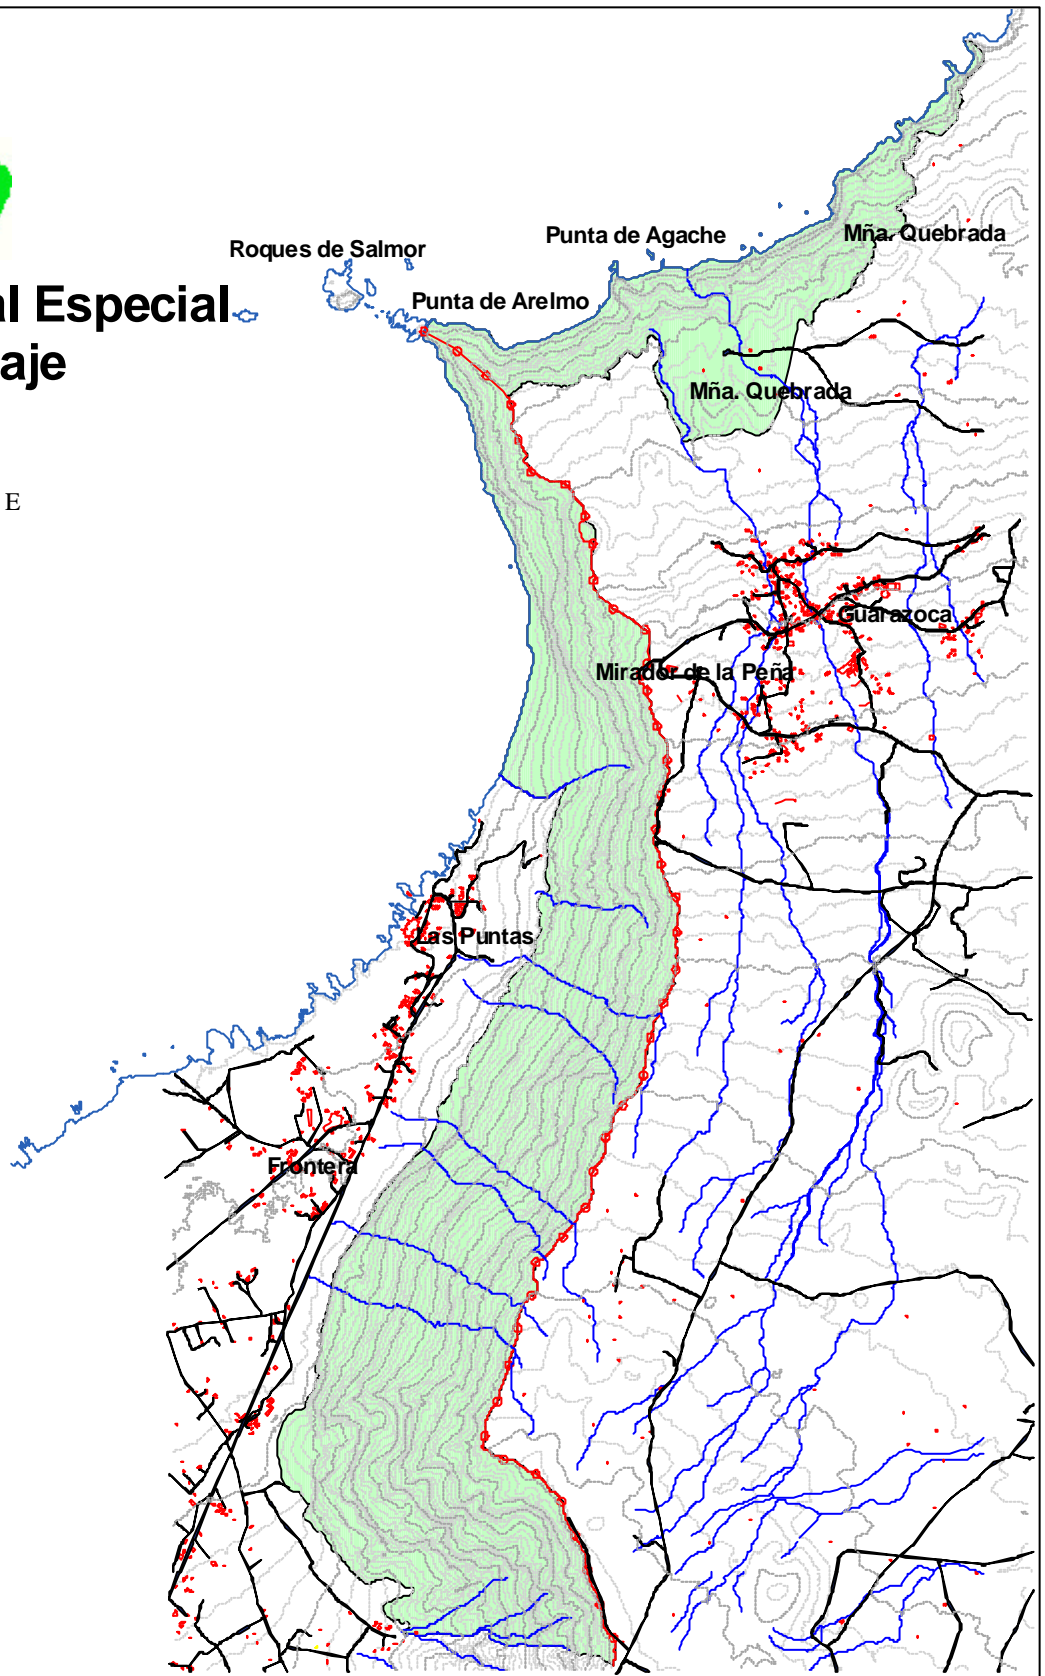

Reserva Natural Especial de Tibataje

Topográfico

 Carreteras

 Edificaciones

 Barrancos

 Término municipal

 Límite Reserva Natural Especial

1 0 1 Kilometers