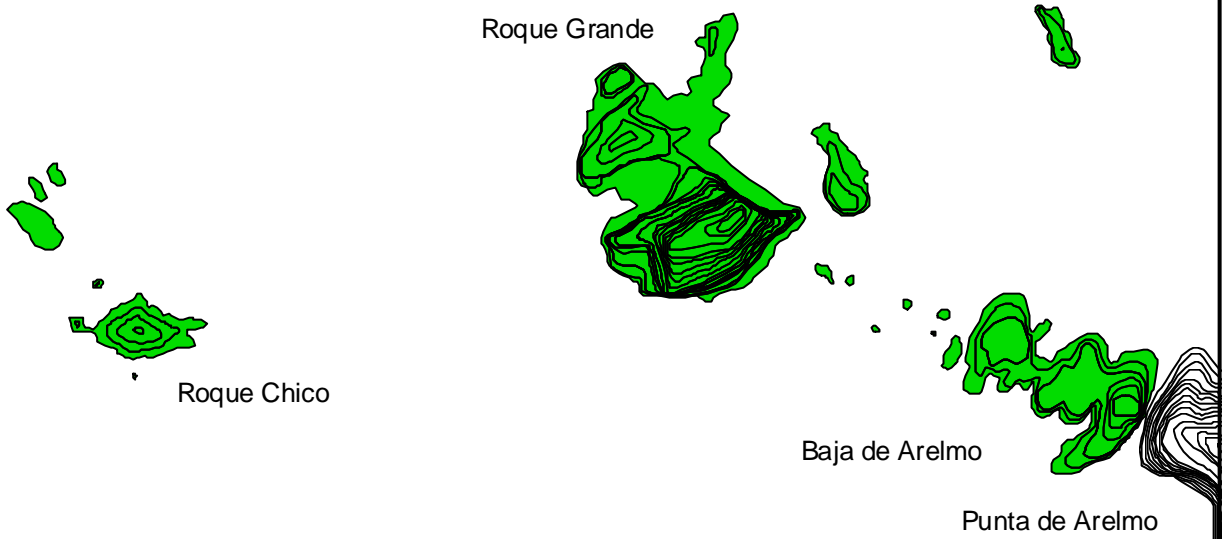

Reserva Natural Integral de los Roques de Salmor

Zonas de interés faunístico

 Área de interés faunístico

Escala Gráfica

100 0 100 200 300 Meters

GOBIERNO DE CANARIAS

CONSEJERÍA DE POLÍTICA TERRITORIAL Y MEDIO AMBIENTE
DIRECCIÓN GENERAL DE ORDENACIÓN DEL TERRITORIO