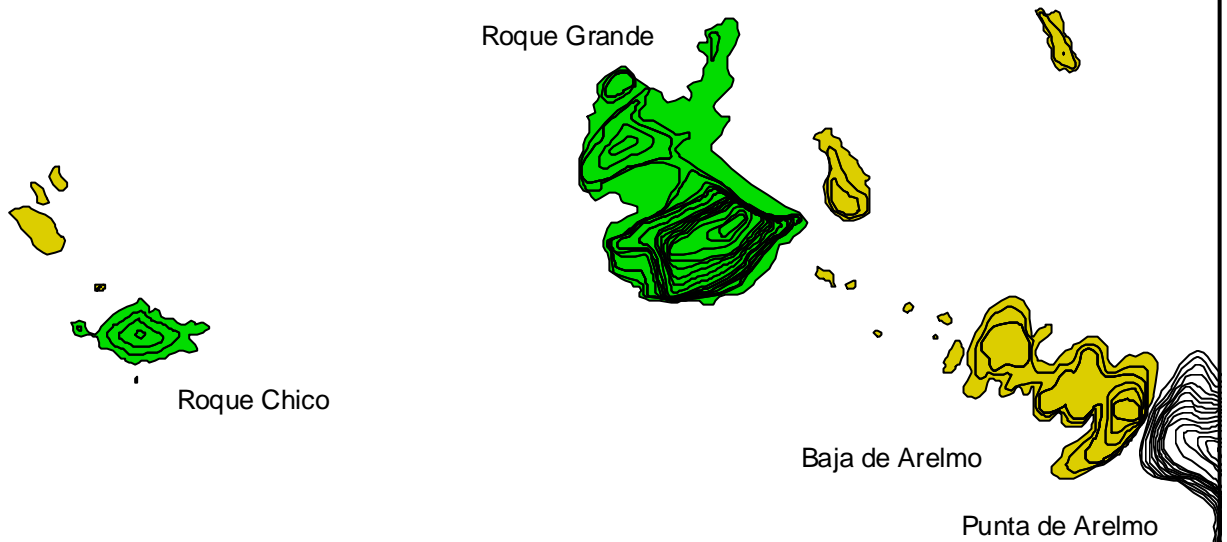

Reserva Natural Integral de los Roques de Salmor

Vegetación

-  Matorrales del cinturón halófilo costero
-  Sin vegetación

Escala Gráfica

GOBIERNO DE CANARIAS
CONSEJERÍA DE POLÍTICA TERRITORIAL Y MEDIO AMBIENTE
DIRECCIÓN GENERAL DE ORDENACIÓN DEL TERRITORIO