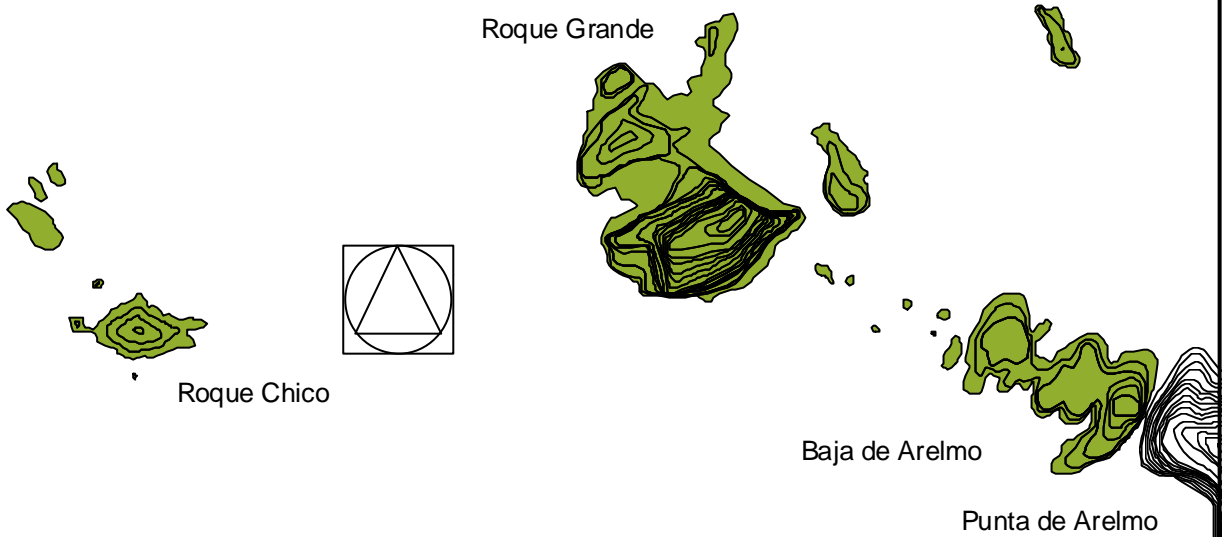

# Reserva Natural Integral de los Roques de Salmor

## Paisaje

 Roques y bajas marinas

## Dominancia de elementos

 Abióticos

 Antrópicos

 Bióticos

Escala Gráfica

100 0 100 200 300 Meters

GOBIERNO DE CANARIAS

CONSEJERÍA DE POLÍTICA TERRITORIAL Y MEDIO AMBIENTE  
DIRECCIÓN GENERAL DE ORDENACIÓN DEL TERRITORIO