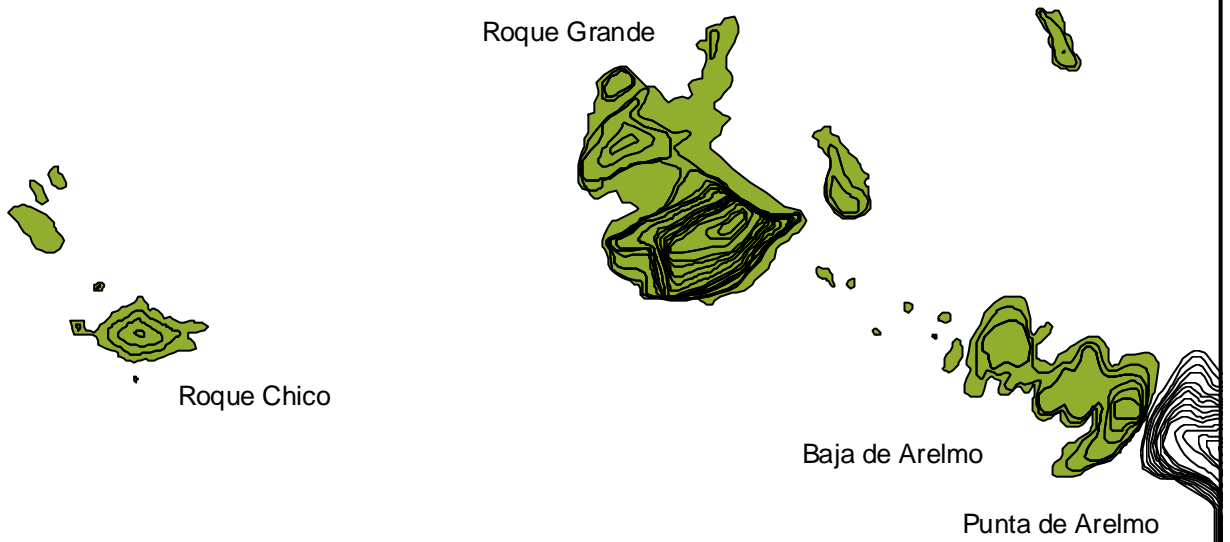

Reserva Natural Integral de los Roques de Salmor

Geológico

 Serie Antigua B

Escala Gráfica

100 0 100 200 300 Meters

GOBIERNO DE CANARIAS

CONSEJERÍA DE POLÍTICA TERRITORIAL Y MEDIO AMBIENTE
DIRECCIÓN GENERAL DE ORDENACIÓN DEL TERRITORIO