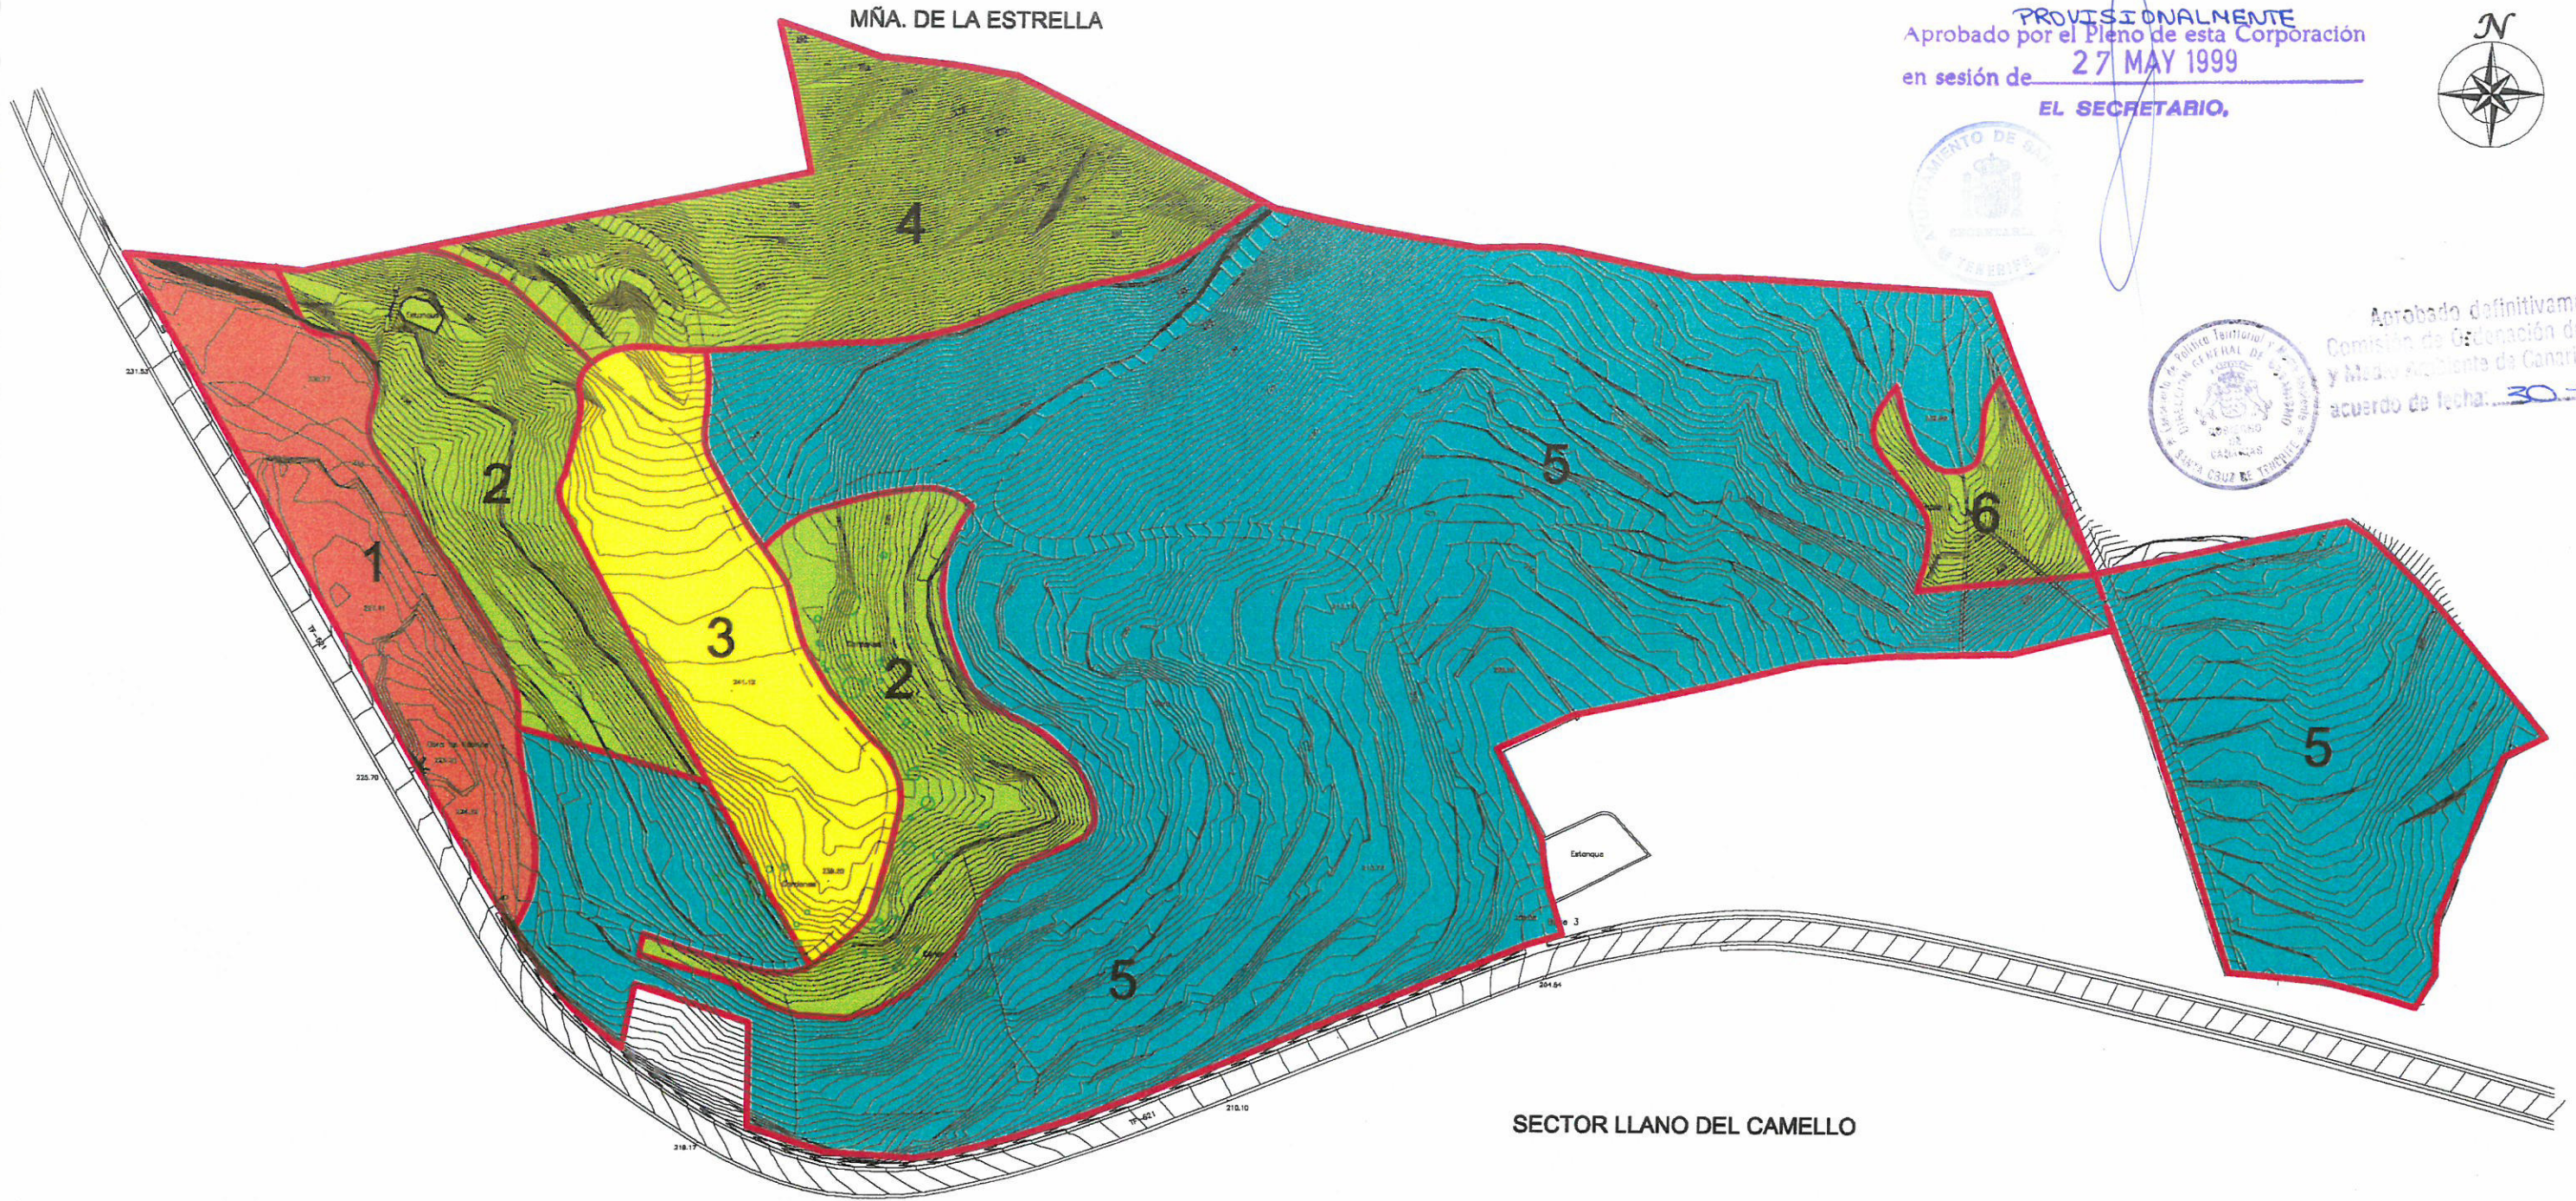

MÑA. DE LA ESTRELLA

PROVISIONALMENTE  
Aprobado por el Pleno de esta Corporación  
en sesión de 27 MAY 1999  
EL SECRETARIO,

Aprobado definitivamente por la  
Comisión de Ordenación del Territorio  
y Medio Ambiente de Canarias mediante  
acuerdo de fecha 30-06-99

SECTOR LLANO DEL CAMELLO

LEYENDA

- 1 BORDE DE CARRETERA
- 2 VEGETACION DE INTERES
- 3 PLATAFORMA
- 4 LADERA Mña. LA ESTRELLA
- 5 HUERTAS
- 6 PROMONTORIO

**PLAN ESPECIAL**

SUBSECTOR MONTAÑA LA ESTRELLA  
CENTRO GERIATRICO ESPECIALIZADO

San Miguel, Tenerife

HRI. BALARTEAN S.L.

PLANO  
UNIDADES AMBIENTALES HOMOGENEAS

ESCALA: 1/2.000

Información Nº 7

Santa Cruz de Tenerife, Marzo 99

ESTUDIO LUENGO S.L.