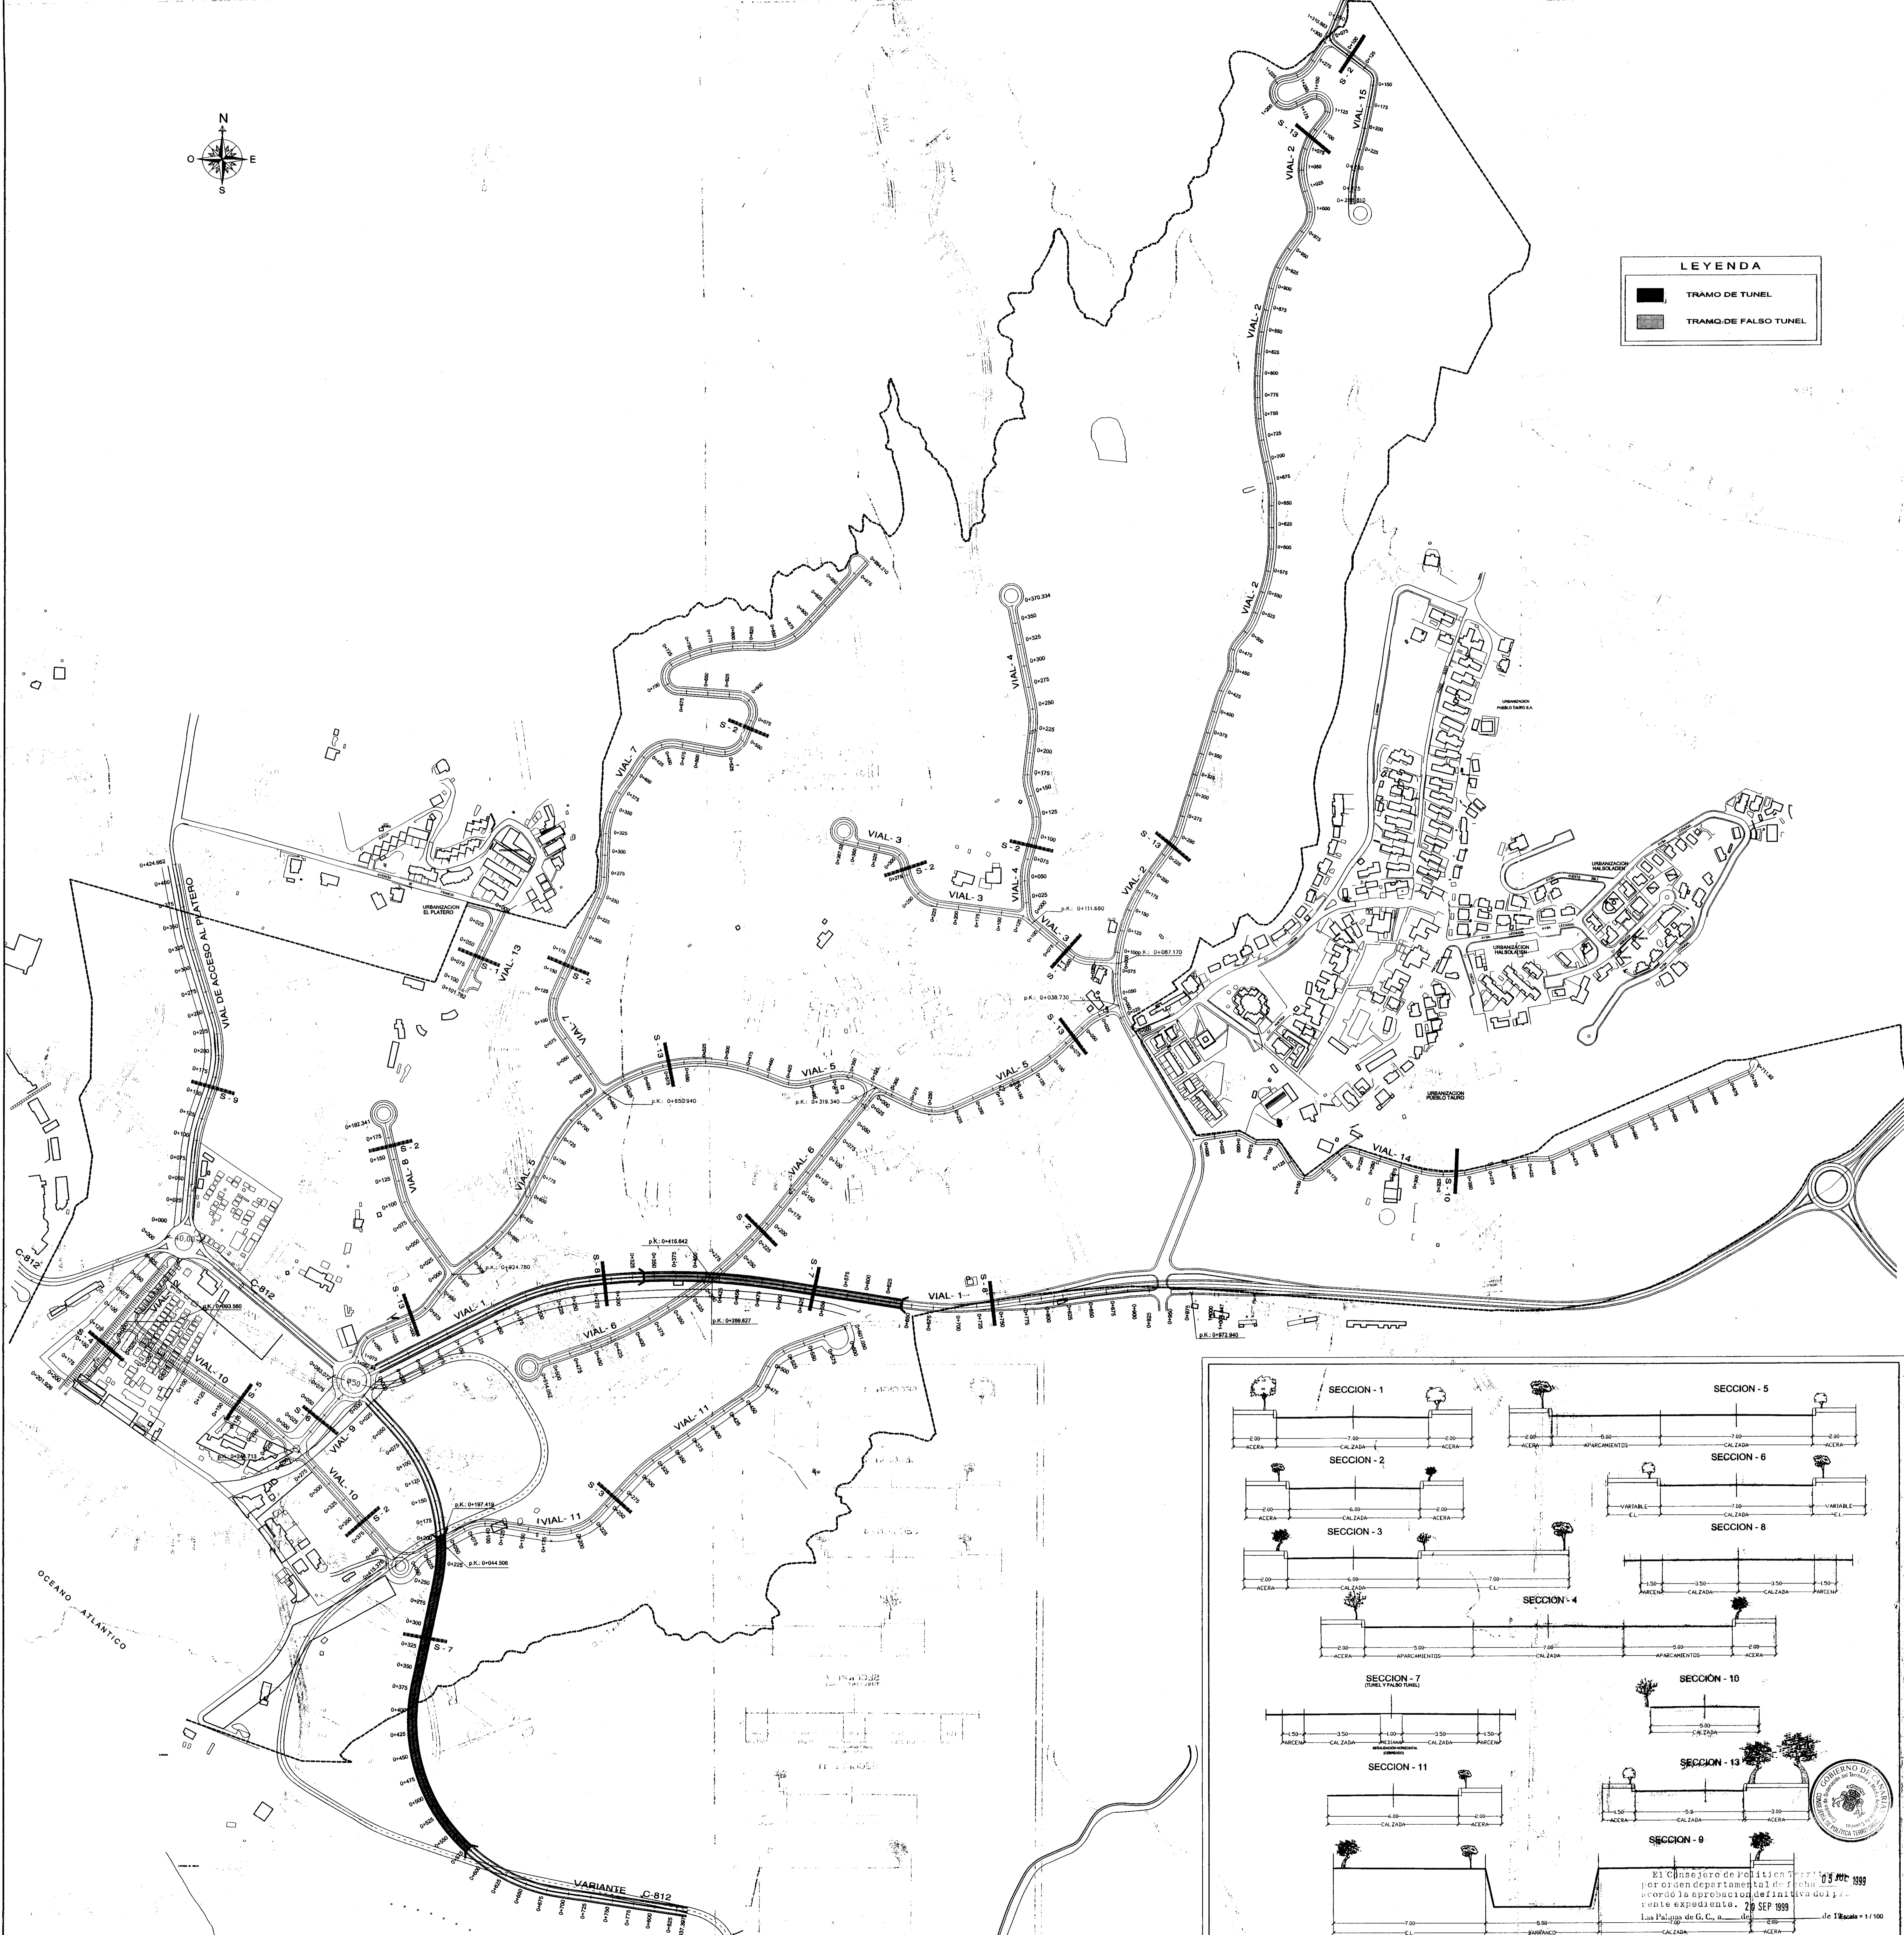

LEYENDA

- TRAMO DE TUNEL
- TRAMO DE FALSO TUNEL

El Consejo de Política Municipal de Cienfuegos, en el mes de mayo de 1999, aprobó la presente expediente. 20 SEP 1999
 Las Palmas de G. C., a los 12 días del mes de mayo de 1999. Escala 1:100