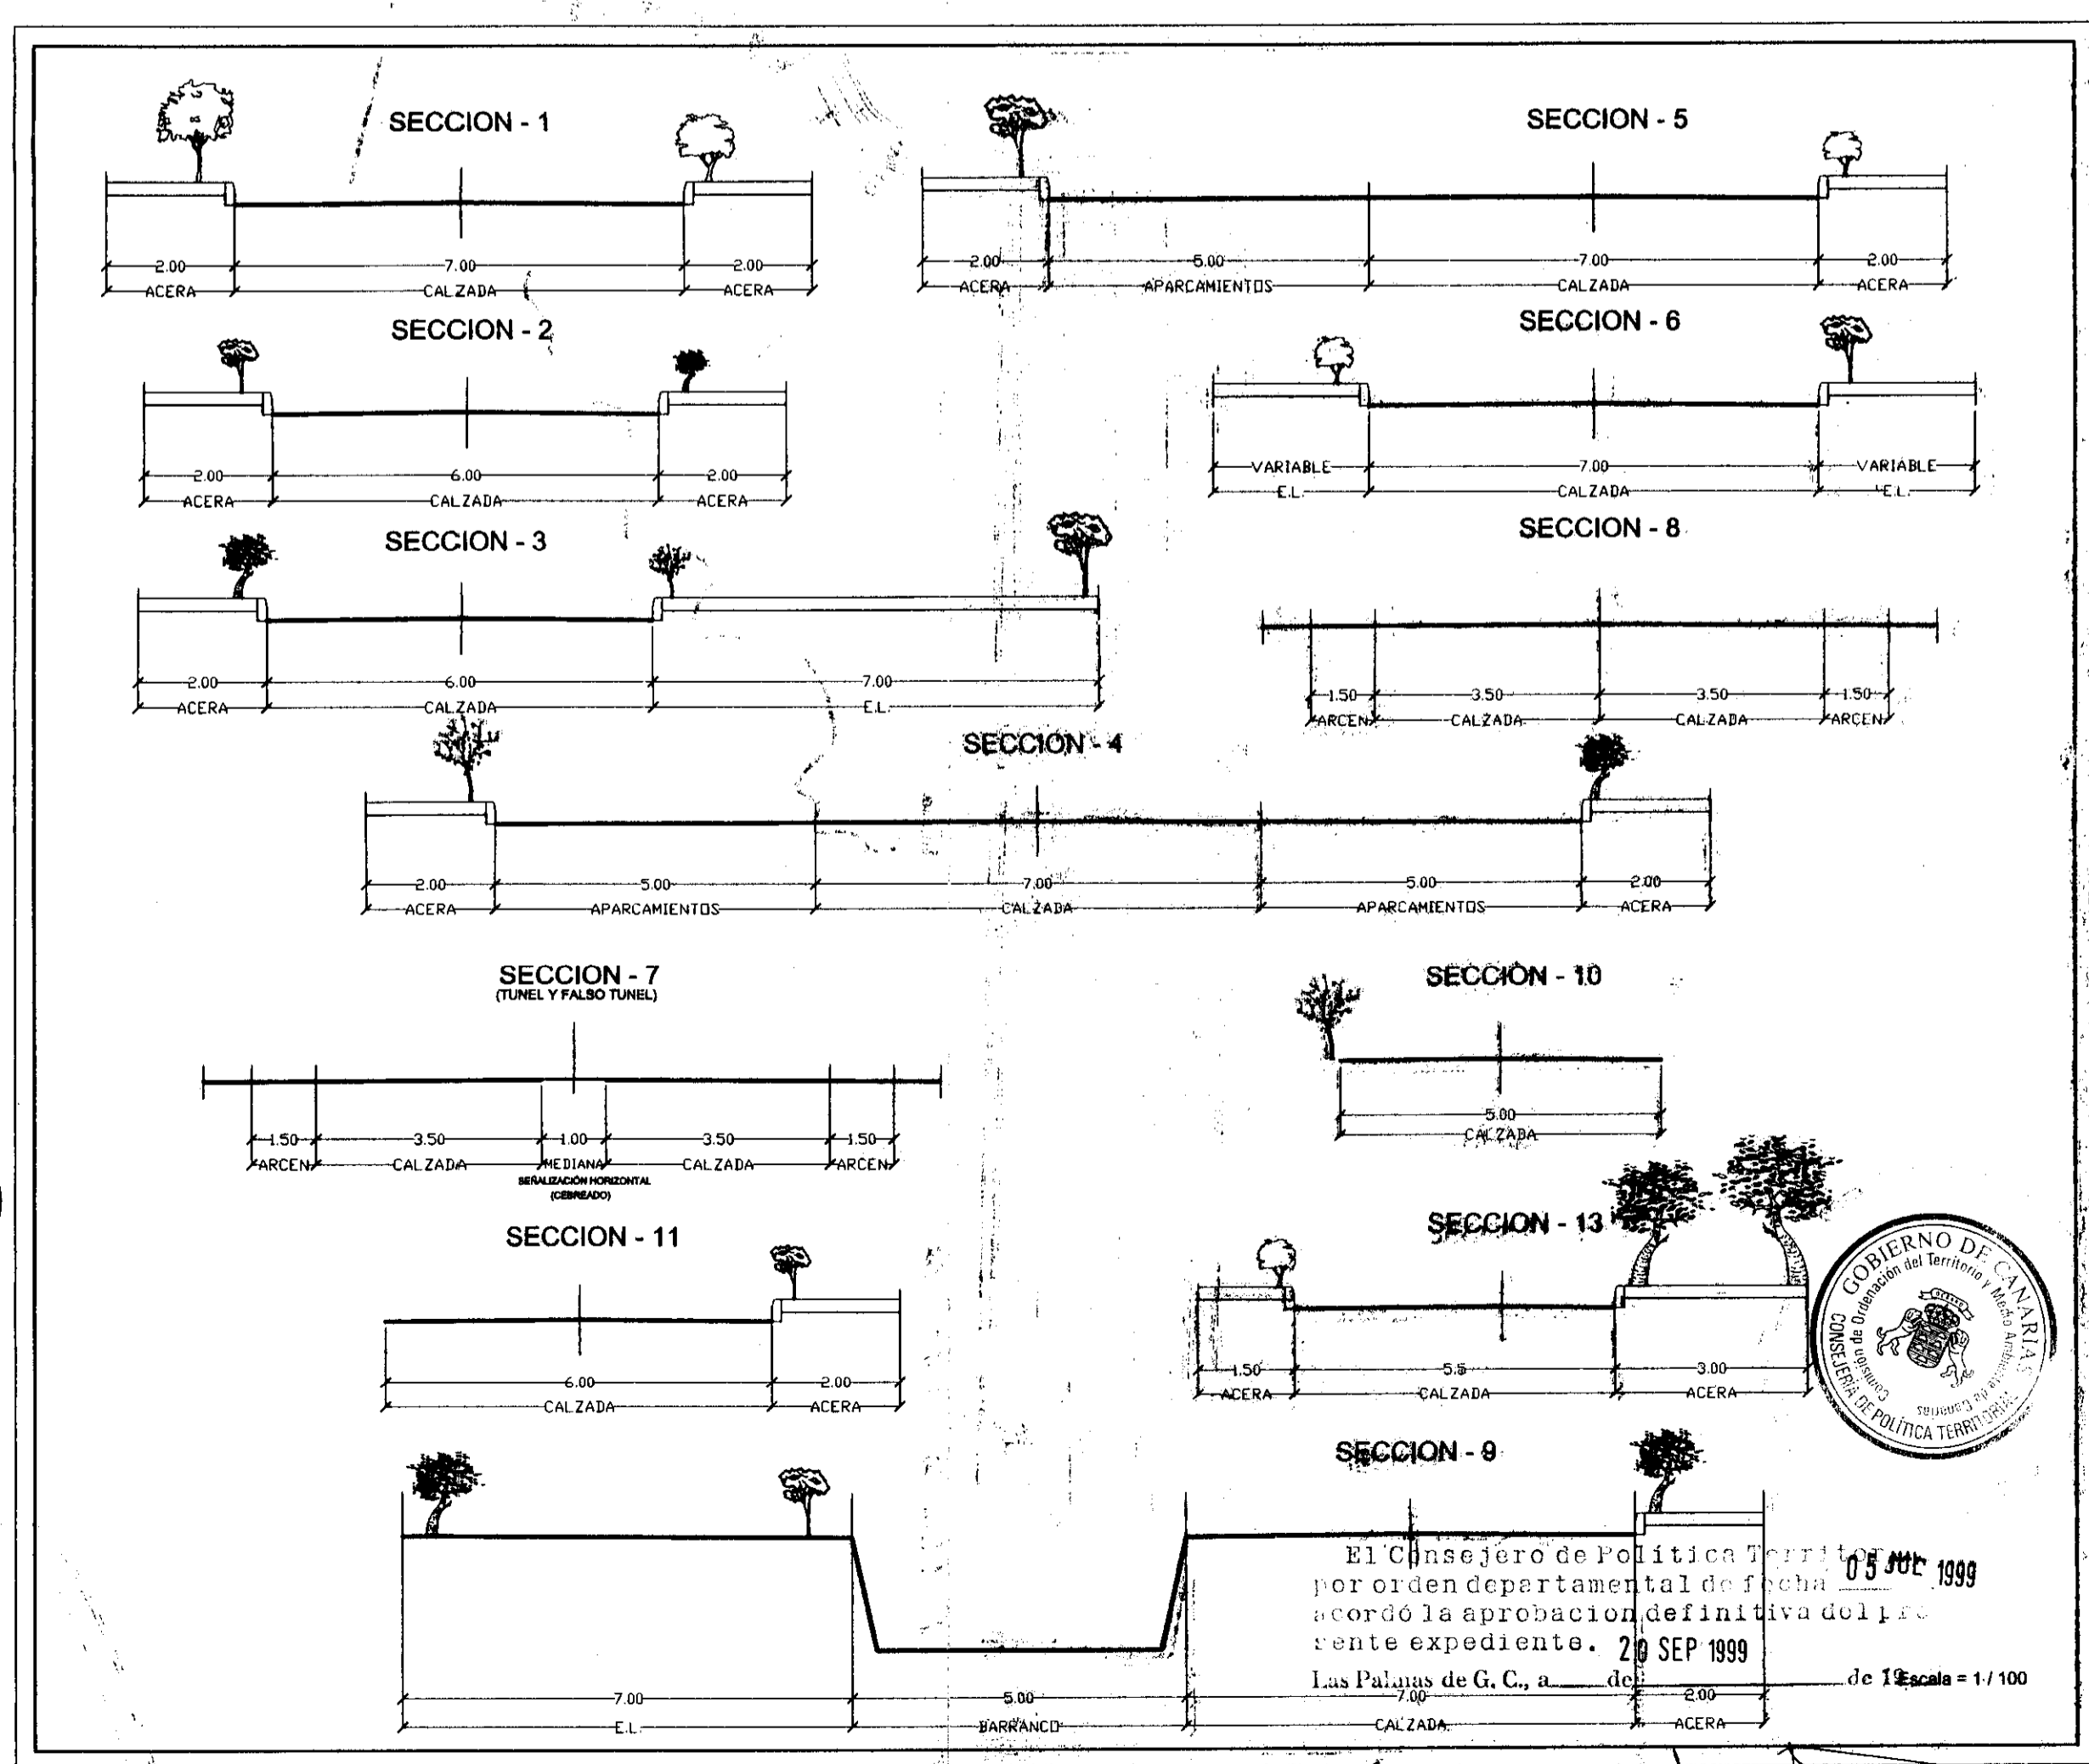

LEYENDA

- TRAMO DE TUNEL
- TRAMO DE FALSO TUNEL

El Consejo de Política Municipal de Cienfuegos, en el mes de mayo de 1999, aprobó la presente expediente. 20 SEP 1999
 Las Palmas de G. C., a los 12 días del mes de mayo de 1999. Escala 1:100