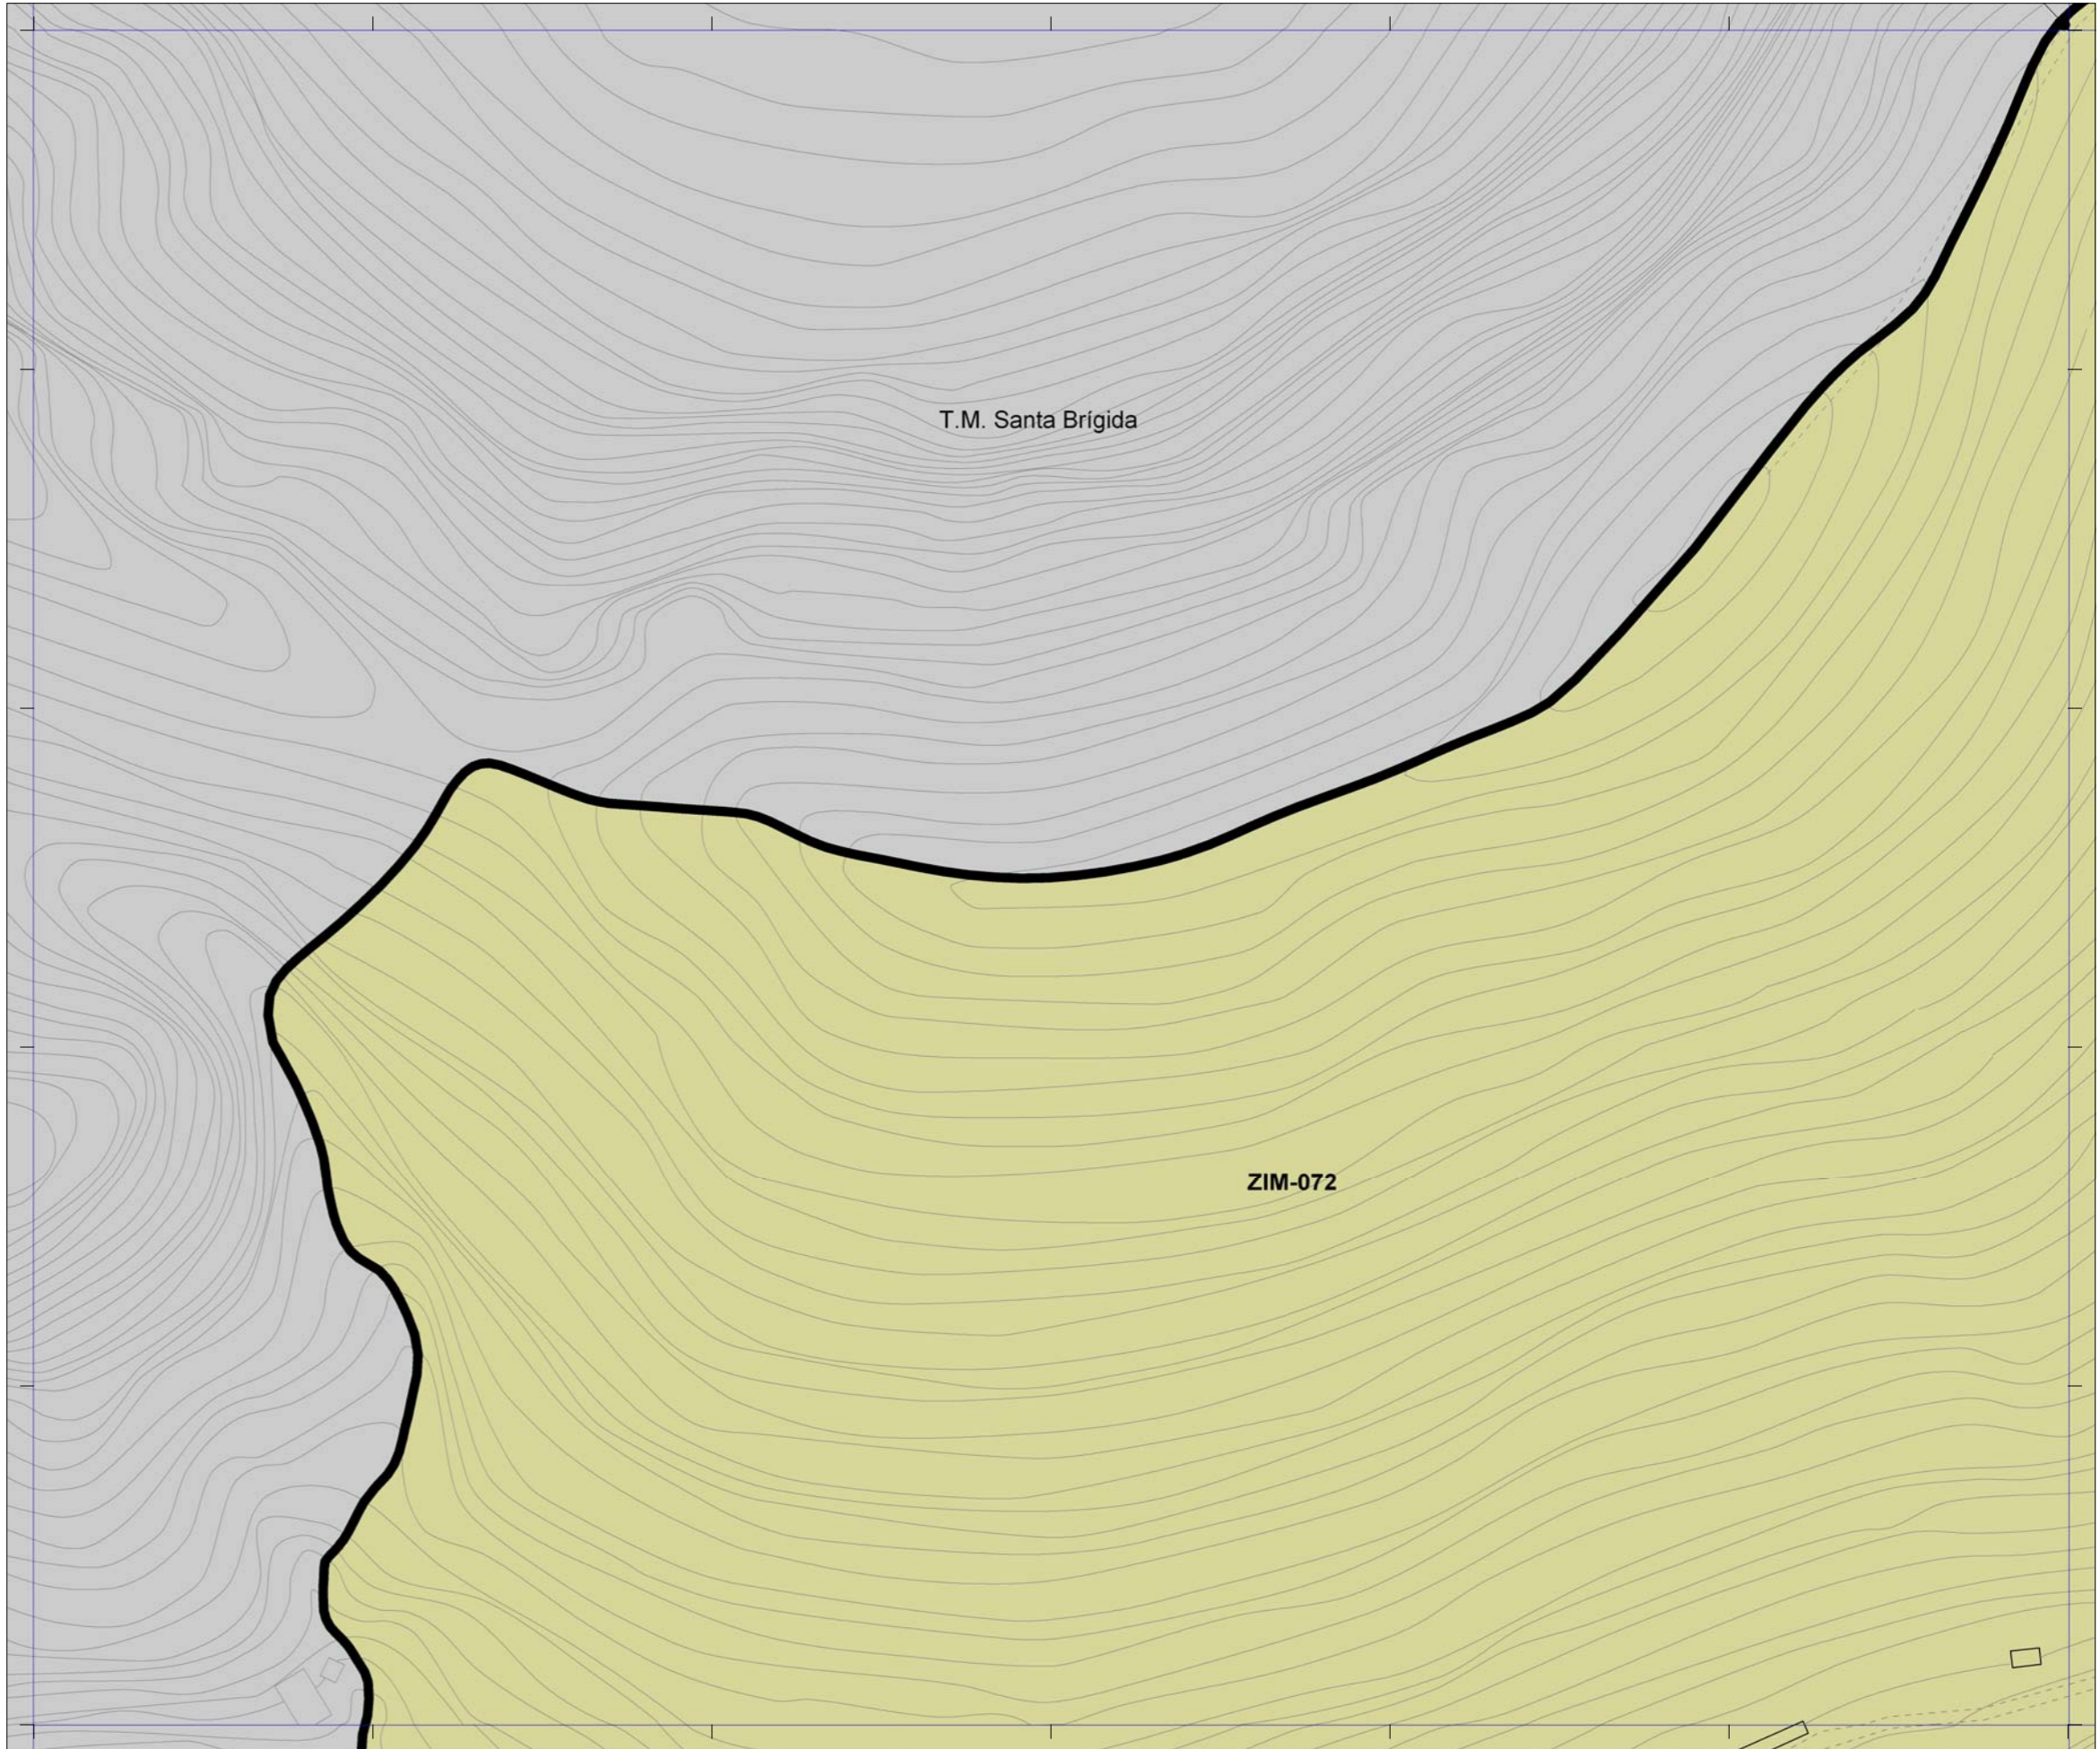

PATRIMONIO PROTEGIDO POR EL PLAN GENERAL	
	[ARQ-000] Patrimonio Arquitectónico
	[ETN-000] Patrimonio Etnográfico
	[YAC-000] Patrimonio Arqueológico
	[ZIM-000] Zonas de Interés Medioambiental

PATRIMONIO PROTEGIDO POR PLANES ESPECIALES	
	Catálogo de edificios protegidos del API-01 [Plan Especial de Protección y Reforma Interior de Vegueta Triana]
	Catálogo de edificios protegidos del API-09 [Plan Especial de Protección y Reforma Interior de Tafira]

La localización de los inmuebles catalogados por los Planes Especiales de Protección de Vegueta - Triana y Tafira se muestra con carácter exclusivamente informativo y de lectura global del patrimonio municipal protegido.  
 Se remite la consulta jurídicamente válida de sus determinaciones a los respectivos Planes.

# Plan General de Ordenación de Las Palmas de Gran Canaria

**Adaptación Plena al TR-LOTCEC y a las Directrices de Ordenación General (Ley 19/2003)**  
**Octubre 2012**

34-M	34-N
35-N	35-N
36-M	36-N

Plano	<b>Catálogo Municipal de Protección</b>
Hoja	<b>CP 35-M</b>