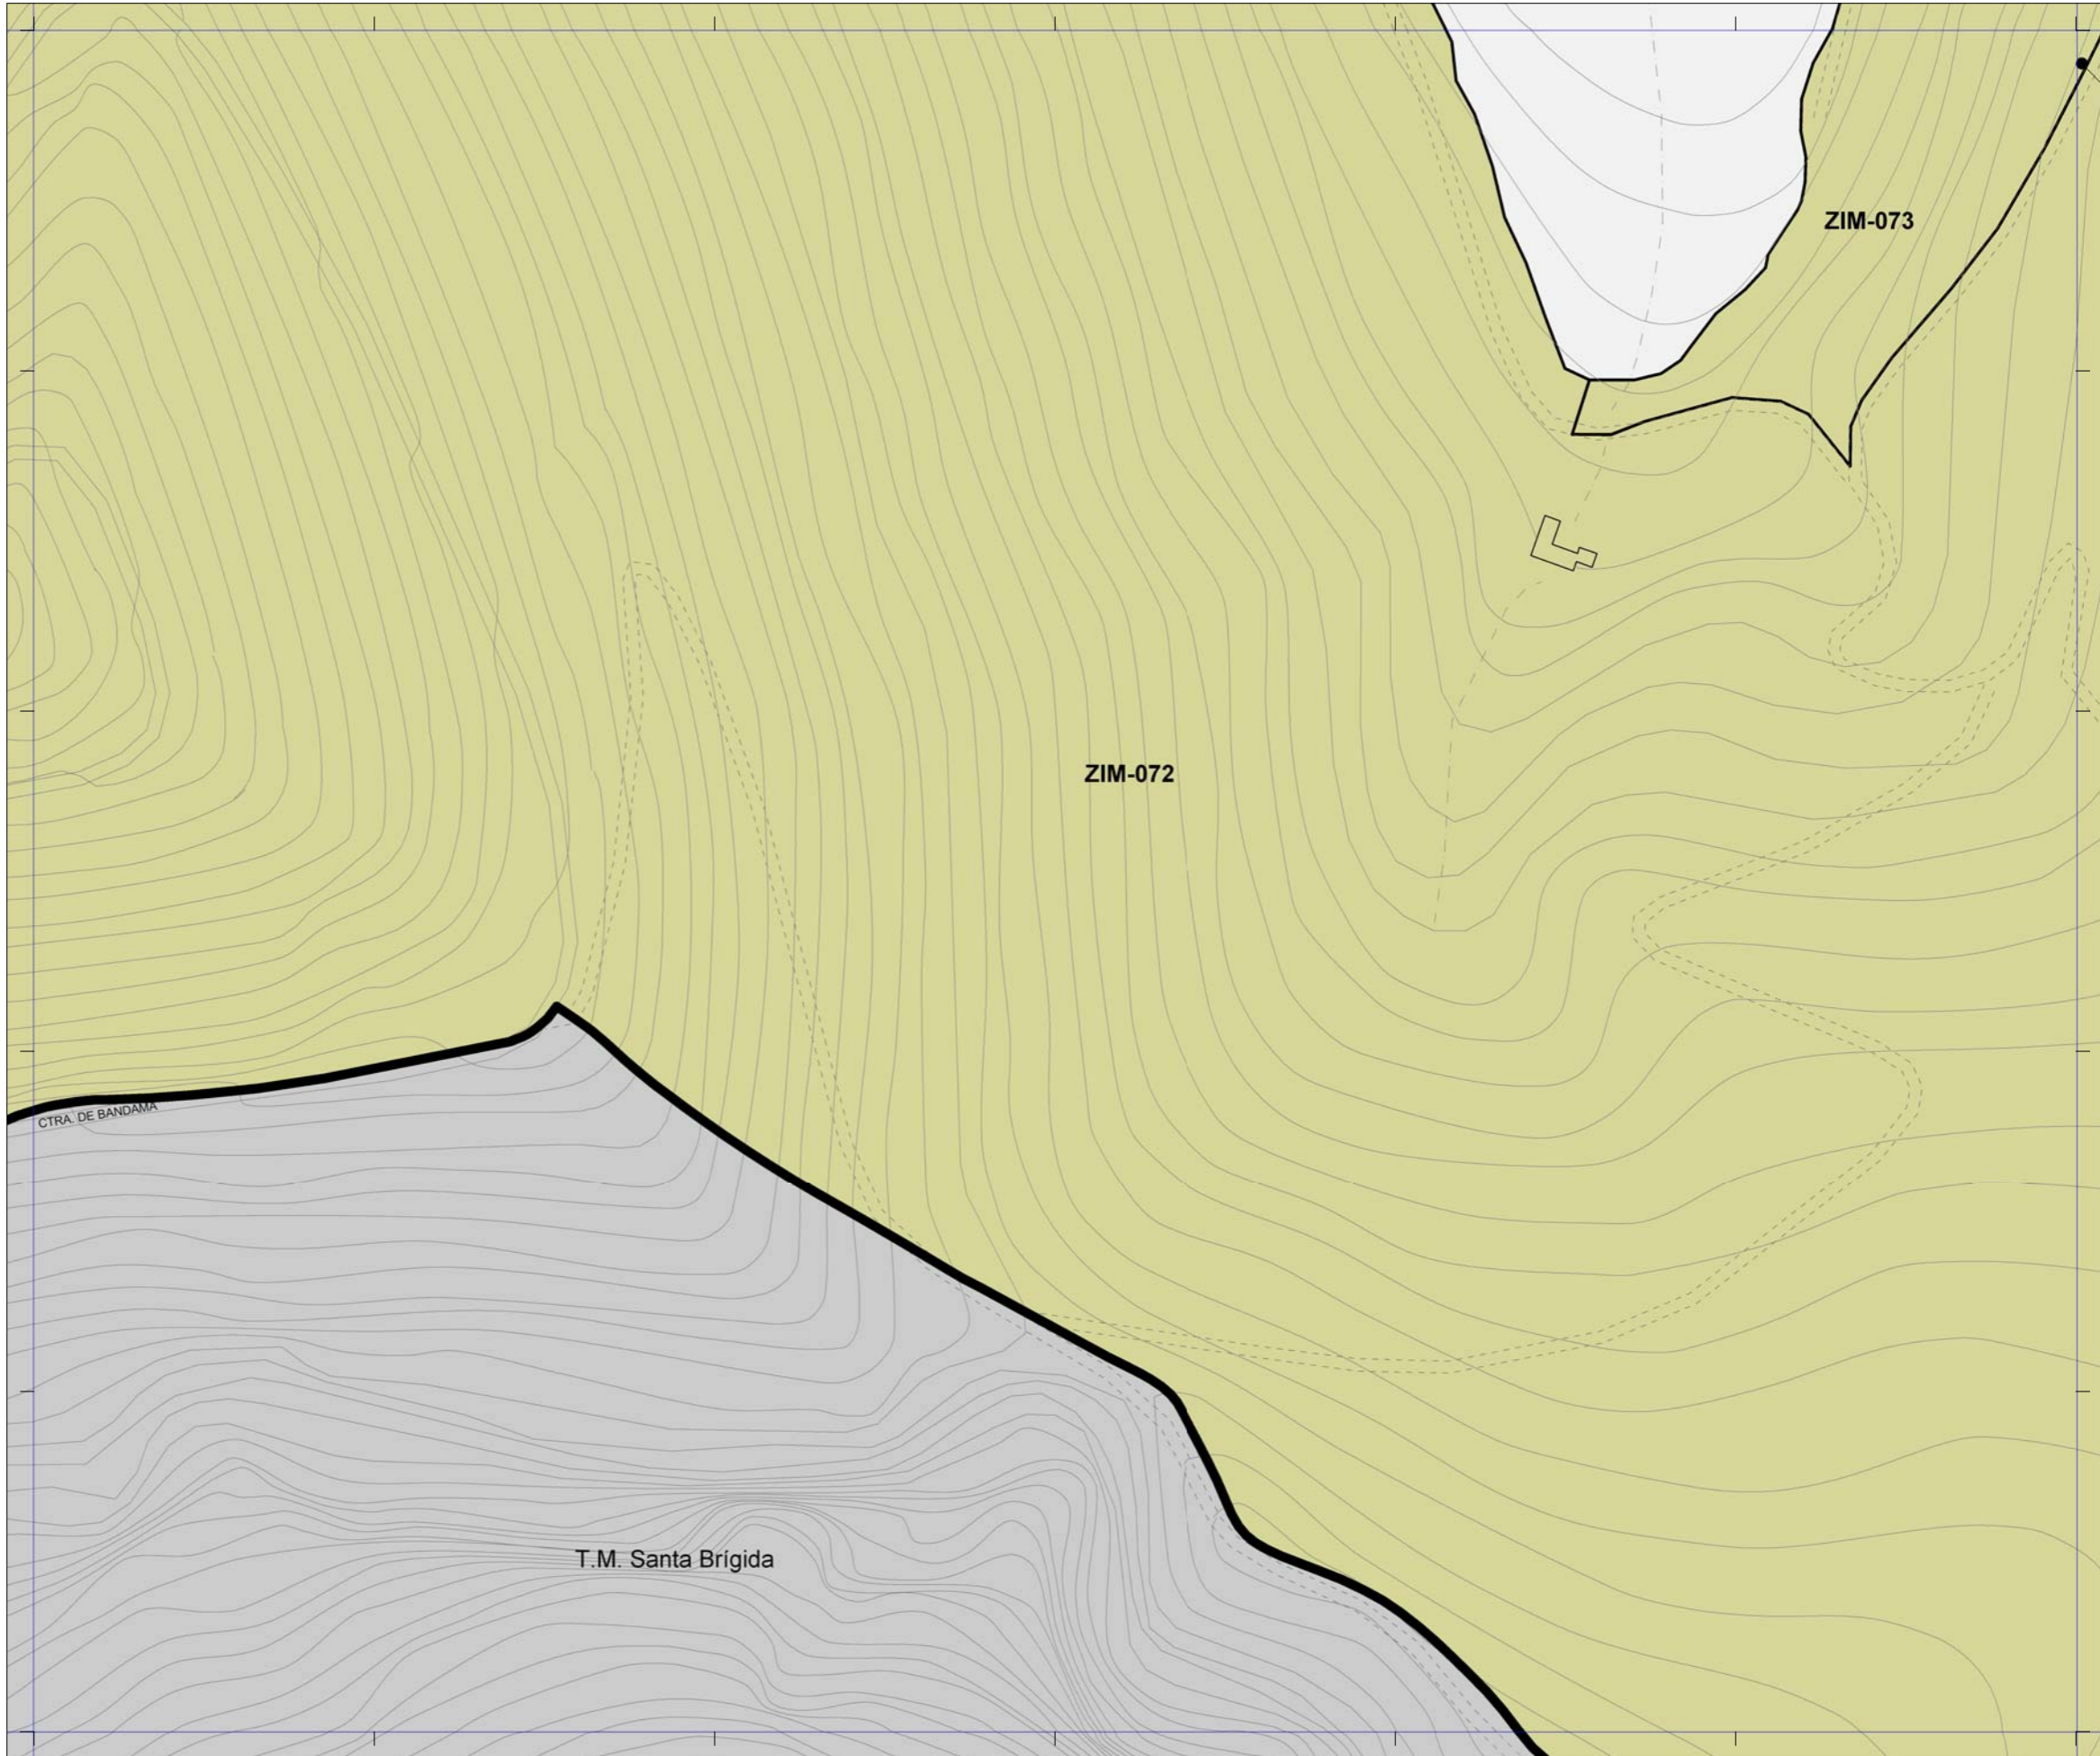

PATRIMONIO PROTEGIDO POR EL PLAN GENERAL

-  [ARQ-000] Patrimonio Arquitectónico
-  [ETN-000] Patrimonio Etnográfico
-  [YAC-000] Patrimonio Arqueológico
-  [ZIM-000] Zonas de Interés Medioambiental

PATRIMONIO PROTEGIDO POR PLANES ESPECIALES

-  Catálogo de edificios protegidos del API-01 [Plan Especial de Protección y Reforma Interior de Vegueta Triana]
-  Catálogo de edificios protegidos del API-09 [Plan Especial de Protección y Reforma Interior de Tafira]

 La localización de los inmuebles catalogados por los Planes Especiales de Protección de Vegueta - Triana y Tafira se muestra con carácter exclusivamente informativo y de lectura global del patrimonio municipal protegido.
 Se remite la consulta jurídicamente válida de sus determinaciones a los respectivos Planes.

Plan General de Ordenación de Las Palmas de Gran Canaria

Adaptación Plena al TR-LOTCENC y a las Directrices de Ordenación General (Ley 19/2003)
Octubre 2012

32-L	32-M	32-N
33-L		33-N
	34-M	34-N

Plano **Catálogo Municipal de Protección**
 Hoja **CP 33-M**