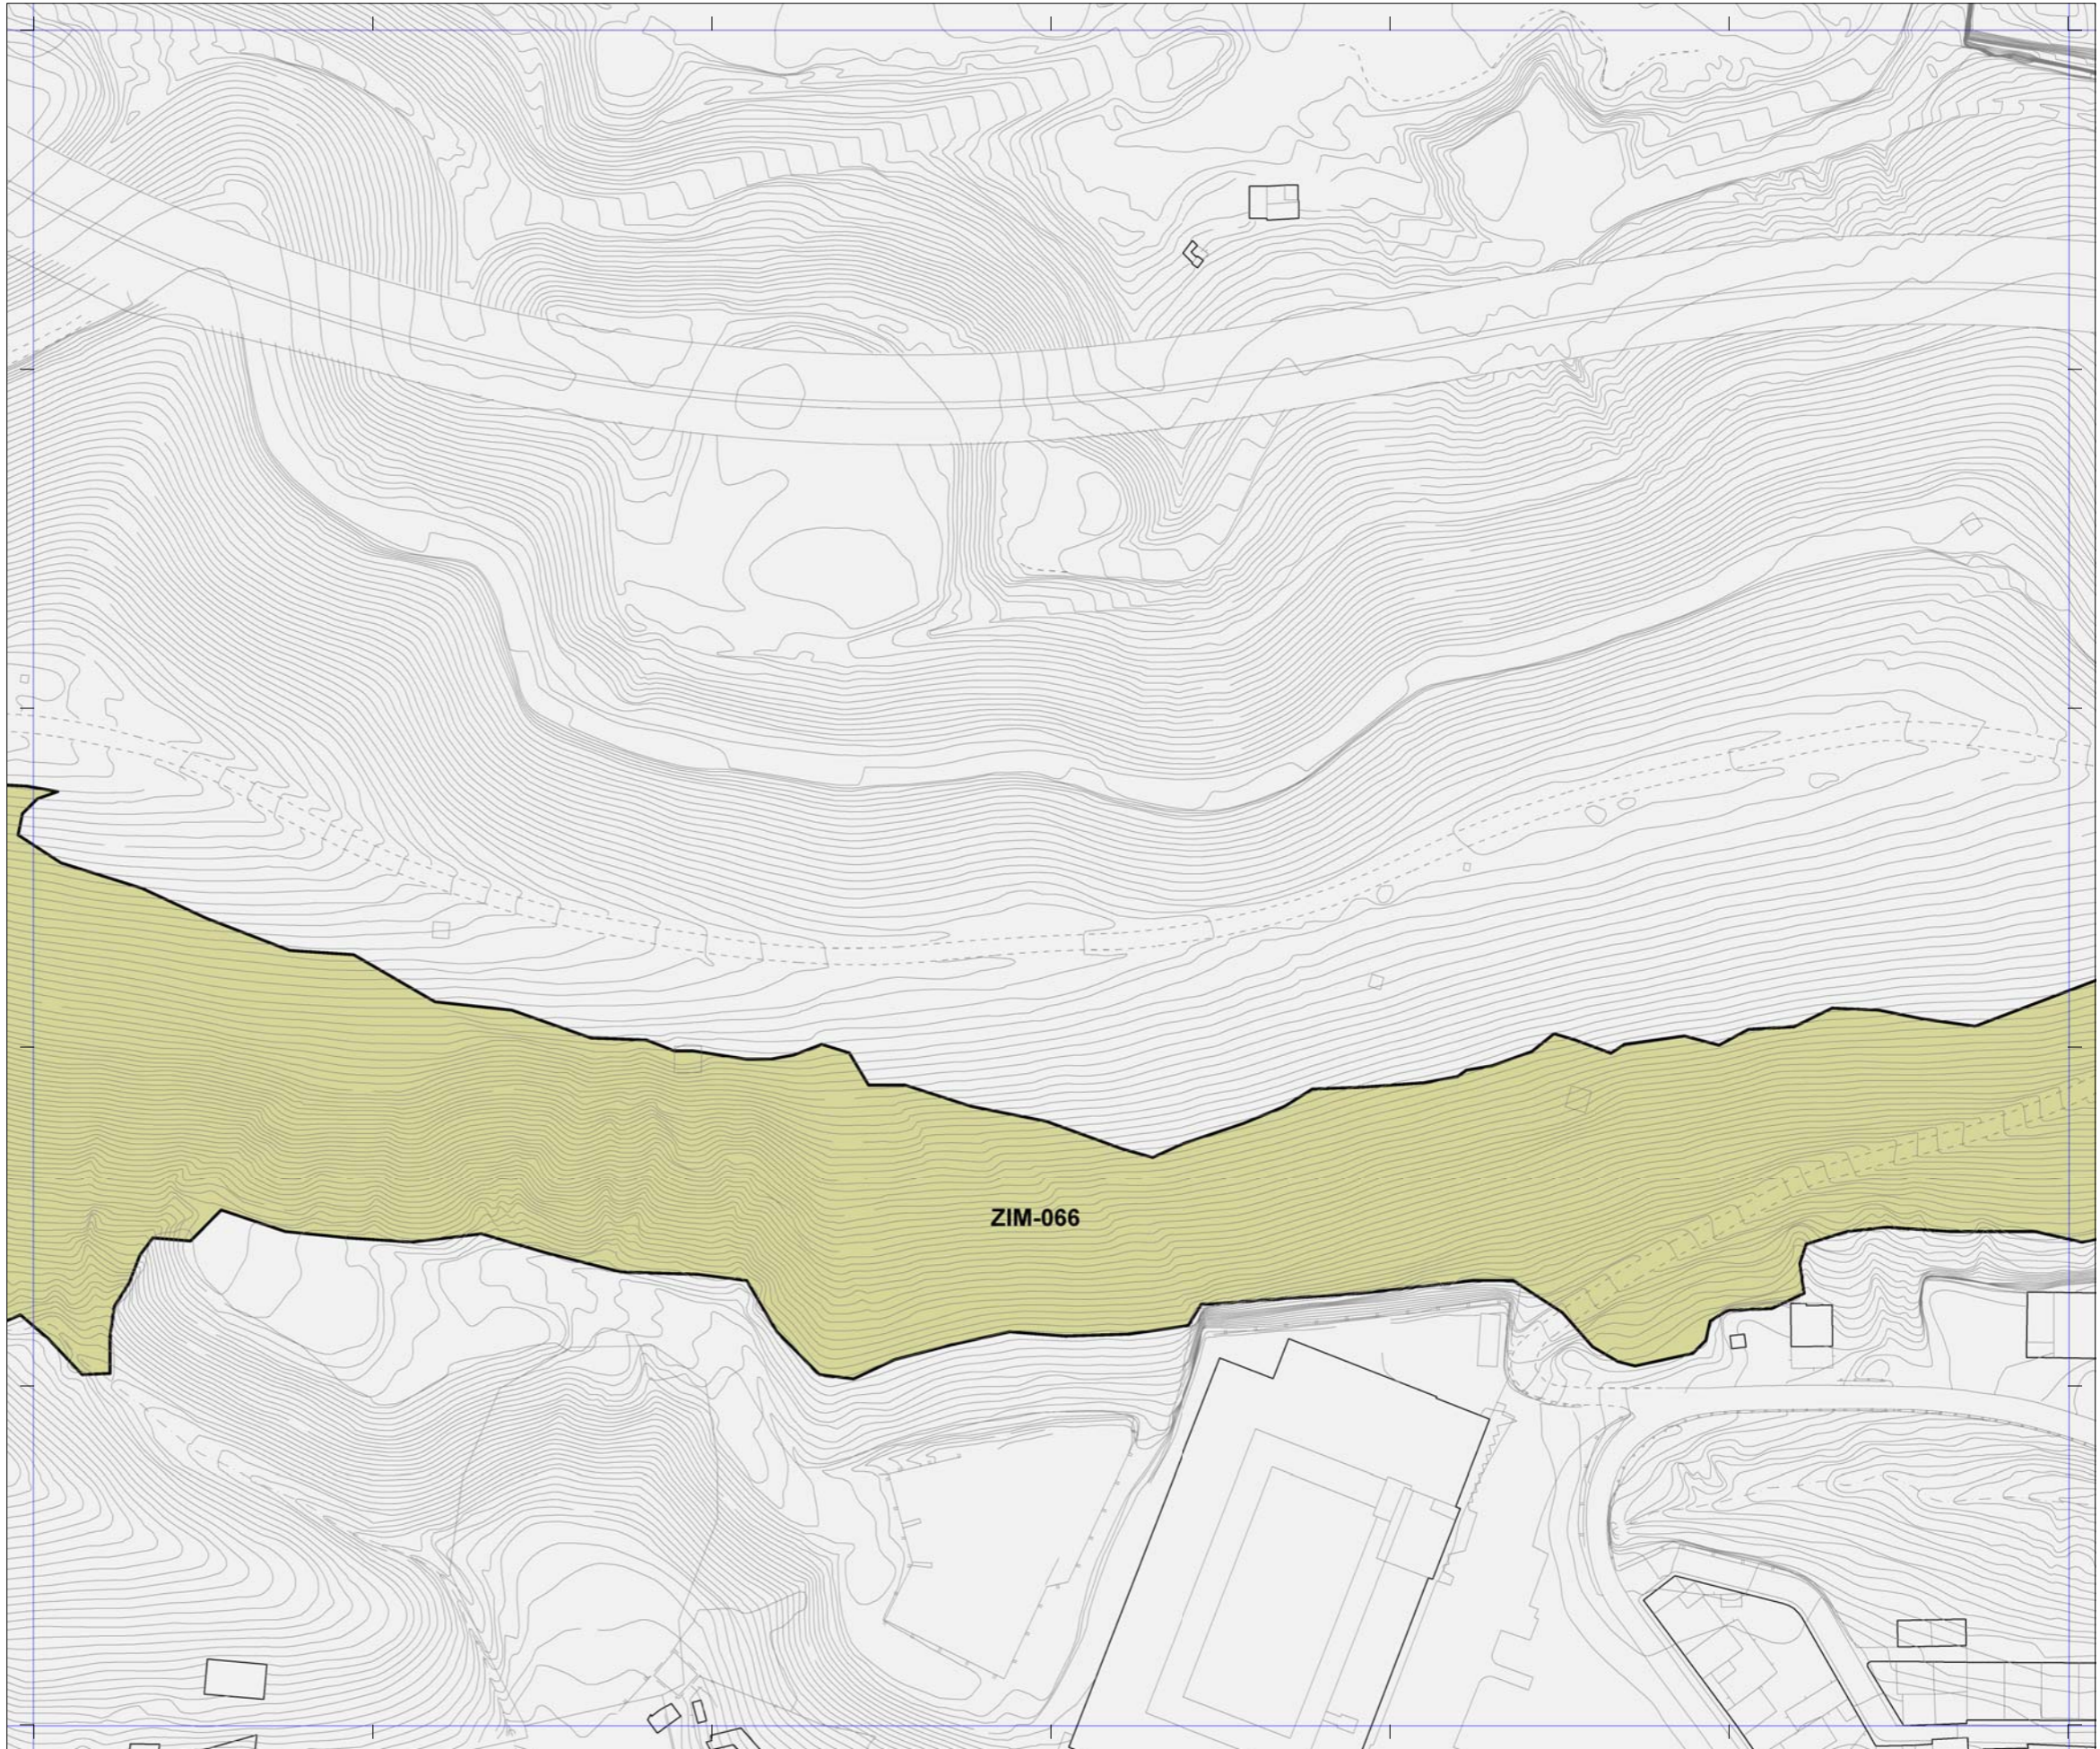

PATRIMONIO PROTEGIDO POR EL PLAN GENERAL	
	[ARQ-000] Patrimonio Arquitectónico
	[ETN-000] Patrimonio Etnográfico
	[YAC-000] Patrimonio Arqueológico
	[ZIM-000] Zonas de Interés Medioambiental

PATRIMONIO PROTEGIDO POR PLANES ESPECIALES	
	Catálogo de edificios protegidos del API-01 [Plan Especial de Protección y Reforma Interior de Vegueta Triana]
	Catálogo de edificios protegidos del API-09 [Plan Especial de Protección y Reforma Interior de Tafira]

La localización de los inmuebles catalogados por los Planes Especiales de Protección de Vegueta - Triana y Tafira se muestra con carácter exclusivamente informativo y de lectura global del patrimonio municipal protegido.  
 Se remite la consulta jurídicamente válida de sus determinaciones a los respectivos Planes.

# Plan General de Ordenación de Las Palmas de Gran Canaria

**Adaptación Plena al TR-LOTCEC y a las Directrices de Ordenación General (Ley 19/2003)**  
**Octubre 2012**

30-Q	30-R	30-S
31-Q	31-R	31-S
32-Q	32-R	32-S