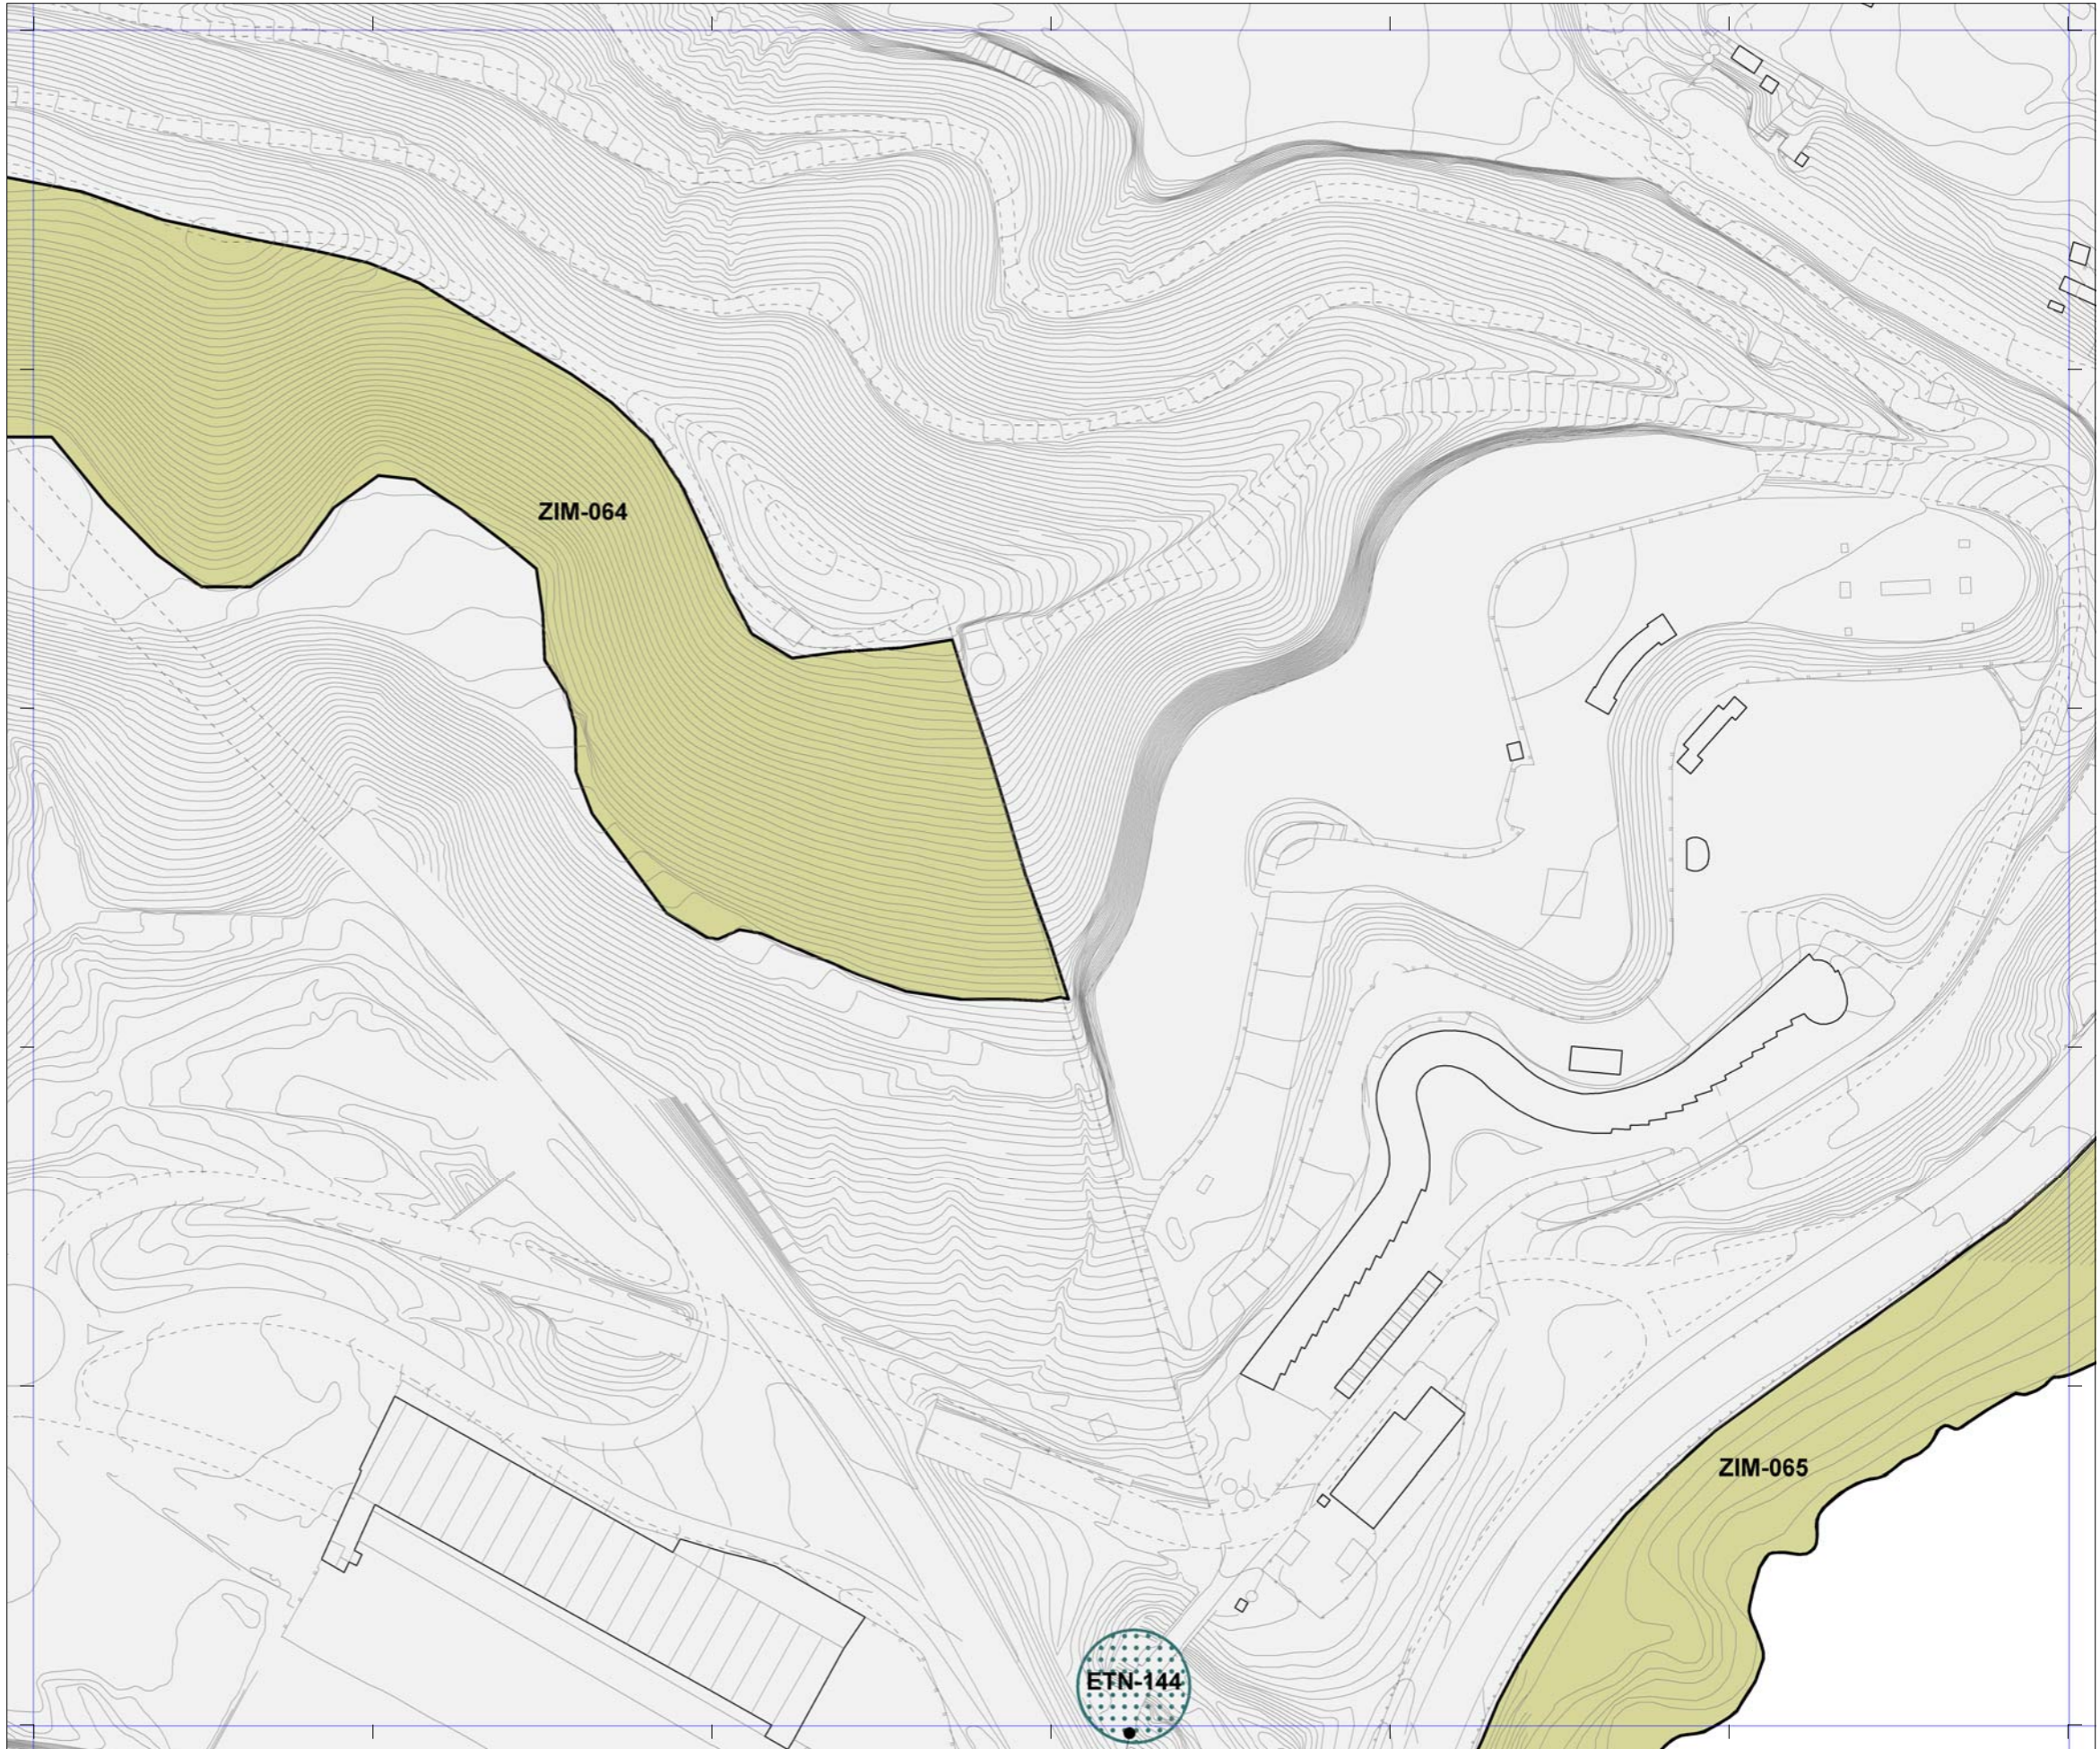

PATRIMONIO PROTEGIDO POR EL PLAN GENERAL	
	[ARQ-000] Patrimonio Arquitectónico
	[ETN-000] Patrimonio Etnográfico
	[YAC-000] Patrimonio Arqueológico
	[ZIM-000] Zonas de Interés Medioambiental
PATRIMONIO PROTEGIDO POR PLANES ESPECIALES	
	Catálogo de edificios protegidos del API-01 [Plan Especial de Protección y Reforma Interior de Vegueta Triana]
	Catálogo de edificios protegidos del API-09 [Plan Especial de Protección y Reforma Interior de Tafira]

La localización de los inmuebles catalogados por los Planes Especiales de Protección de Vegueta - Triana y Tafira se muestra con carácter exclusivamente informativo y de lectura global del patrimonio municipal protegido.
 Se remite la consulta jurídicamente válida de sus determinaciones a los respectivos Planes.

Plan General de Ordenación de Las Palmas de Gran Canaria

Adaptación Plena al TR-LOTCEC y a las Directrices de Ordenación General (Ley 19/2003)
Octubre 2012

29-R	29-S	29-T
30-R	30-S	30-T
31-R	31-S	31-T

Plano **Catálogo Municipal de Protección**
 Hoja **CP 30-S**