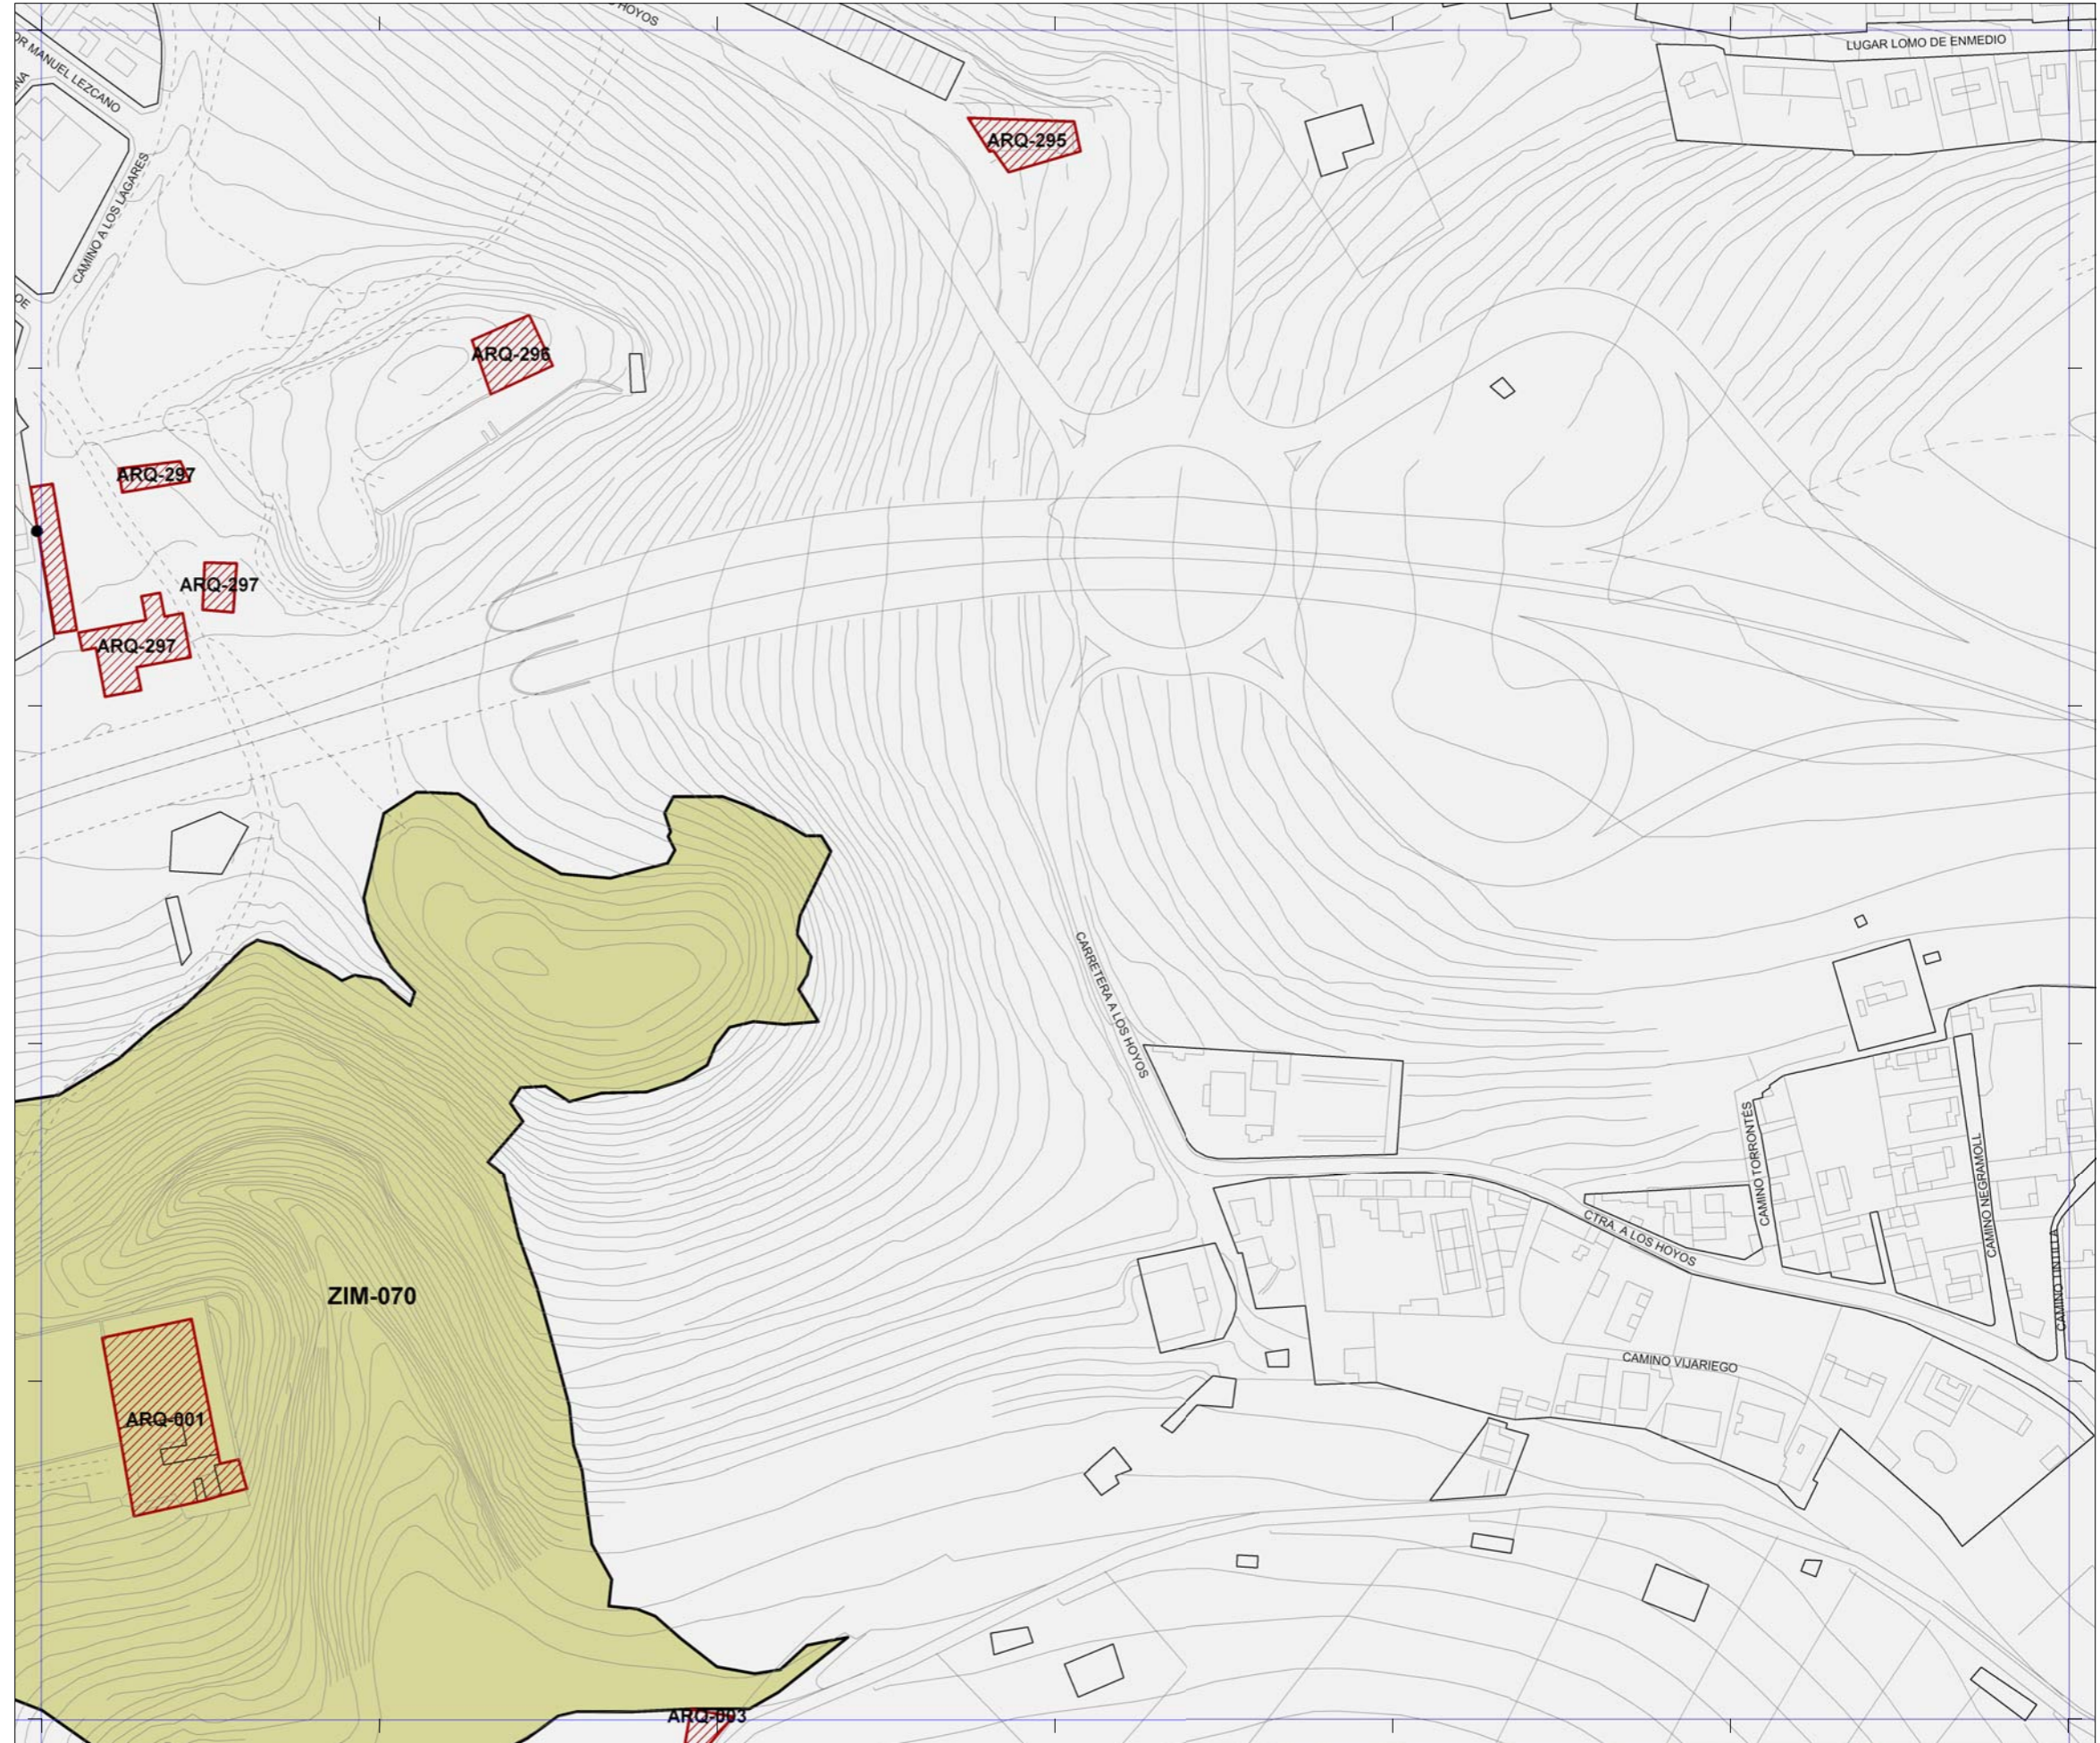

PATRIMONIO PROTEGIDO POR EL PLAN GENERAL	
	[ARQ-000] Patrimonio Arquitectónico
	[ETN-000] Patrimonio Etnográfico
	[YAC-000] Patrimonio Arqueológico
	[ZIM-000] Zonas de Interés Medioambiental
PATRIMONIO PROTEGIDO POR PLANES ESPECIALES	
	Catálogo de edificios protegidos del API-01 [Plan Especial de Protección y Reforma Interior de Vegueta Triana]
	Catálogo de edificios protegidos del API-09 [Plan Especial de Protección y Reforma Interior de Tafira]

La localización de los inmuebles catalogados por los Planes Especiales de Protección de Vegueta - Triana y Tafira se muestra con carácter exclusivamente informativo y de lectura global del patrimonio municipal protegido.
 Se remite la consulta jurídicamente válida de sus determinaciones a los respectivos Planes.

Plan General de Ordenación de Las Palmas de Gran Canaria

Adaptación Plena al TR-LOTCEC y a las Directrices de Ordenación General (Ley 19/2003)
 Octubre 2012

29-K	29-L	29-M
30-K	30-L	30-M
31-K	31-L	31-M

Plano **Catálogo Municipal de Protección**
 Hoja **CP 30-L**