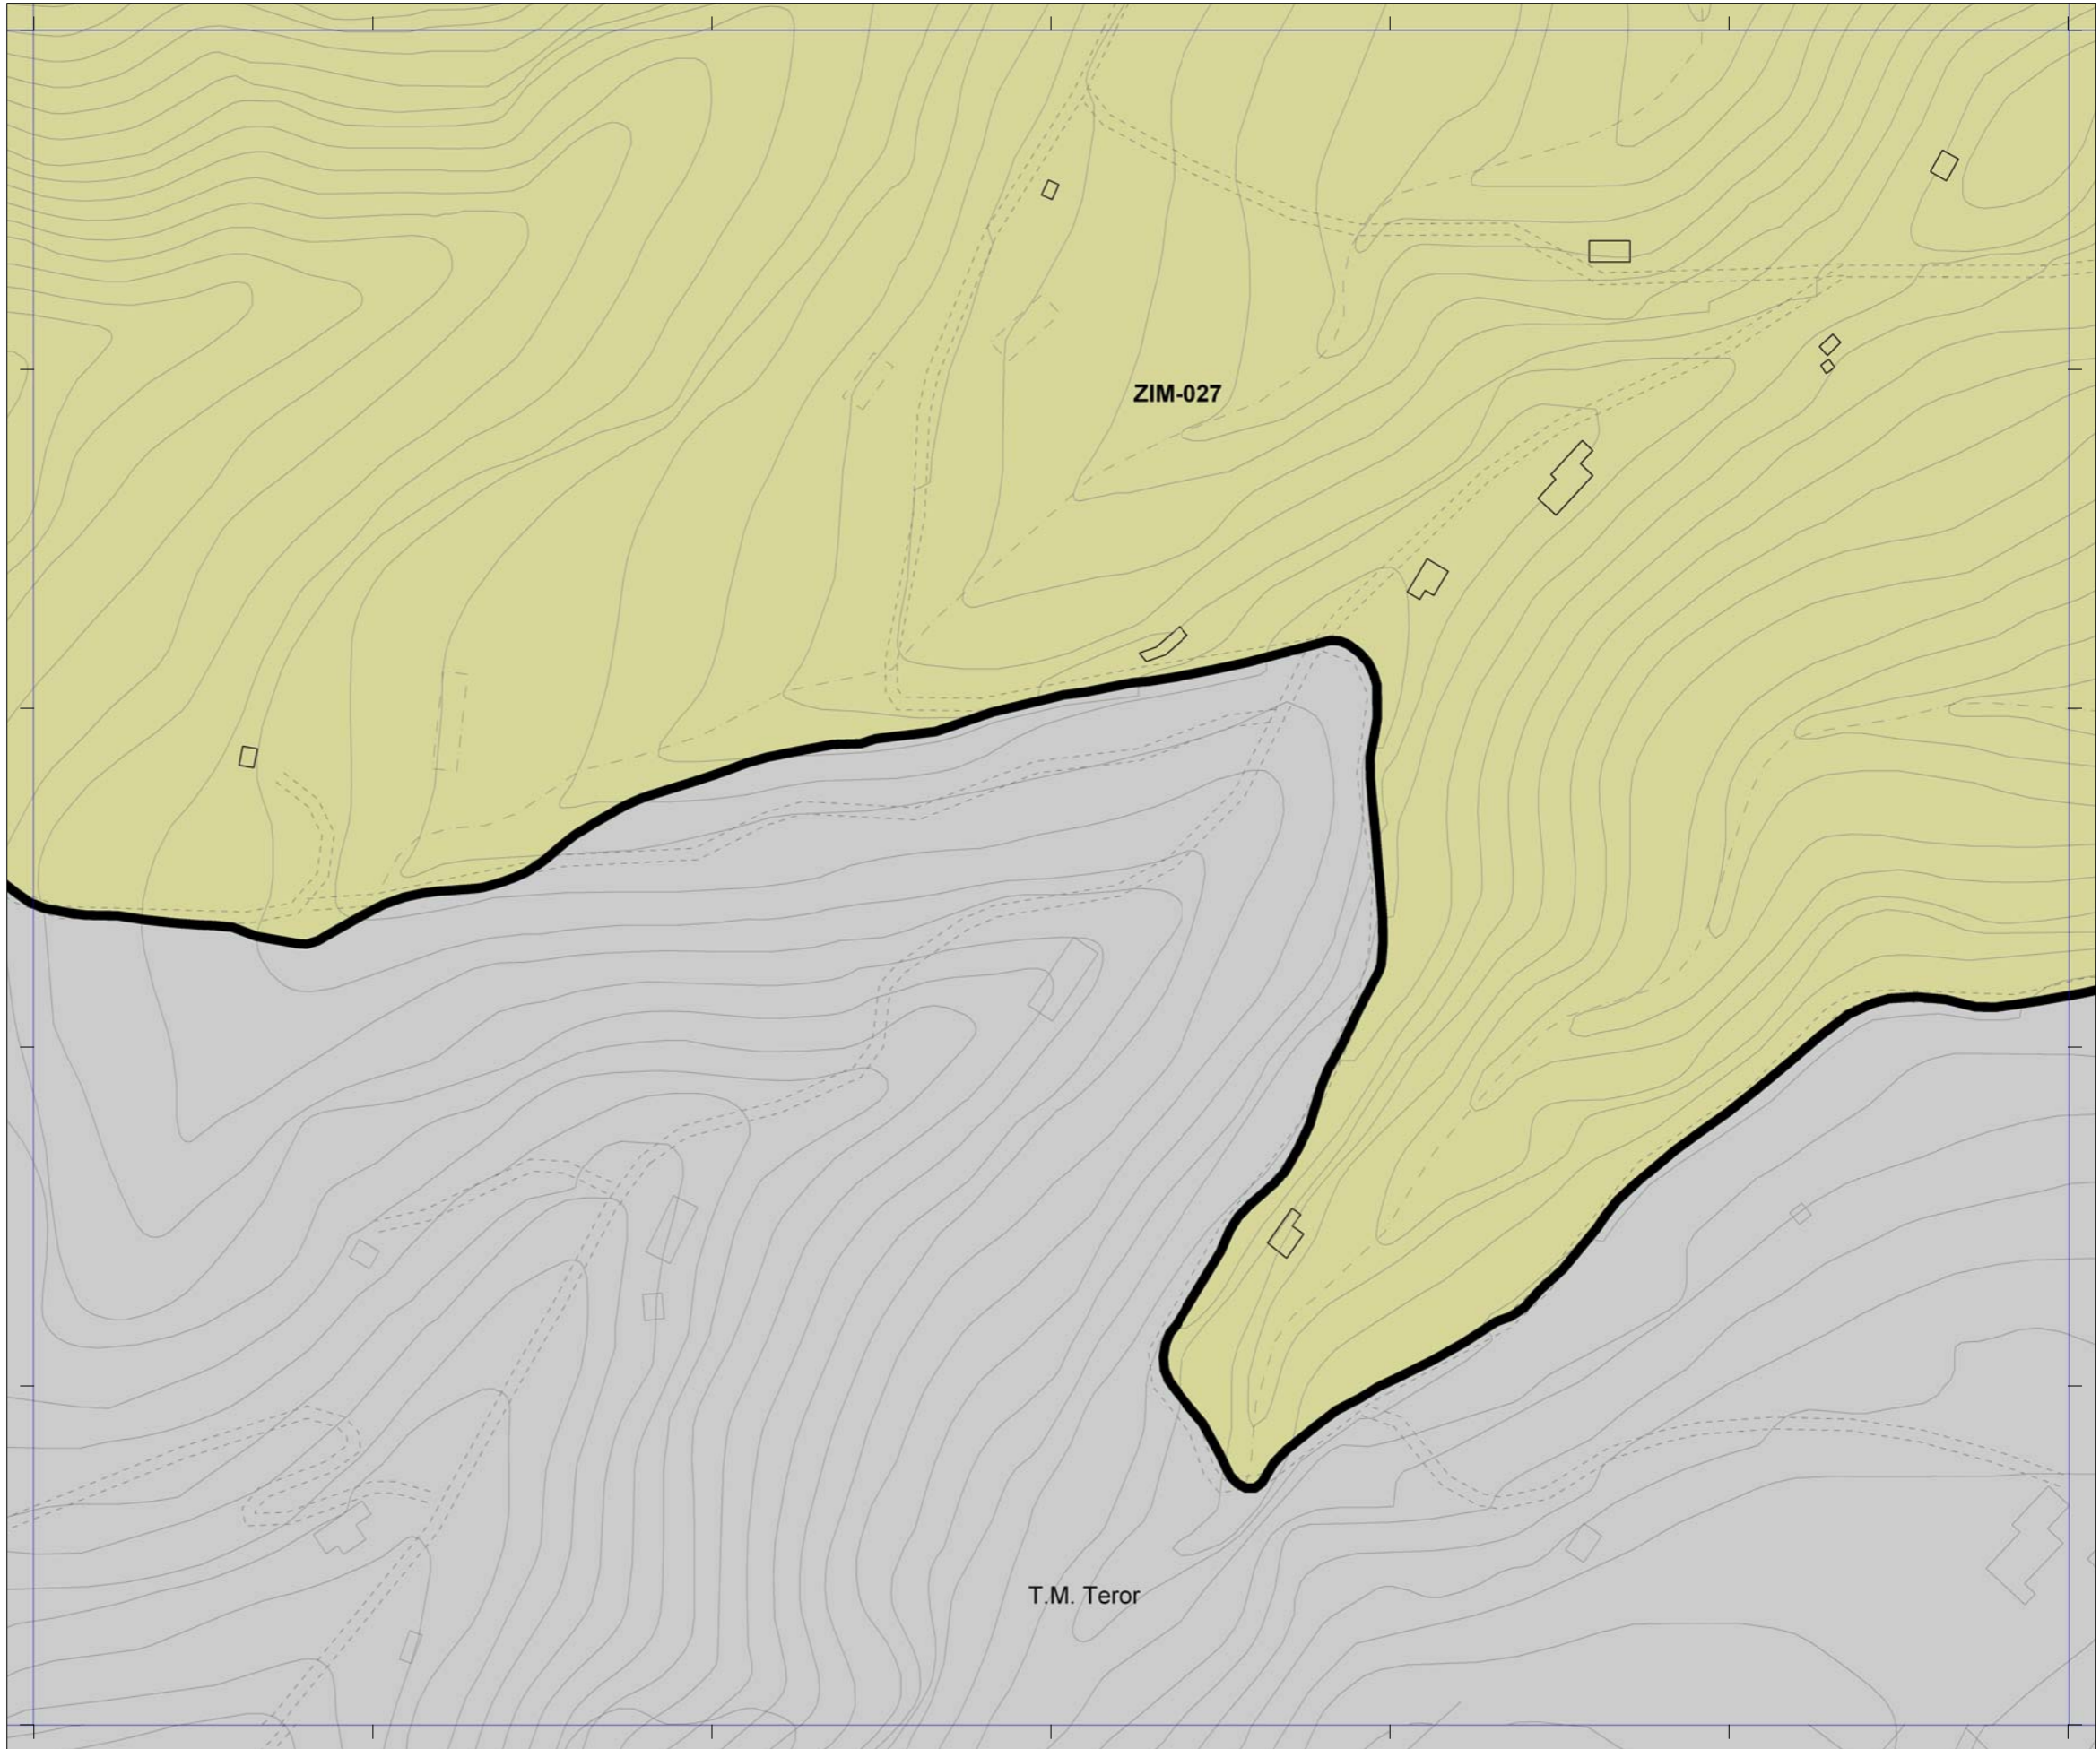

PATRIMONIO PROTEGIDO POR EL PLAN GENERAL	
	[ARQ-000] Patrimonio Arquitectónico
	[ETN-000] Patrimonio Etnográfico
	[YAC-000] Patrimonio Arqueológico
	[ZIM-000] Zonas de Interés Medioambiental
PATRIMONIO PROTEGIDO POR PLANES ESPECIALES	
	Catálogo de edificios protegidos del API-01 [Plan Especial de Protección y Reforma Interior de Vegueta Triana]
	Catálogo de edificios protegidos del API-09 [Plan Especial de Protección y Reforma Interior de Tafira]

La localización de los inmuebles catalogados por los Planes Especiales de Protección de Vegueta - Triana y Tafira se muestra con carácter exclusivamente informativo y de lectura global del patrimonio municipal protegido.
 Se remite la consulta jurídicamente válida de sus determinaciones a los respectivos Planes.

Plan General de Ordenación de Las Palmas de Gran Canaria

Adaptación Plena al TR-LOTCEC y a las Directrices de Ordenación General (Ley 19/2003)
Octubre 2012

29-A	29-B	29-C
30-A	30-B	30-C

Plano	Catálogo Municipal de Protección
Hoja	CP 30-B