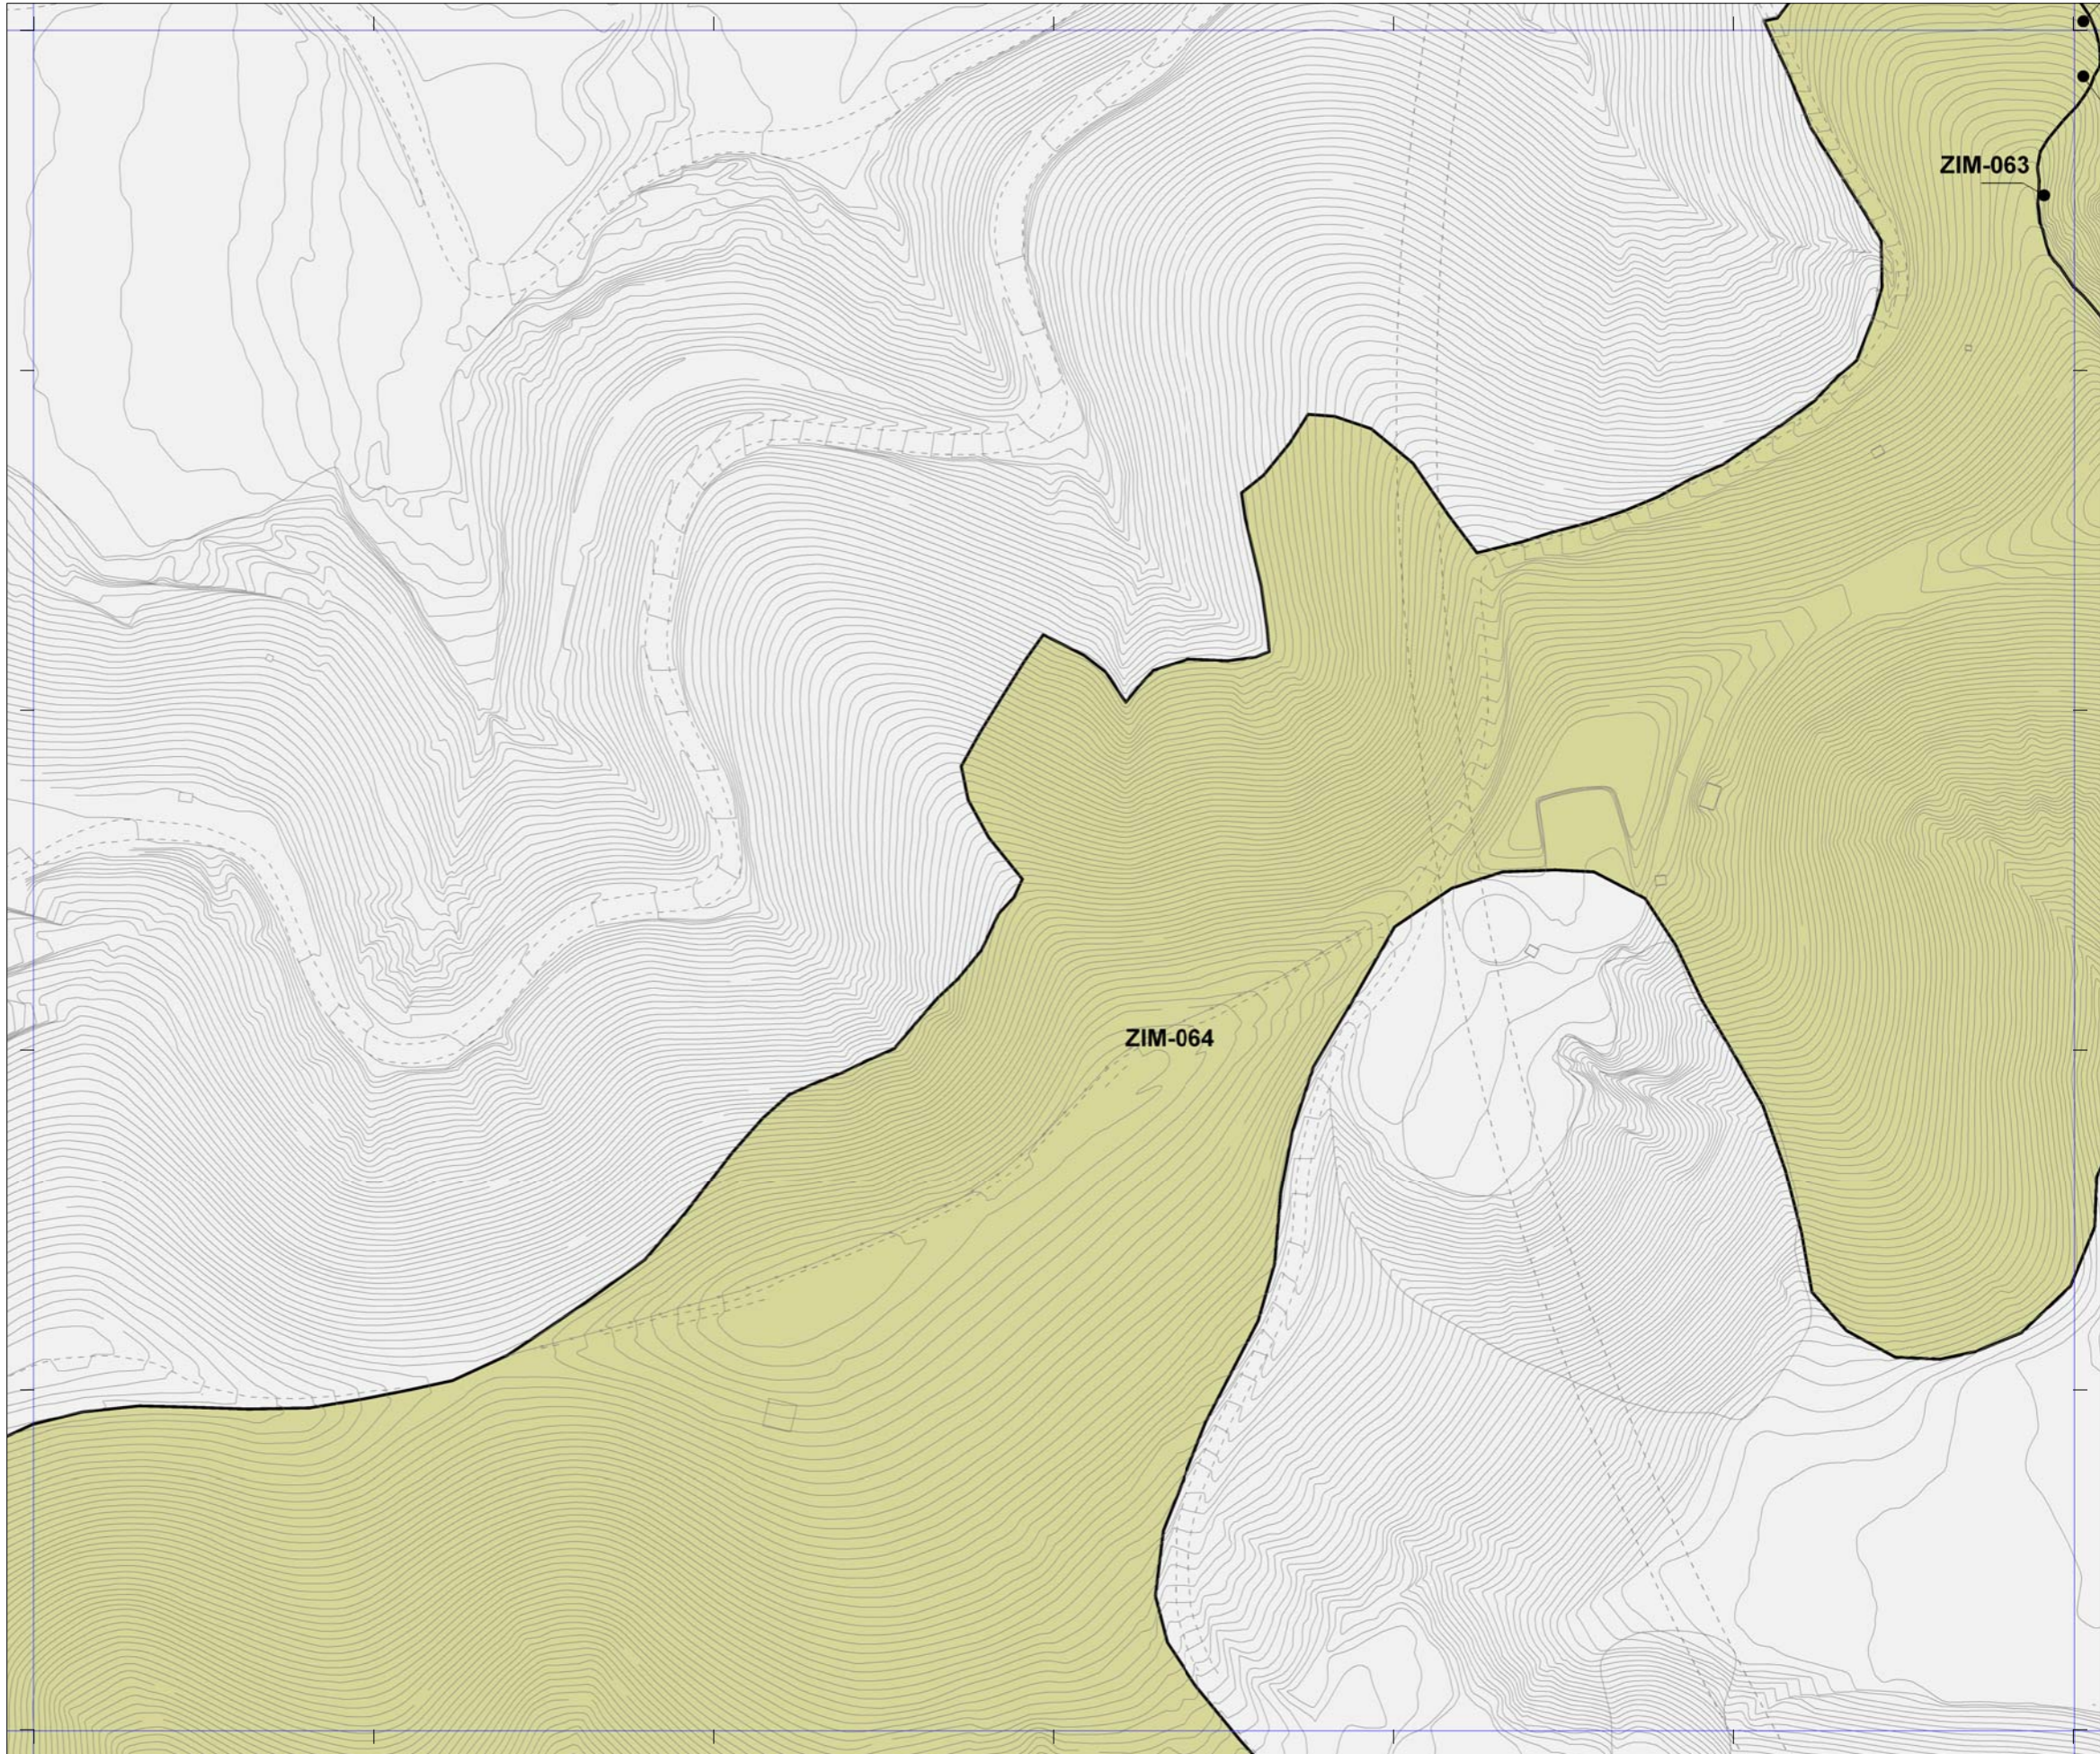

PATRIMONIO PROTEGIDO POR EL PLAN GENERAL

-  [ARQ-000] Patrimonio Arquitectónico
-  [ETN-000] Patrimonio Etnográfico
-  [YAC-000] Patrimonio Arqueológico
-  [ZIM-000] Zonas de Interés Medioambiental

PATRIMONIO PROTEGIDO POR PLANES ESPECIALES

-  Catálogo de edificios protegidos del API-01 [Plan Especial de Protección y Reforma Interior de Vegueta Triana]
-  Catálogo de edificios protegidos del API-09 [Plan Especial de Protección y Reforma Interior de Tafira]

 La localización de los inmuebles catalogados por los Planes Especiales de Protección de Vegueta - Triana y Tafira se muestra con carácter exclusivamente informativo y de lectura global del patrimonio municipal protegido.
 Se remite la consulta jurídicamente válida de sus determinaciones a los respectivos Planes.

Plan General de Ordenación de Las Palmas de Gran Canaria

Adaptación Plena al TR-LOTCEC y a las Directrices de Ordenación General (Ley 19/2003)
Octubre 2012

28-Q	28-R	28-S
29-Q		29-S
30-Q	30-R	30-S