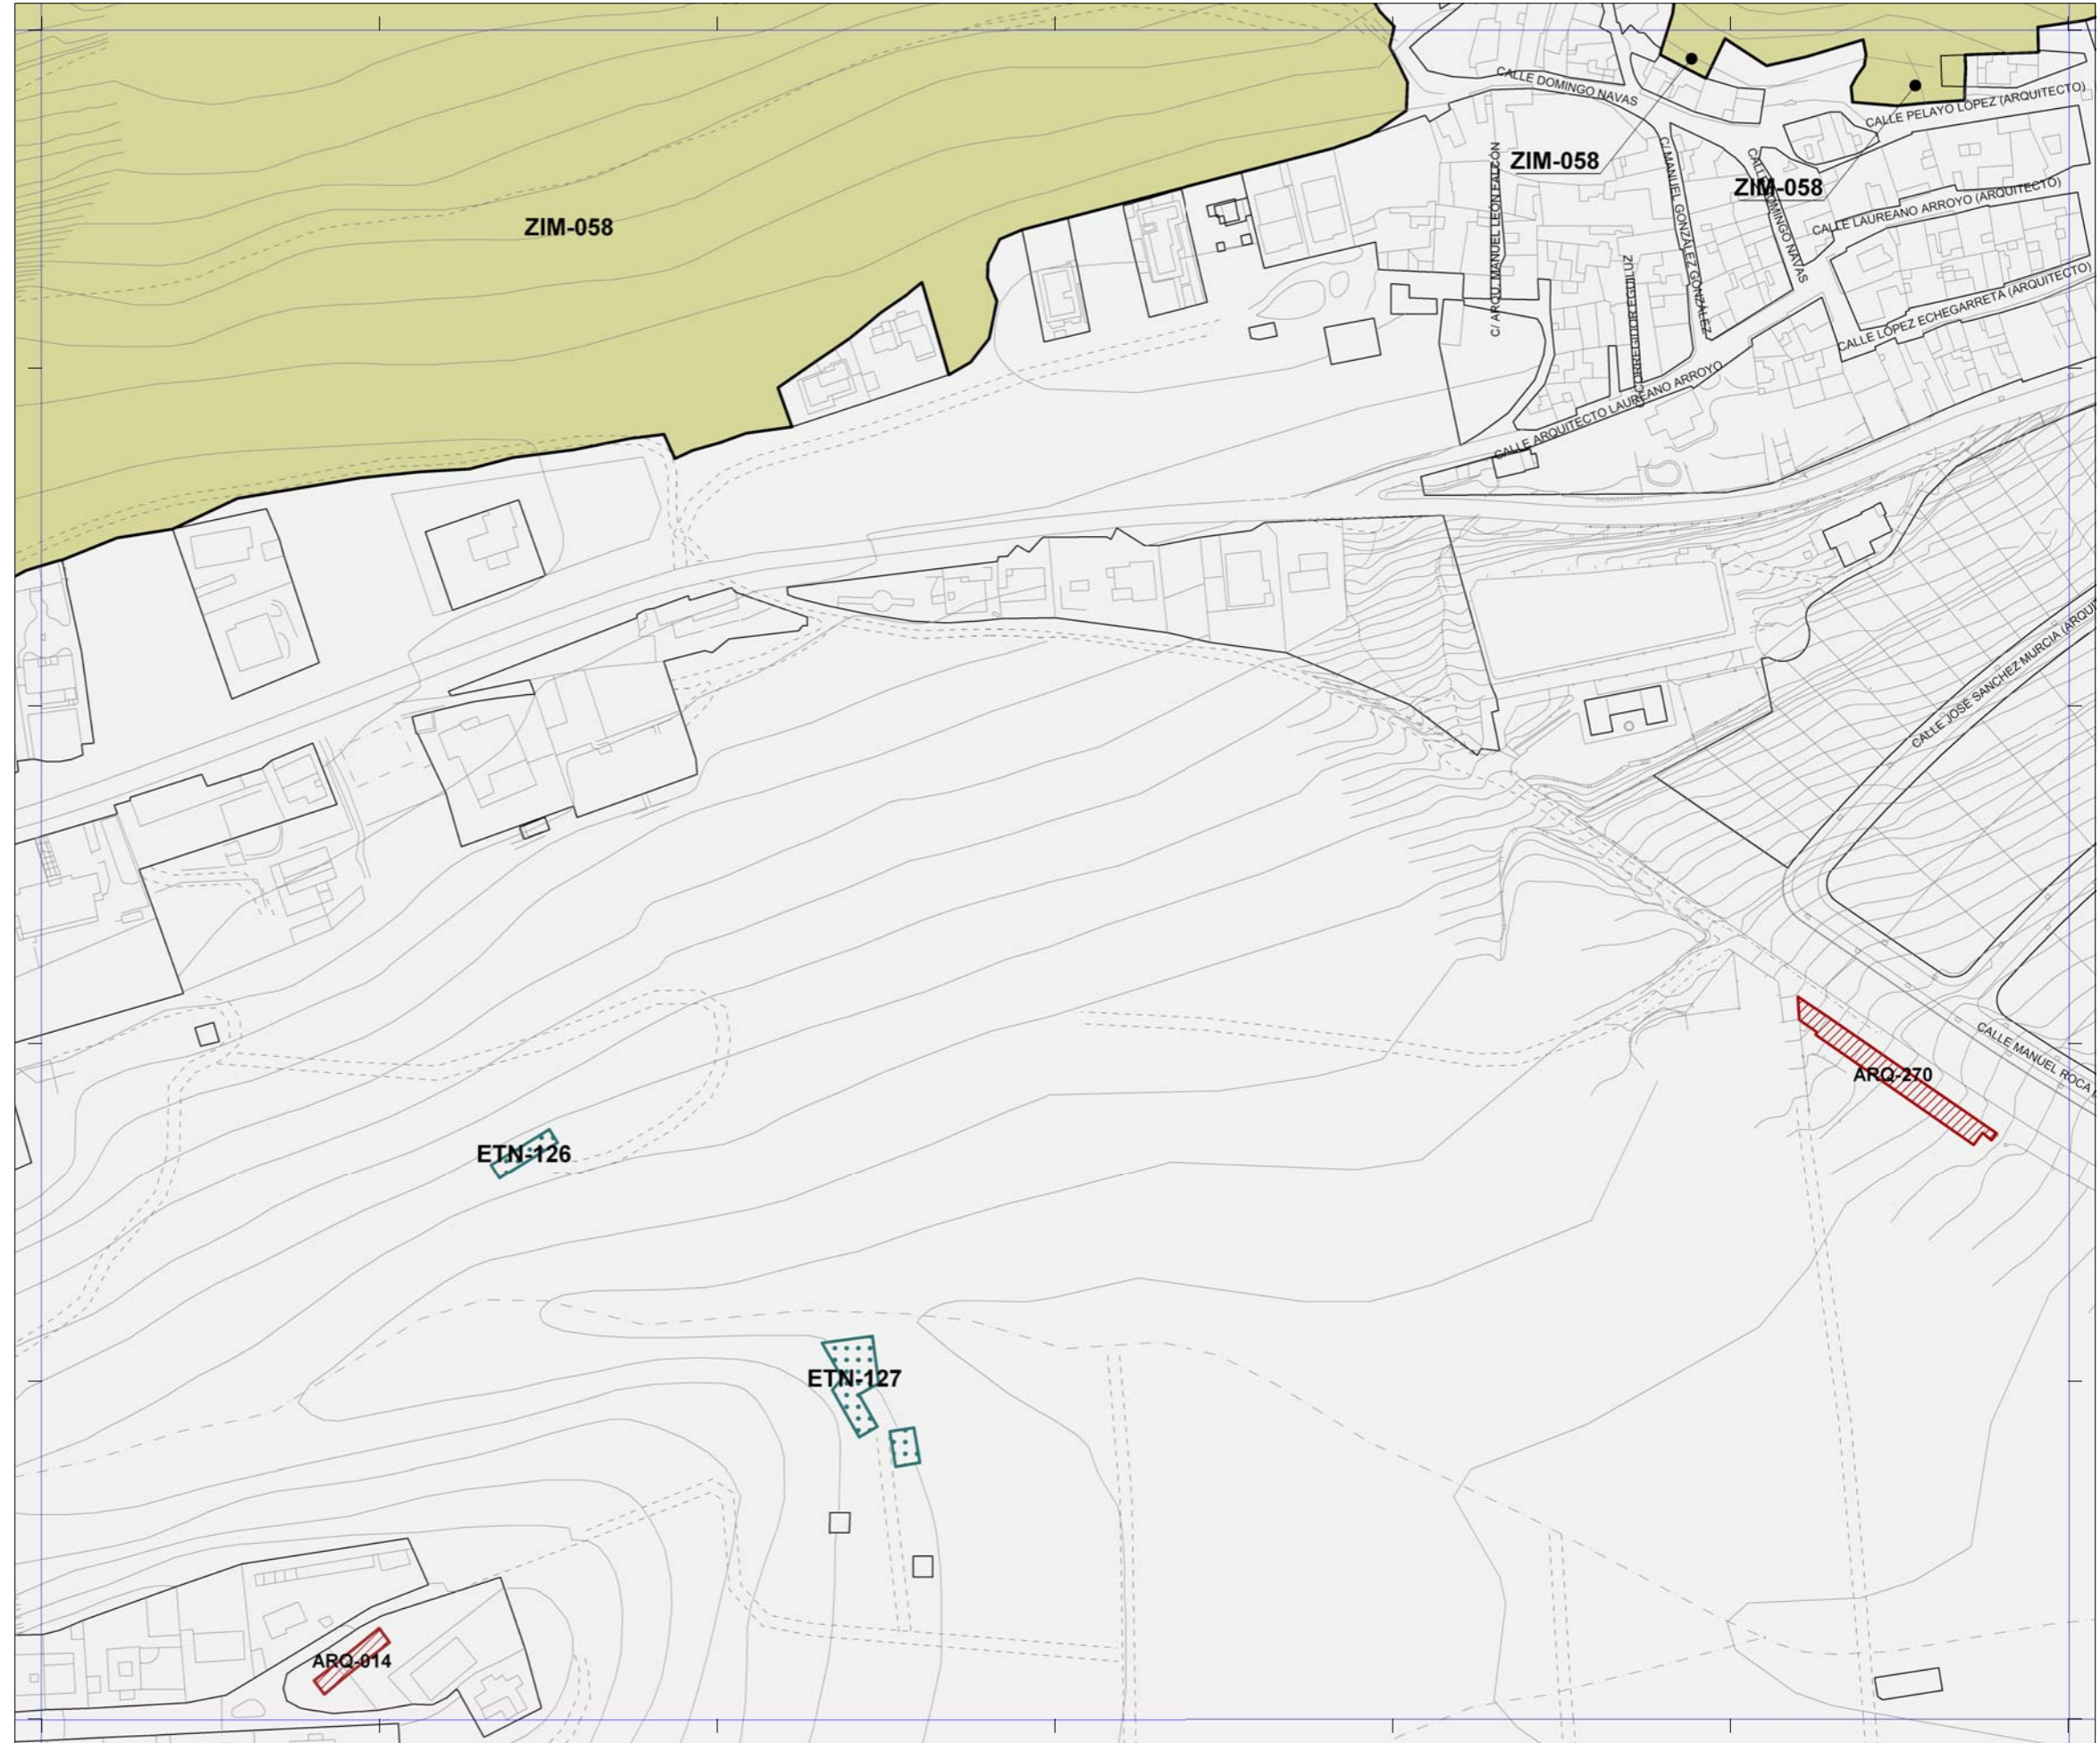

**PATRIMONIO PROTEGIDO POR EL PLAN GENERAL**

-  [ARQ-000] Patrimonio Arquitectónico
-  [ETN-000] Patrimonio Etnográfico
-  [YAC-000] Patrimonio Arqueológico
-  [ZIM-000] Zonas de Interés Medioambiental

**PATRIMONIO PROTEGIDO POR PLANES ESPECIALES**

-  Catálogo de edificios protegidos del API-01 [Plan Especial de Protección y Reforma Interior de Vegueta Triana]
-  Catálogo de edificios protegidos del API-09 [Plan Especial de Protección y Reforma Interior de Tafira]

 La localización de los inmuebles catalogados por los Planes Especiales de Protección de Vegueta - Triana y Tafira se muestra con carácter exclusivamente informativo y de lectura global del patrimonio municipal protegido.  
 Se remite la consulta jurídicamente válida de sus determinaciones a los respectivos Planes.

# Plan General de Ordenación de Las Palmas de Gran Canaria

Adaptación Plena al TR-LOTCEC y a las Directrices de Ordenación General (Ley 19/2003)  
 Octubre 2012

Escala 1:2.000

28-L	28-M	28-N
29-L		29-N
30-L	30-M	30-N