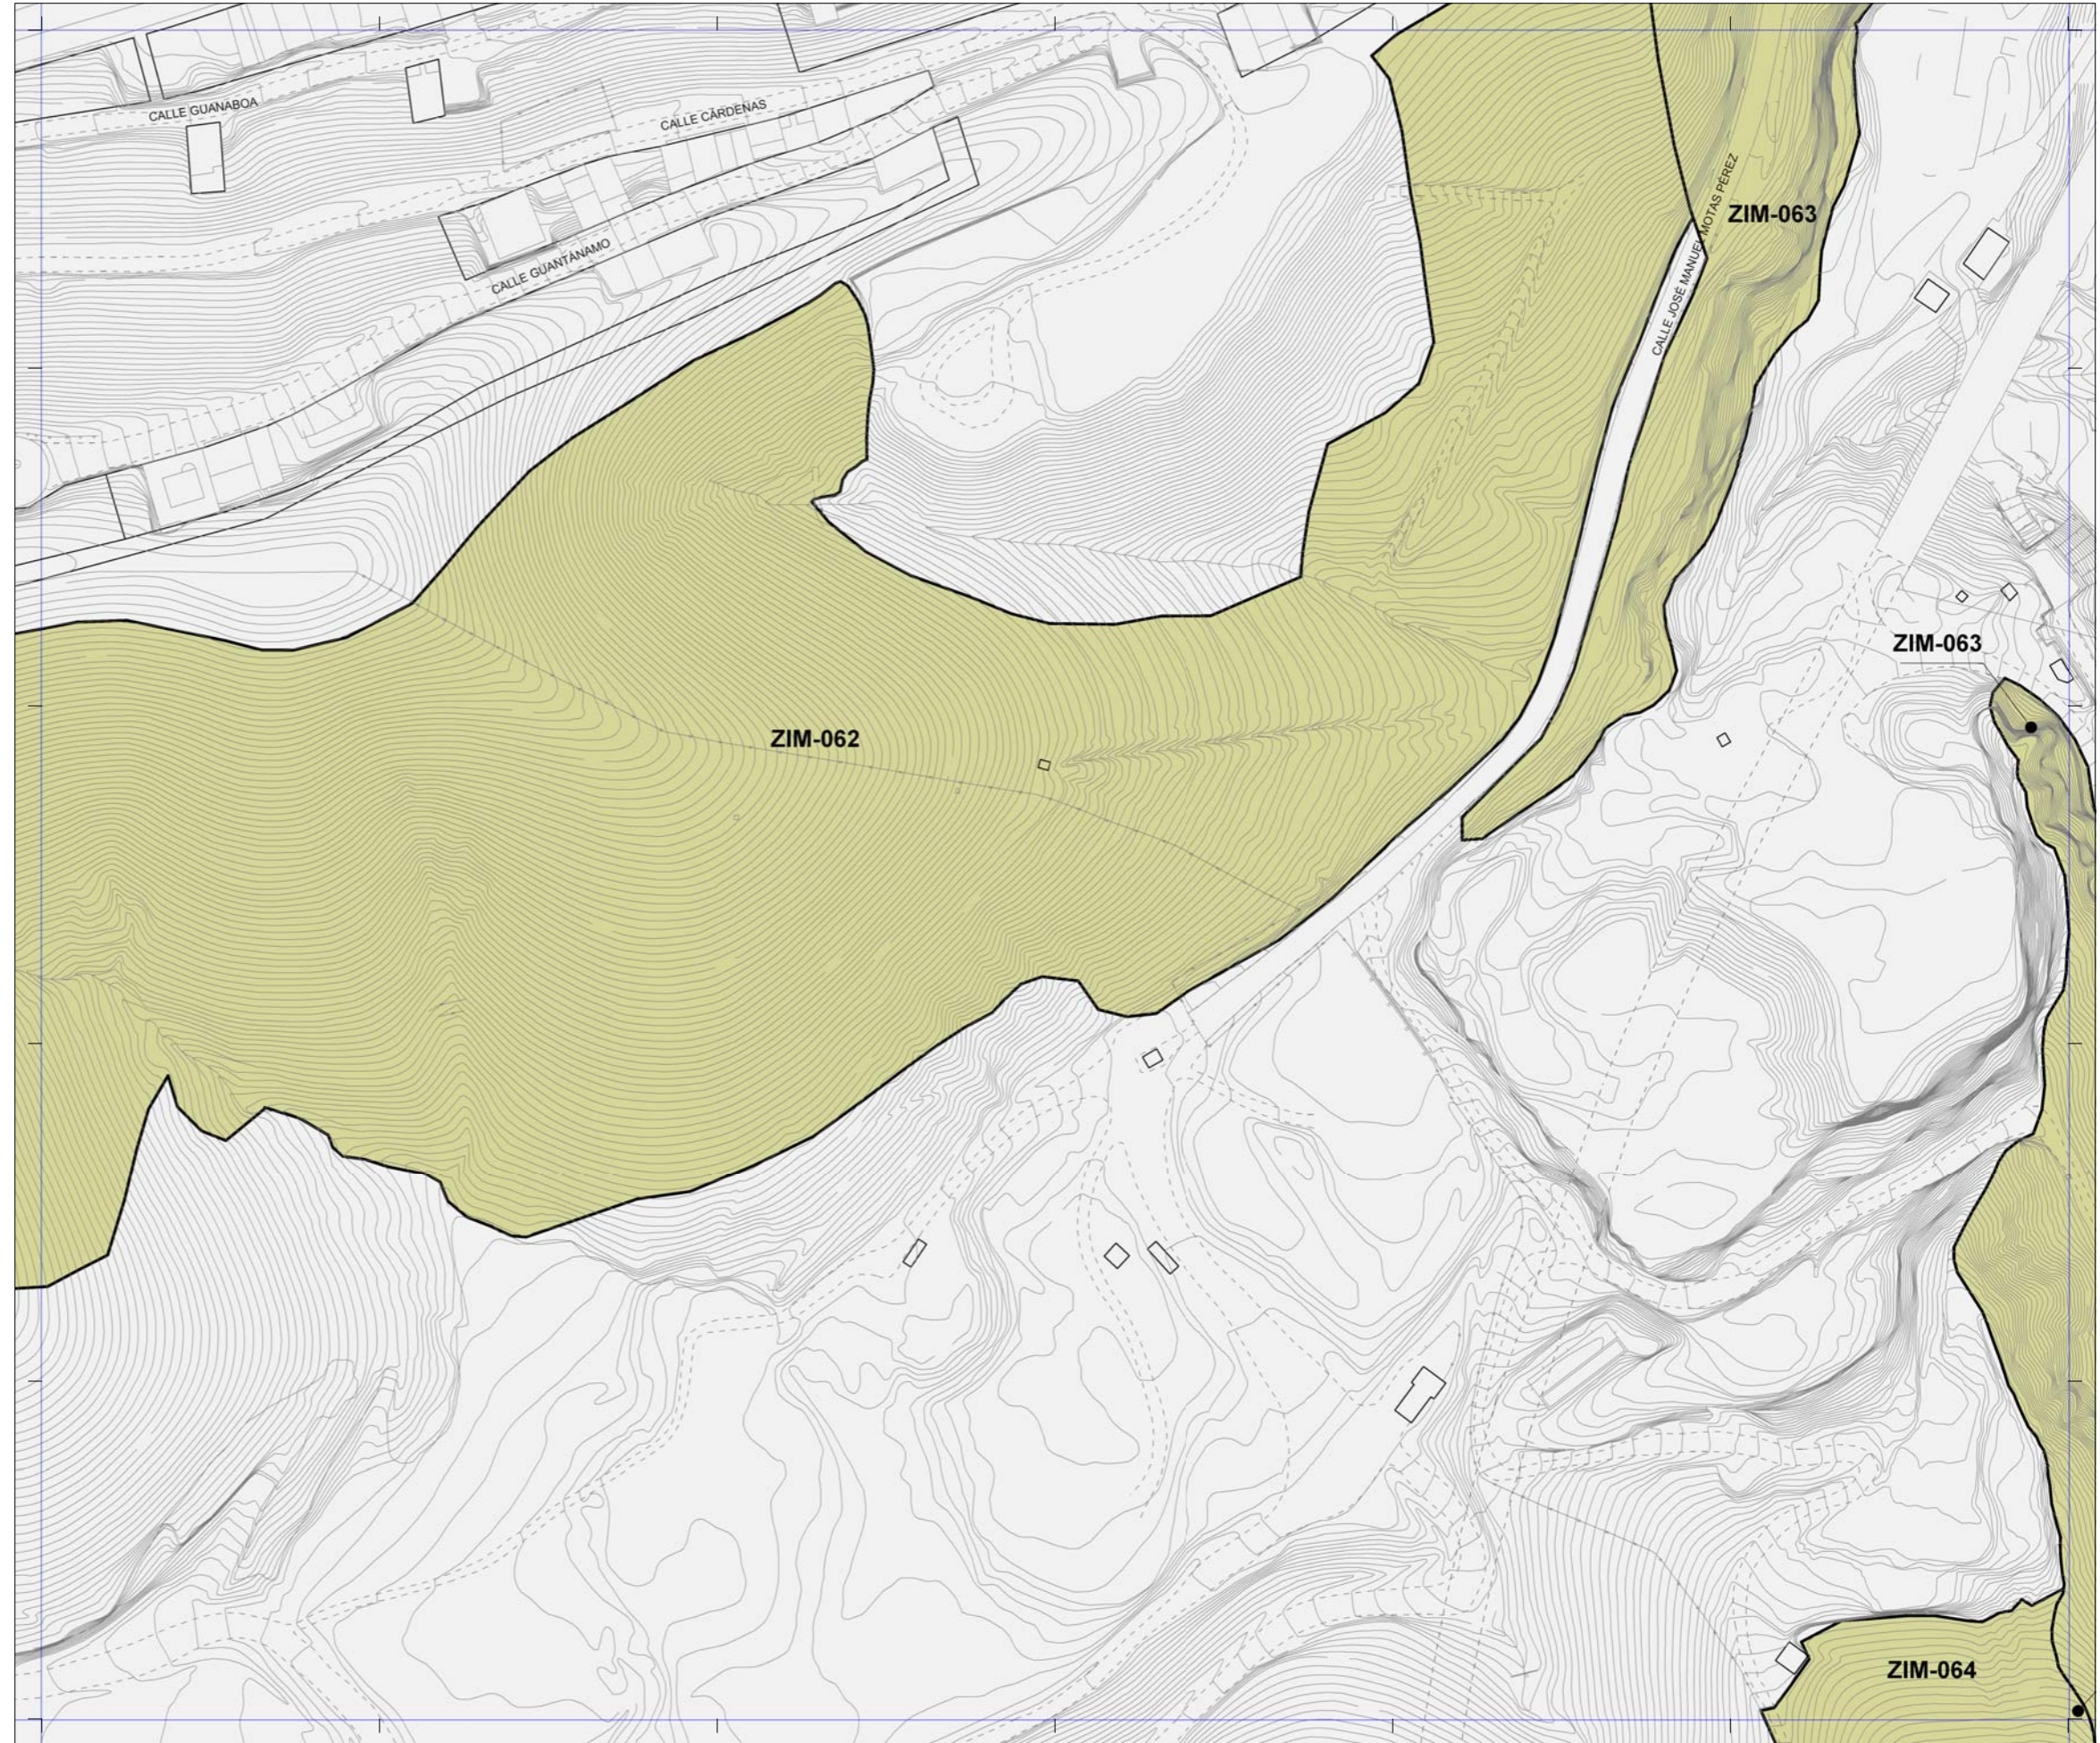

PATRIMONIO PROTEGIDO POR EL PLAN GENERAL	
	[ARQ-000] Patrimonio Arquitectónico
	[ETN-000] Patrimonio Etnográfico
	[YAC-000] Patrimonio Arqueológico
	[ZIM-000] Zonas de Interés Medioambiental

PATRIMONIO PROTEGIDO POR PLANES ESPECIALES	
	Catálogo de edificios protegidos del API-01 [Plan Especial de Protección y Reforma Interior de Vegueta Triana]
	Catálogo de edificios protegidos del API-09 [Plan Especial de Protección y Reforma Interior de Tafira]

La localización de los inmuebles catalogados por los Planes Especiales de Protección de Vegueta - Triana y Tafira se muestra con carácter exclusivamente informativo y de lectura global del patrimonio municipal protegido.  
 Se remite la consulta jurídicamente válida de sus determinaciones a los respectivos Planes.

# Plan General de Ordenación de Las Palmas de Gran Canaria

**Adaptación Plena al TR-LOTCEC y a las Directrices de Ordenación General (Ley 19/2003)**  
**Octubre 2012**

27-Q	27-R	27-S
28-Q	28-R	28-S
29-Q	29-R	29-S