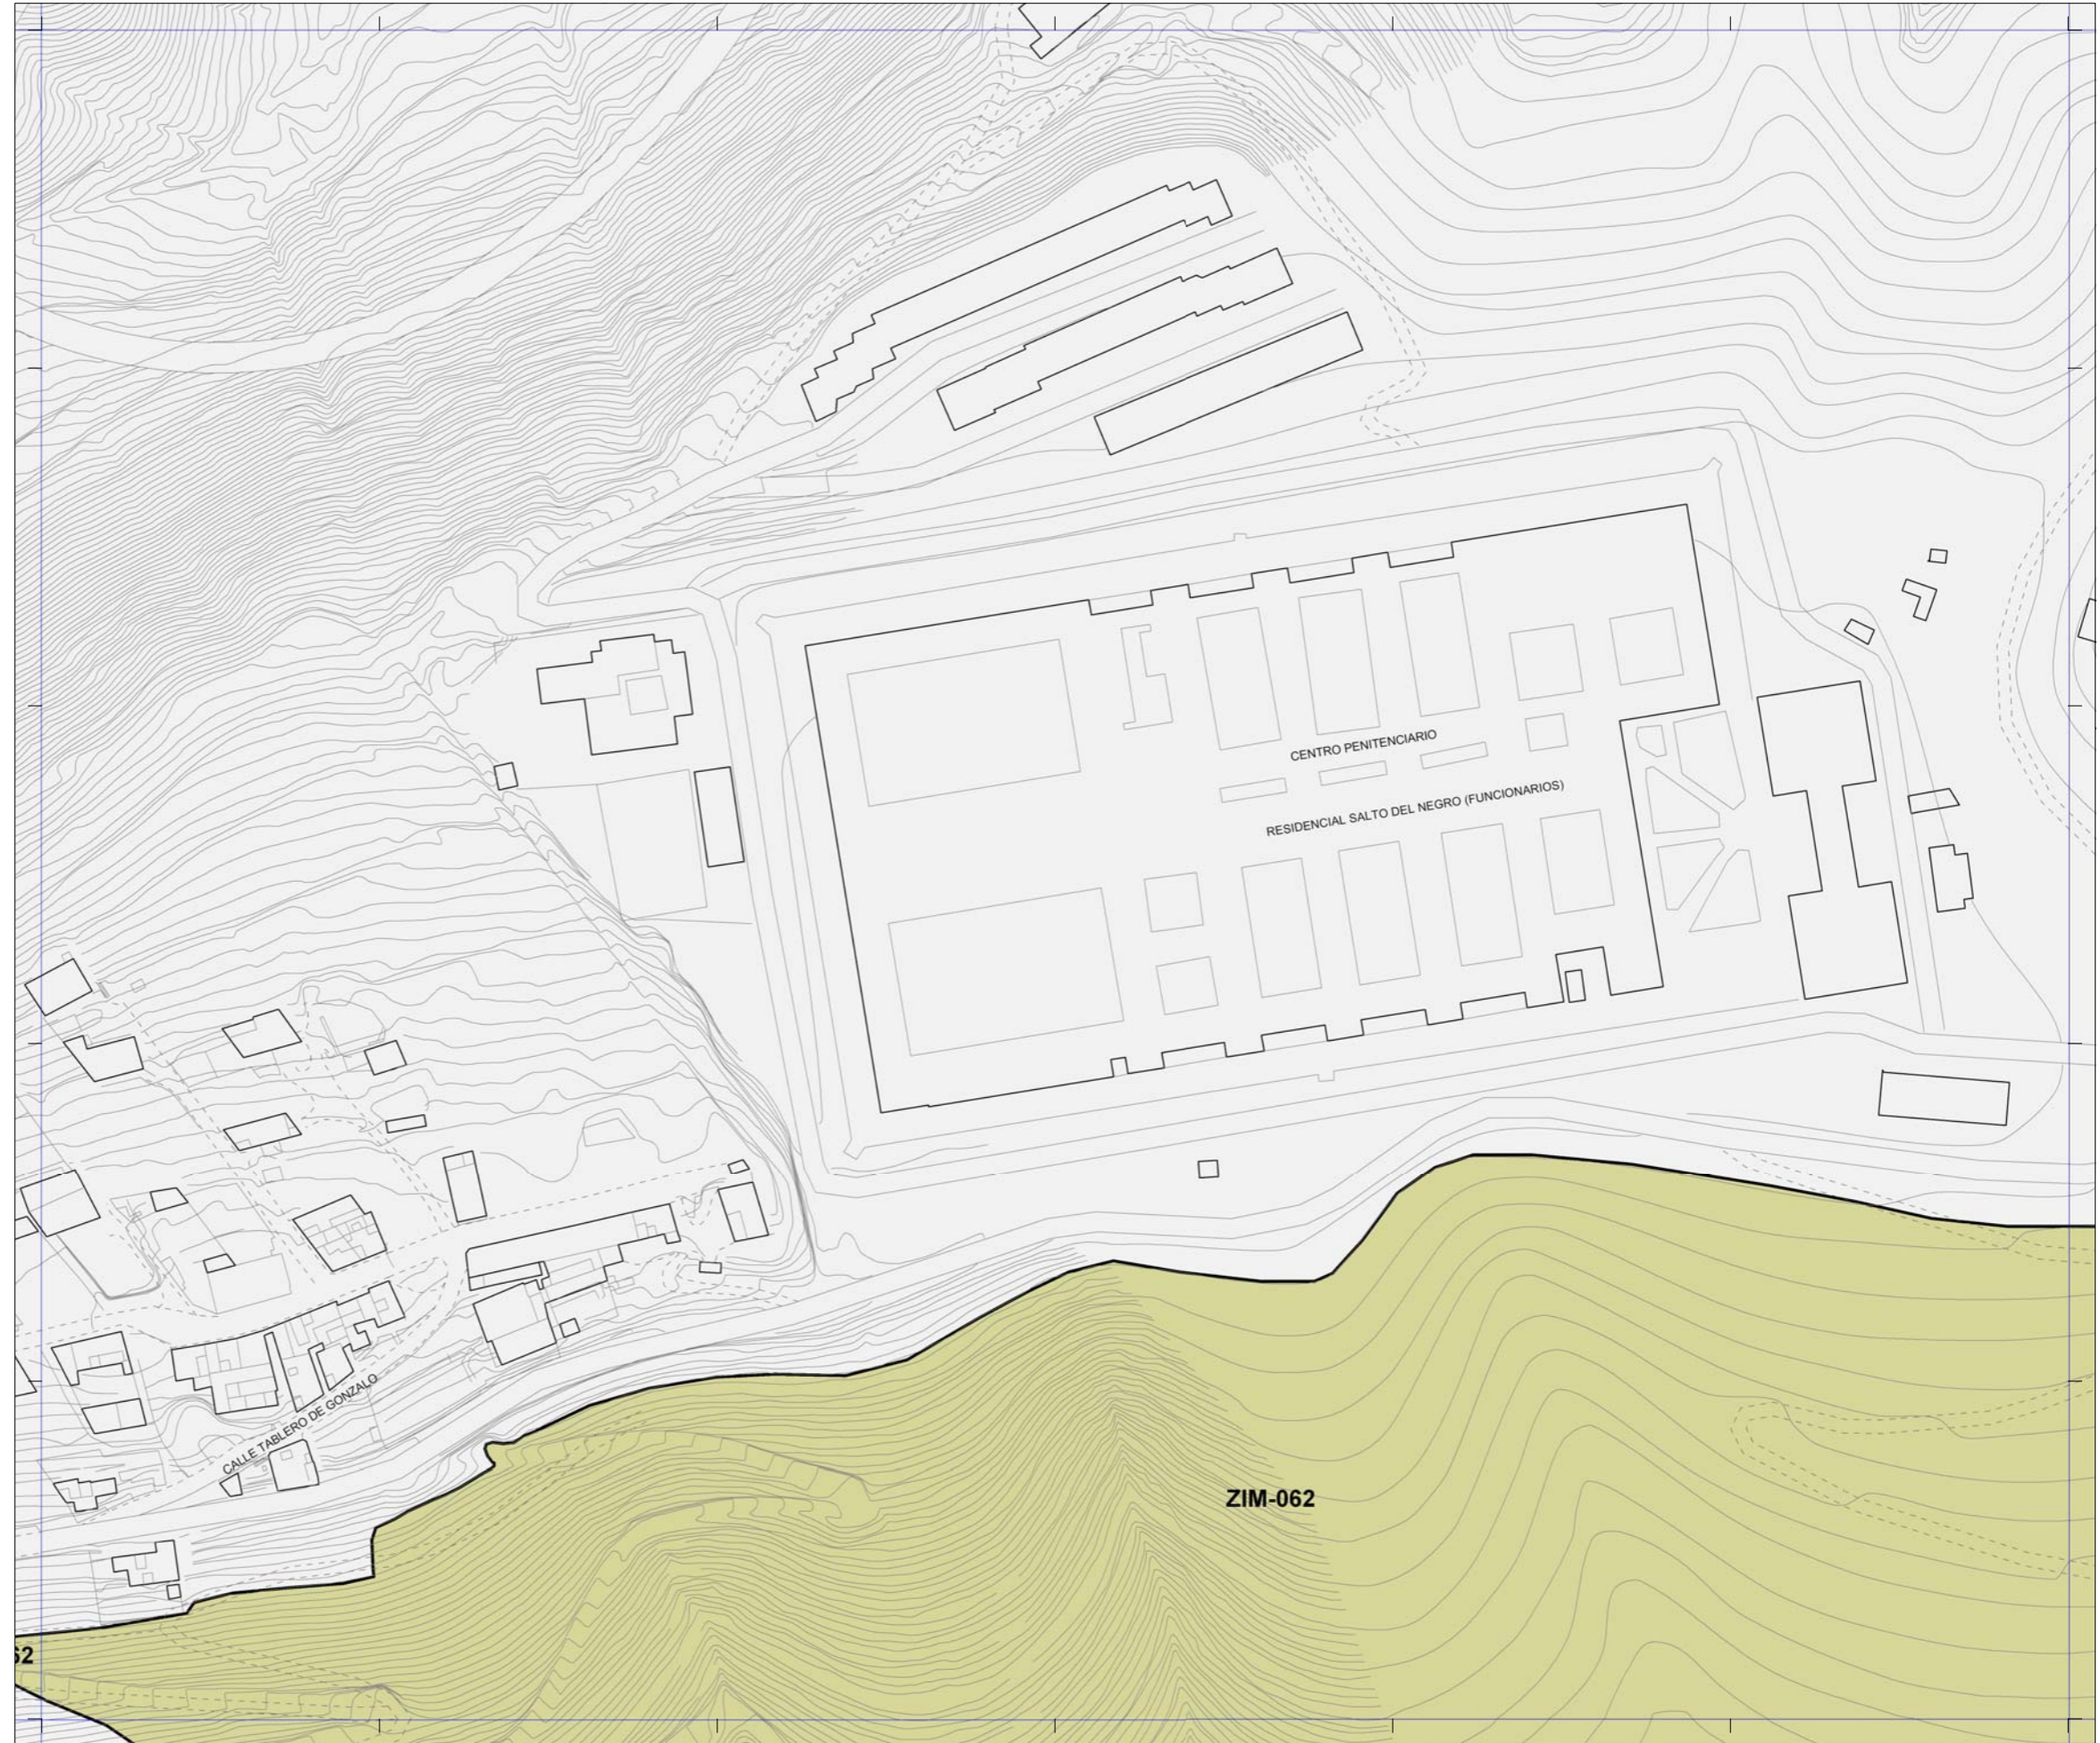

PATRIMONIO PROTEGIDO POR EL PLAN GENERAL

- [ARQ-000] Patrimonio Arquitectónico
- [ETN-000] Patrimonio Etnográfico
- [YAC-000] Patrimonio Arqueológico
- [ZIM-000] Zonas de Interés Medioambiental

PATRIMONIO PROTEGIDO POR PLANES ESPECIALES

- ⊙ Catálogo de edificios protegidos del API-01 [Plan Especial de Protección y Reforma Interior de Vegueta Triana]
- ⊙ Catálogo de edificios protegidos del API-09 [Plan Especial de Protección y Reforma Interior de Tafira]

La localización de los inmuebles catalogados por los Planes Especiales de Protección de Vegueta - Triana y Tafira se muestra con carácter exclusivamente informativo y de lectura global del patrimonio municipal protegido. Se remite la consulta jurídicamente válida de sus determinaciones a los respectivos Planes.

Plan General de Ordenación de Las Palmas de Gran Canaria

Adaptación Plena al TR-LOTCEC y a las Directrices de Ordenación General (Ley 19/2003)
 Octubre 2012

27-0	27-P	27-Q
28-0	28-P	28-Q
29-0	29-P	29-Q

Plano **Catálogo Municipal de Protección**
 Hoja **CP 28-P**