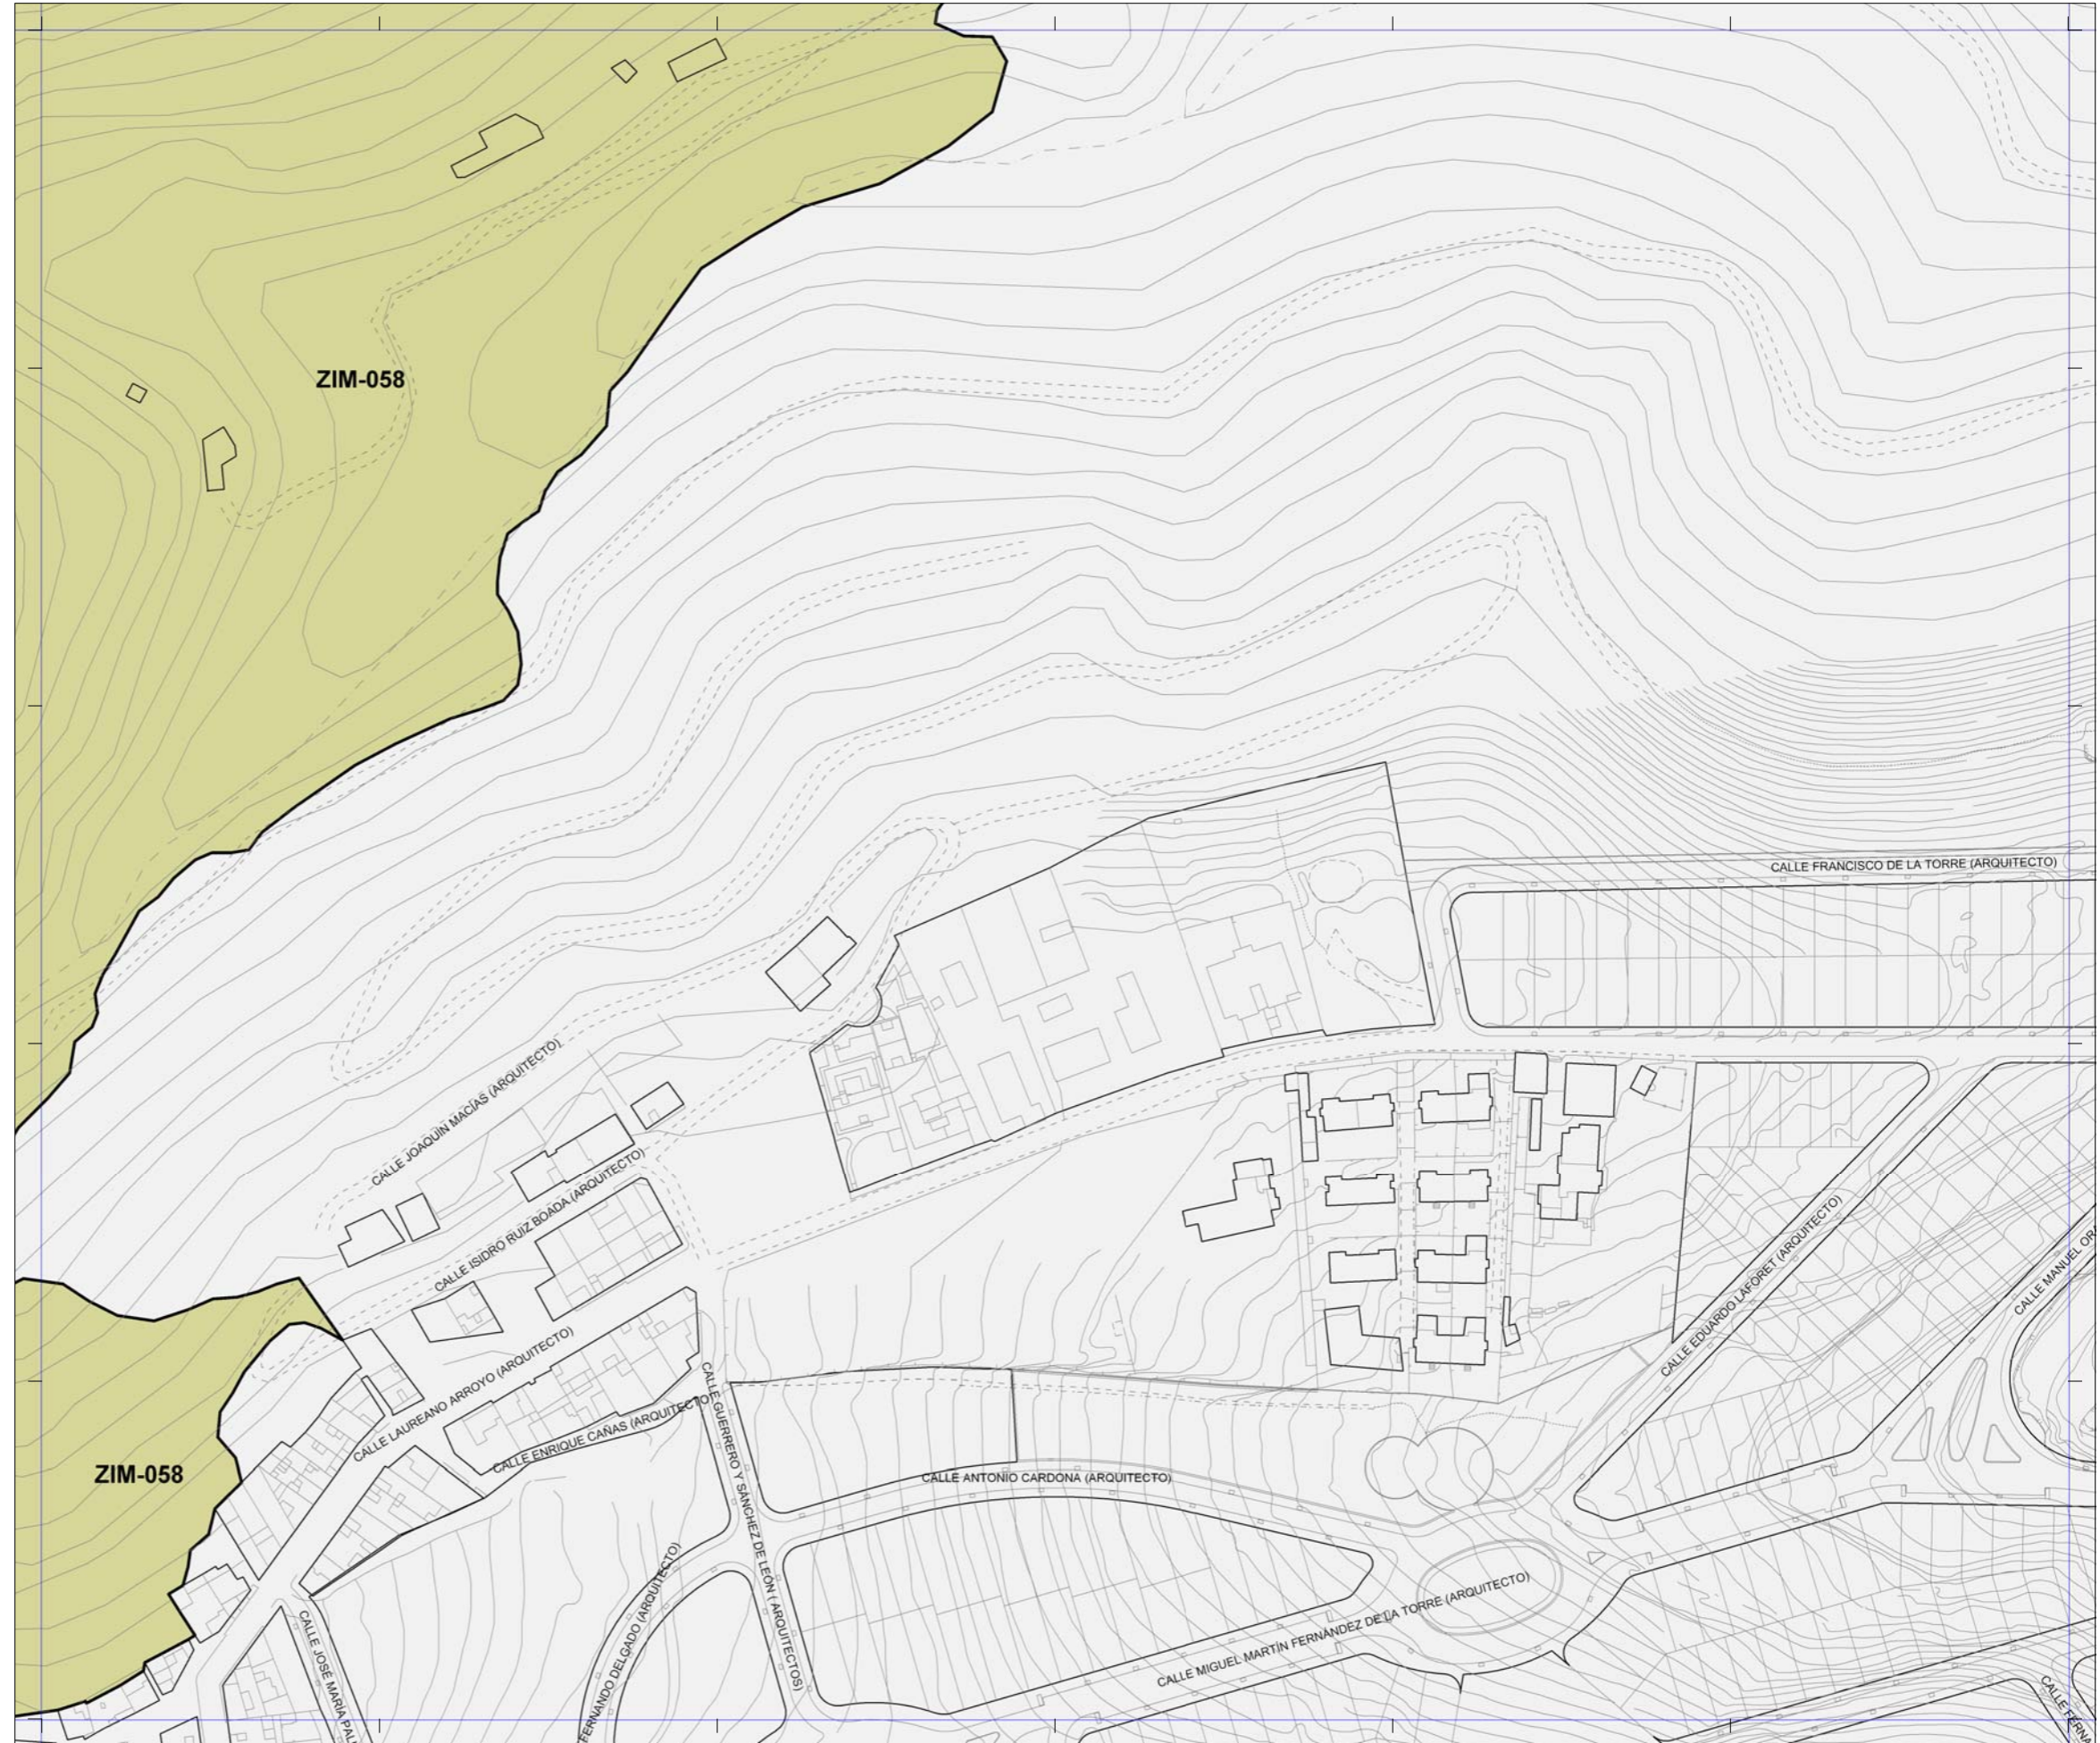

PATRIMONIO PROTEGIDO POR EL PLAN GENERAL	
	[ARQ-000] Patrimonio Arquitectónico
	[ETN-000] Patrimonio Etnográfico
	[YAC-000] Patrimonio Arqueológico
	[ZIM-000] Zonas de Interés Medioambiental
PATRIMONIO PROTEGIDO POR PLANES ESPECIALES	
	Catálogo de edificios protegidos del API-01 [Plan Especial de Protección y Reforma Interior de Vegueta Triana]
	Catálogo de edificios protegidos del API-09 [Plan Especial de Protección y Reforma Interior de Tafira]

La localización de los inmuebles catalogados por los Planes Especiales de Protección de Vegueta - Triana y Tafira se muestra con carácter exclusivamente informativo y de lectura global del patrimonio municipal protegido.  
 Se remite la consulta jurídicamente válida de sus determinaciones a los respectivos Planes.

# Plan General de Ordenación de Las Palmas de Gran Canaria

**Adaptación Plena al TR-LOTCEC y a las Directrices de Ordenación General (Ley 19/2003)**  
**Octubre 2012**

27-M	27-N	27-O
28-M	28-N	28-O
29-M	29-N	29-O

Plano **Catálogo Municipal de Protección**  
 Hoja **CP 28-N**