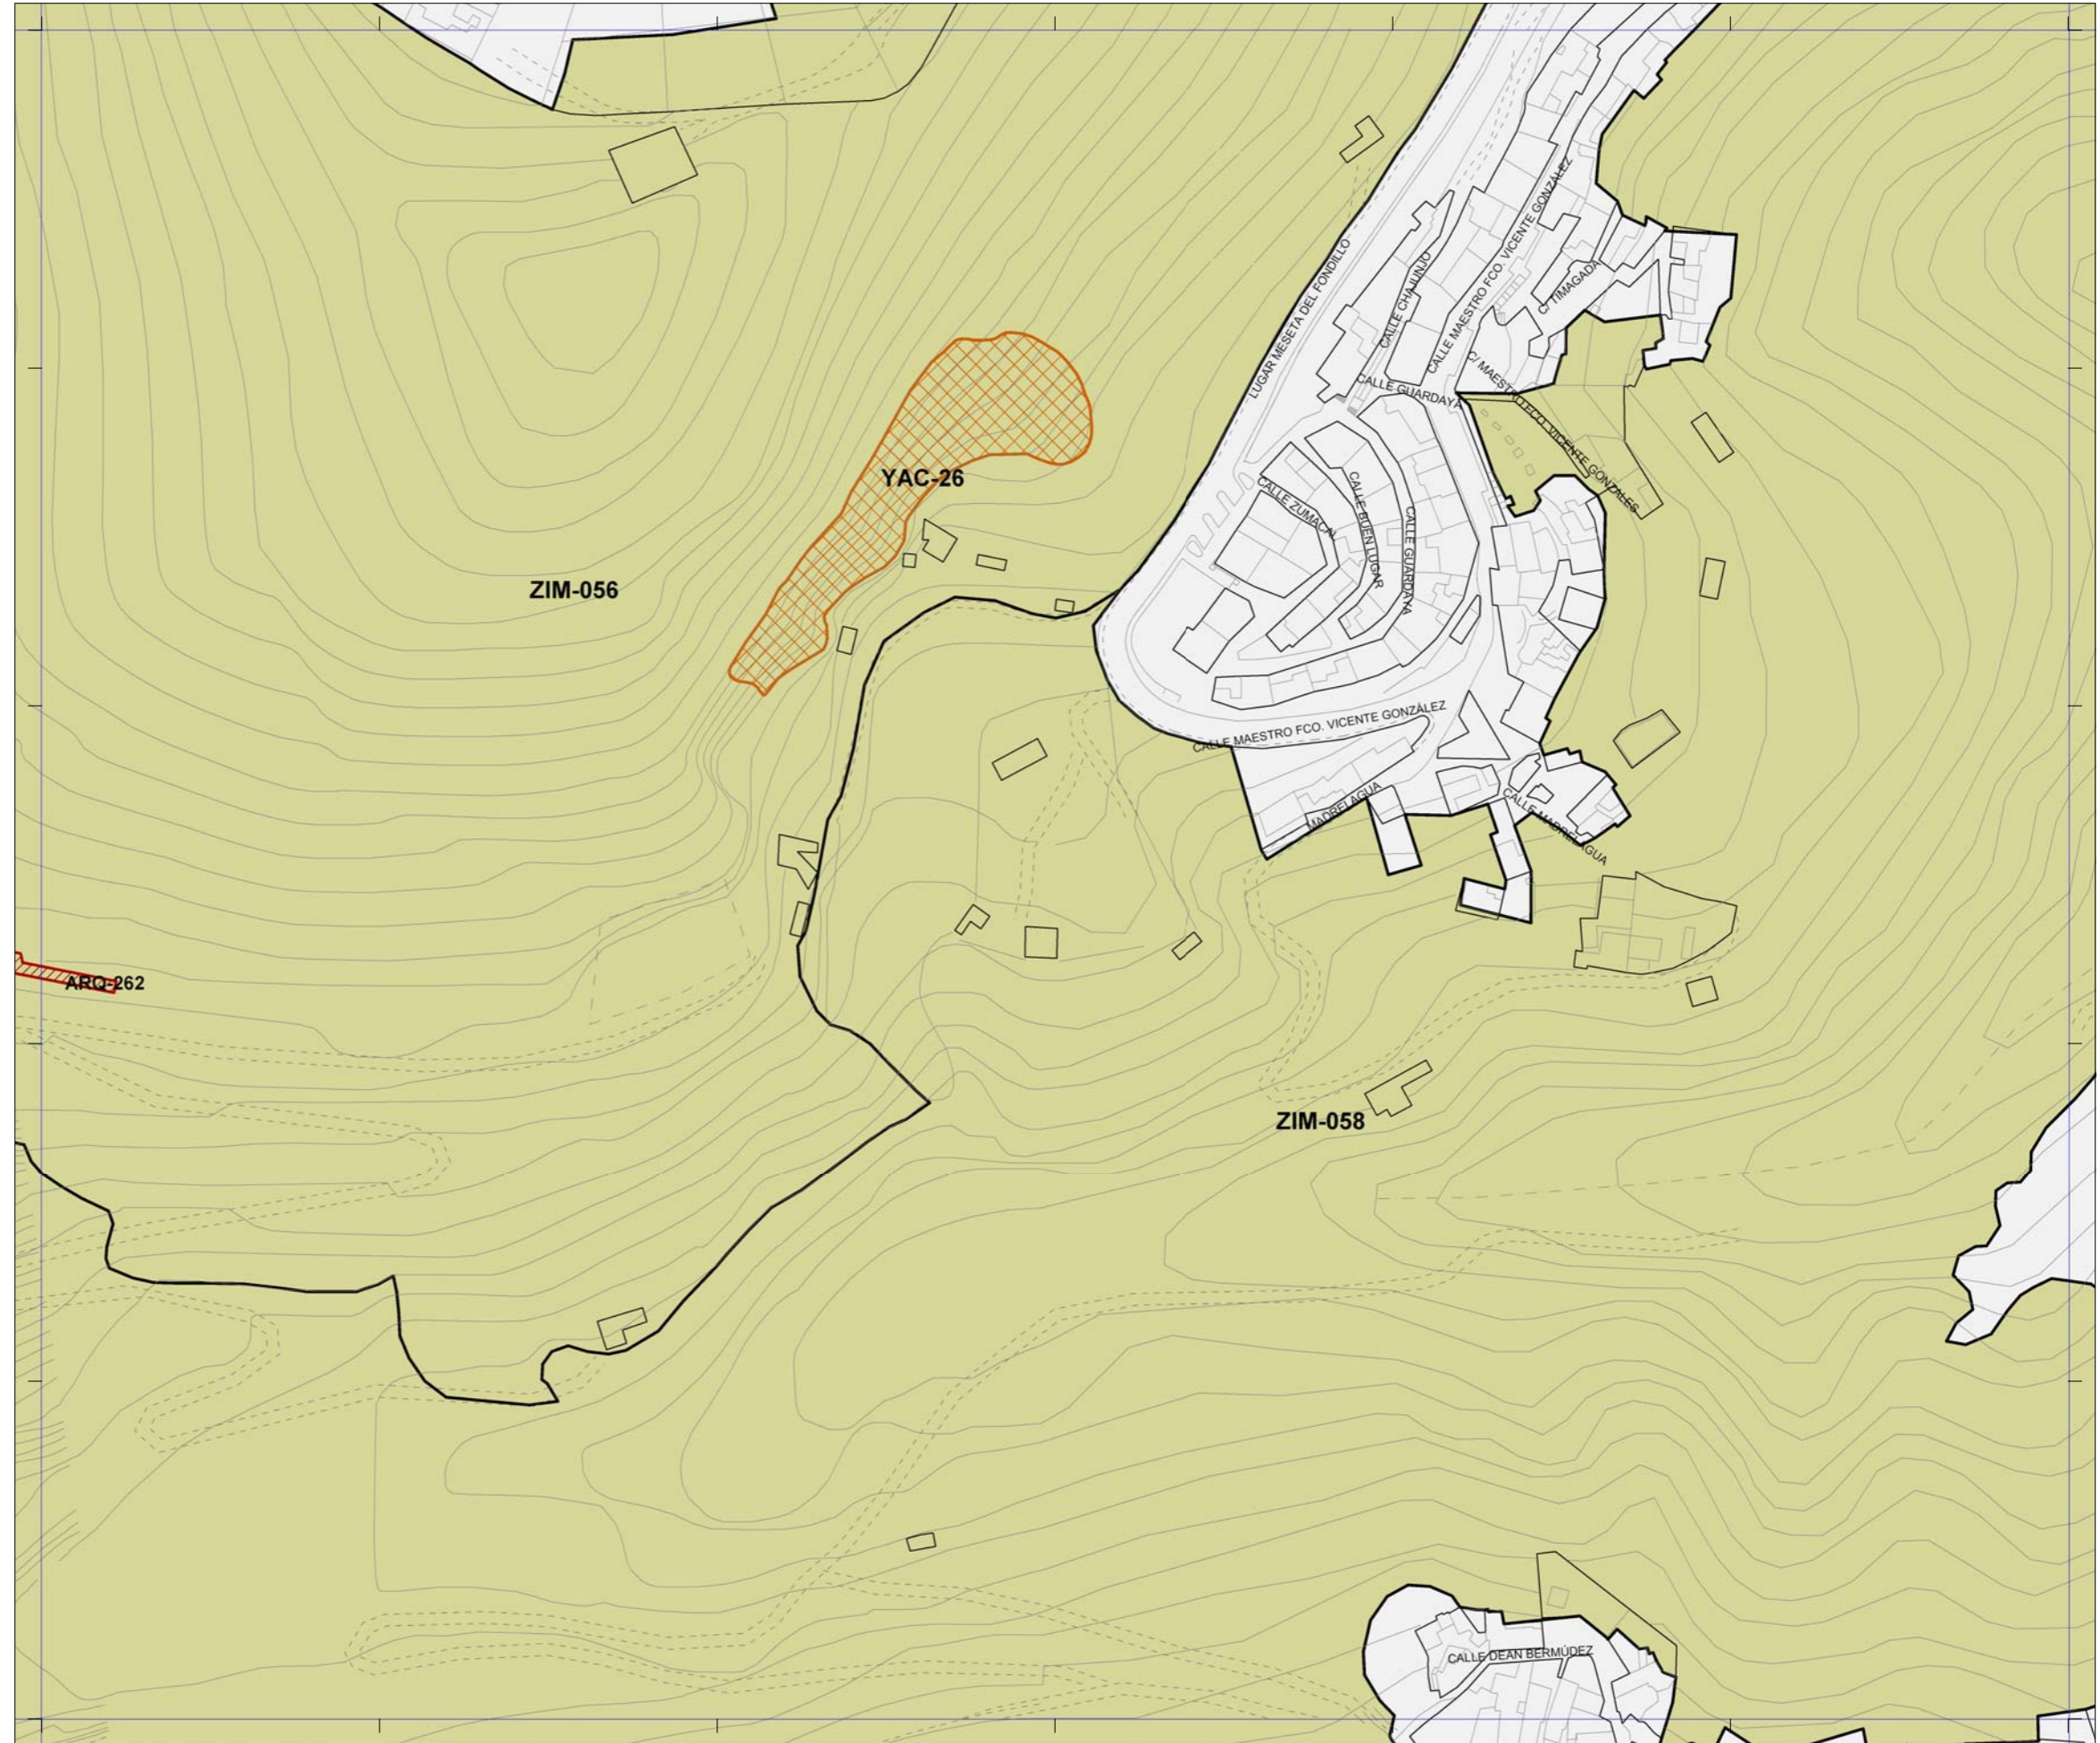

PATRIMONIO PROTEGIDO POR EL PLAN GENERAL

- [ARQ-000] Patrimonio Arquitectónico
- [ETN-000] Patrimonio Etnográfico
- [YAC-000] Patrimonio Arqueológico
- [ZIM-000] Zonas de Interés Medioambiental

PATRIMONIO PROTEGIDO POR PLANES ESPECIALES

- ⊙ Catálogo de edificios protegidos del API-01 [Plan Especial de Protección y Reforma Interior de Vegueta Triana]
- ⊙ Catálogo de edificios protegidos del API-09 [Plan Especial de Protección y Reforma Interior de Tafira]

La localización de los inmuebles catalogados por los Planes Especiales de Protección de Vegueta - Triana y Tafira se muestra con carácter exclusivamente informativo y de lectura global del patrimonio municipal protegido. Se remite la consulta jurídicamente válida de sus determinaciones a los respectivos Planes.