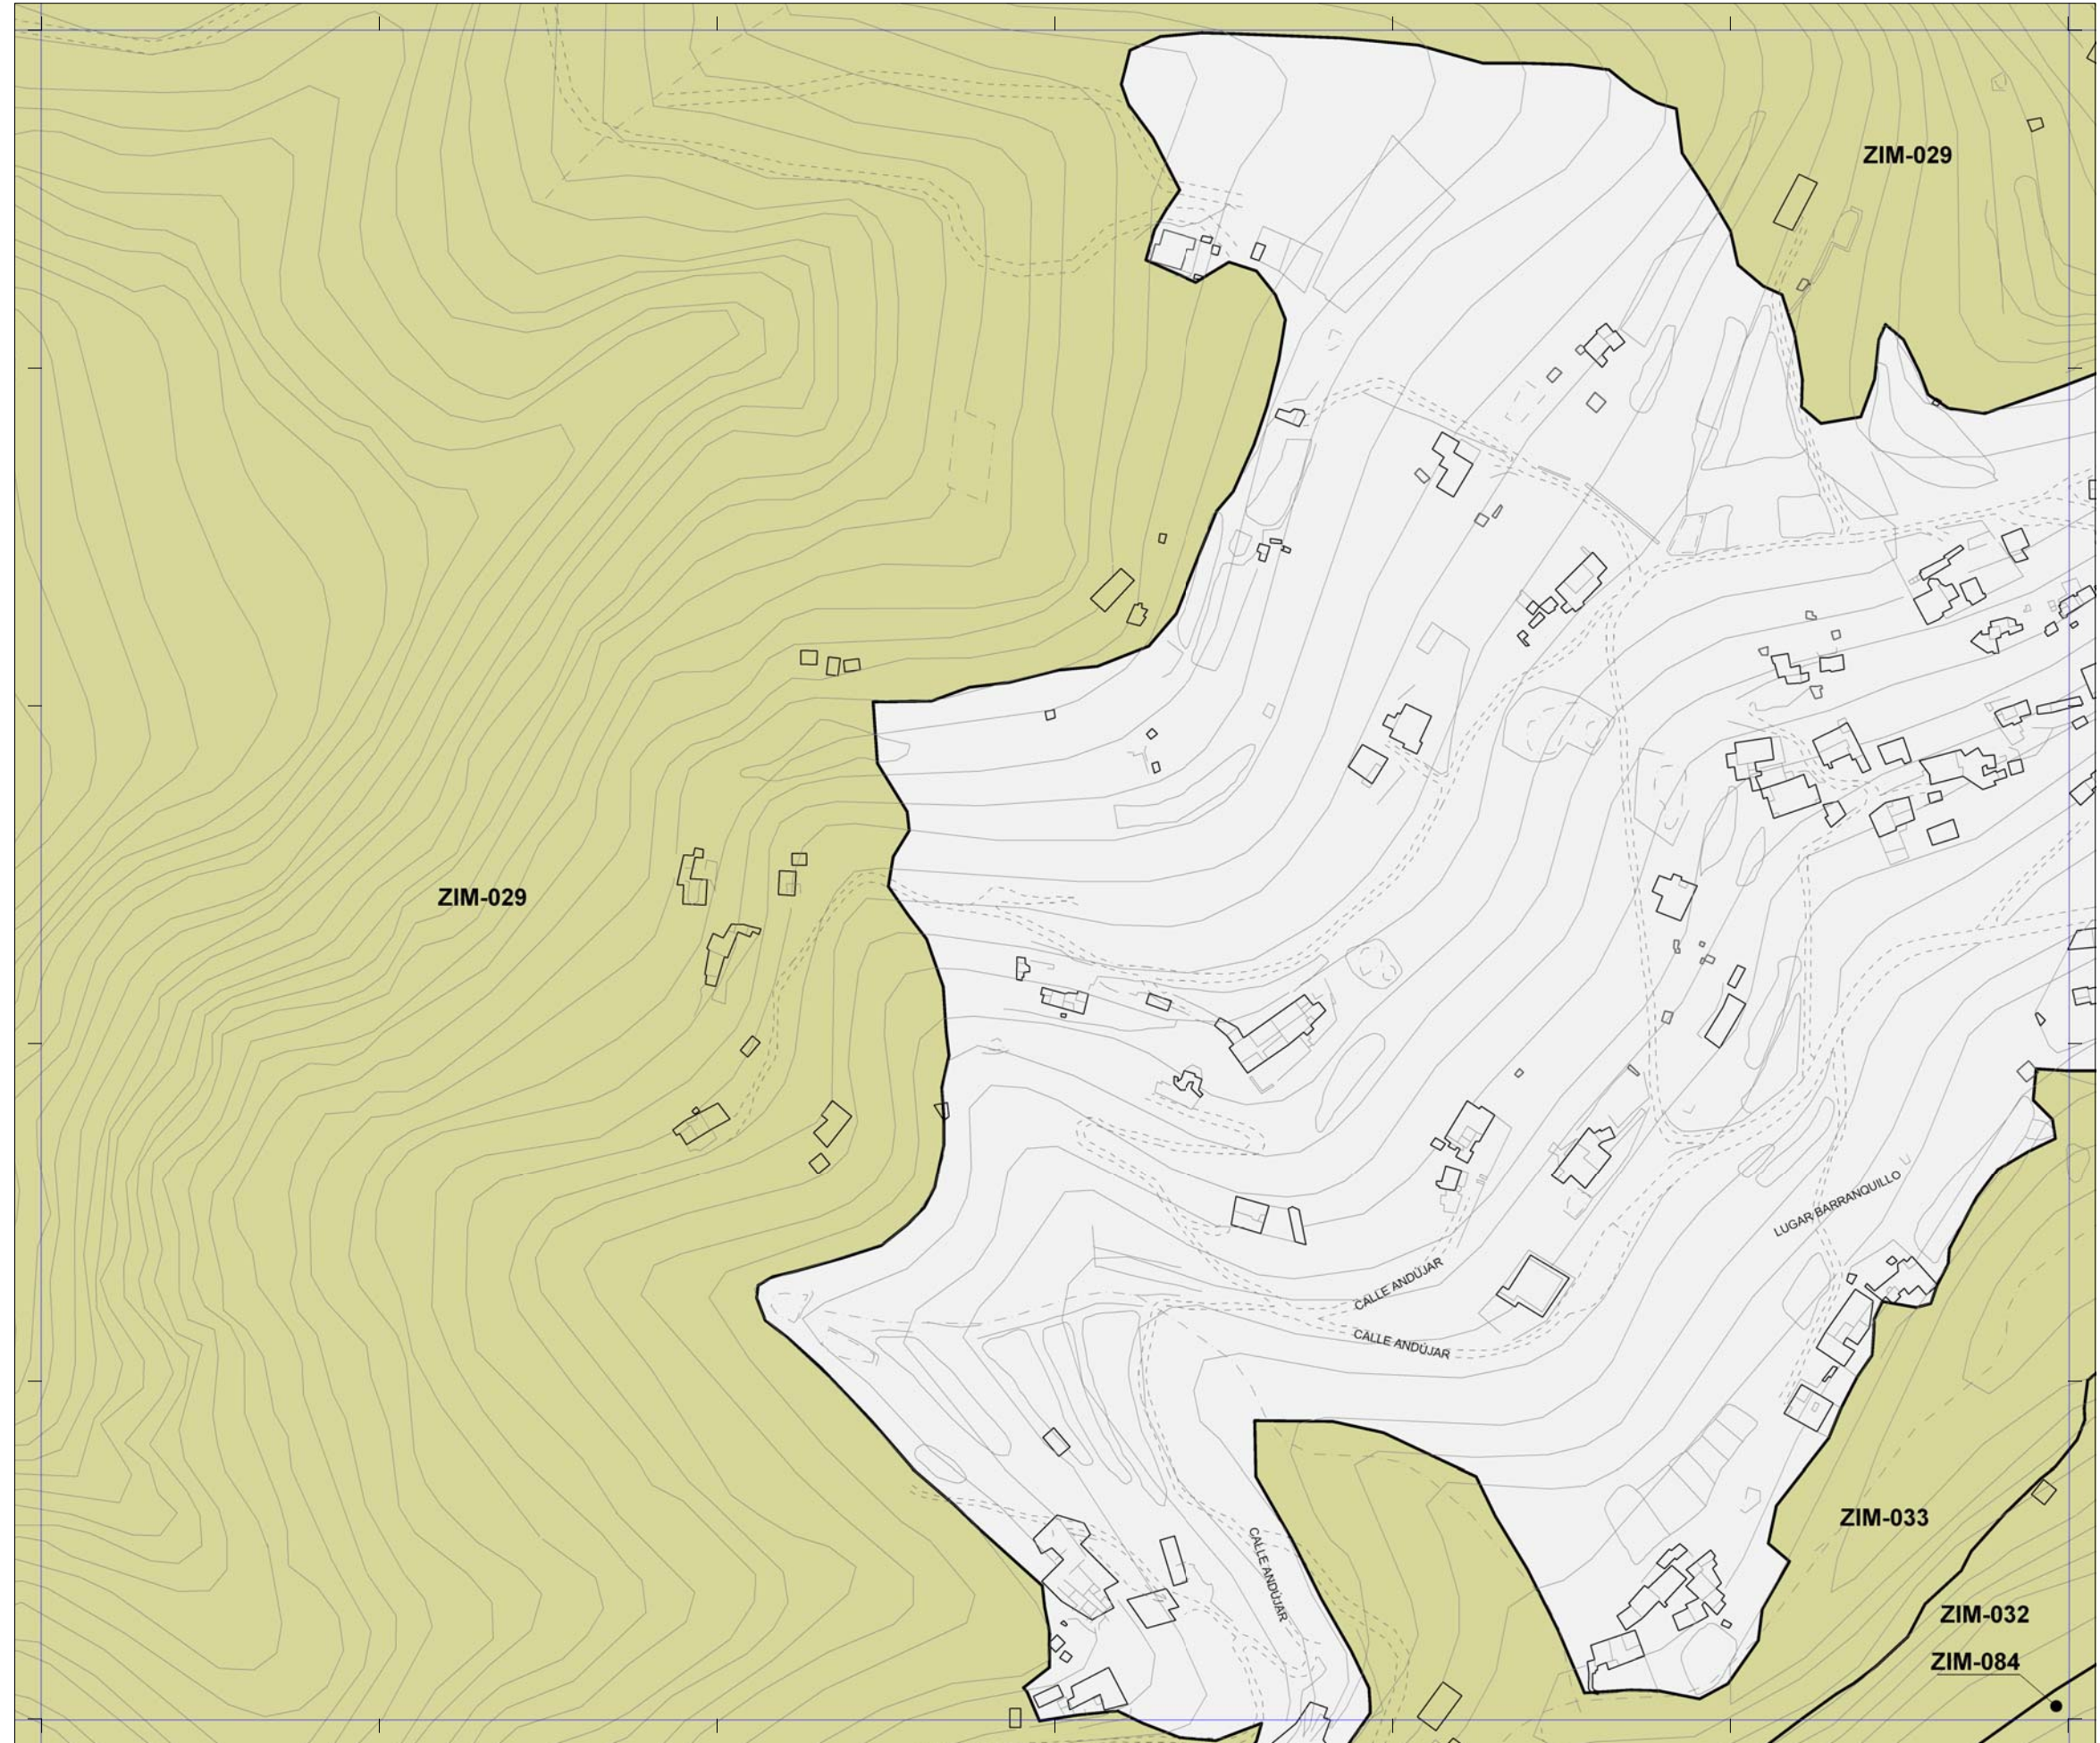

PATRIMONIO PROTEGIDO POR EL PLAN GENERAL

-  [ARQ-000] Patrimonio Arquitectónico
-  [ETN-000] Patrimonio Etnográfico
-  [YAC-000] Patrimonio Arqueológico
-  [ZIM-000] Zonas de Interés Medioambiental

PATRIMONIO PROTEGIDO POR PLANES ESPECIALES

-  Catálogo de edificios protegidos del API-01 [Plan Especial de Protección y Reforma Interior de Vegueta Triana]
-  Catálogo de edificios protegidos del API-09 [Plan Especial de Protección y Reforma Interior de Tafira]

 La localización de los inmuebles catalogados por los Planes Especiales de Protección de Vegueta - Triana y Tafira se muestra con carácter exclusivamente informativo y de lectura global del patrimonio municipal protegido.
 Se remite la consulta jurídicamente válida de sus determinaciones a los respectivos Planes.

Plan General de Ordenación de Las Palmas de Gran Canaria

Adaptación Plena al TR-LOTCEC y a las Directrices de Ordenación General (Ley 19/2003)
Octubre 2012

27-G	27-H	27-I
28-G	28-H	28-I
29-G	29-H	29-I

Plano **Catálogo Municipal de Protección**
 Hoja **CP 28-H**