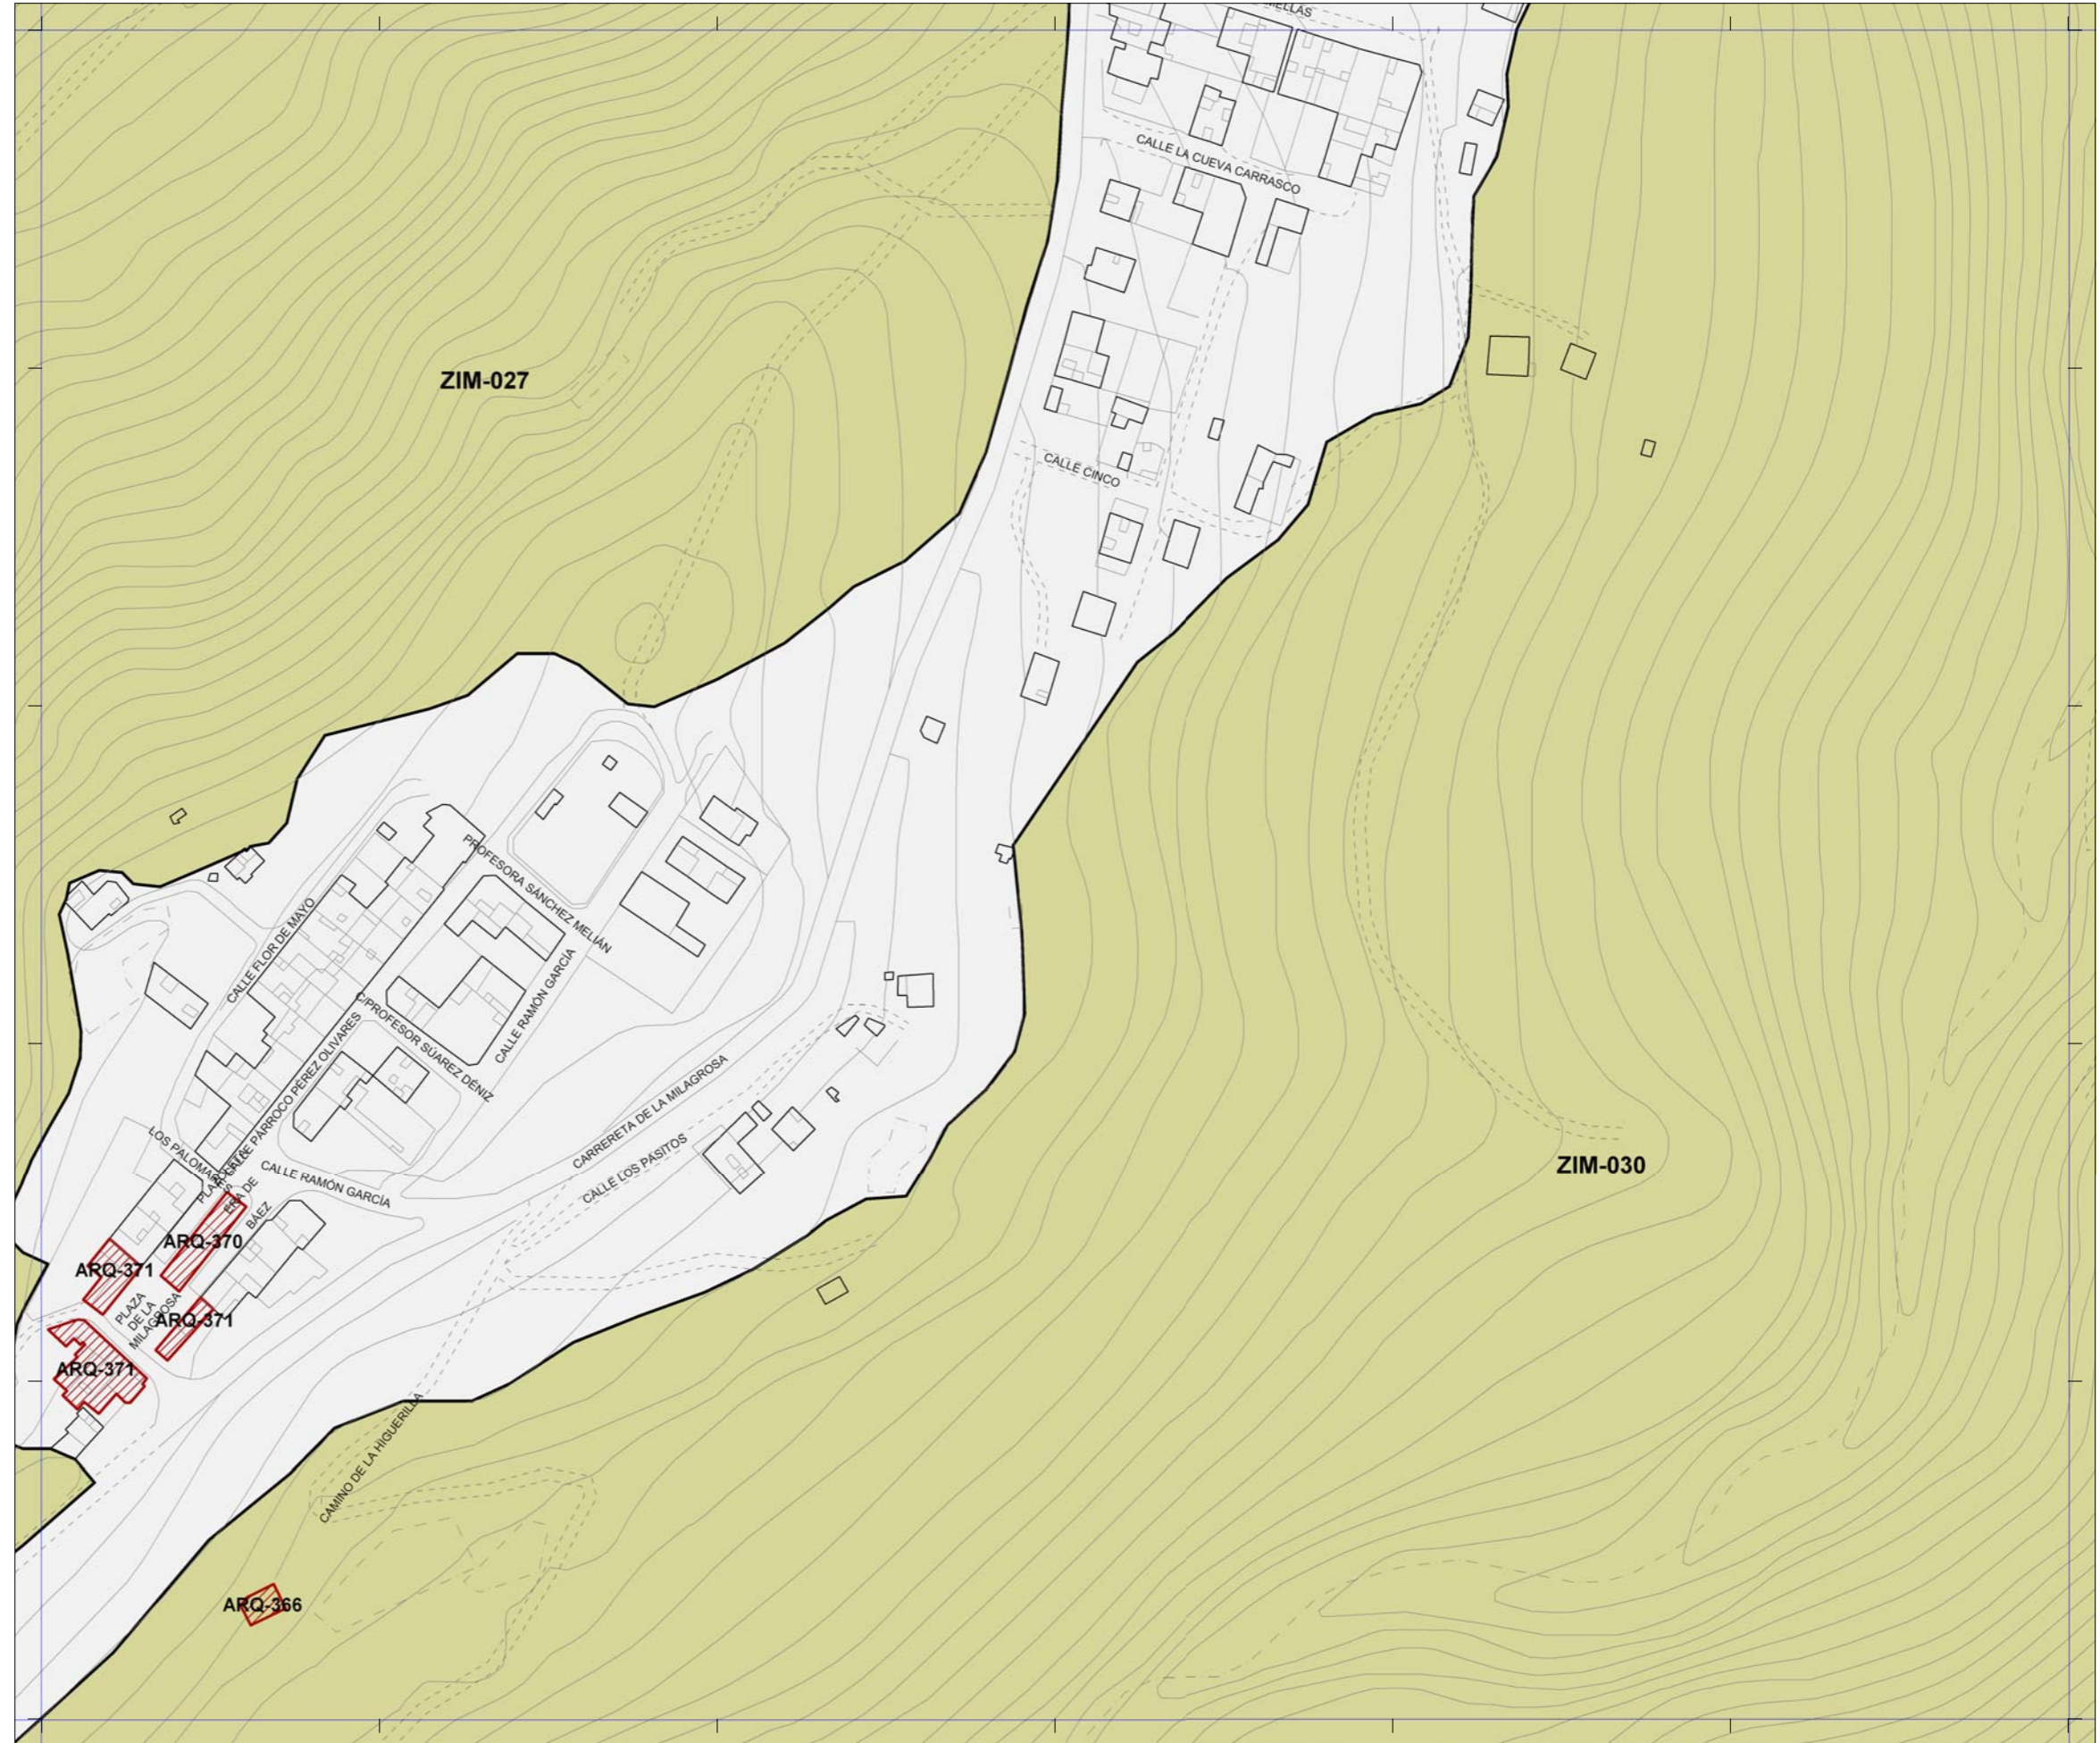

PATRIMONIO PROTEGIDO POR EL PLAN GENERAL	
	[ARQ-000] Patrimonio Arquitectónico
	[ETN-000] Patrimonio Etnográfico
	[YAC-000] Patrimonio Arqueológico
	[ZIM-000] Zonas de Interés Medioambiental
PATRIMONIO PROTEGIDO POR PLANES ESPECIALES	
	Catálogo de edificios protegidos del API-01 [Plan Especial de Protección y Reforma Interior de Vegueta Triana]
	Catálogo de edificios protegidos del API-09 [Plan Especial de Protección y Reforma Interior de Tafira]

La localización de los inmuebles catalogados por los Planes Especiales de Protección de Vegueta - Triana y Tafira se muestra con carácter exclusivamente informativo y de lectura global del patrimonio municipal protegido.
 Se remite la consulta jurídicamente válida de sus determinaciones a los respectivos Planes.

Plan General de Ordenación de Las Palmas de Gran Canaria

Adaptación Plena al TR-LOTCEC y a las Directrices de Ordenación General (Ley 19/2003)
 Octubre 2012

27-D	27-E	27-F
28-D	28-E	28-F
29-D	29-E	29-F