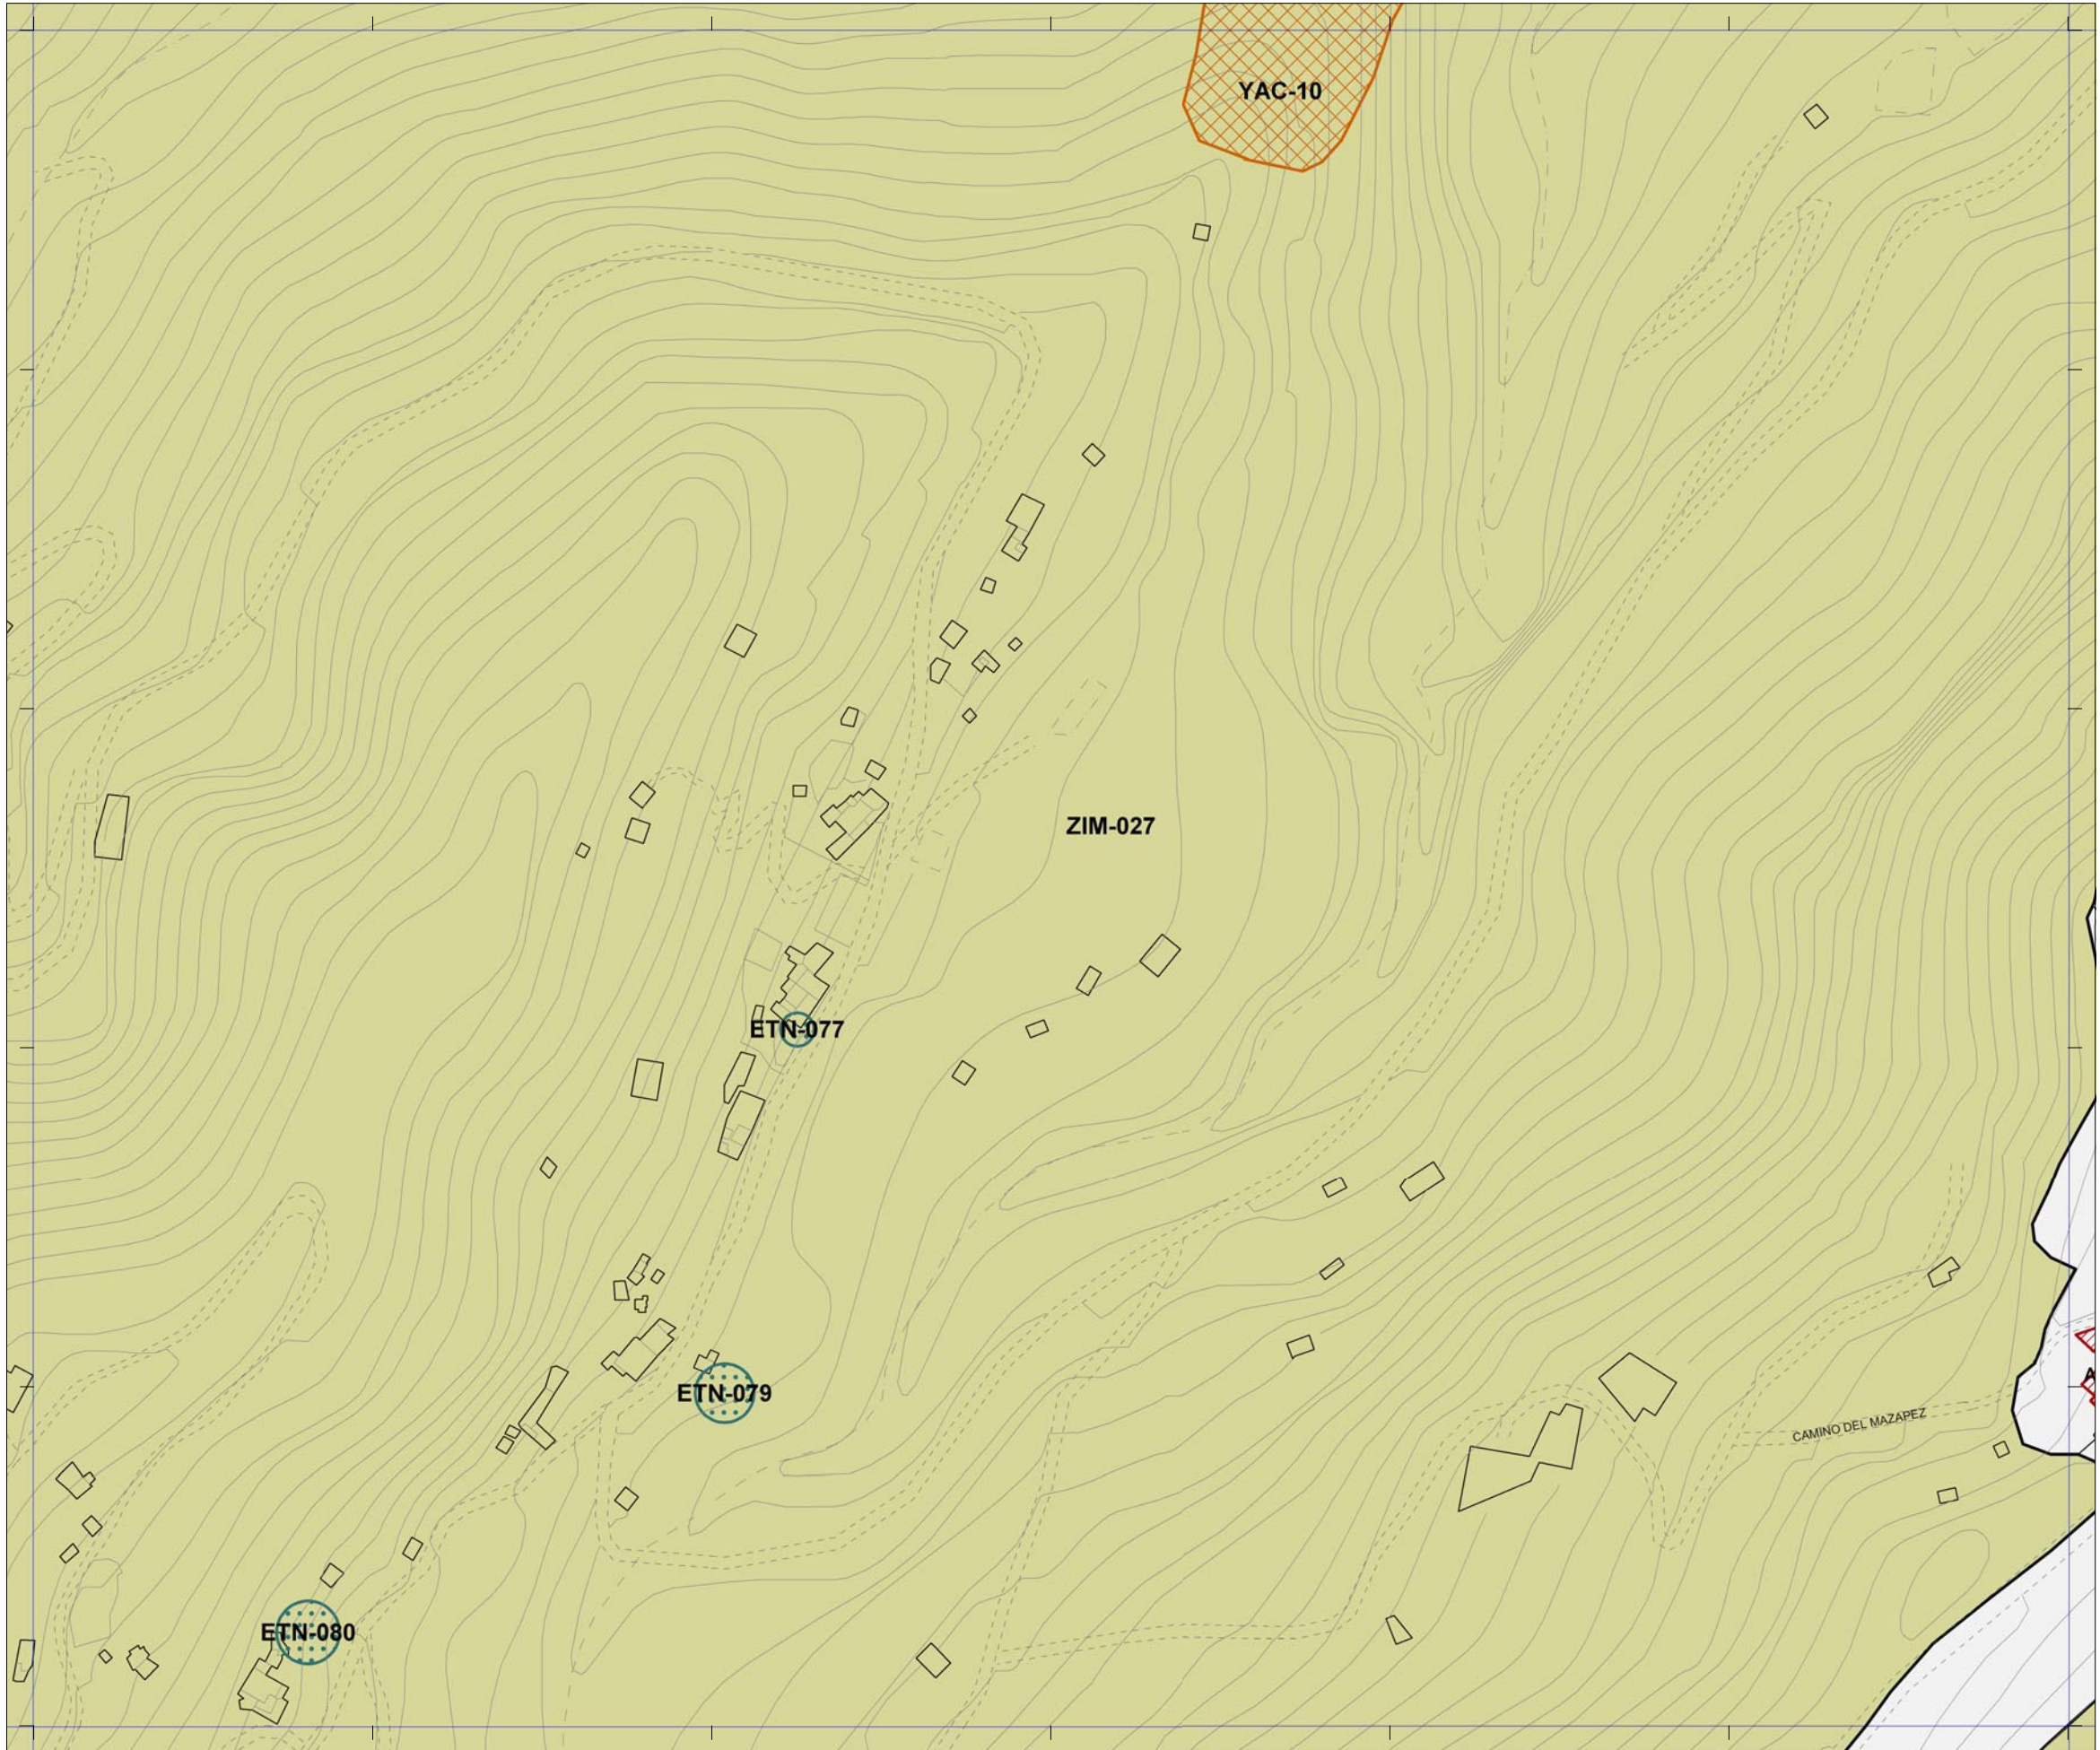

PATRIMONIO PROTEGIDO POR EL PLAN GENERAL	
	[ARQ-000] Patrimonio Arquitectónico
	[ETN-000] Patrimonio Etnográfico
	[YAC-000] Patrimonio Arqueológico
	[ZIM-000] Zonas de Interés Medioambiental
PATRIMONIO PROTEGIDO POR PLANES ESPECIALES	
	Catálogo de edificios protegidos del API-01 [Plan Especial de Protección y Reforma Interior de Vegueta Triana]
	Catálogo de edificios protegidos del API-09 [Plan Especial de Protección y Reforma Interior de Tafira]

La localización de los inmuebles catalogados por los Planes Especiales de Protección de Vegueta - Triana y Tafira se muestra con carácter exclusivamente informativo y de lectura global del patrimonio municipal protegido.
 Se remite la consulta jurídicamente válida de sus determinaciones a los respectivos Planes.

Plan General de Ordenación de Las Palmas de Gran Canaria

Adaptación Plena al TR-LOTCENC y a las Directrices de Ordenación General (Ley 19/2003)
Octubre 2012

27-C	27-D	27-E
28-C	28-D	28-E
29-C	29-D	29-E

Plano **Catálogo Municipal de Protección**
 Hoja **CP 28-D**