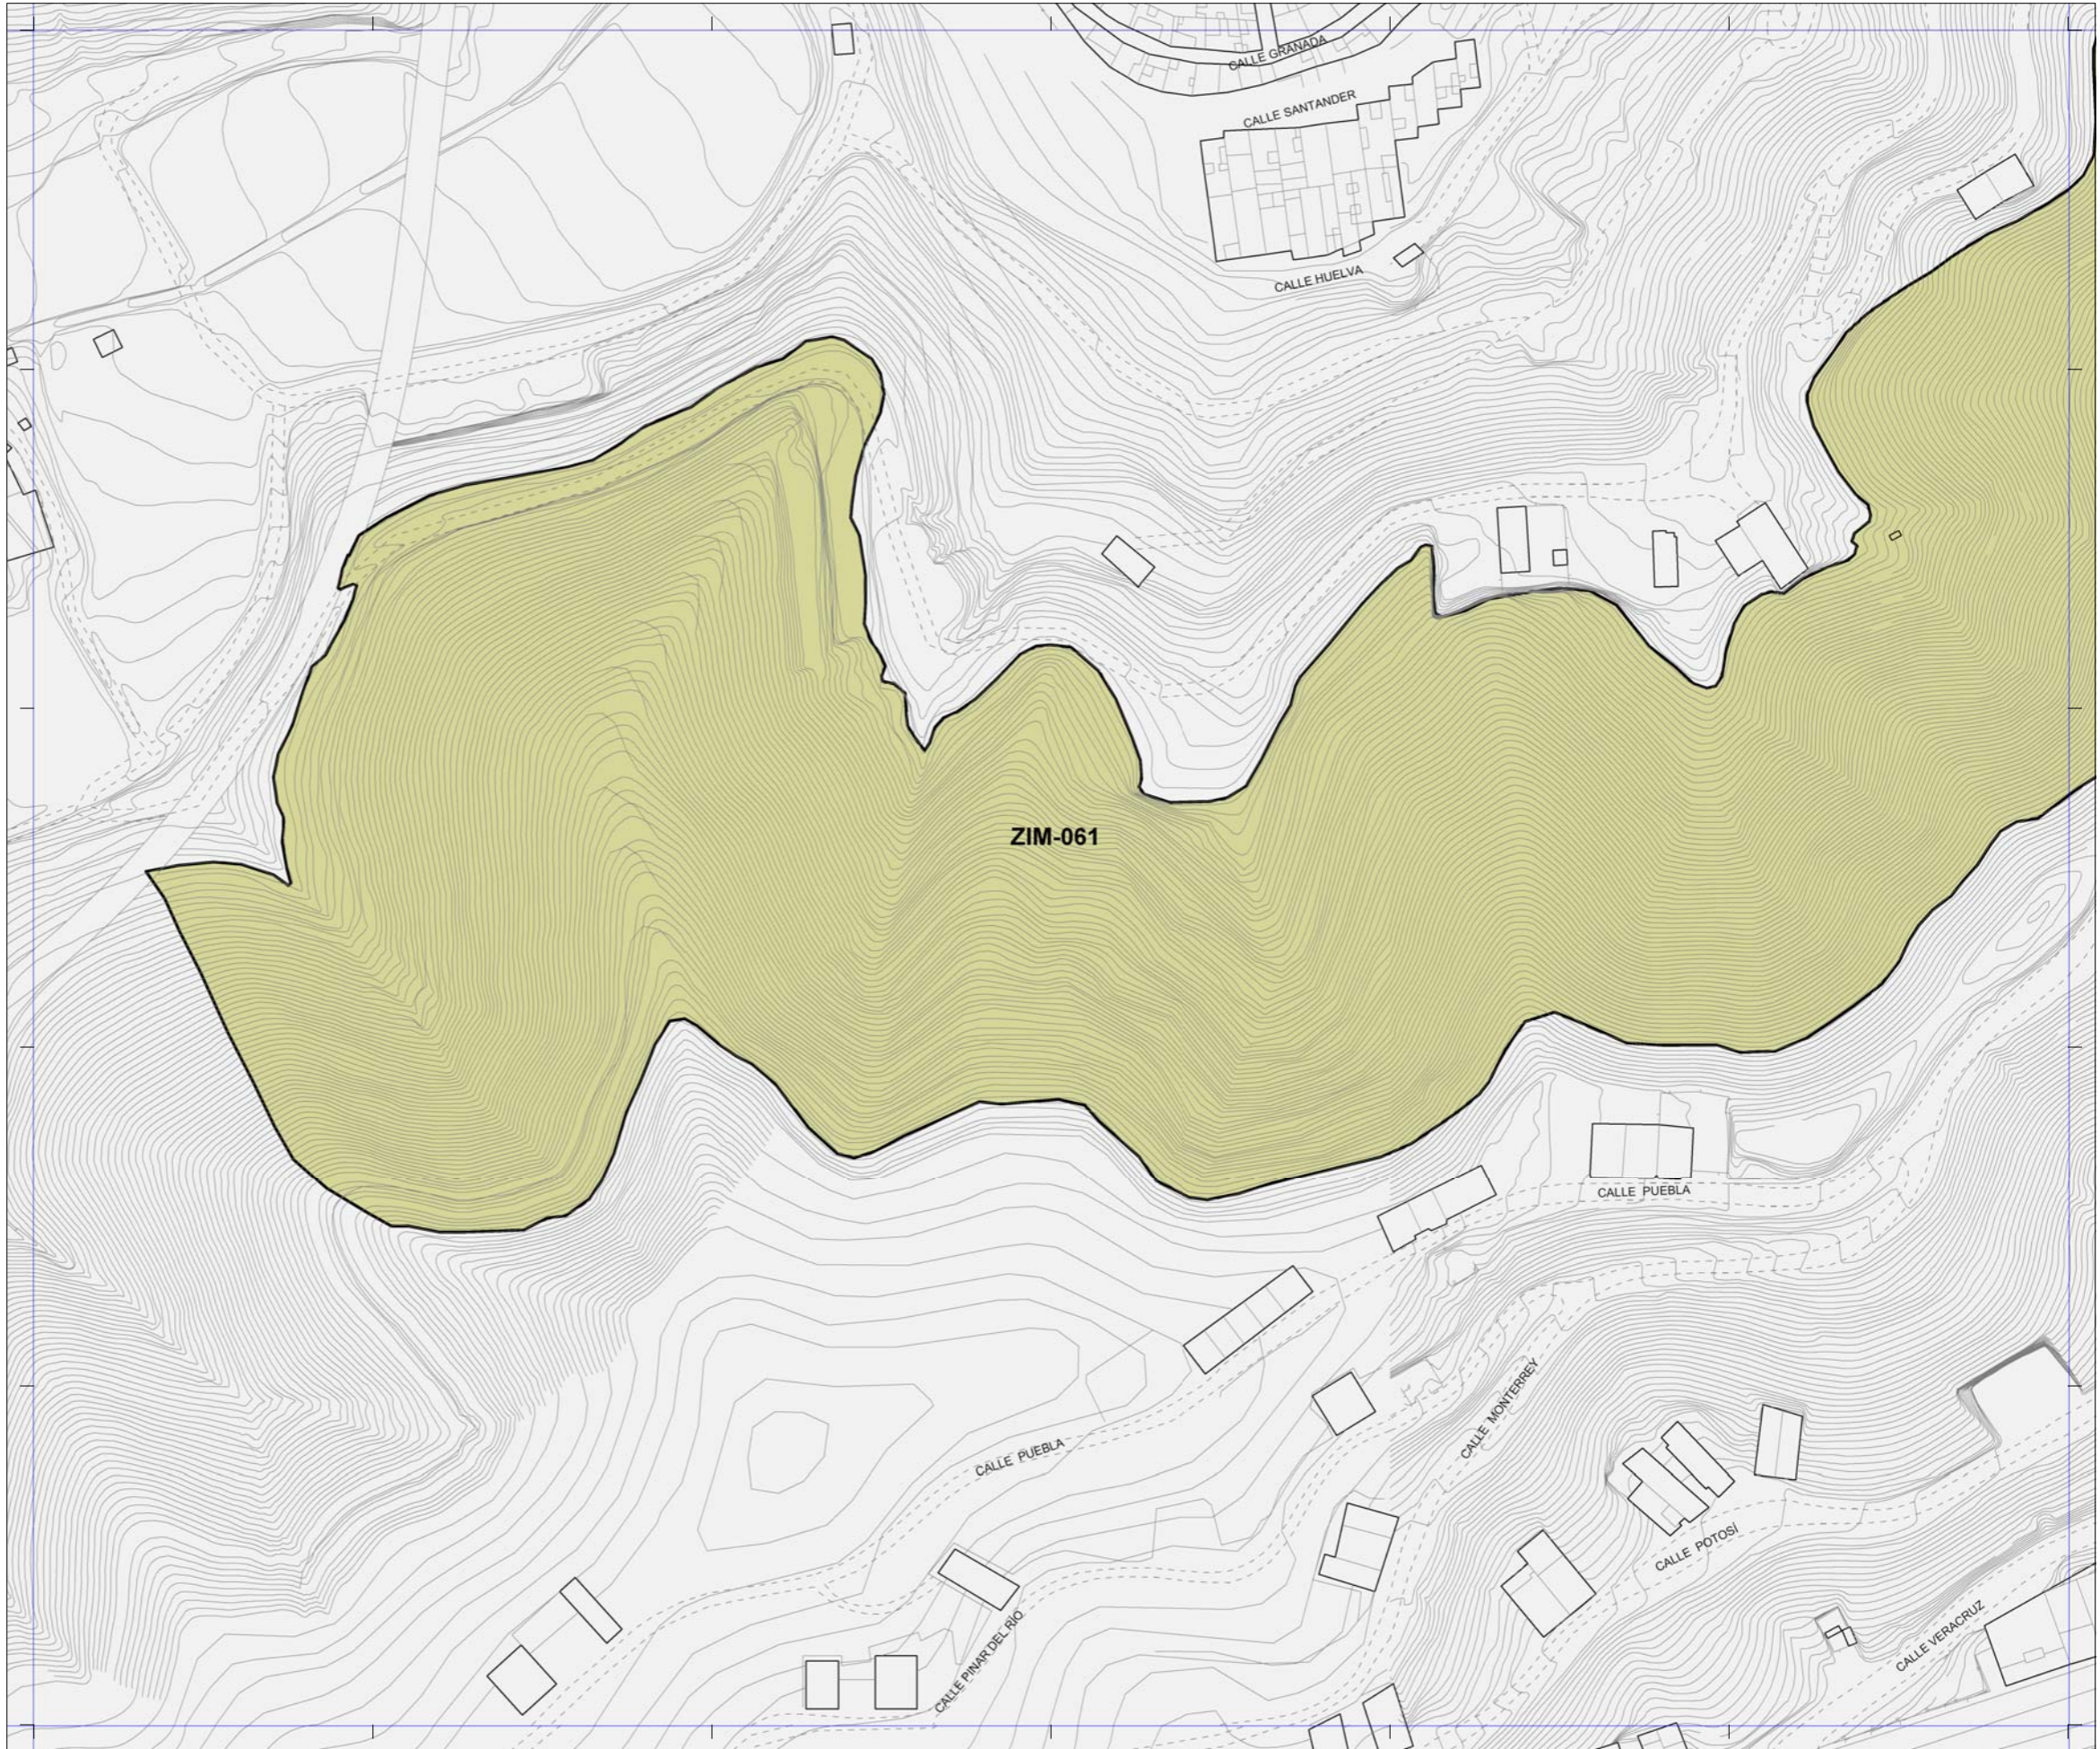

PATRIMONIO PROTEGIDO POR EL PLAN GENERAL	
	[ARQ-000] Patrimonio Arquitectónico
	[ETN-000] Patrimonio Etnográfico
	[YAC-000] Patrimonio Arqueológico
	[ZIM-000] Zonas de Interés Medioambiental
PATRIMONIO PROTEGIDO POR PLANES ESPECIALES	
	Catálogo de edificios protegidos del API-01 [Plan Especial de Protección y Reforma Interior de Vegueta Triana]
	Catálogo de edificios protegidos del API-09 [Plan Especial de Protección y Reforma Interior de Tafira]

La localización de los inmuebles catalogados por los Planes Especiales de Protección de Vegueta - Triana y Tafira se muestra con carácter exclusivamente informativo y de lectura global del patrimonio municipal protegido.  
 Se remite la consulta jurídicamente válida de sus determinaciones a los respectivos Planes.

# Plan General de Ordenación de Las Palmas de Gran Canaria

**Adaptación Plena al TR-LOTCEC y a las Directrices de Ordenación General (Ley 19/2003)**  
**Octubre 2012**

26-P	26-Q	26-R
27-P	27-Q	27-R
28-P	28-Q	28-R

Plano **Catálogo Municipal de Protección**  
Hoja **CP 27-Q**