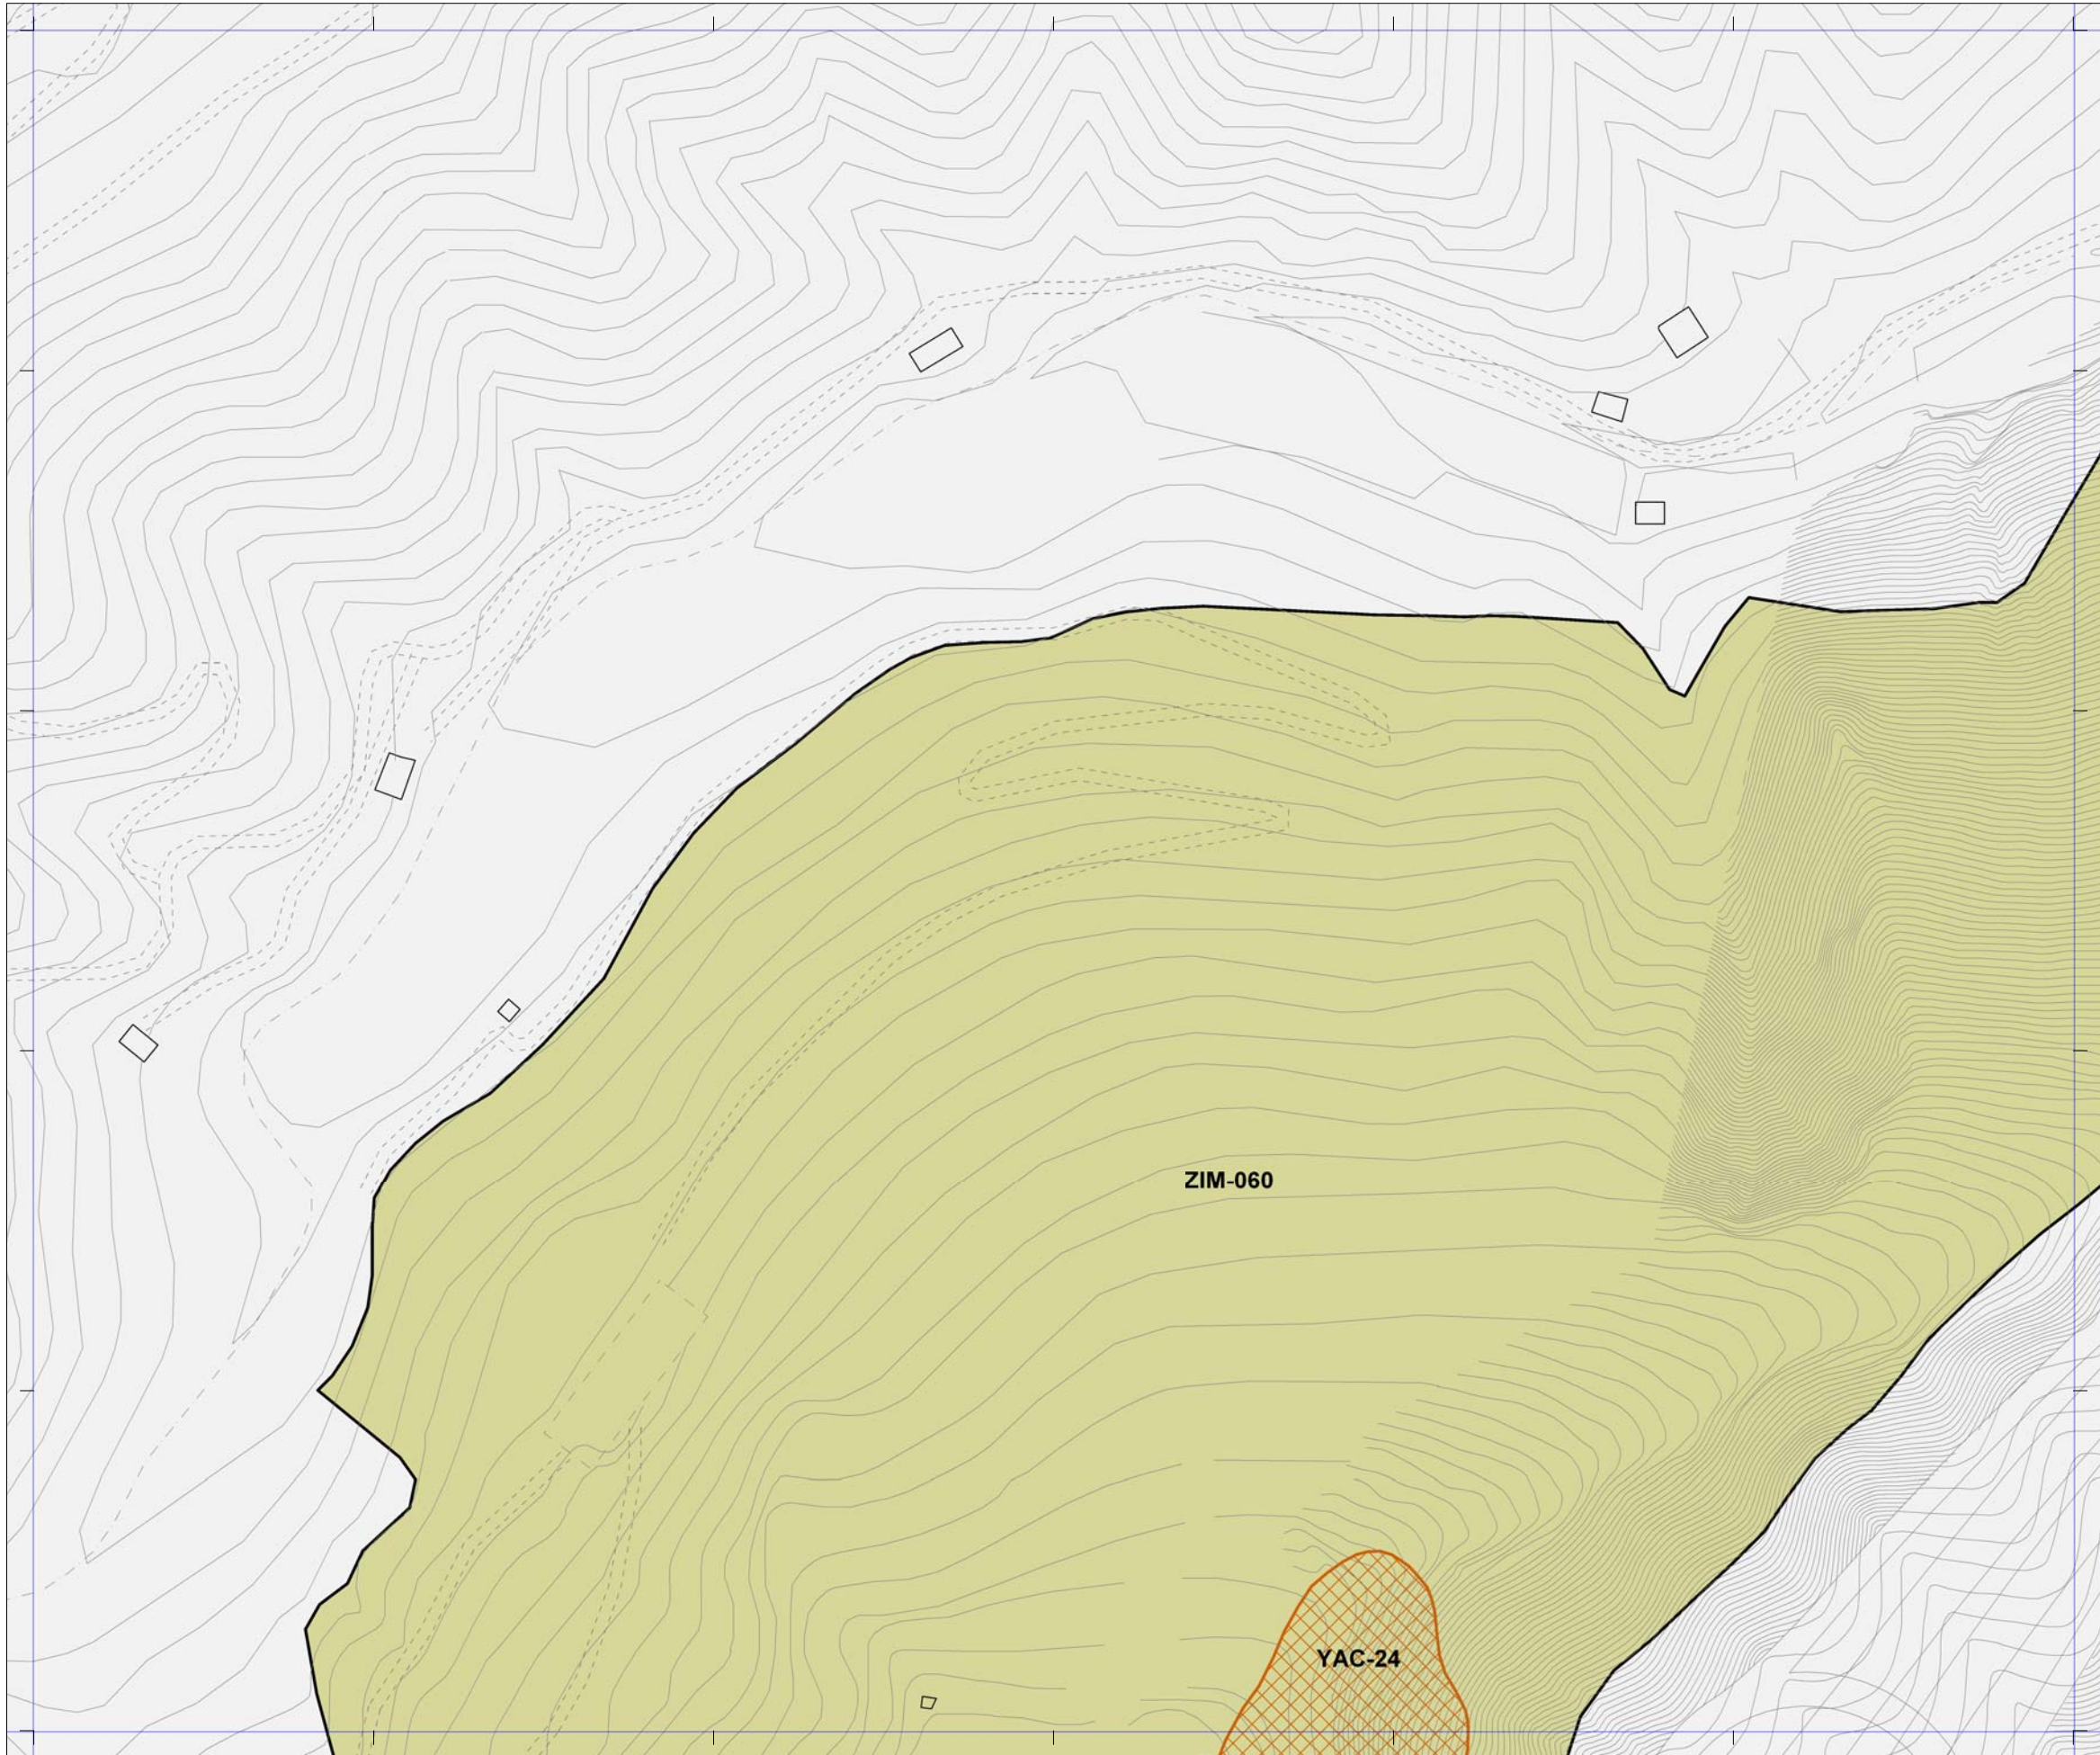

PATRIMONIO PROTEGIDO POR EL PLAN GENERAL

-  [ARQ-000] Patrimonio Arquitectónico
-  [ETN-000] Patrimonio Etnográfico
-  [YAC-000] Patrimonio Arqueológico
-  [ZIM-000] Zonas de Interés Medioambiental

PATRIMONIO PROTEGIDO POR PLANES ESPECIALES

-  Catálogo de edificios protegidos del API-01 [Plan Especial de Protección y Reforma Interior de Vegueta Triana]
-  Catálogo de edificios protegidos del API-09 [Plan Especial de Protección y Reforma Interior de Tafira]

 La localización de los inmuebles catalogados por los Planes Especiales de Protección de Vegueta - Triana y Tafira se muestra con carácter exclusivamente informativo y de lectura global del patrimonio municipal protegido.
 Se remite la consulta jurídicamente válida de sus determinaciones a los respectivos Planes.

Plan General de Ordenación de Las Palmas de Gran Canaria

Adaptación Plena al TR-LOTCEC y a las Directrices de Ordenación General (Ley 19/2003)
Octubre 2012

26-N	26-O	26-P
27-N		27-P
28-N	28-O	28-P

Plano **Catálogo Municipal de Protección**
 Hoja **CP 27-O**