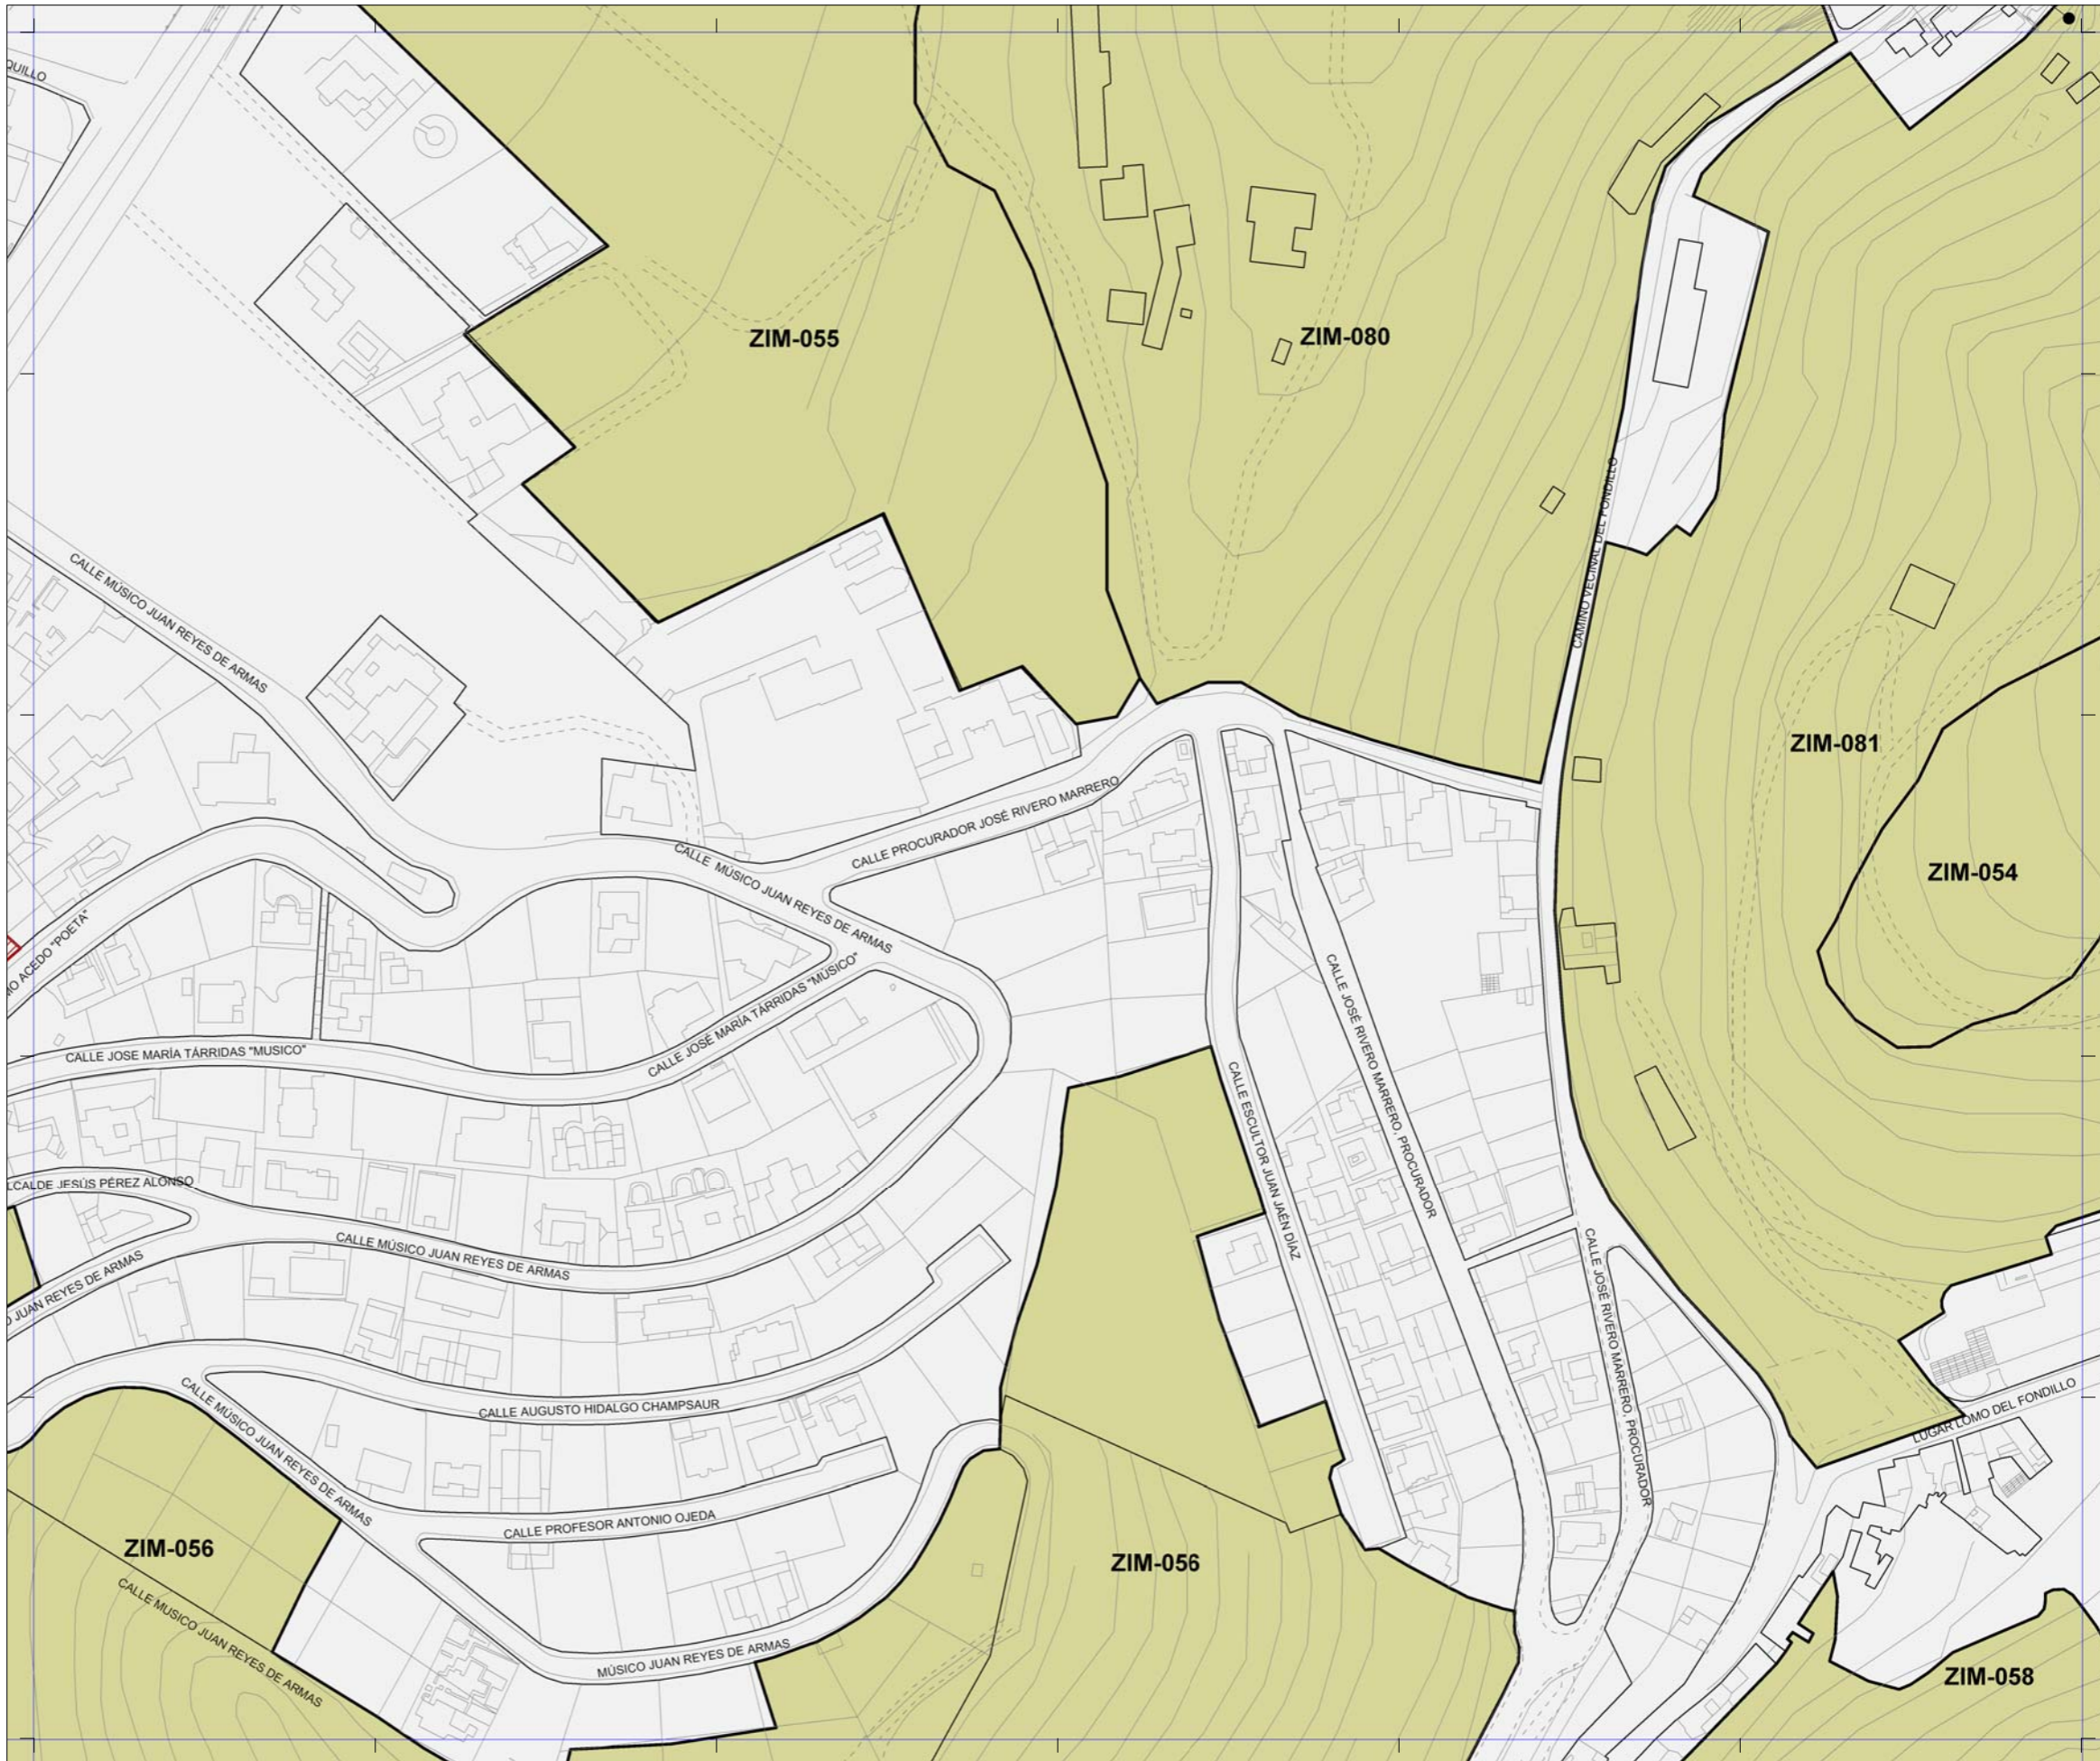

**PATRIMONIO PROTEGIDO POR EL PLAN GENERAL**

-  [ARQ-000] Patrimonio Arquitectónico
-  [ETN-000] Patrimonio Etnográfico
-  [YAC-000] Patrimonio Arqueológico
-  [ZIM-000] Zonas de Interés Medioambiental

**PATRIMONIO PROTEGIDO POR PLANES ESPECIALES**

-  Catálogo de edificios protegidos del API-01 [Plan Especial de Protección y Reforma Interior de Vegueta Triana]
-  Catálogo de edificios protegidos del API-09 [Plan Especial de Protección y Reforma Interior de Tafira]

 La localización de los inmuebles catalogados por los Planes Especiales de Protección de Vegueta - Triana y Tafira se muestra con carácter exclusivamente informativo y de lectura global del patrimonio municipal protegido.  
 Se remite la consulta jurídicamente válida de sus determinaciones a los respectivos Planes.

# Plan General de Ordenación de Las Palmas de Gran Canaria

**Adaptación Plena al TR-LOTCEC y a las Directrices de Ordenación General (Ley 19/2003)**  
 Octubre 2012

Escala 1:2.000

|      |      |      |
|------|------|------|
| 26-L | 26-M | 26-N |
| 27-L |      | 27-N |
| 28-L | 28-M | 28-N |