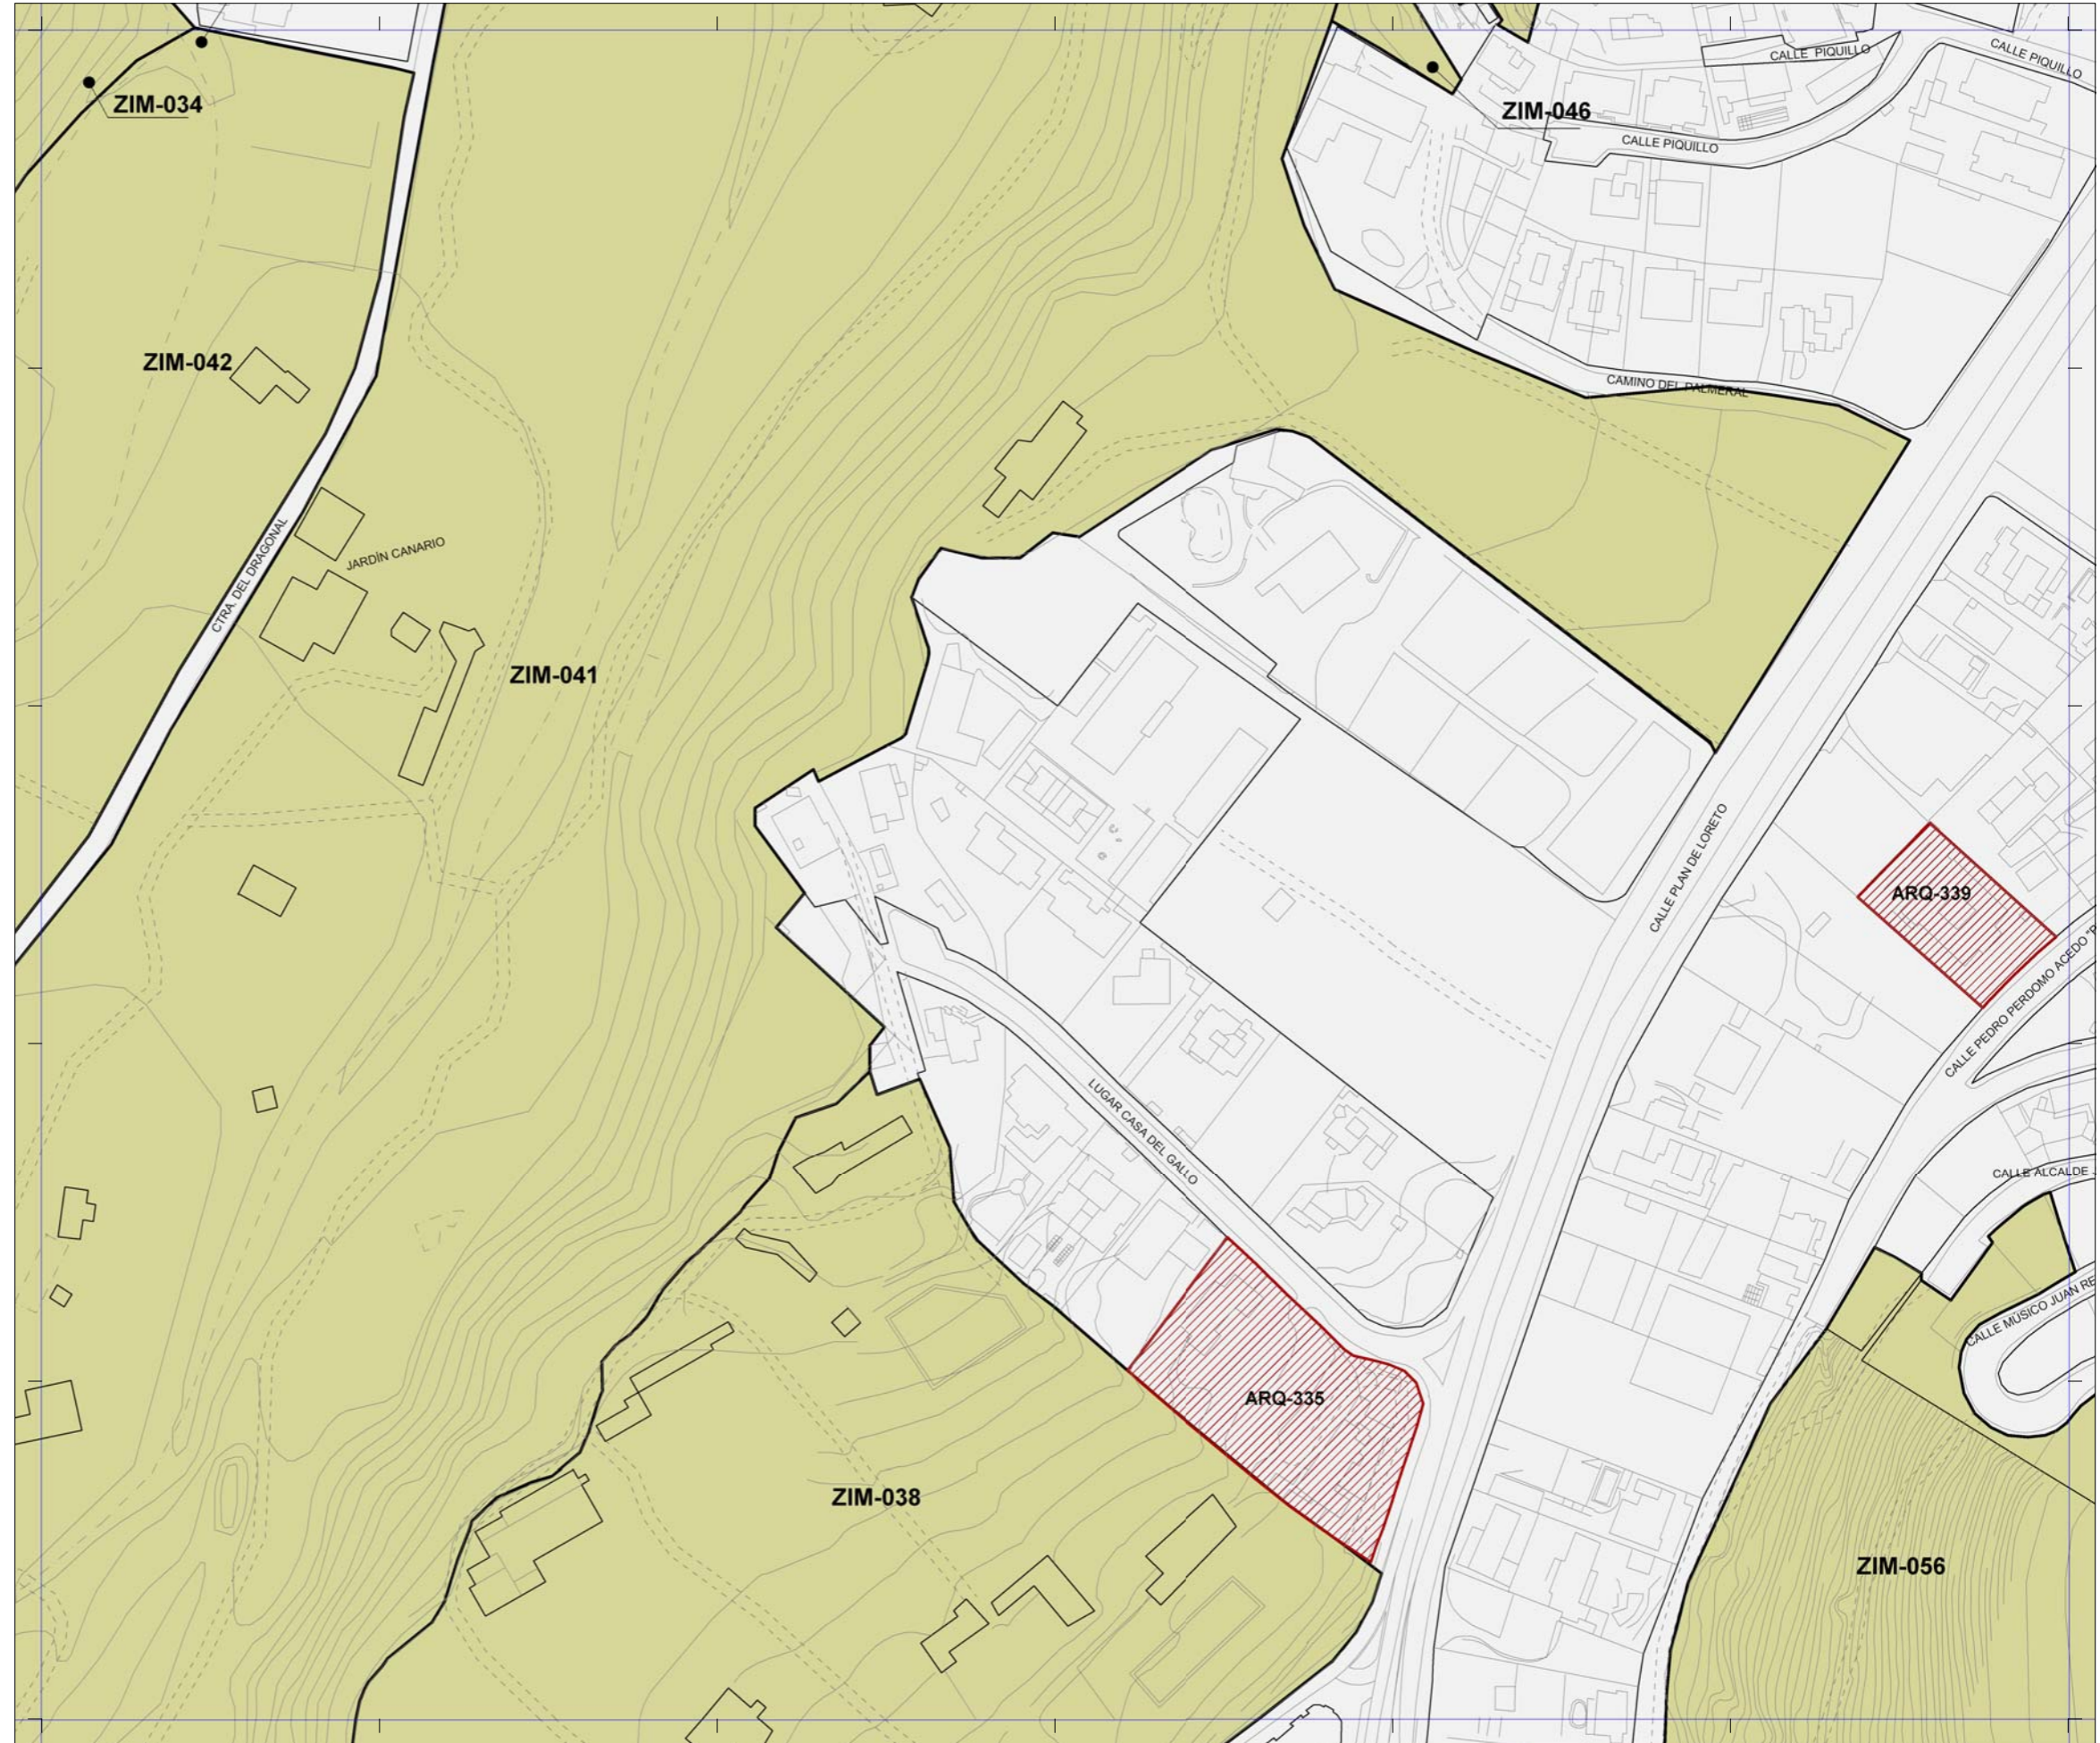

PATRIMONIO PROTEGIDO POR EL PLAN GENERAL	
	[ARQ-000] Patrimonio Arquitectónico
	[ETN-000] Patrimonio Etnográfico
	[YAC-000] Patrimonio Arqueológico
	[ZIM-000] Zonas de Interés Medioambiental
PATRIMONIO PROTEGIDO POR PLANES ESPECIALES	
	Catálogo de edificios protegidos del API-01 [Plan Especial de Protección y Reforma Interior de Vegueta Triana]
	Catálogo de edificios protegidos del API-09 [Plan Especial de Protección y Reforma Interior de Tafira]

La localización de los inmuebles catalogados por los Planes Especiales de Protección de Vegueta - Triana y Tafira se muestra con carácter exclusivamente informativo y de lectura global del patrimonio municipal protegido.  
 Se remite la consulta jurídicamente válida de sus determinaciones a los respectivos Planes.

# Plan General de Ordenación de Las Palmas de Gran Canaria

**Adaptación Plena al TR-LOTCEC y a las Directrices de Ordenación General (Ley 19/2003)**  
**Octubre 2012**

26-K	26-L	26-M
27-K	27-L	27-M
28-K	28-L	28-M