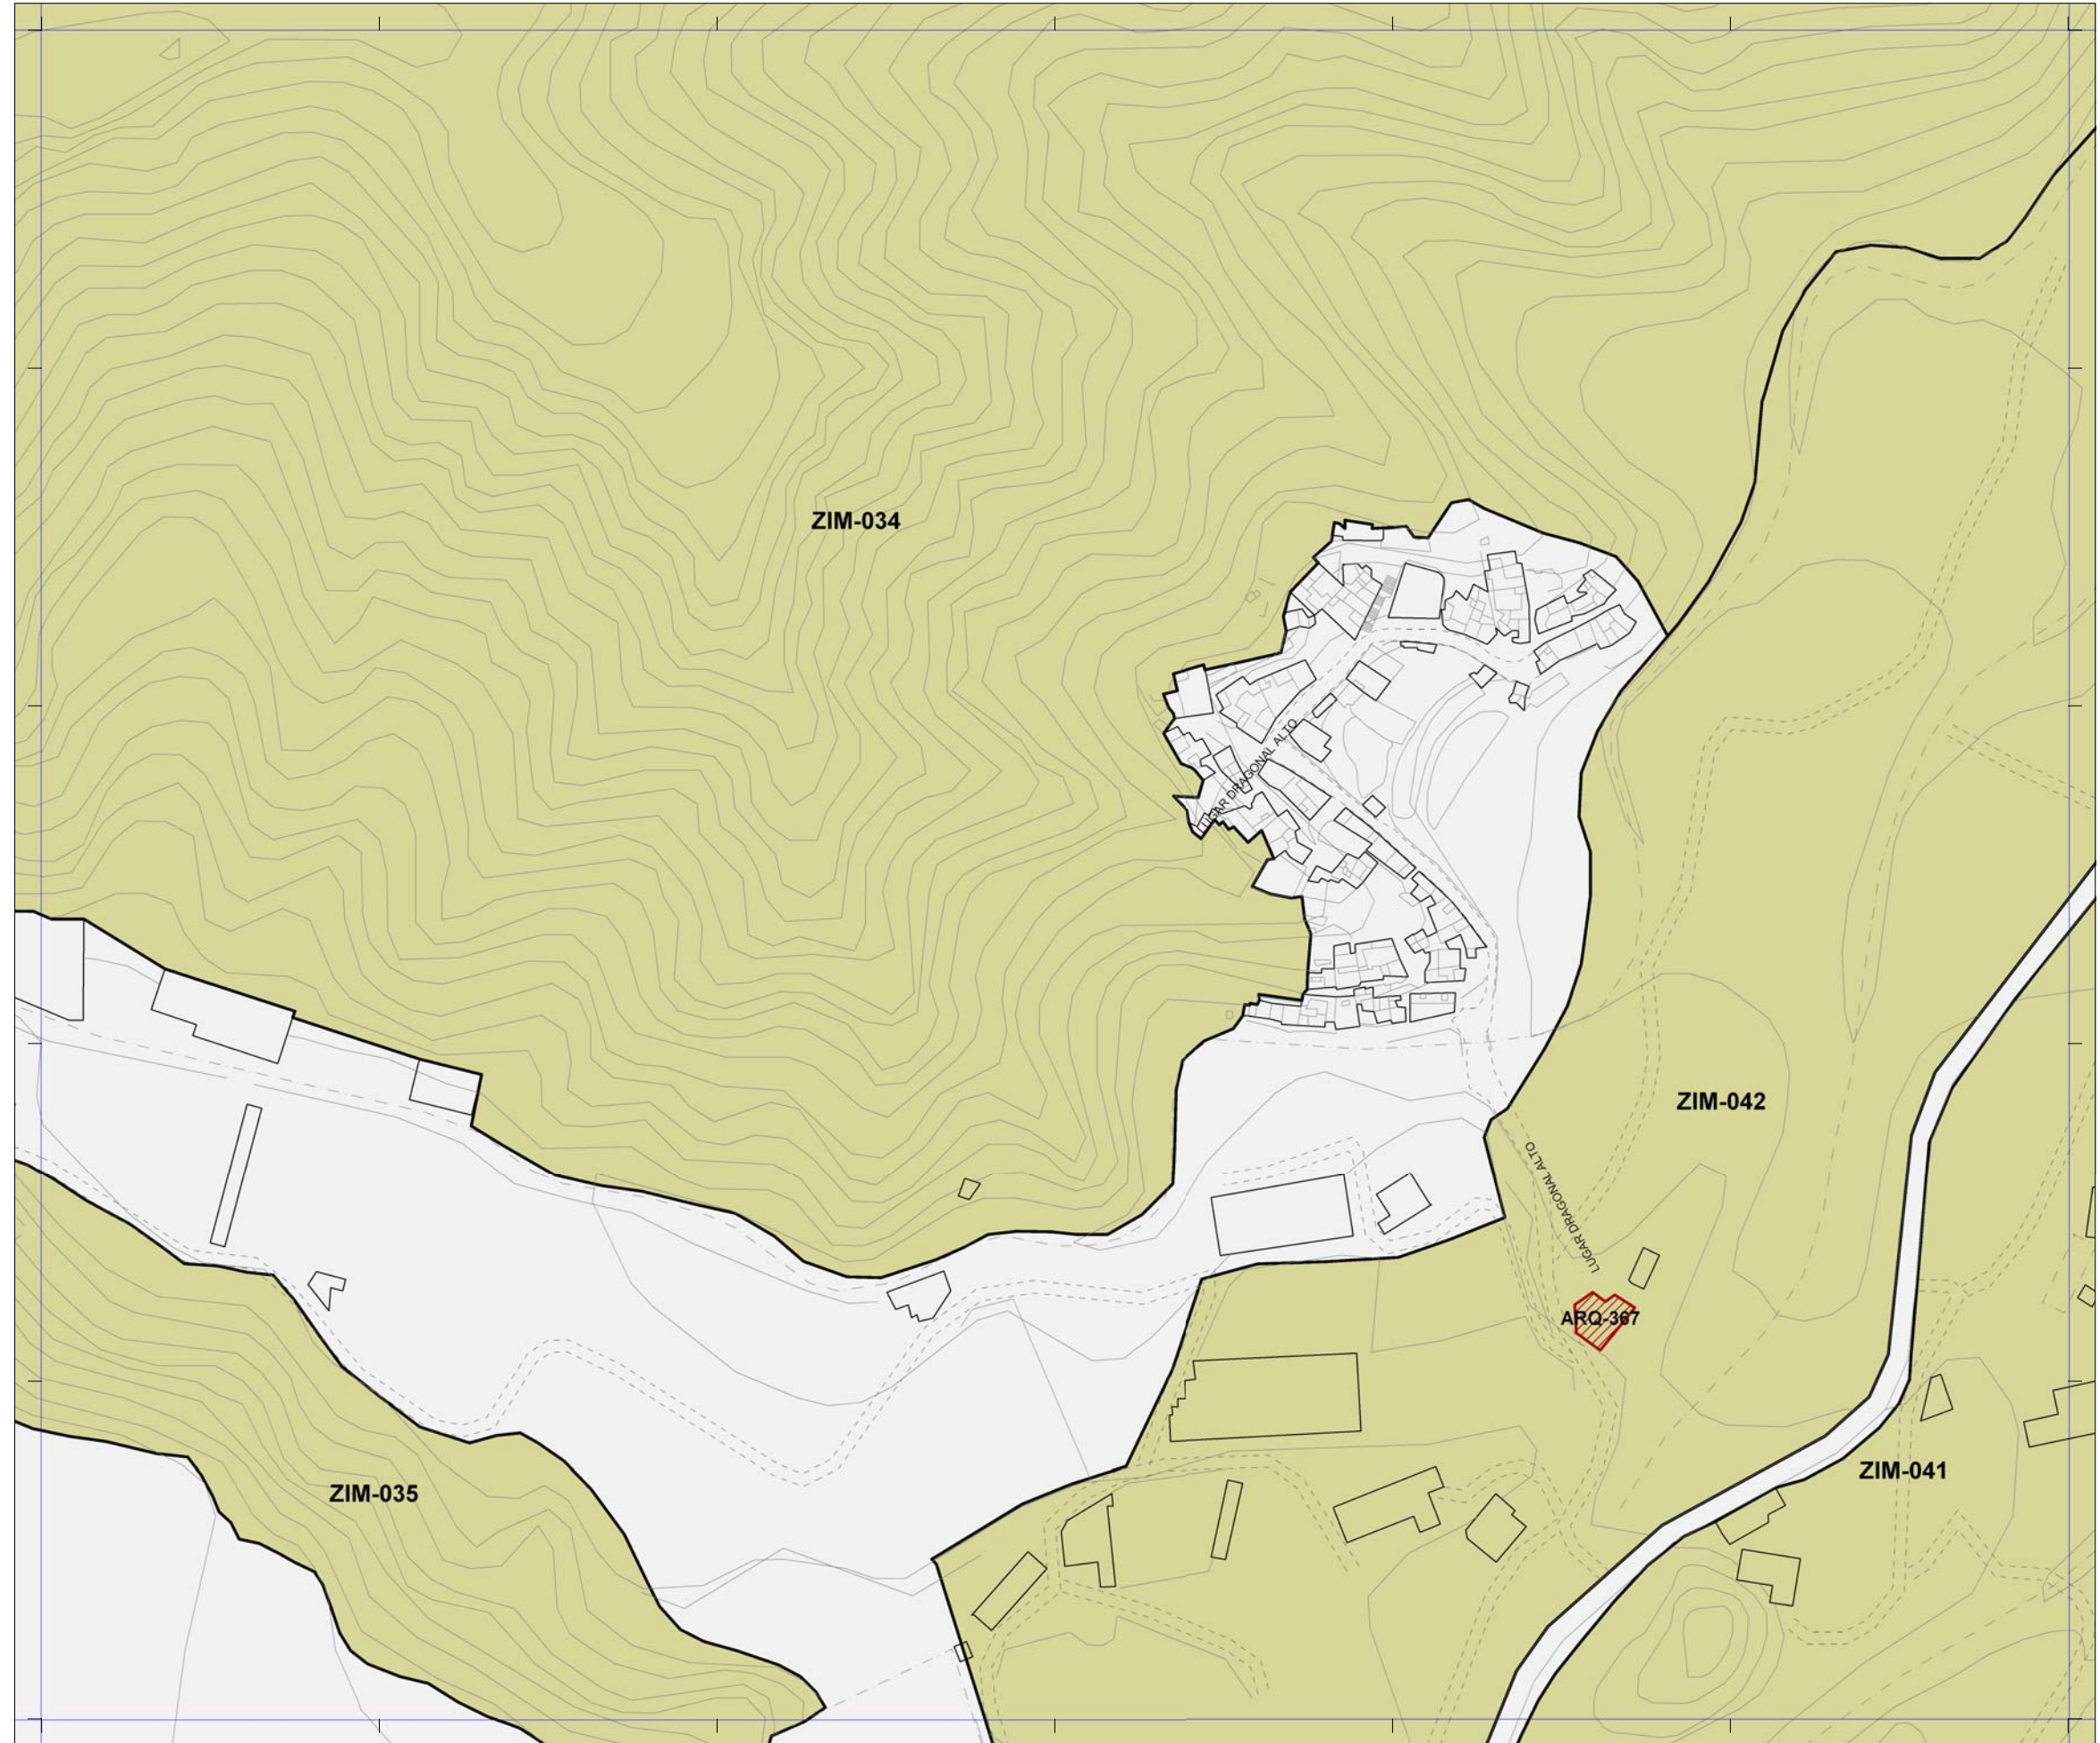

PATRIMONIO PROTEGIDO POR EL PLAN GENERAL

- [ARQ-000] Patrimonio Arquitectónico
- [ETN-000] Patrimonio Etnográfico
- [YAC-000] Patrimonio Arqueológico
- [ZIM-000] Zonas de Interés Medioambiental

PATRIMONIO PROTEGIDO POR PLANES ESPECIALES

- ⊙ Catálogo de edificios protegidos del API-01 [Plan Especial de Protección y Reforma Interior de Vegueta Triana]
- ⊙ Catálogo de edificios protegidos del API-09 [Plan Especial de Protección y Reforma Interior de Tafira]

La localización de los inmuebles catalogados por los Planes Especiales de Protección de Vegueta - Triana y Tafira se muestra con carácter exclusivamente informativo y de lectura global del patrimonio municipal protegido. Se remite la consulta jurídicamente válida de sus determinaciones a los respectivos Planes.

Adaptación Plena al TR-LOTCEC y a las Directrices de Ordenación General (Ley 19/2003)
 Octubre 2012

26-J	26-K	26-L
27-J	27-K	27-L
28-J	28-K	28-L

Plano **Catálogo Municipal de Protección**

Hoja **CP 27-K**