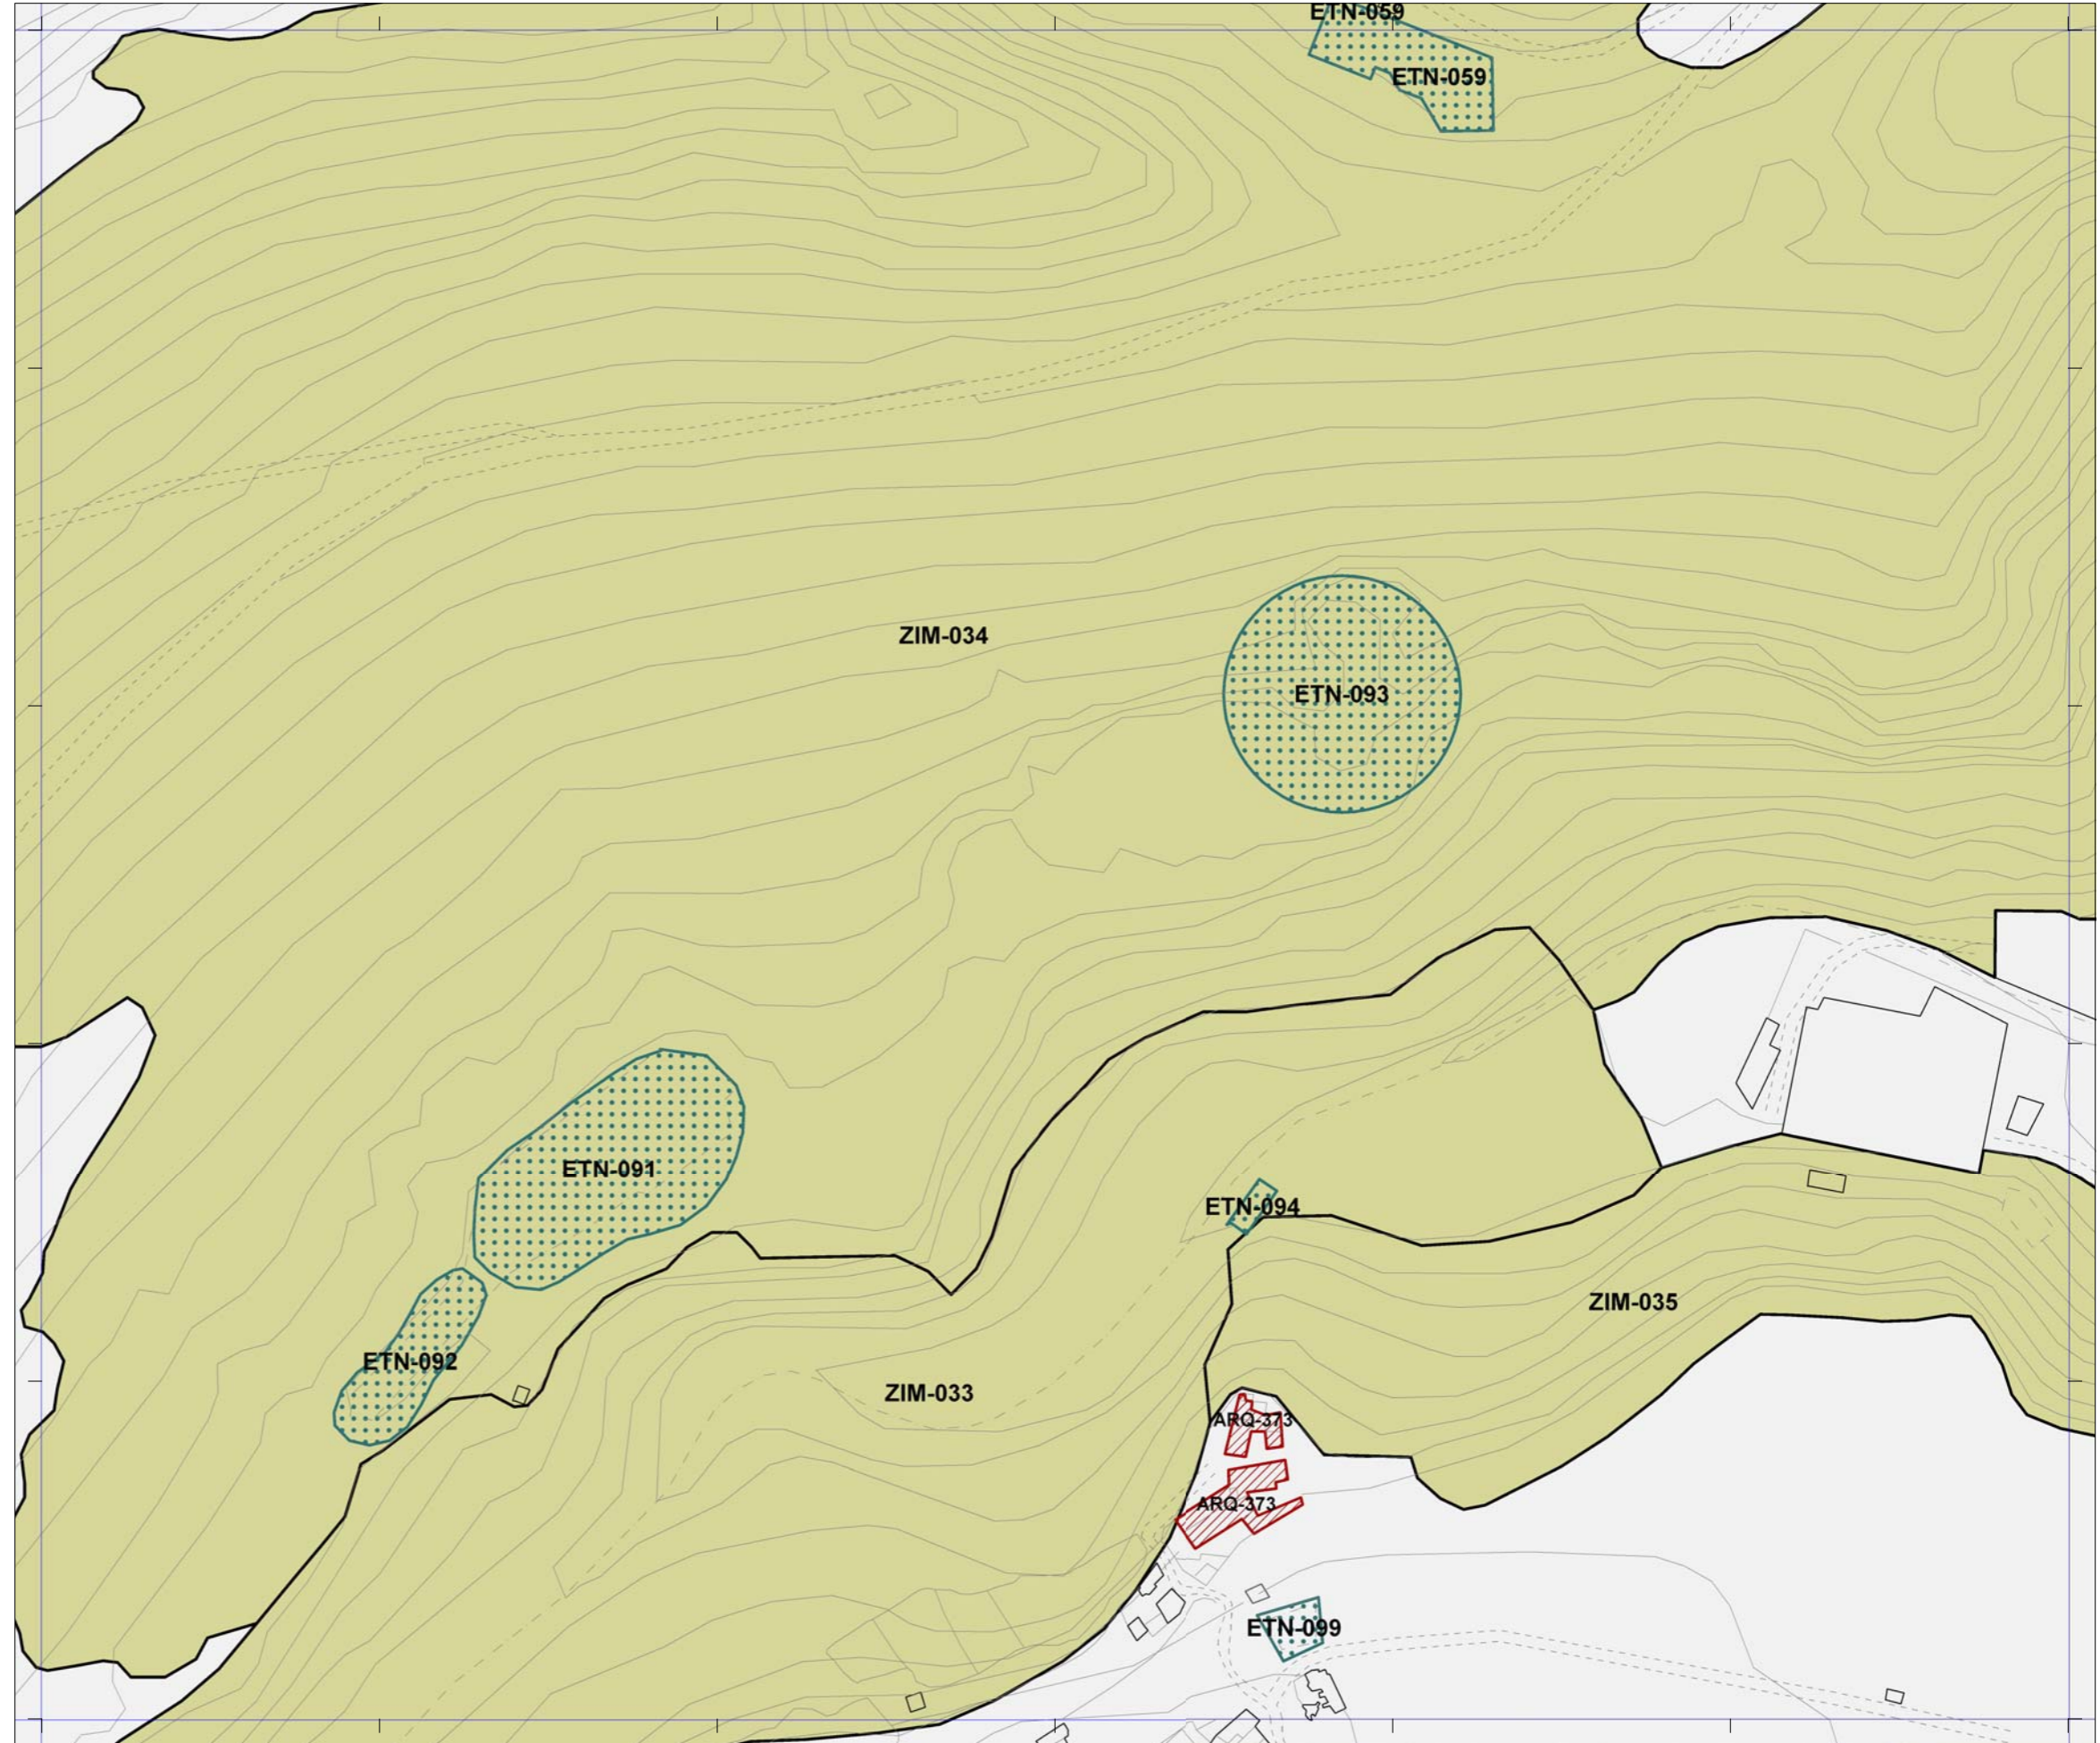

PATRIMONIO PROTEGIDO POR EL PLAN GENERAL	
	[ARQ-000] Patrimonio Arquitectónico
	[ETN-000] Patrimonio Etnográfico
	[YAC-000] Patrimonio Arqueológico
	[ZIM-000] Zonas de Interés Medioambiental

PATRIMONIO PROTEGIDO POR PLANES ESPECIALES	
	Catálogo de edificios protegidos del API-01 [Plan Especial de Protección y Reforma Interior de Vegueta Triana]
	Catálogo de edificios protegidos del API-09 [Plan Especial de Protección y Reforma Interior de Tafira]

La localización de los inmuebles catalogados por los Planes Especiales de Protección de Vegueta - Triana y Tafira se muestra con carácter exclusivamente informativo y de lectura global del patrimonio municipal protegido.
 Se remite la consulta jurídicamente válida de sus determinaciones a los respectivos Planes.

Plan General de Ordenación de Las Palmas de Gran Canaria

Adaptación Plena al TR-LOTCEC y a las Directrices de Ordenación General (Ley 19/2003)
 Octubre 2012

26-I	26-J	26-K
27-I	27-J	27-K
28-I	28-J	28-K