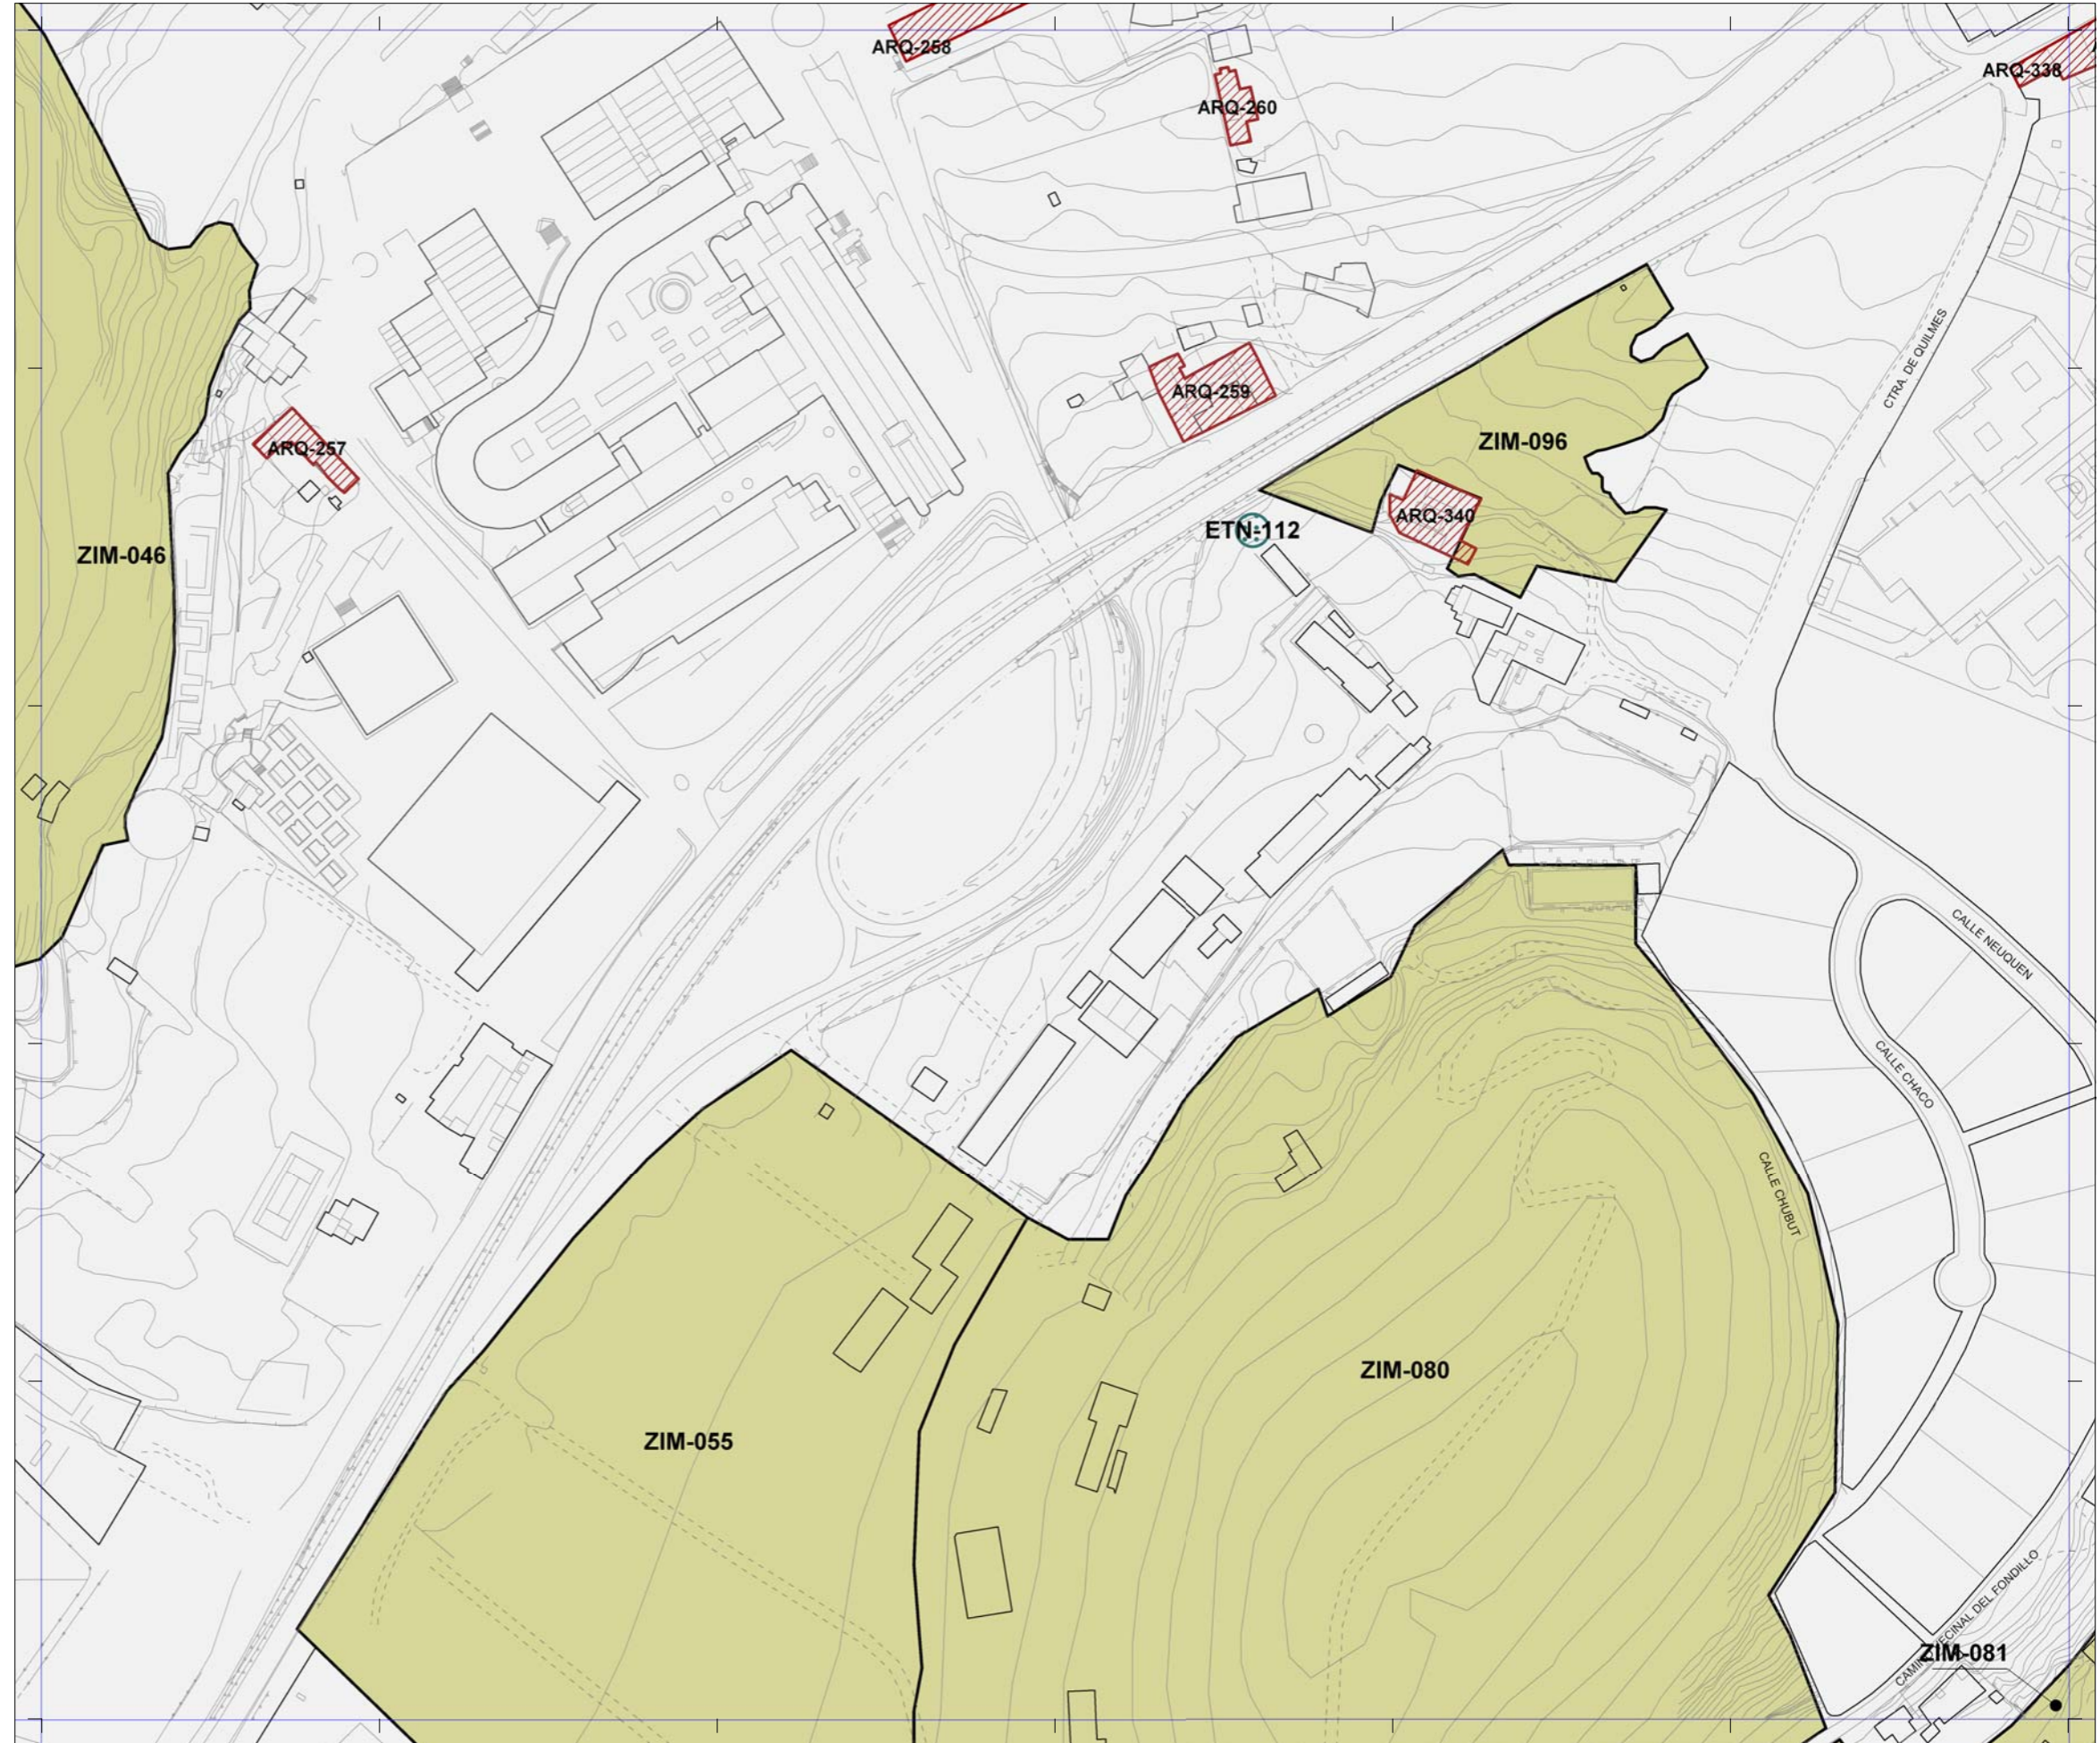

PATRIMONIO PROTEGIDO POR EL PLAN GENERAL

- [ARQ-000] Patrimonio Arquitectónico
- [ETN-000] Patrimonio Etnográfico
- [YAC-000] Patrimonio Arqueológico
- [ZIM-000] Zonas de Interés Medioambiental

PATRIMONIO PROTEGIDO POR PLANES ESPECIALES

- ⊙ Catálogo de edificios protegidos del API-01 [Plan Especial de Protección y Reforma Interior de Vegueta Triana]
- ⊙ Catálogo de edificios protegidos del API-09 [Plan Especial de Protección y Reforma Interior de Tafira]

La localización de los inmuebles catalogados por los Planes Especiales de Protección de Vegueta - Triana y Tafira se muestra con carácter exclusivamente informativo y de lectura global del patrimonio municipal protegido. Se remite la consulta jurídicamente válida de sus determinaciones a los respectivos Planes.

Plan General de Ordenación de Las Palmas de Gran Canaria

Adaptación Plena al TR-LOTCEC y a las Directrices de Ordenación General (Ley 19/2003)
 Octubre 2012

Escala 1:2.000

25-L	25-M	25-N
26-L		26-N
27-L	27-M	27-N