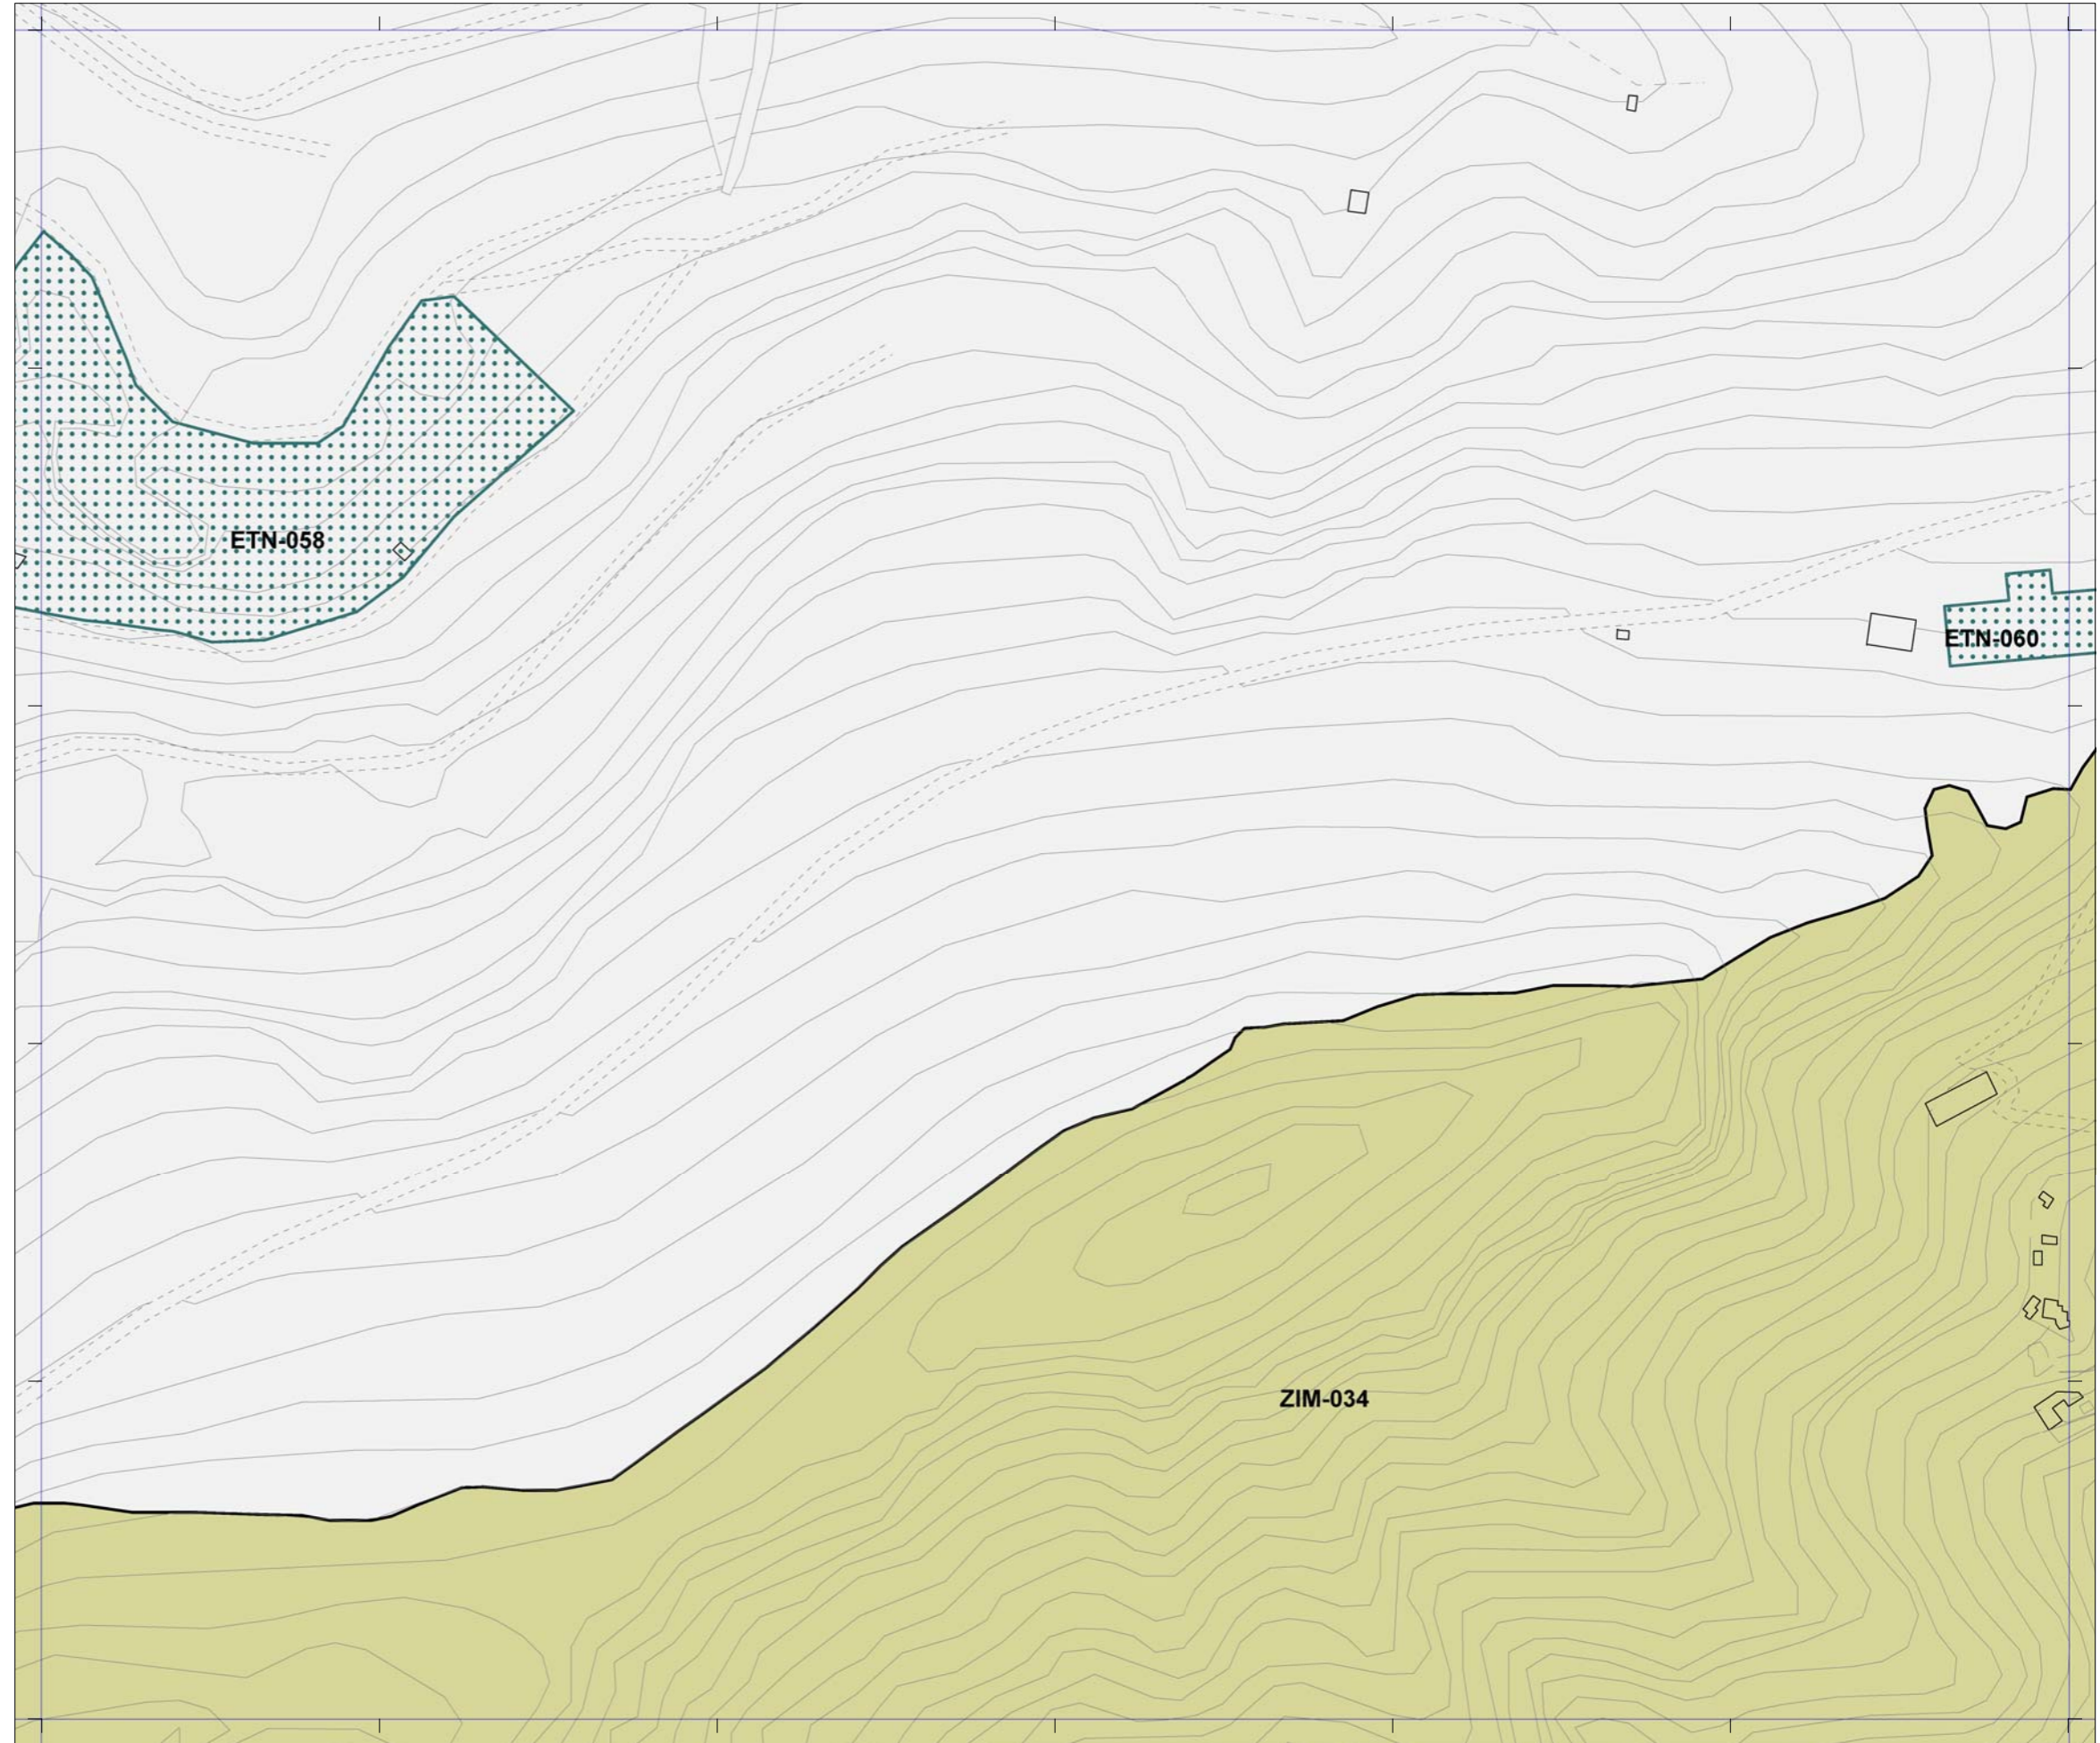

PATRIMONIO PROTEGIDO POR EL PLAN GENERAL	
	[ARQ-000] Patrimonio Arquitectónico
	[ETN-000] Patrimonio Etnográfico
	[YAC-000] Patrimonio Arqueológico
	[ZIM-000] Zonas de Interés Medioambiental
PATRIMONIO PROTEGIDO POR PLANES ESPECIALES	
	Catálogo de edificios protegidos del API-01 [Plan Especial de Protección y Reforma Interior de Vegueta Triana]
	Catálogo de edificios protegidos del API-09 [Plan Especial de Protección y Reforma Interior de Tafira]

La localización de los inmuebles catalogados por los Planes Especiales de Protección de Vegueta - Triana y Tafira se muestra con carácter exclusivamente informativo y de lectura global del patrimonio municipal protegido.  
 Se remite la consulta jurídicamente válida de sus determinaciones a los respectivos Planes.

# Plan General de Ordenación de Las Palmas de Gran Canaria

Adaptación Plena al TR-LOTCEC y a las Directrices de Ordenación General (Ley 19/2003)  
 Octubre 2012

25-J	25-K	25-L
26-J	26-K	26-L
27-J	27-K	27-L

Plano **Catálogo Municipal de Protección**  
 Hoja **CP 26-K**