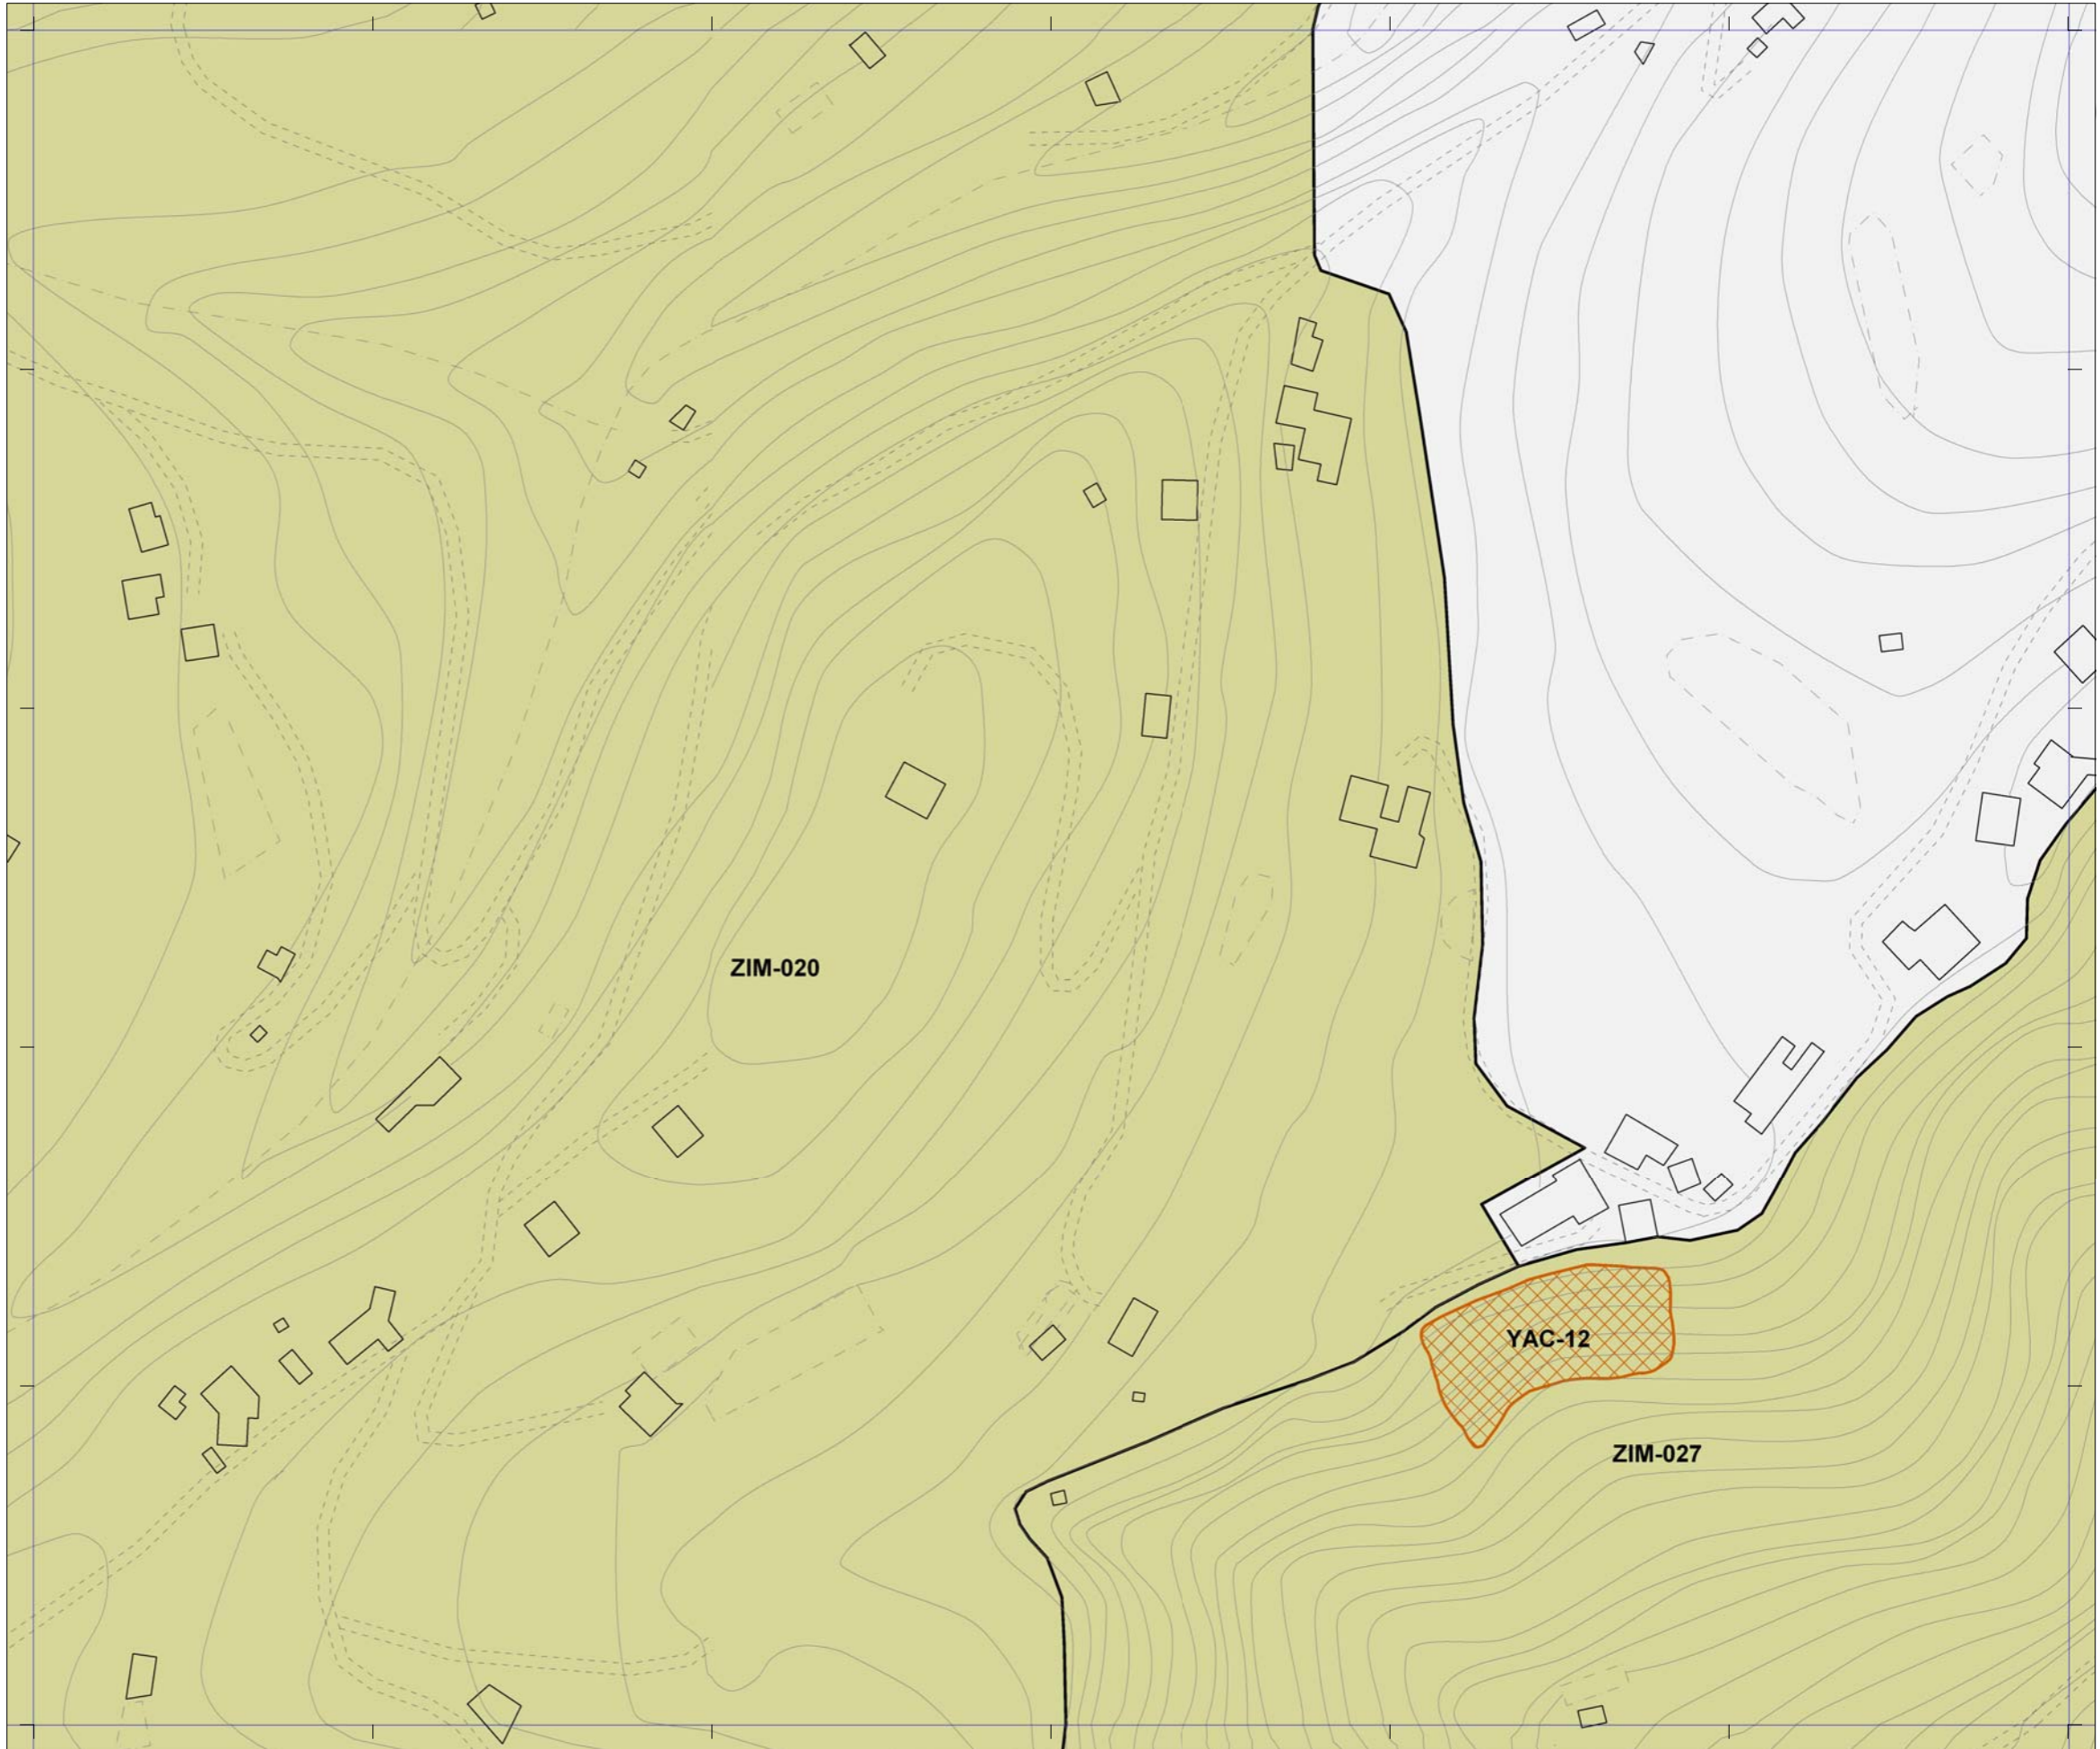

PATRIMONIO PROTEGIDO POR EL PLAN GENERAL	
	[ARQ-000] Patrimonio Arquitectónico
	[ETN-000] Patrimonio Etnográfico
	[YAC-000] Patrimonio Arqueológico
	[ZIM-000] Zonas de Interés Medioambiental
PATRIMONIO PROTEGIDO POR PLANES ESPECIALES	
	Catálogo de edificios protegidos del API-01 [Plan Especial de Protección y Reforma Interior de Vegueta Triana]
	Catálogo de edificios protegidos del API-09 [Plan Especial de Protección y Reforma Interior de Tafira]

La localización de los inmuebles catalogados por los Planes Especiales de Protección de Vegueta - Triana y Tafira se muestra con carácter exclusivamente informativo y de lectura global del patrimonio municipal protegido.
 Se remite la consulta jurídicamente válida de sus determinaciones a los respectivos Planes.

Plan General de Ordenación de Las Palmas de Gran Canaria

Adaptación Plena al TR-LOTCEC y a las Directrices de Ordenación General (Ley 19/2003)
Octubre 2012

Escala 1:2.000

25-C	25-D	25-E
26-C	26-D	26-E
27-C	27-D	27-E