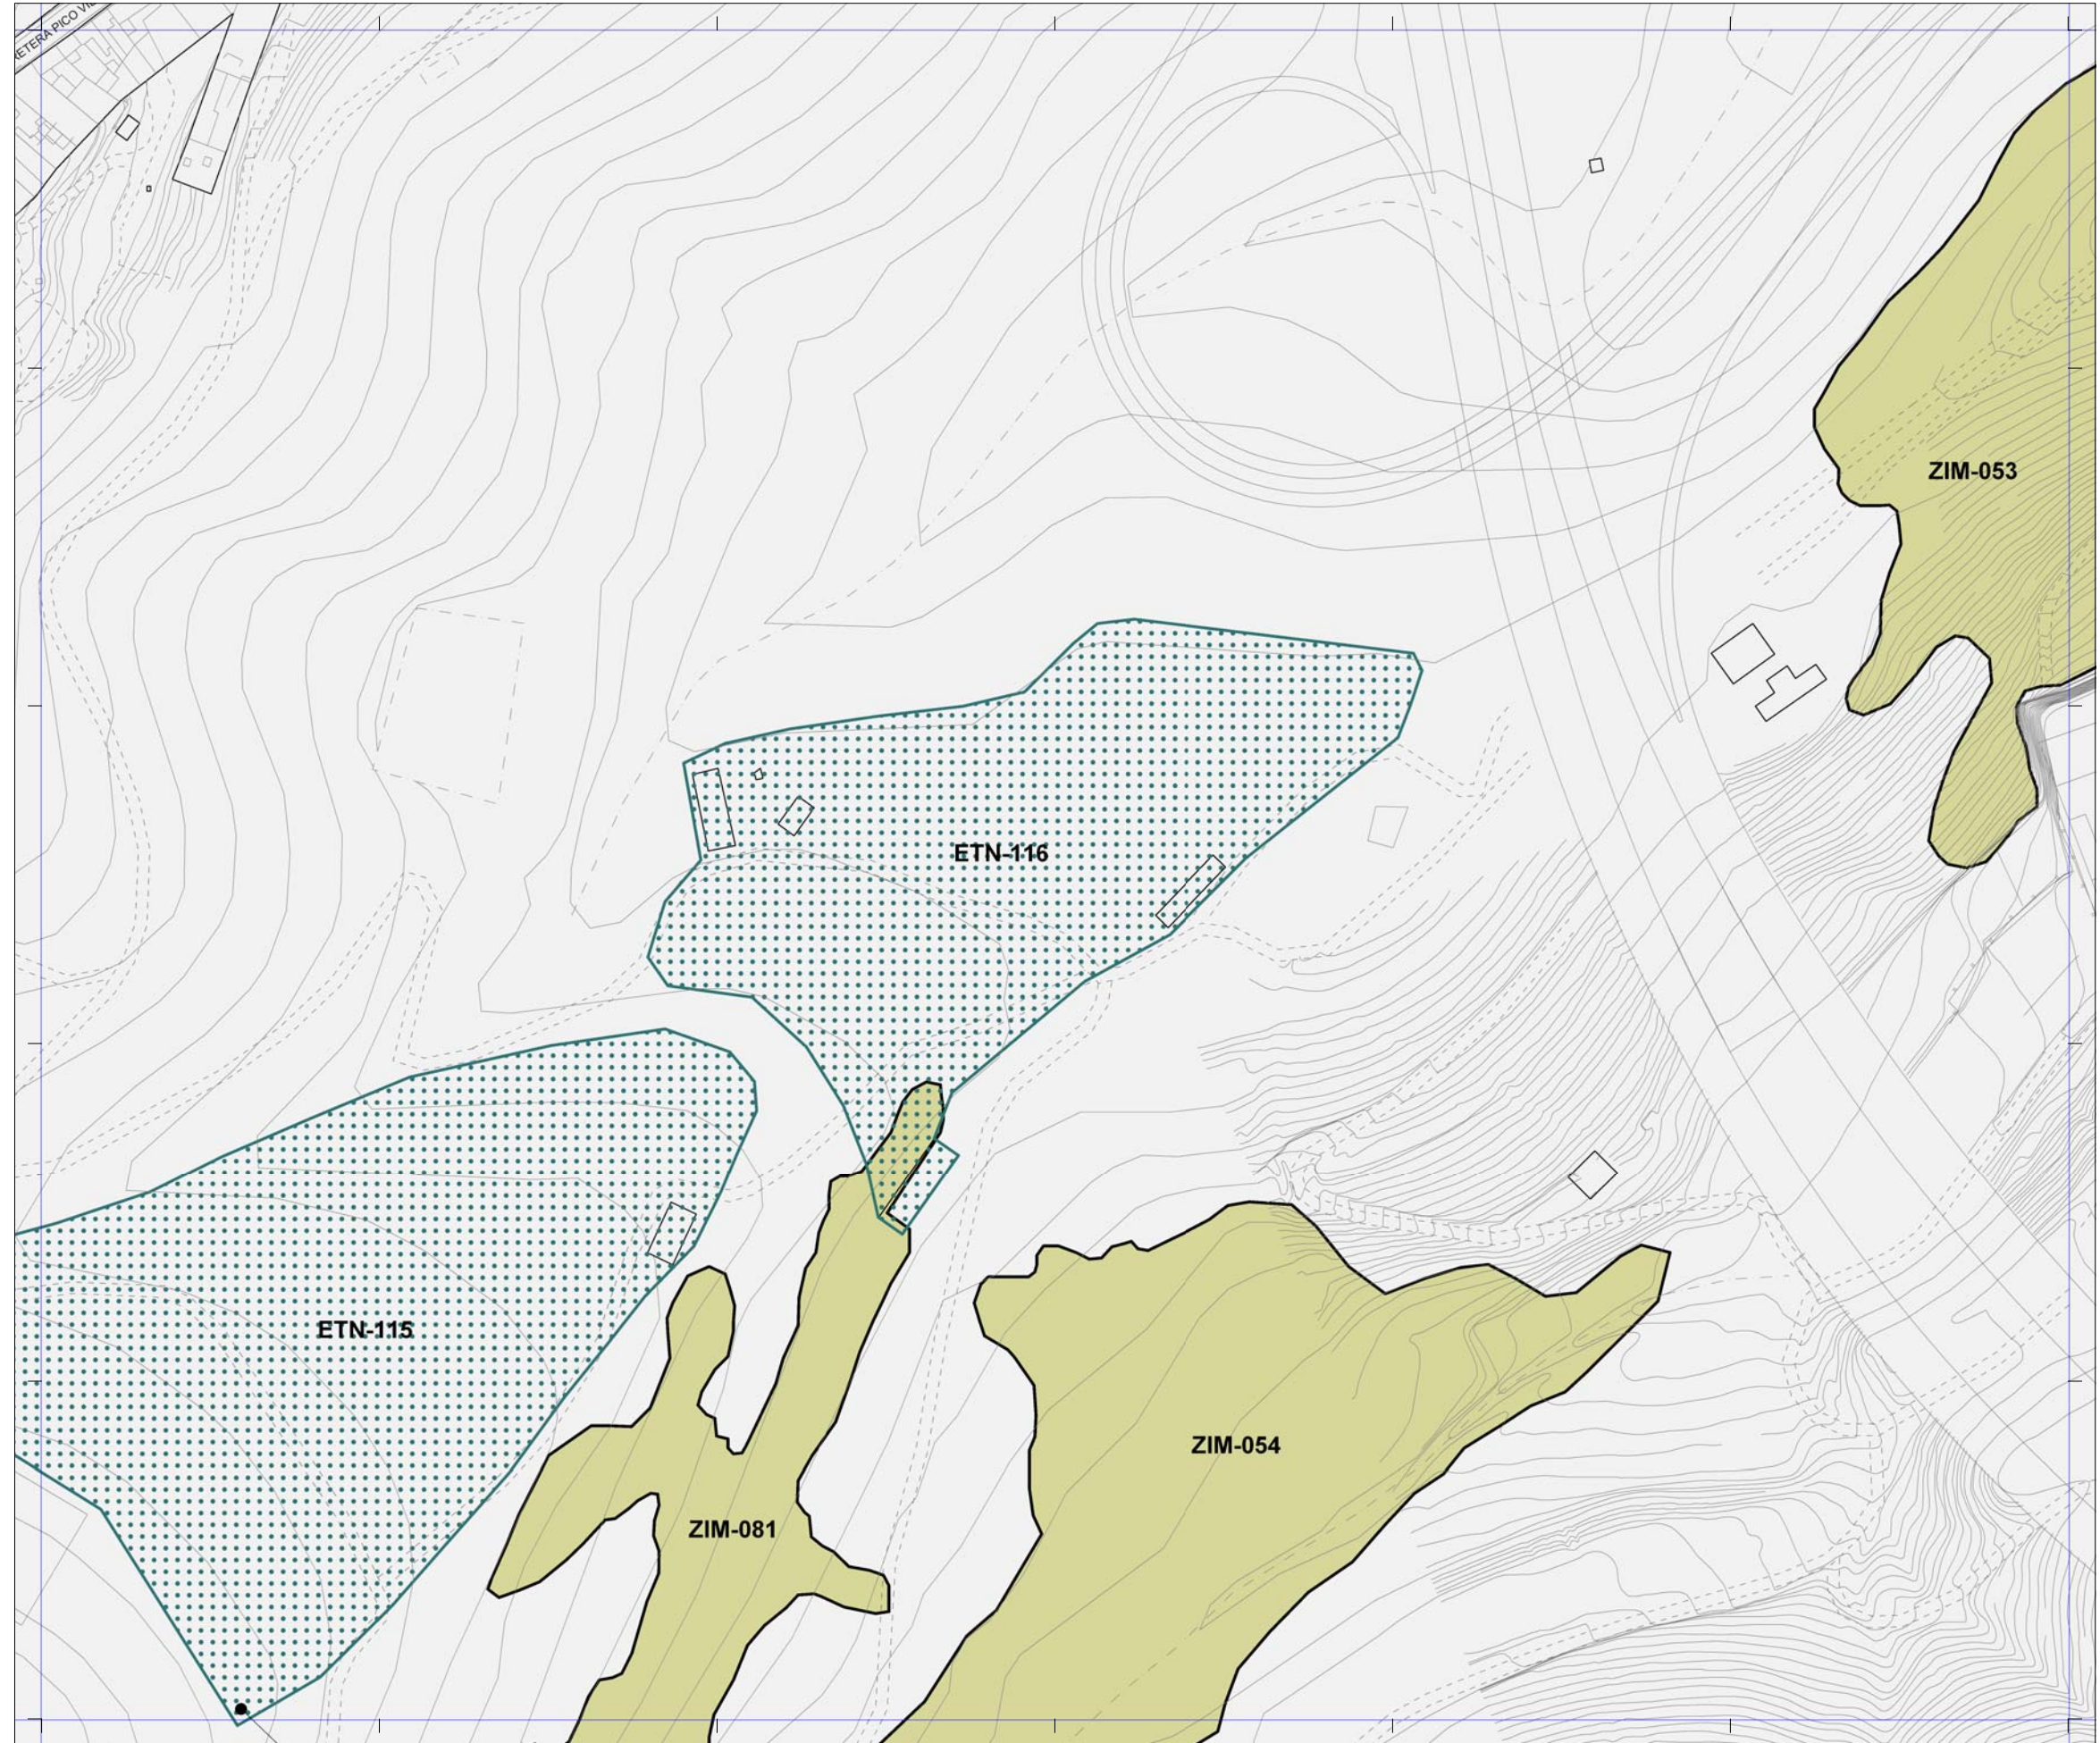

PATRIMONIO PROTEGIDO POR EL PLAN GENERAL	
	[ARQ-000] Patrimonio Arquitectónico
	[ETN-000] Patrimonio Etnográfico
	[YAC-000] Patrimonio Arqueológico
	[ZIM-000] Zonas de Interés Medioambiental

PATRIMONIO PROTEGIDO POR PLANES ESPECIALES	
	Catálogo de edificios protegidos del API-01 [Plan Especial de Protección y Reforma Interior de Vegueta Triana]
	Catálogo de edificios protegidos del API-09 [Plan Especial de Protección y Reforma Interior de Tafira]

La localización de los inmuebles catalogados por los Planes Especiales de Protección de Vegueta - Triana y Tafira se muestra con carácter exclusivamente informativo y de lectura global del patrimonio municipal protegido.  
 Se remite la consulta jurídicamente válida de sus determinaciones a los respectivos Planes.

# Plan General de Ordenación de Las Palmas de Gran Canaria

**Adaptación Plena al TR-LOTCEC y a las Directrices de Ordenación General (Ley 19/2003)**  
**Octubre 2012**

24-N	24-O	24-P
25-N		25-P
26-N	26-O	26-P