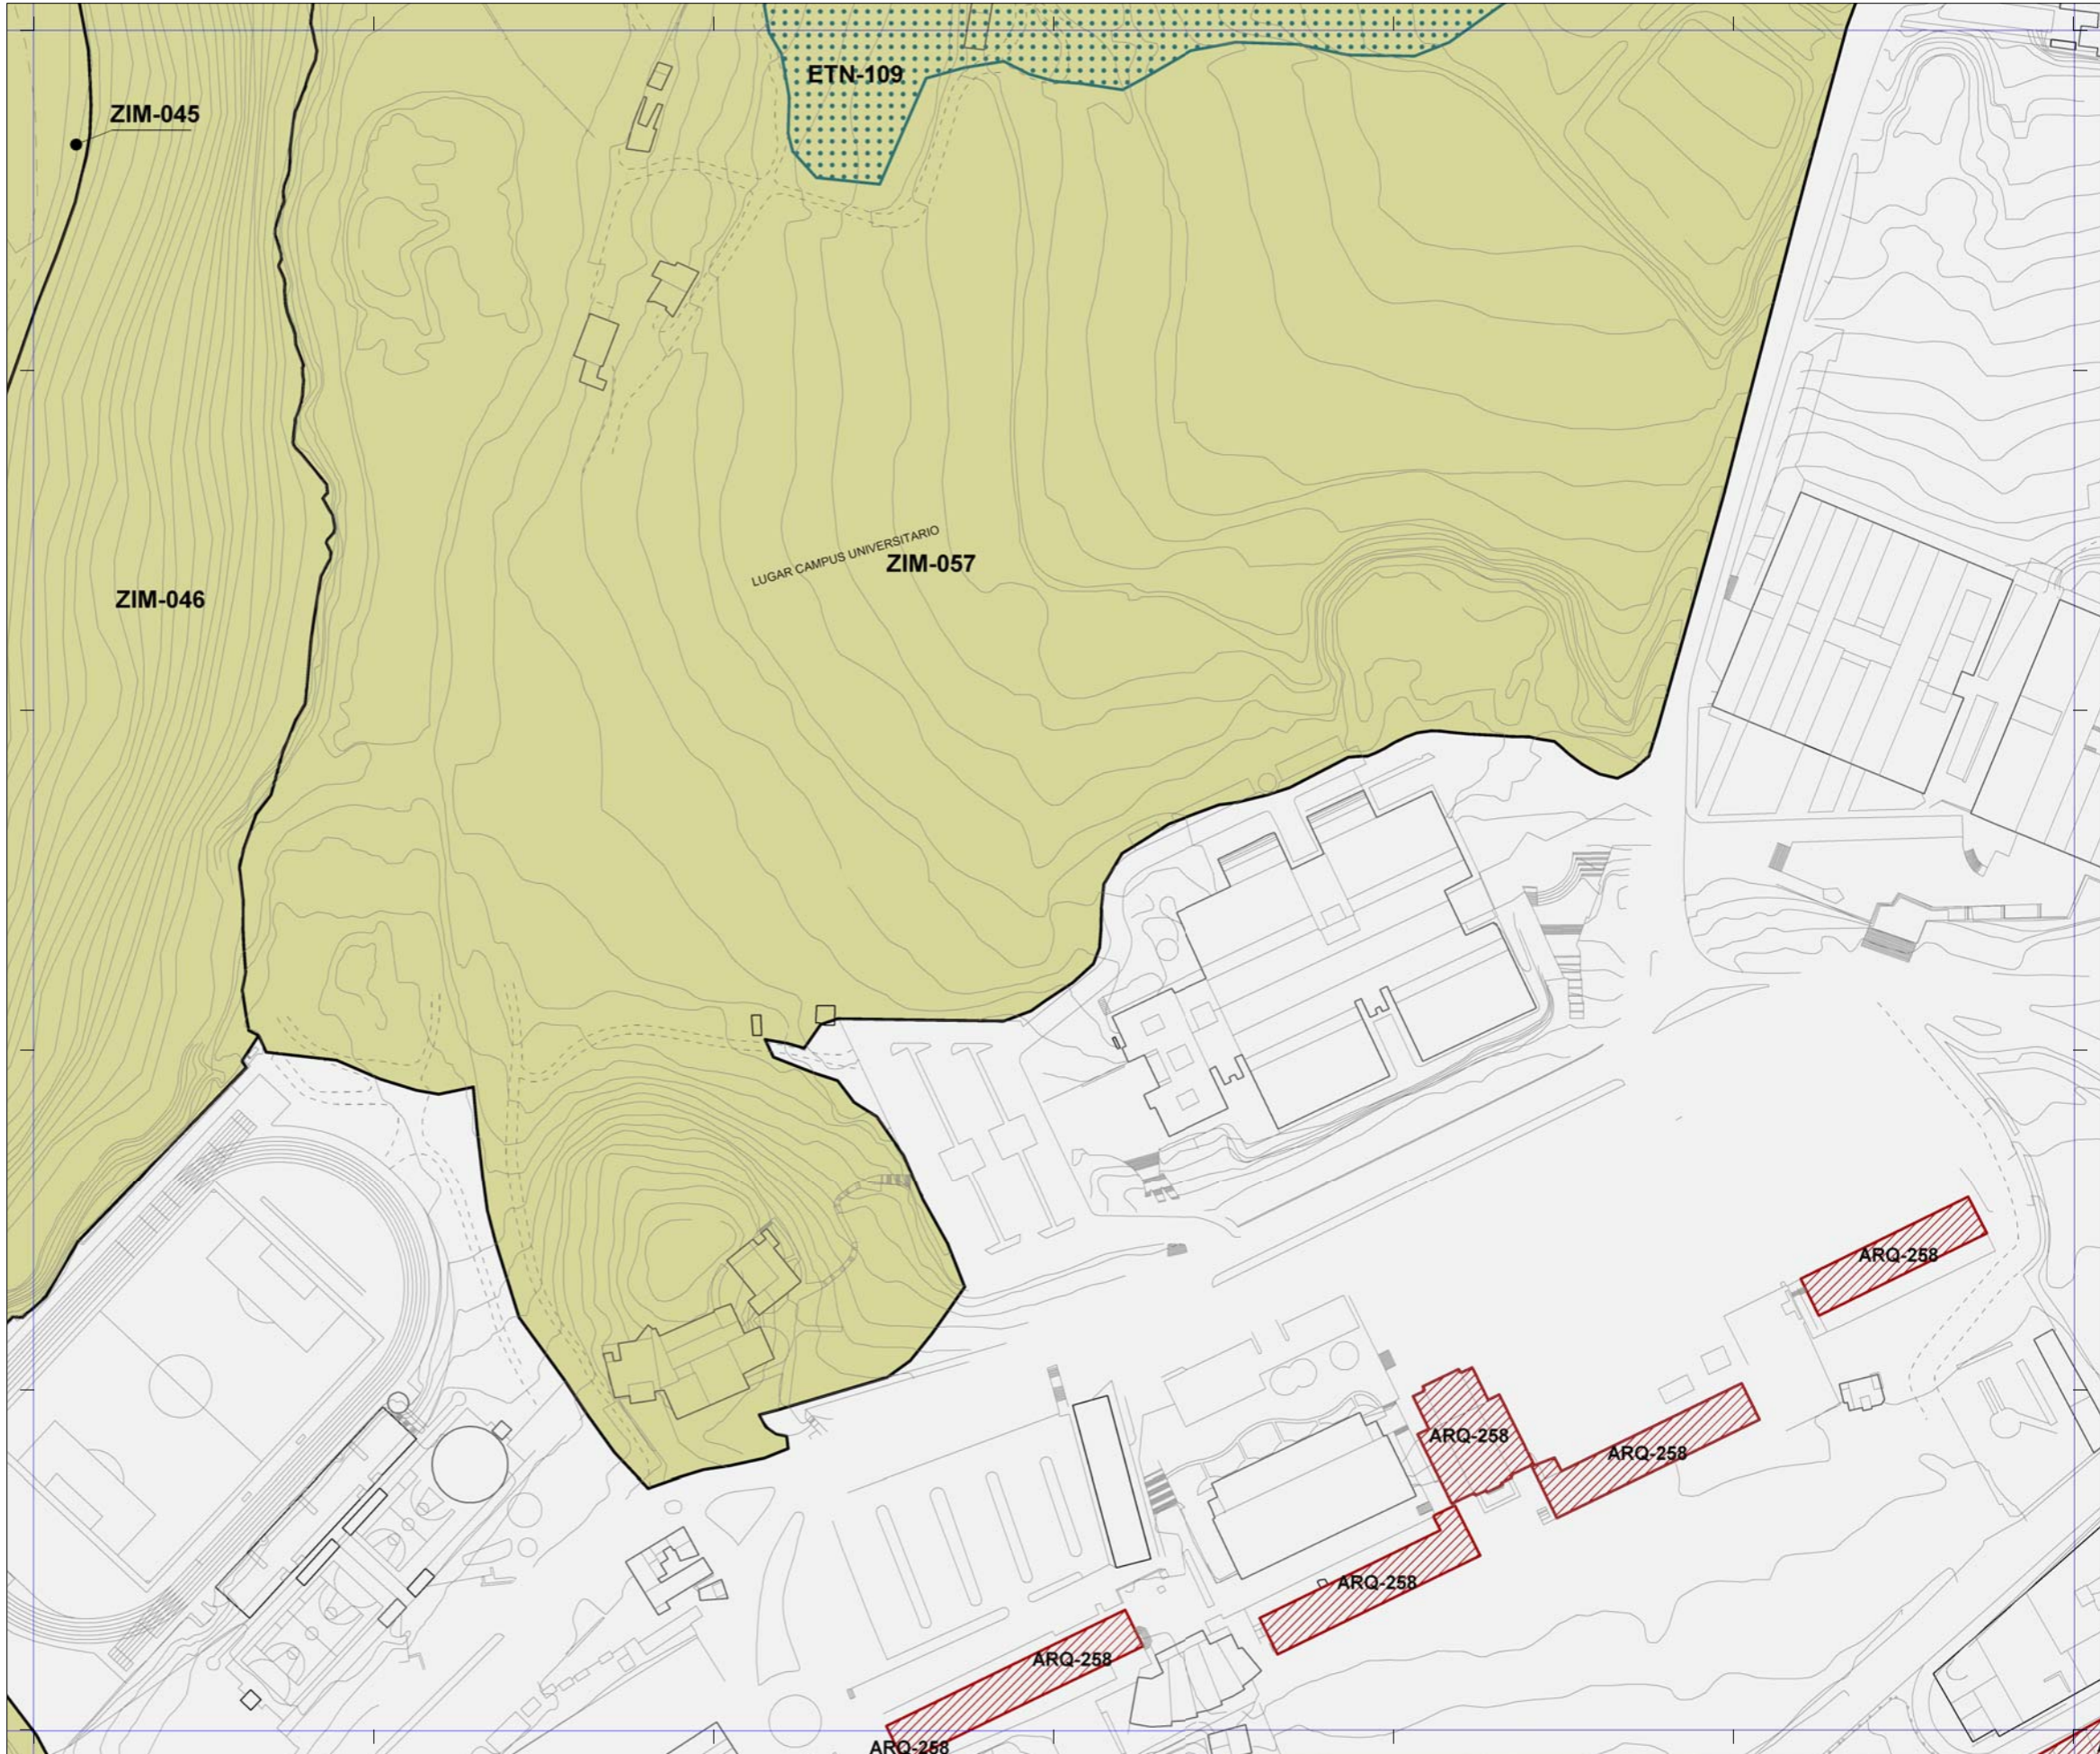

PATRIMONIO PROTEGIDO POR EL PLAN GENERAL

-  [ARQ-000] Patrimonio Arquitectónico
-  [ETN-000] Patrimonio Etnográfico
-  [YAC-000] Patrimonio Arqueológico
-  [ZIM-000] Zonas de Interés Medioambiental

PATRIMONIO PROTEGIDO POR PLANES ESPECIALES

-  Catálogo de edificios protegidos del API-01 [Plan Especial de Protección y Reforma Interior de Vegueta Triana]
-  Catálogo de edificios protegidos del API-09 [Plan Especial de Protección y Reforma Interior de Tafira]

 La localización de los inmuebles catalogados por los Planes Especiales de Protección de Vegueta - Triana y Tafira se muestra con carácter exclusivamente informativo y de lectura global del patrimonio municipal protegido.
 Se remite la consulta jurídicamente válida de sus determinaciones a los respectivos Planes.

Plan General de Ordenación de Las Palmas de Gran Canaria

Adaptación Plena al TR-LOTCEC y a las Directrices de Ordenación General (Ley 19/2003)
Octubre 2012

Escala 1:2.000

24-L	24-M	24-N
25-L		25-N
26-L	26-M	26-N