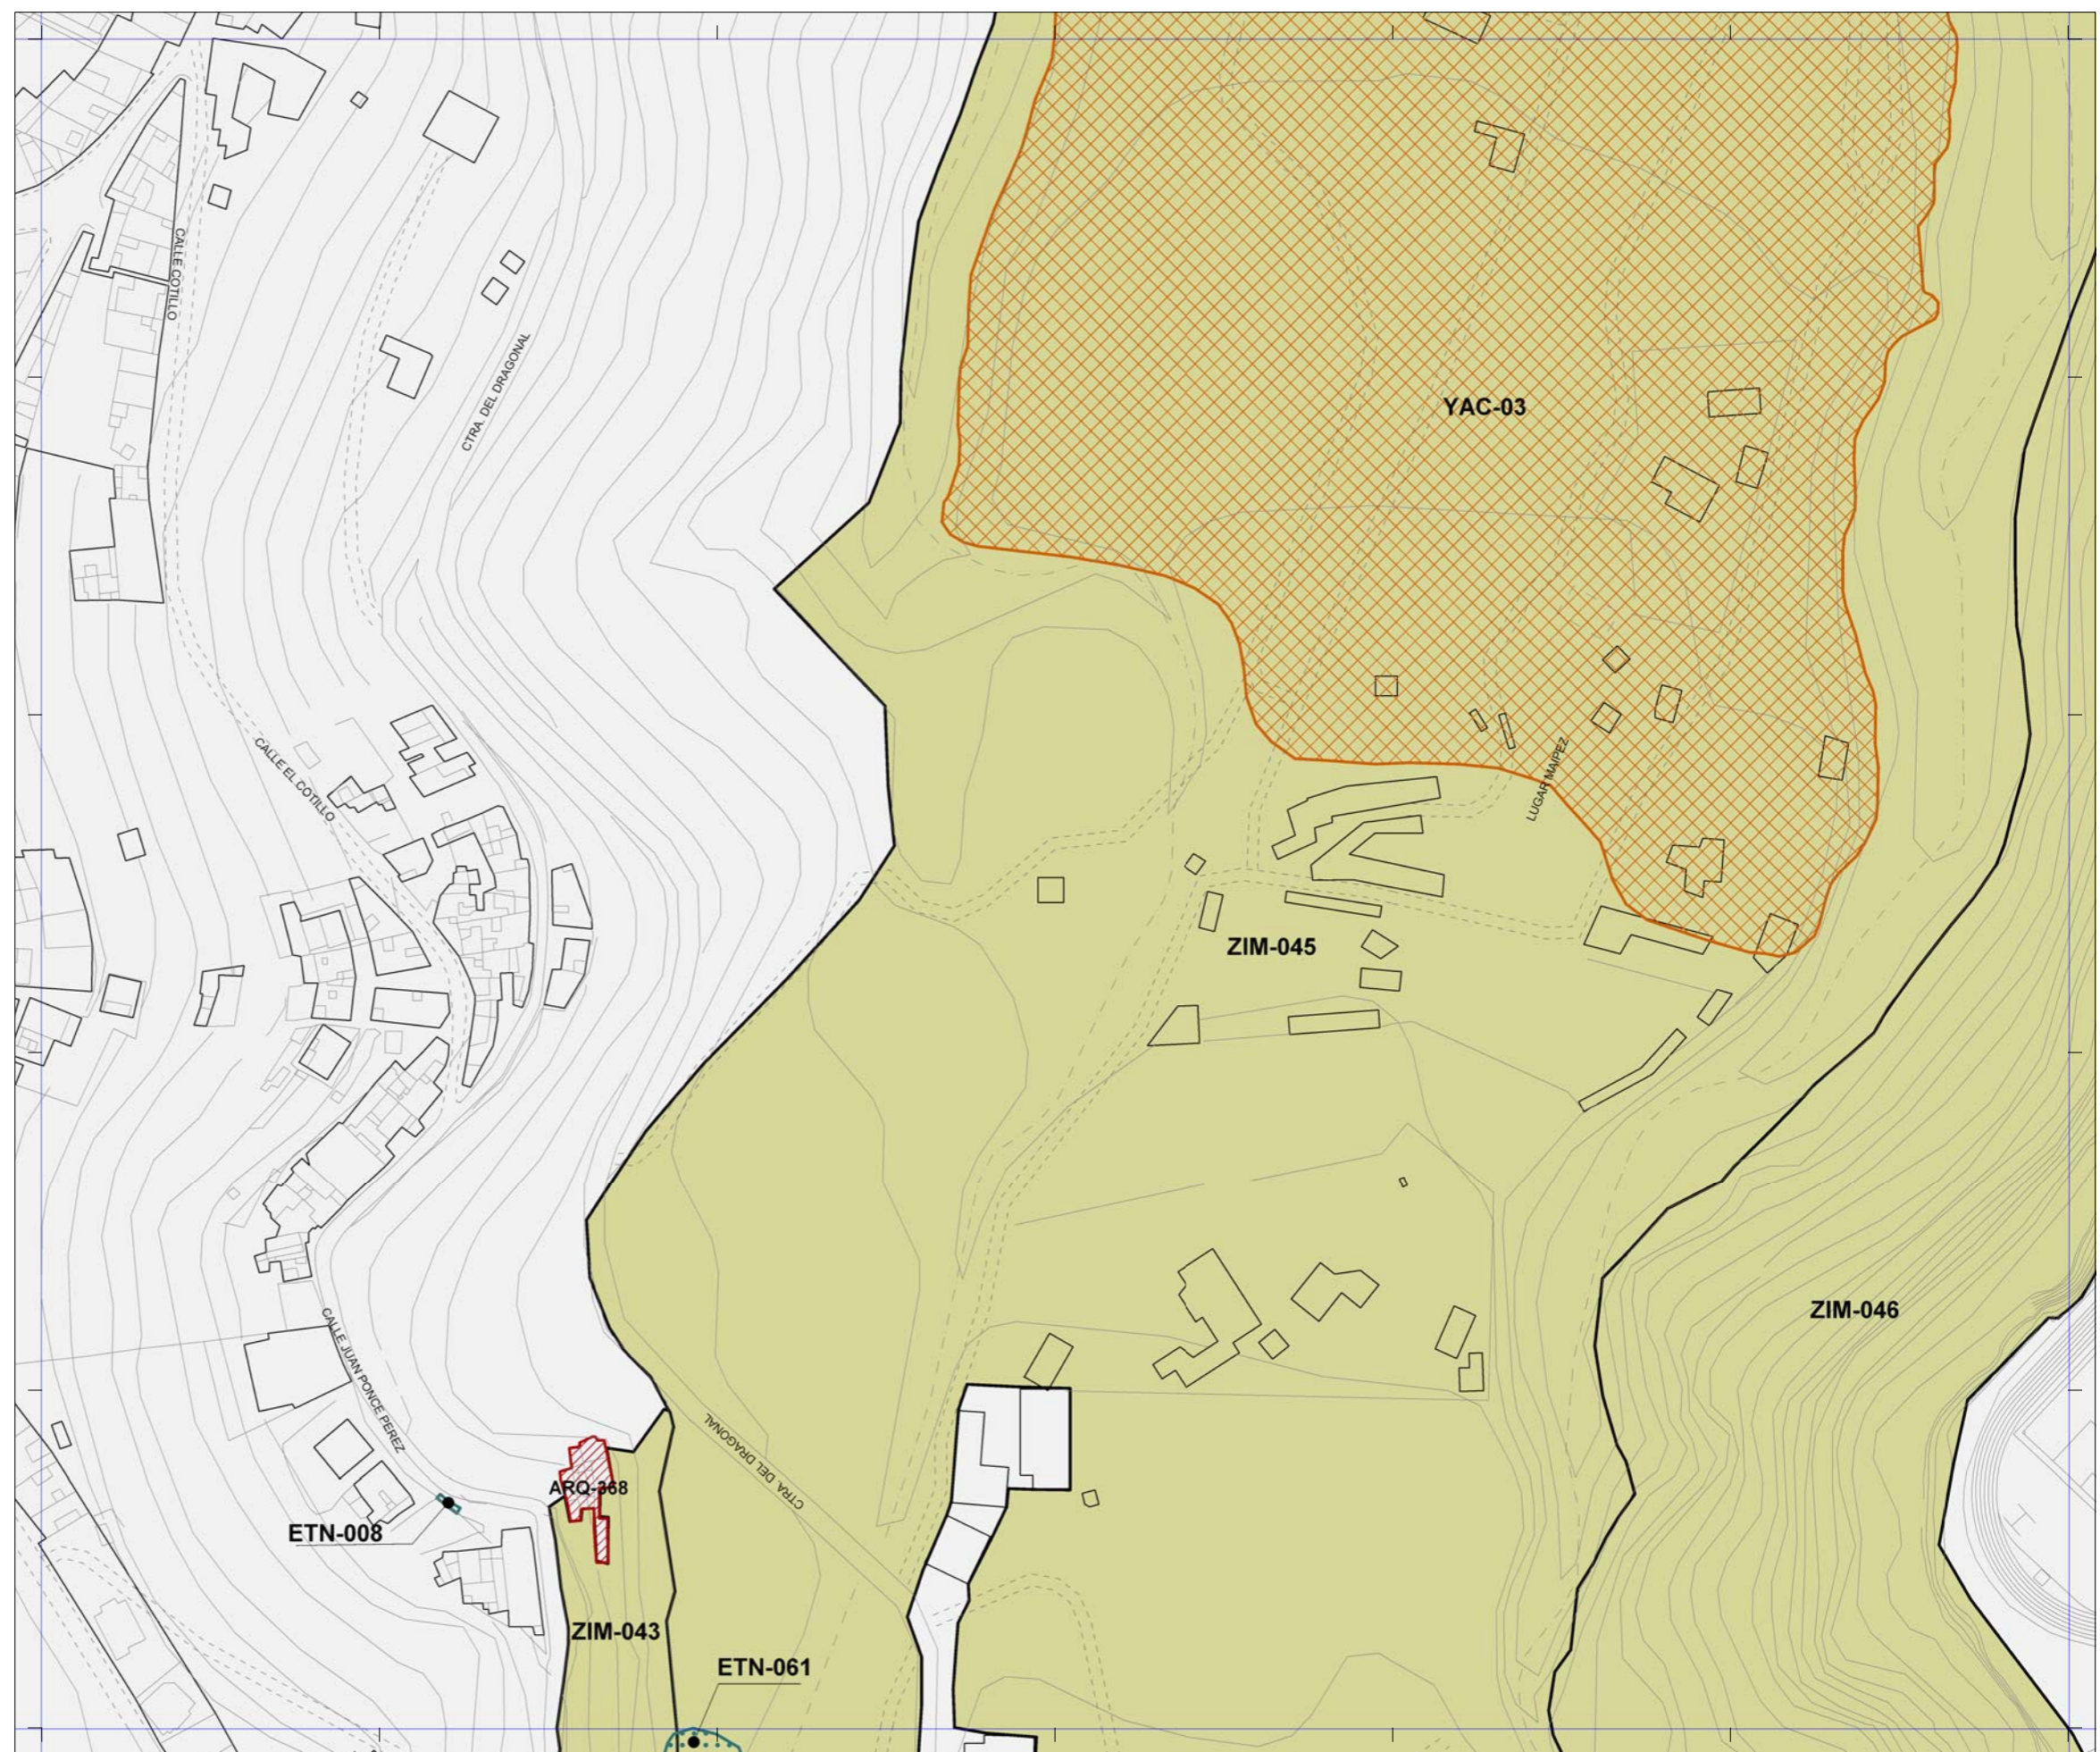

**PATRIMONIO PROTEGIDO POR EL PLAN GENERAL**

- [ARQ-000] Patrimonio Arquitectónico
- [ETN-000] Patrimonio Etnográfico
- [YAC-000] Patrimonio Arqueológico
- [ZIM-000] Zonas de Interés Medioambiental

**PATRIMONIO PROTEGIDO POR PLANES ESPECIALES**

- ⊙ Catálogo de edificios protegidos del API-01 [Plan Especial de Protección y Reforma Interior de Vegueta Triana]
- ⊙ Catálogo de edificios protegidos del API-09 [Plan Especial de Protección y Reforma Interior de Tafira]

La localización de los inmuebles catalogados por los Planes Especiales de Protección de Vegueta - Triana y Tafira se muestra con carácter exclusivamente informativo y de lectura global del patrimonio municipal protegido. Se remite la consulta jurídicamente válida de sus determinaciones a los respectivos Planes.

# Plan General de Ordenación de Las Palmas de Gran Canaria

Adaptación Plena al TR-LOTCEC y a las Directrices de Ordenación General (Ley 19/2003)  
 Octubre 2012

24-K	24-L	24-M
25-K		25-M
26-K	26-L	26-M

Plano **Catálogo Municipal de Protección**  
 Hoja **CP 25-L**