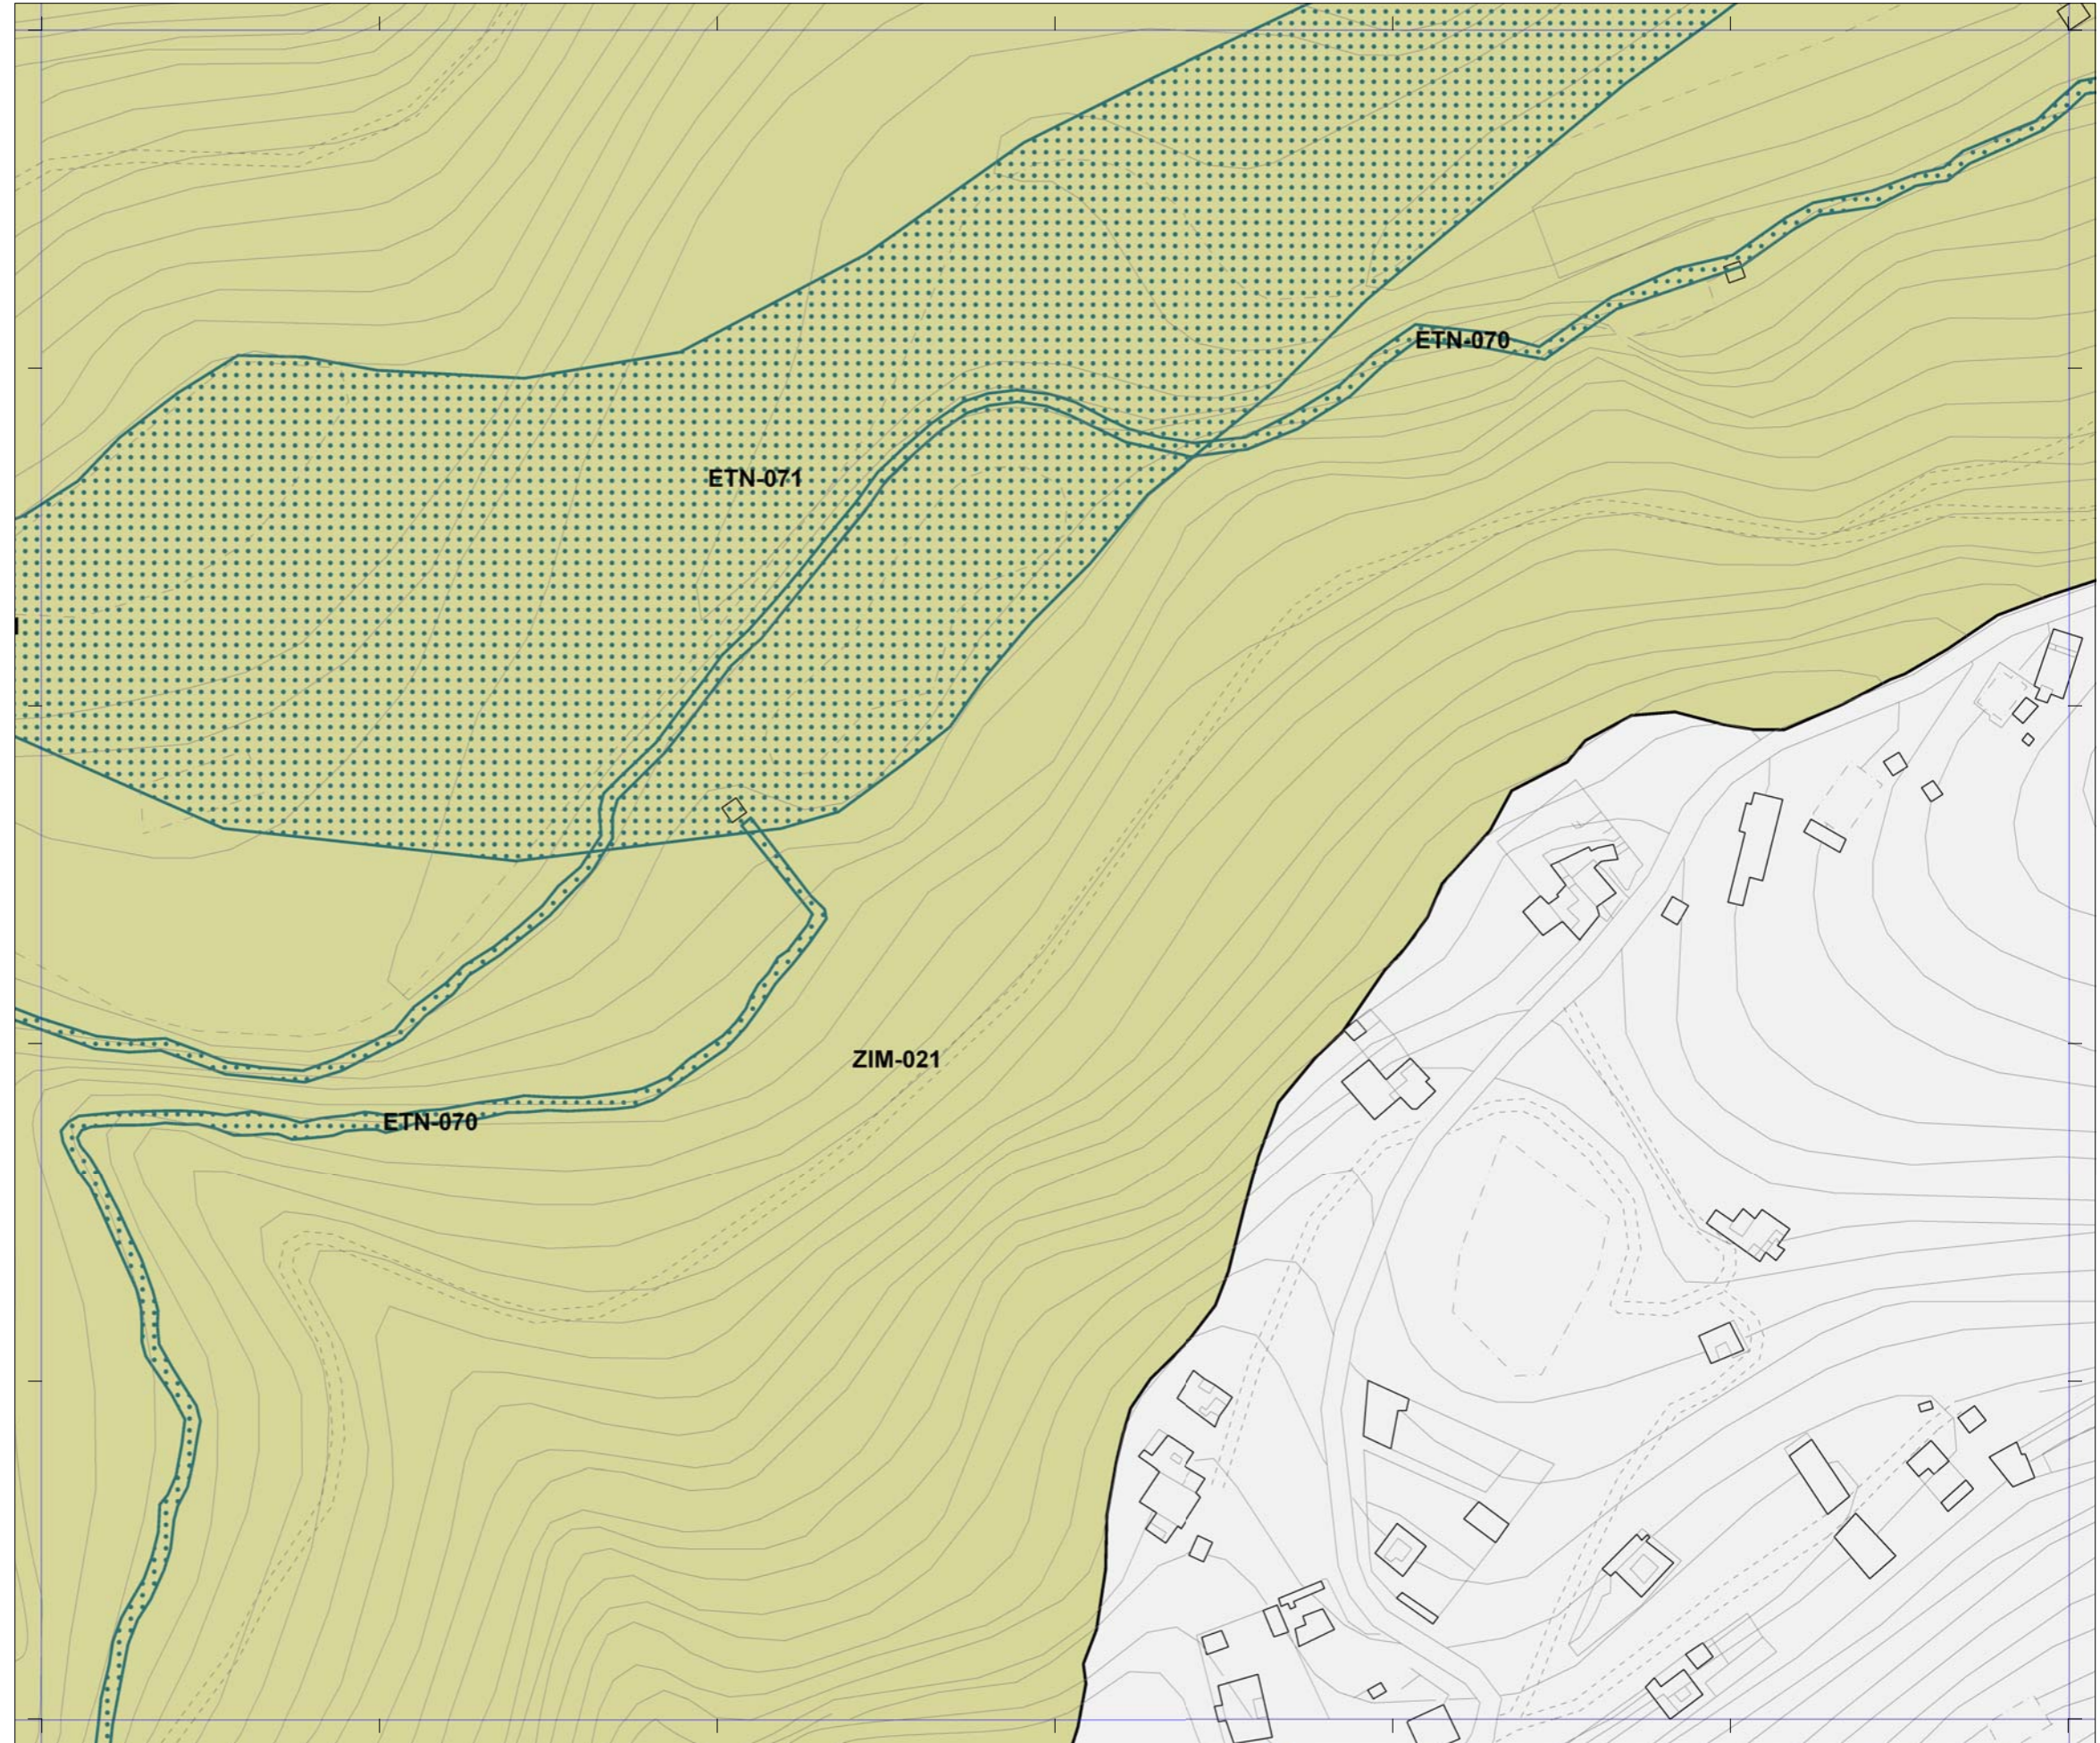

**PATRIMONIO PROTEGIDO POR EL PLAN GENERAL**

- [ARQ-000] Patrimonio Arquitectónico
- [ETN-000] Patrimonio Etnográfico
- [YAC-000] Patrimonio Arqueológico
- [ZIM-000] Zonas de Interés Medioambiental

**PATRIMONIO PROTEGIDO POR PLANES ESPECIALES**

- ⊙ Catálogo de edificios protegidos del API-01 [Plan Especial de Protección y Reforma Interior de Vegueta Triana]
- ⊙ Catálogo de edificios protegidos del API-09 [Plan Especial de Protección y Reforma Interior de Tafira]

La localización de los inmuebles catalogados por los Planes Especiales de Protección de Vegueta - Triana y Tafira se muestra con carácter exclusivamente informativo y de lectura global del patrimonio municipal protegido. Se remite la consulta jurídicamente válida de sus determinaciones a los respectivos Planes.

# Plan General de Ordenación de Las Palmas de Gran Canaria

Adaptación Plena al TR-LOTCEC y a las Directrices de Ordenación General (Ley 19/2003)  
 Octubre 2012

24-E	24-F	24-G
25-E	25-F	25-G
26-E	26-F	26-G