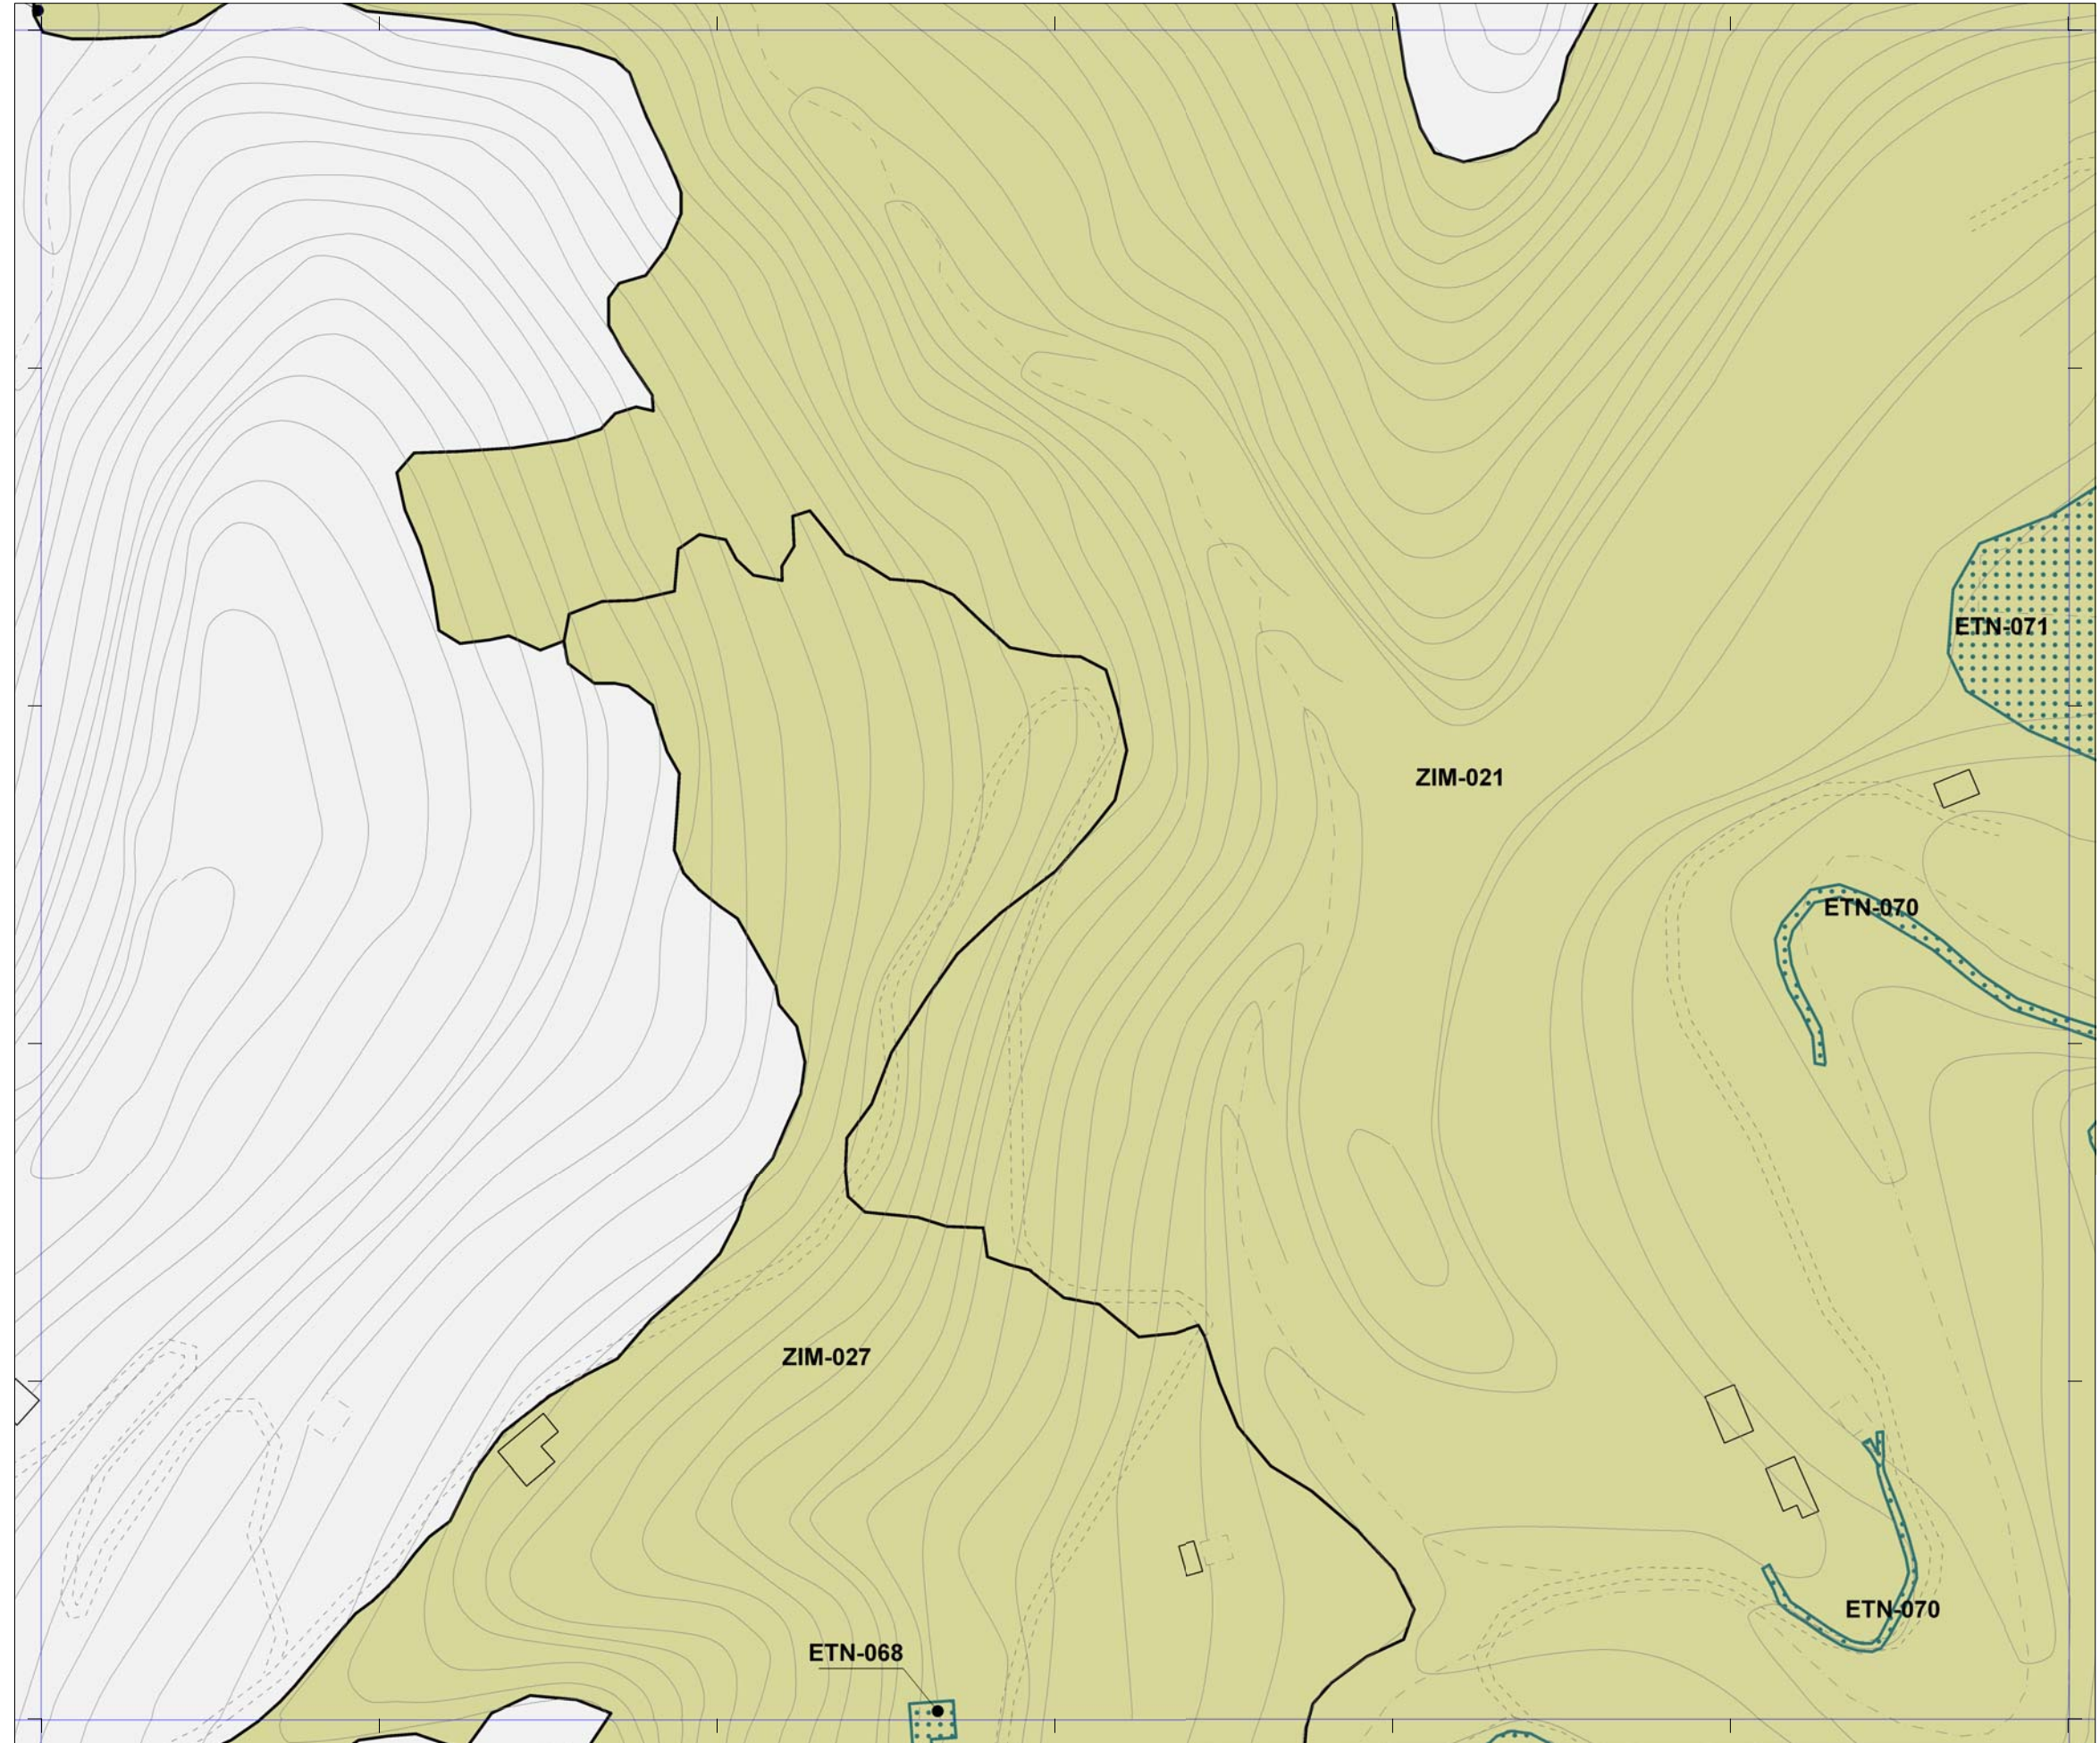

PATRIMONIO PROTEGIDO POR EL PLAN GENERAL	
	[ARQ-000] Patrimonio Arquitectónico
	[ETN-000] Patrimonio Etnográfico
	[YAC-000] Patrimonio Arqueológico
	[ZIM-000] Zonas de Interés Medioambiental
PATRIMONIO PROTEGIDO POR PLANES ESPECIALES	
	Catálogo de edificios protegidos del API-01 [Plan Especial de Protección y Reforma Interior de Vegueta Triana]
	Catálogo de edificios protegidos del API-09 [Plan Especial de Protección y Reforma Interior de Tafira]

La localización de los inmuebles catalogados por los Planes Especiales de Protección de Vegueta - Triana y Tafira se muestra con carácter exclusivamente informativo y de lectura global del patrimonio municipal protegido.  
 Se remite la consulta jurídicamente válida de sus determinaciones a los respectivos Planes.

# Plan General de Ordenación de Las Palmas de Gran Canaria

Adaptación Plena al TR-LOTCEC y a las Directrices de Ordenación General (Ley 19/2003)  
 Octubre 2012

24-D	24-E	24-F
25-D	25-E	25-F
26-D	26-E	26-F