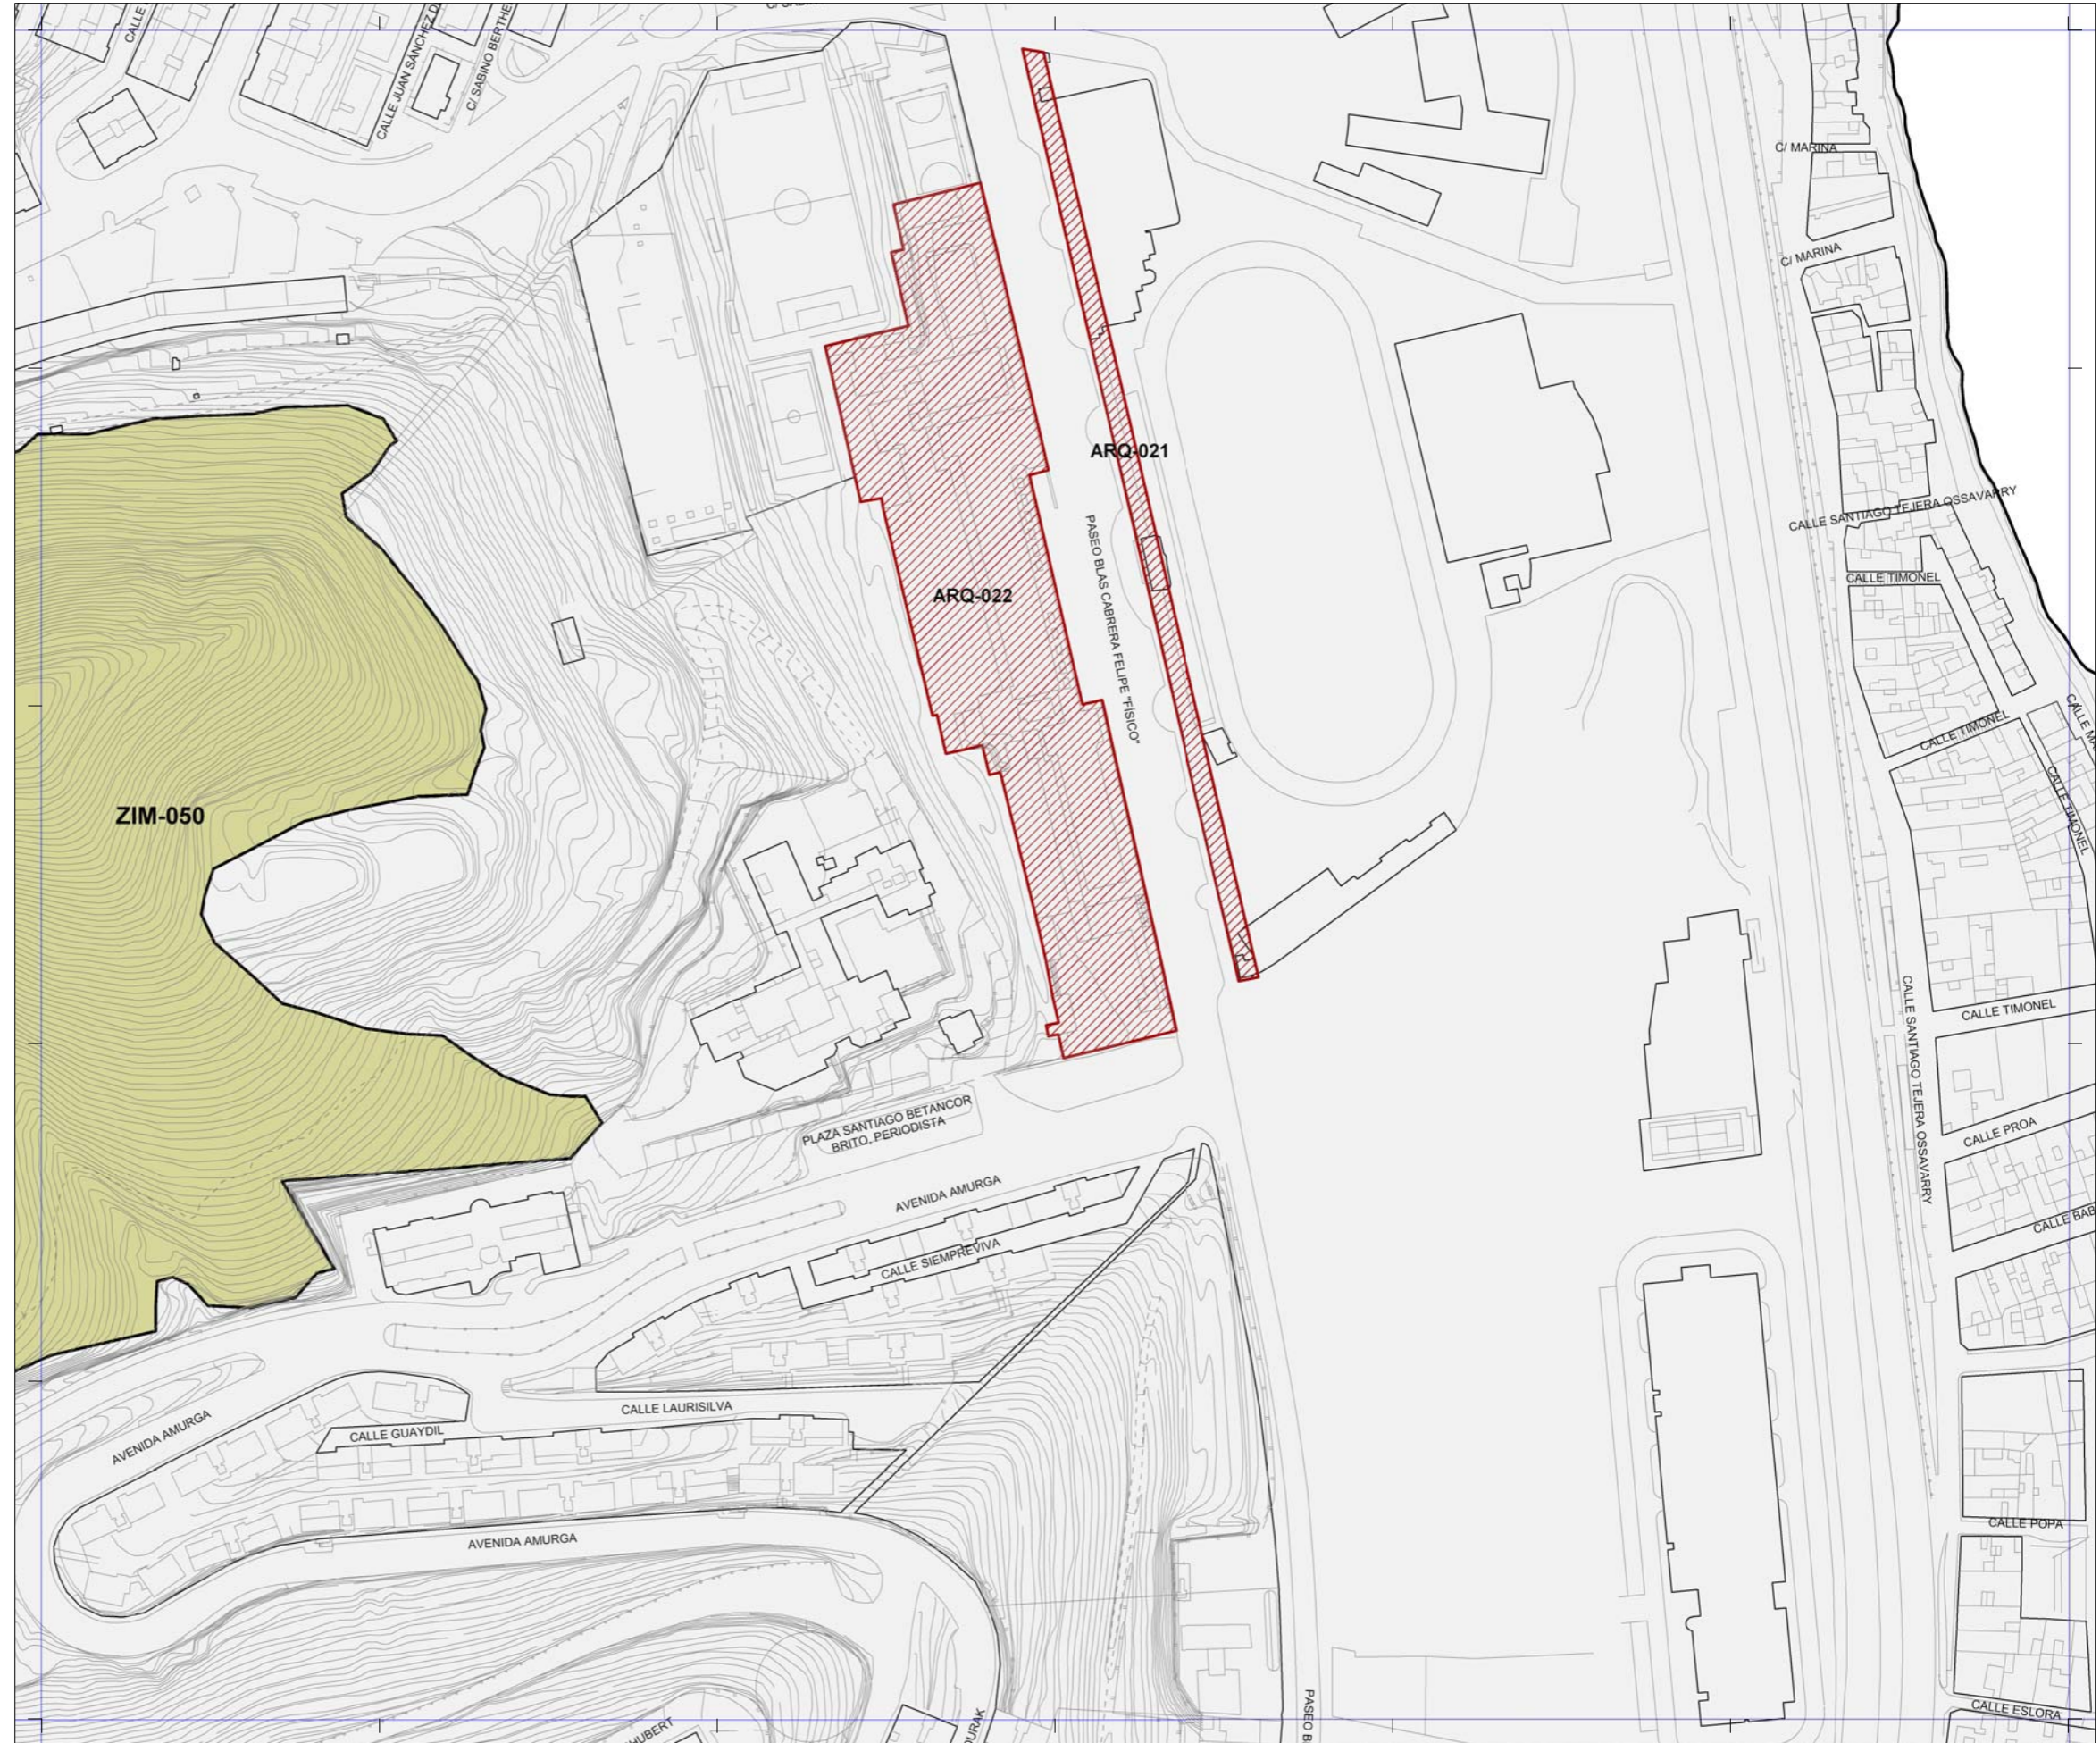

PATRIMONIO PROTEGIDO POR EL PLAN GENERAL

	[ARQ-000] Patrimonio Arquitectónico
	[ETN-000] Patrimonio Etnográfico
	[YAC-000] Patrimonio Arqueológico
	[ZIM-000] Zonas de Interés Medioambiental

PATRIMONIO PROTEGIDO POR PLANES ESPECIALES

	Catálogo de edificios protegidos del API-01 [Plan Especial de Protección y Reforma Interior de Vegueta Triana]
	Catálogo de edificios protegidos del API-09 [Plan Especial de Protección y Reforma Interior de Tafira]

La localización de los inmuebles catalogados por los Planes Especiales de Protección de Vegueta - Triana y Tafira se muestra con carácter exclusivamente informativo y de lectura global del patrimonio municipal protegido.
 Se remite la consulta jurídicamente válida de sus determinaciones a los respectivos Planes.

Plan General de Ordenación de Las Palmas de Gran Canaria

Adaptación Plena al TR-LOTCEC y a las Directrices de Ordenación General (Ley 19/2003)
 Octubre 2012

Escala 1:2.000

23-R	23-S
24-R	24-T
25-R	25-S
25-T	