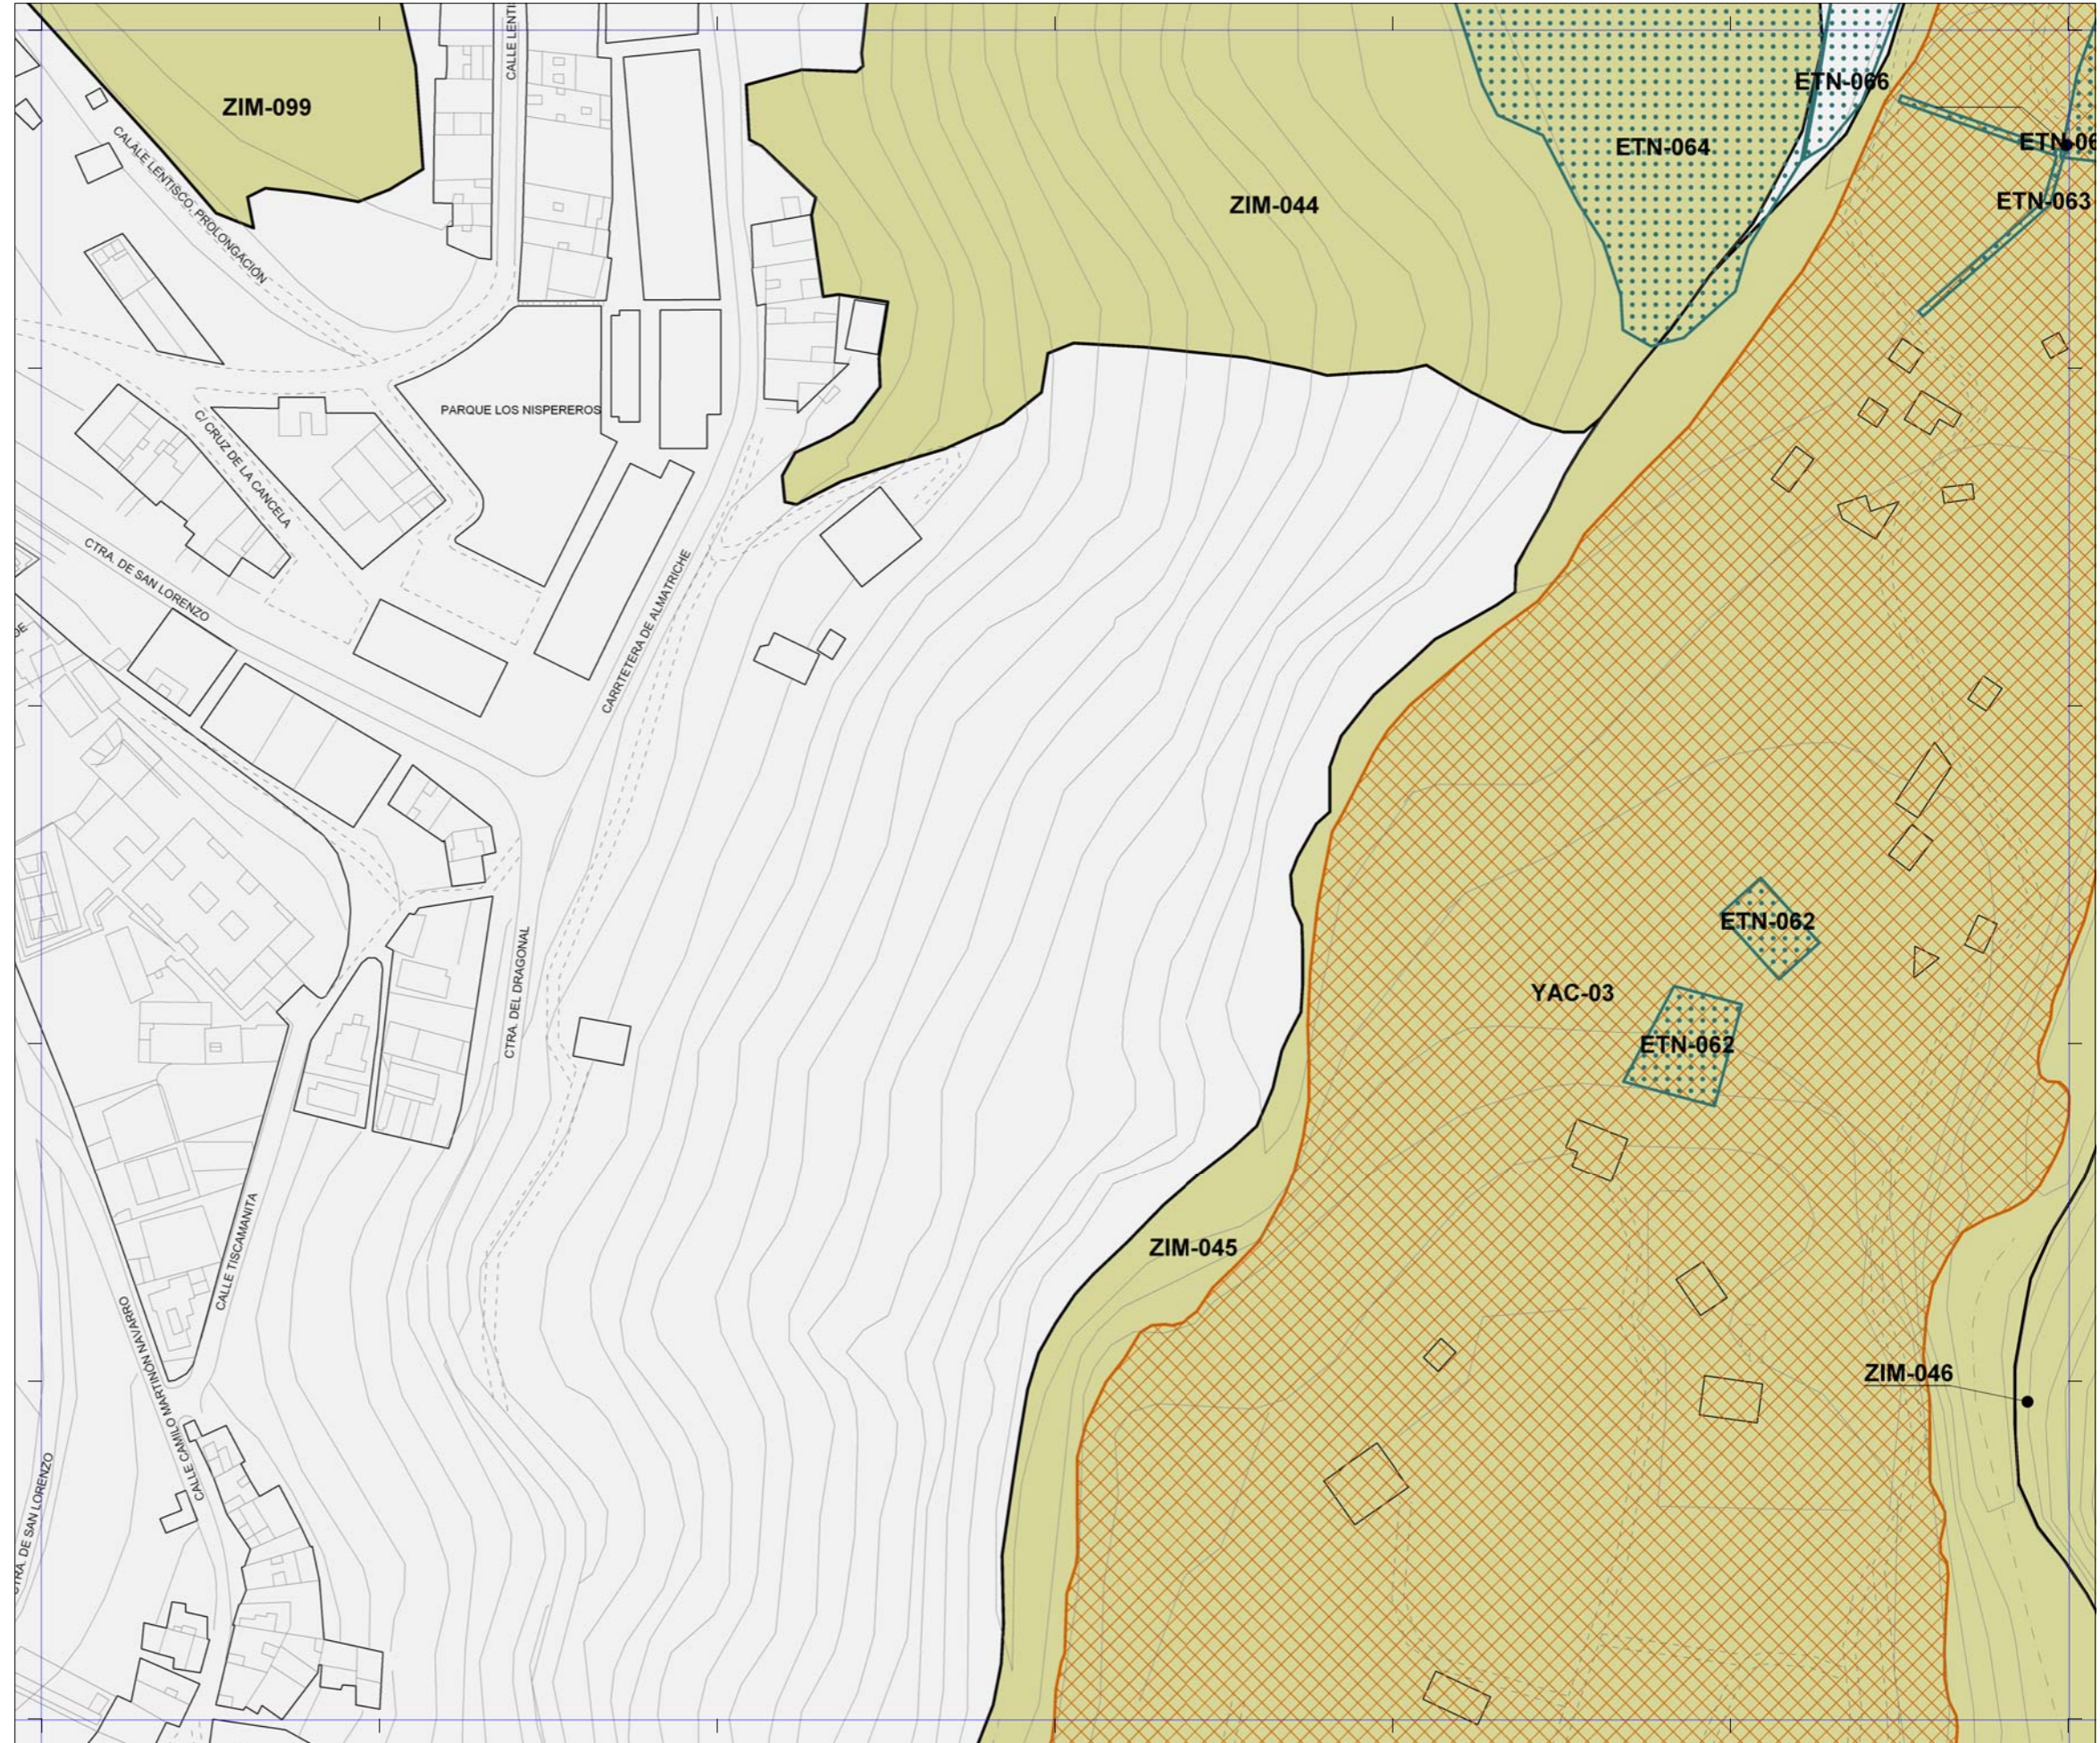

PATRIMONIO PROTEGIDO POR EL PLAN GENERAL	
	[ARQ-000] Patrimonio Arquitectónico
	[ETN-000] Patrimonio Etnográfico
	[YAC-000] Patrimonio Arqueológico
	[ZIM-000] Zonas de Interés Medioambiental
PATRIMONIO PROTEGIDO POR PLANES ESPECIALES	
	Catálogo de edificios protegidos del API-01 [Plan Especial de Protección y Reforma Interior de Vegueta Triana]
	Catálogo de edificios protegidos del API-09 [Plan Especial de Protección y Reforma Interior de Tafira]

La localización de los inmuebles catalogados por los Planes Especiales de Protección de Vegueta - Triana y Tafira se muestra con carácter exclusivamente informativo y de lectura global del patrimonio municipal protegido.  
 Se remite la consulta jurídicamente válida de sus determinaciones a los respectivos Planes.

# Plan General de Ordenación de Las Palmas de Gran Canaria

Adaptación Plena al TR-LOTCEC y a las Directrices de Ordenación General (Ley 19/2003)  
 Octubre 2012

23-K	23-L	23-M
24-K	24-L	24-M
25-K	25-L	25-M

Plano **Catálogo Municipal de Protección**  
 Hoja **CP 24-L**