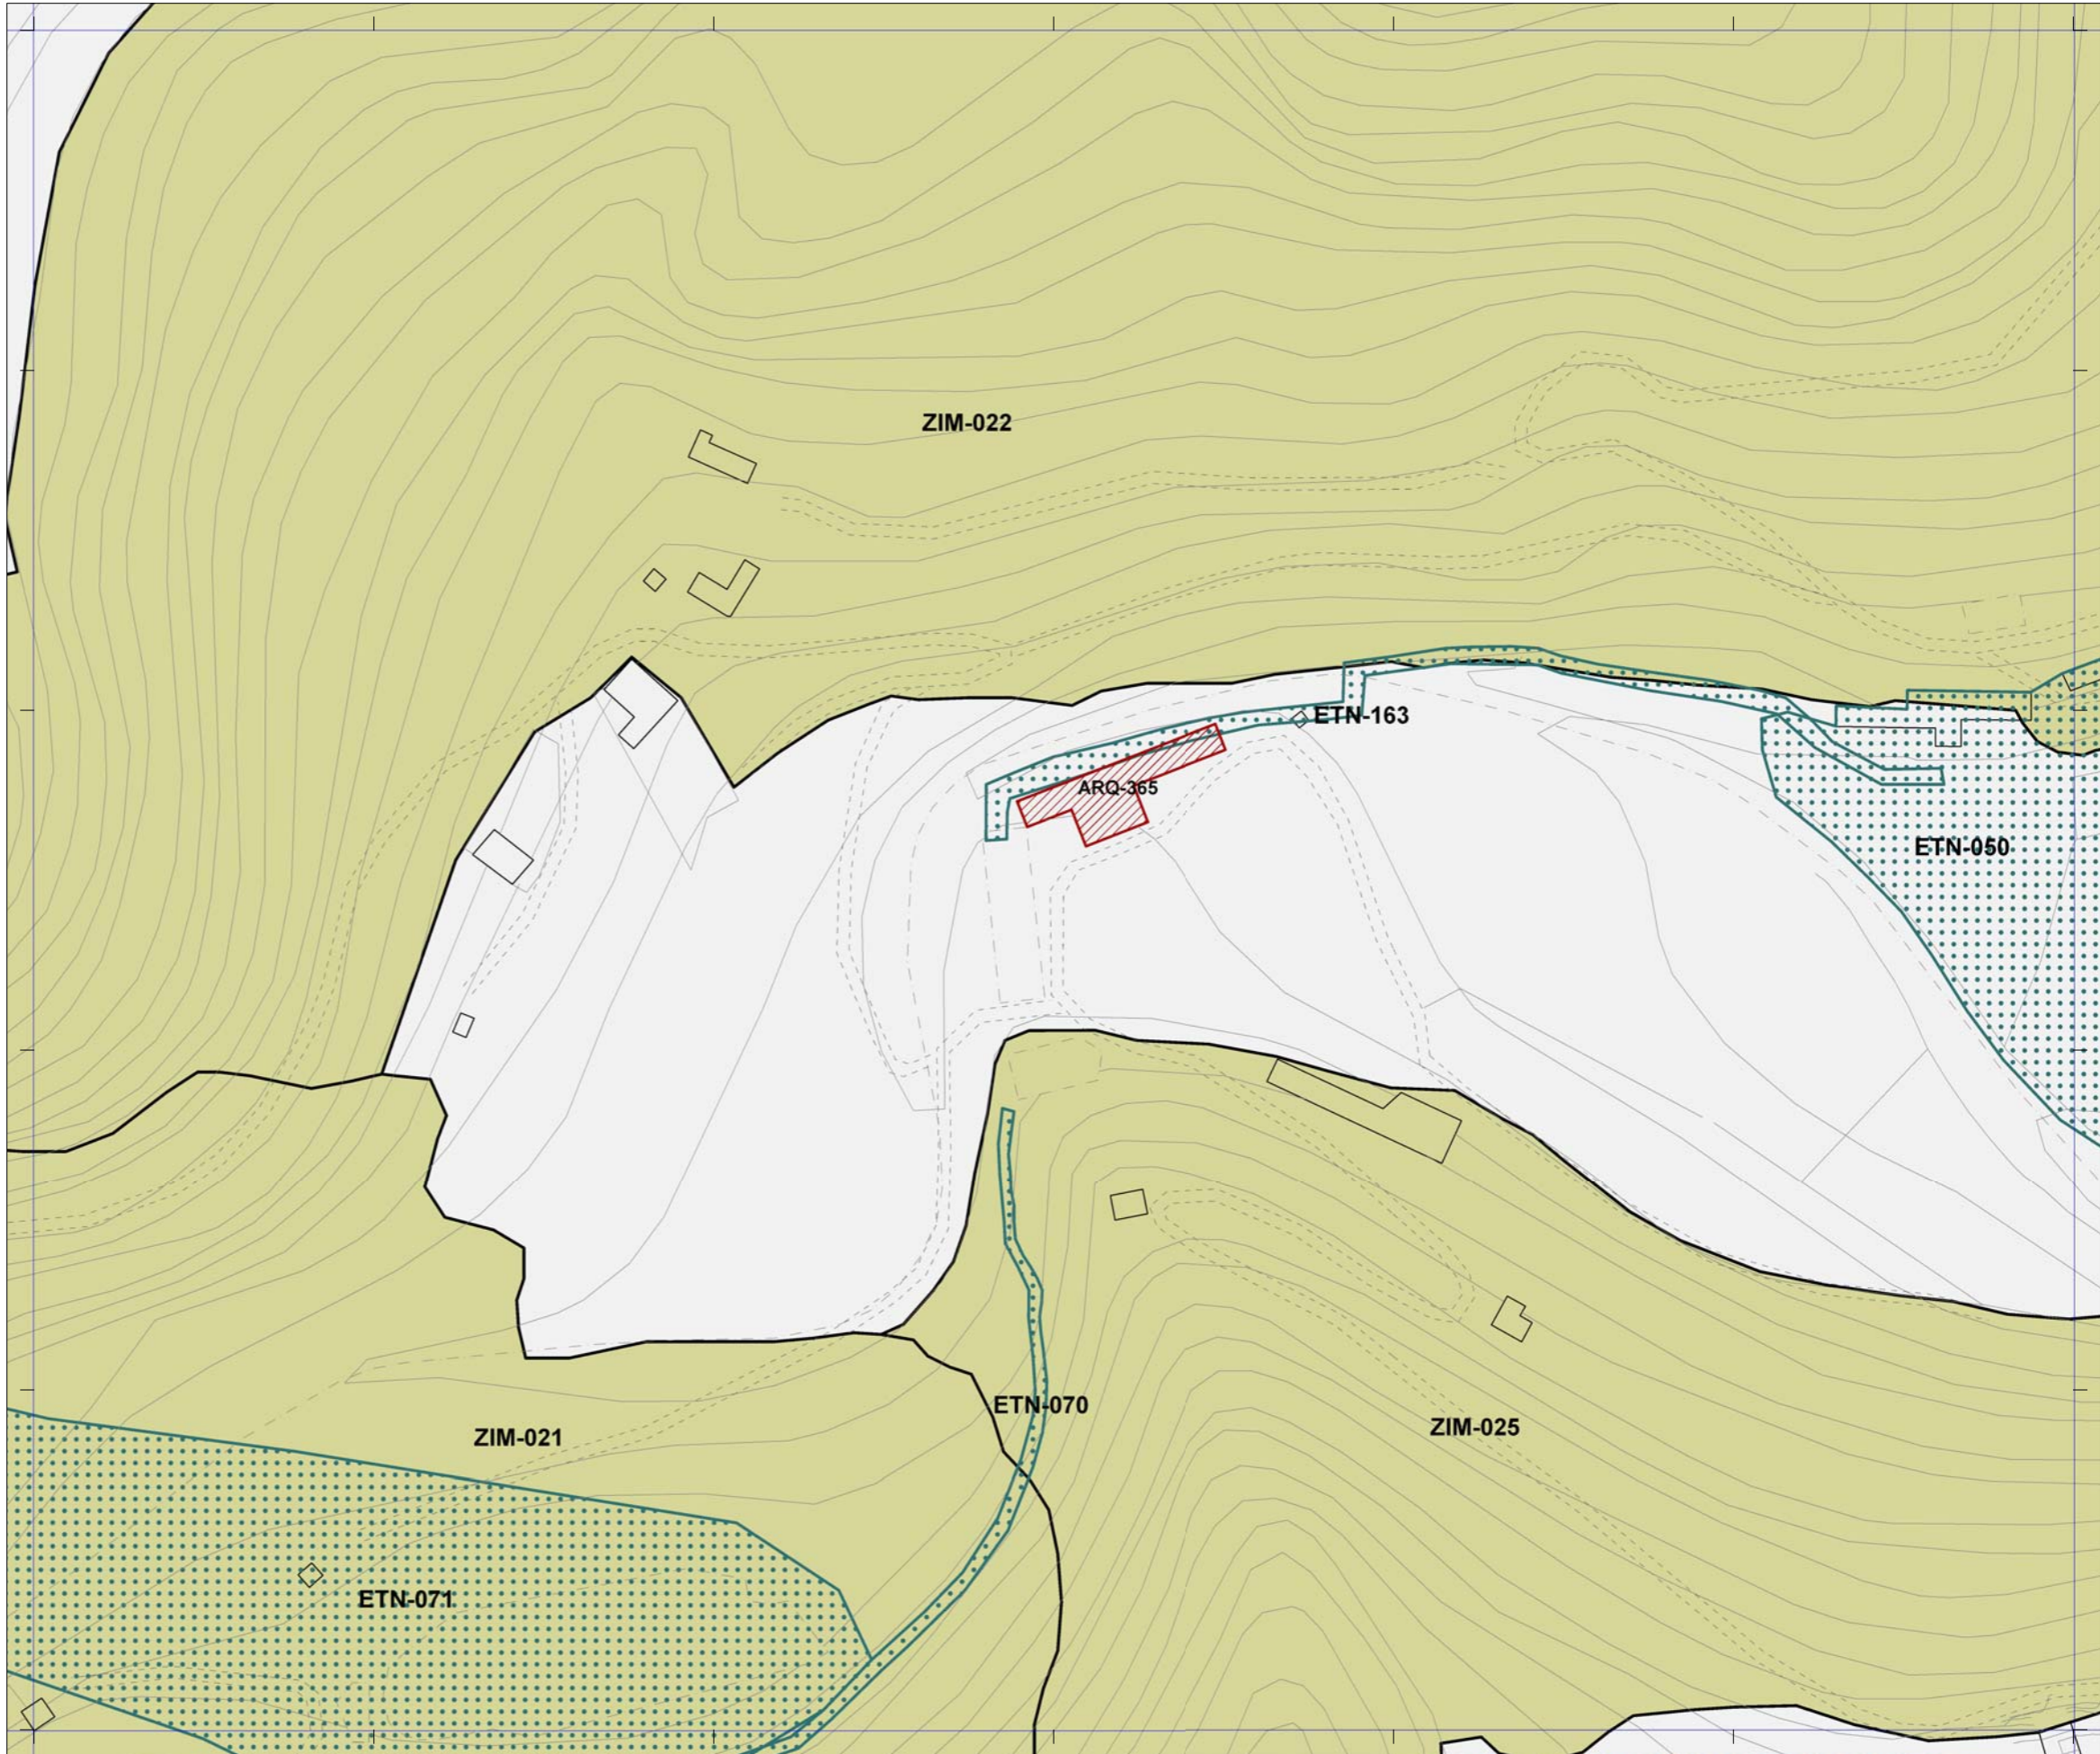

PATRIMONIO PROTEGIDO POR EL PLAN GENERAL

-  [ARQ-000] Patrimonio Arquitectónico
-  [ETN-000] Patrimonio Etnográfico
-  [YAC-000] Patrimonio Arqueológico
-  [ZIM-000] Zonas de Interés Medioambiental

PATRIMONIO PROTEGIDO POR PLANES ESPECIALES

-  Catálogo de edificios protegidos del API-01 [Plan Especial de Protección y Reforma Interior de Vegueta Triana]
-  Catálogo de edificios protegidos del API-09 [Plan Especial de Protección y Reforma Interior de Tafira]

 La localización de los inmuebles catalogados por los Planes Especiales de Protección de Vegueta - Triana y Tafira se muestra con carácter exclusivamente informativo y de lectura global del patrimonio municipal protegido.
 Se remite la consulta jurídicamente válida de sus determinaciones a los respectivos Planes.

Plan General de Ordenación de Las Palmas de Gran Canaria

Adaptación Plena al TR-LOTCEC y a las Directrices de Ordenación General (Ley 19/2003)
Octubre 2012

23-F	23-G	23-H
24-F	24-G	24-H
25-F	25-G	25-H

Plano **Catálogo Municipal de Protección**
 Hoja **CP 24-G**