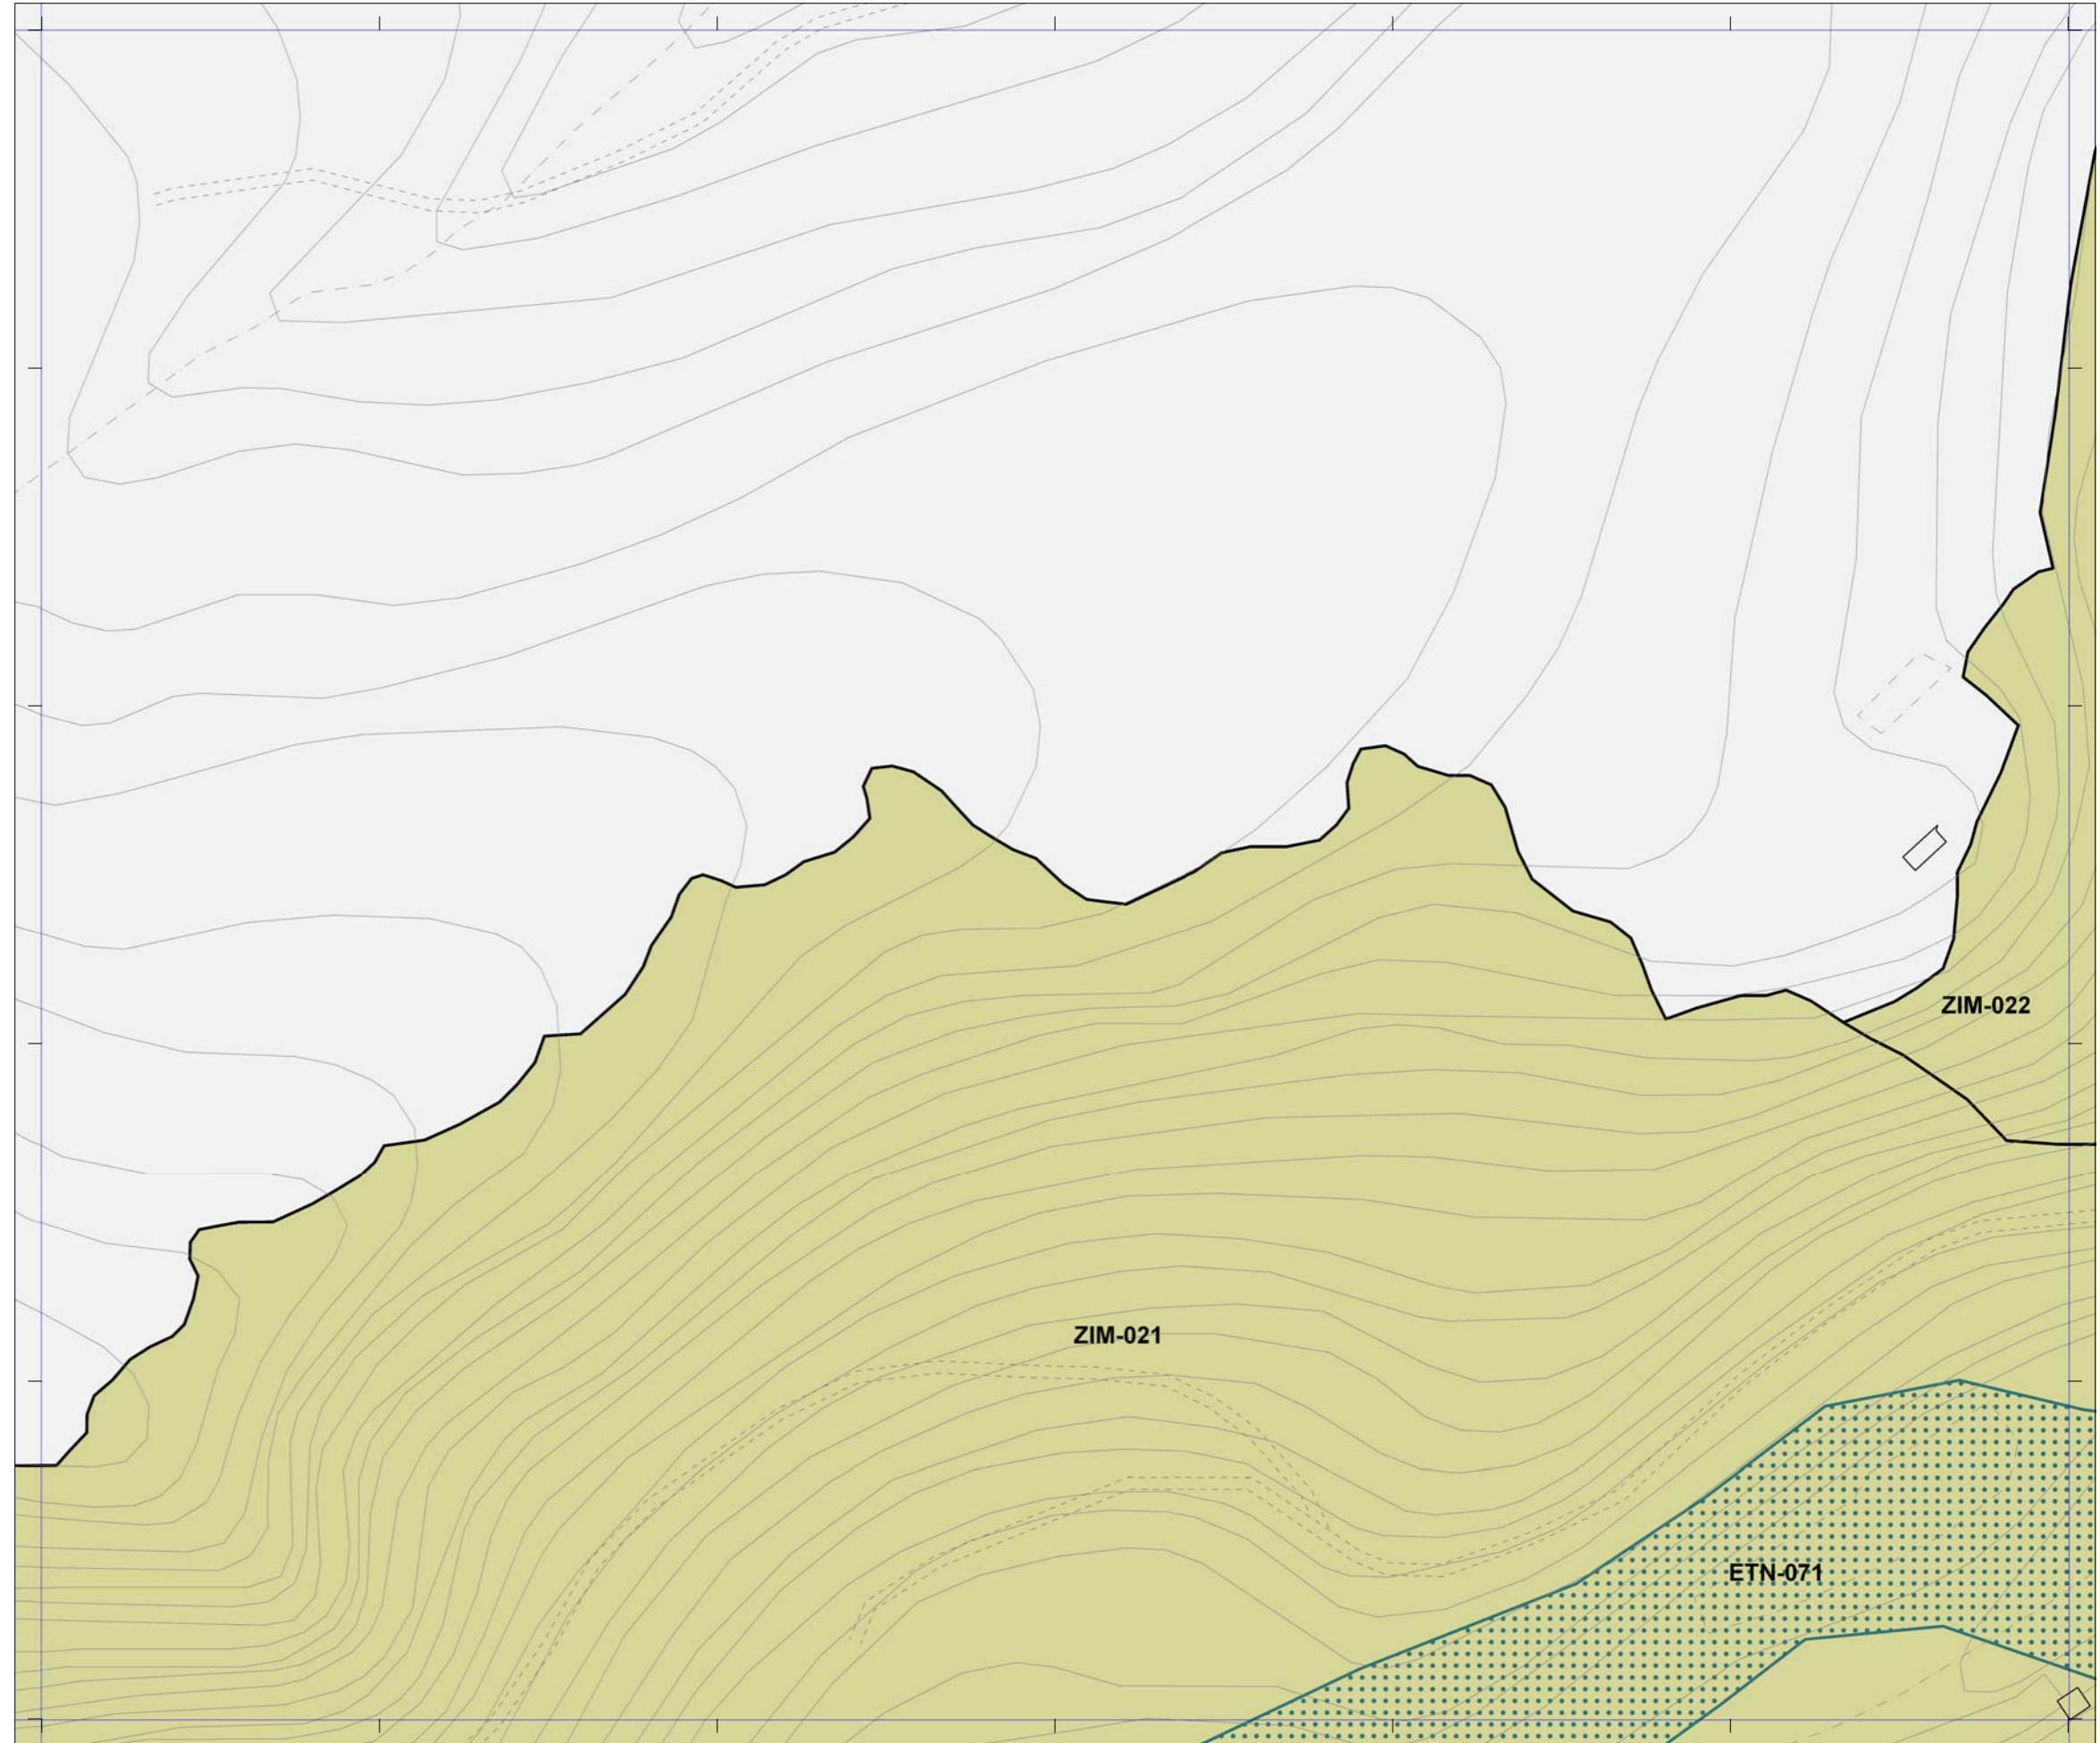

PATRIMONIO PROTEGIDO POR EL PLAN GENERAL	
	[ARQ-000] Patrimonio Arquitectónico
	[ETN-000] Patrimonio Etnográfico
	[YAC-000] Patrimonio Arqueológico
	[ZIM-000] Zonas de Interés Medioambiental
PATRIMONIO PROTEGIDO POR PLANES ESPECIALES	
	Catálogo de edificios protegidos del API-01 [Plan Especial de Protección y Reforma Interior de Vegueta Triana]
	Catálogo de edificios protegidos del API-09 [Plan Especial de Protección y Reforma Interior de Tafira]

La localización de los inmuebles catalogados por los Planes Especiales de Protección de Vegueta - Triana y Tafira se muestra con carácter exclusivamente informativo y de lectura global del patrimonio municipal protegido.
 Se remite la consulta jurídicamente válida de sus determinaciones a los respectivos Planes.

Plan General de Ordenación de Las Palmas de Gran Canaria

Adaptación Plena al TR-LOTCEC y a las Directrices de Ordenación General (Ley 19/2003)
Octubre 2012

23-E	23-F	23-G
24-E	24-F	24-G
25-E	25-F	25-G

Plano **Catálogo Municipal de Protección**
 Hoja **CP 24-F**