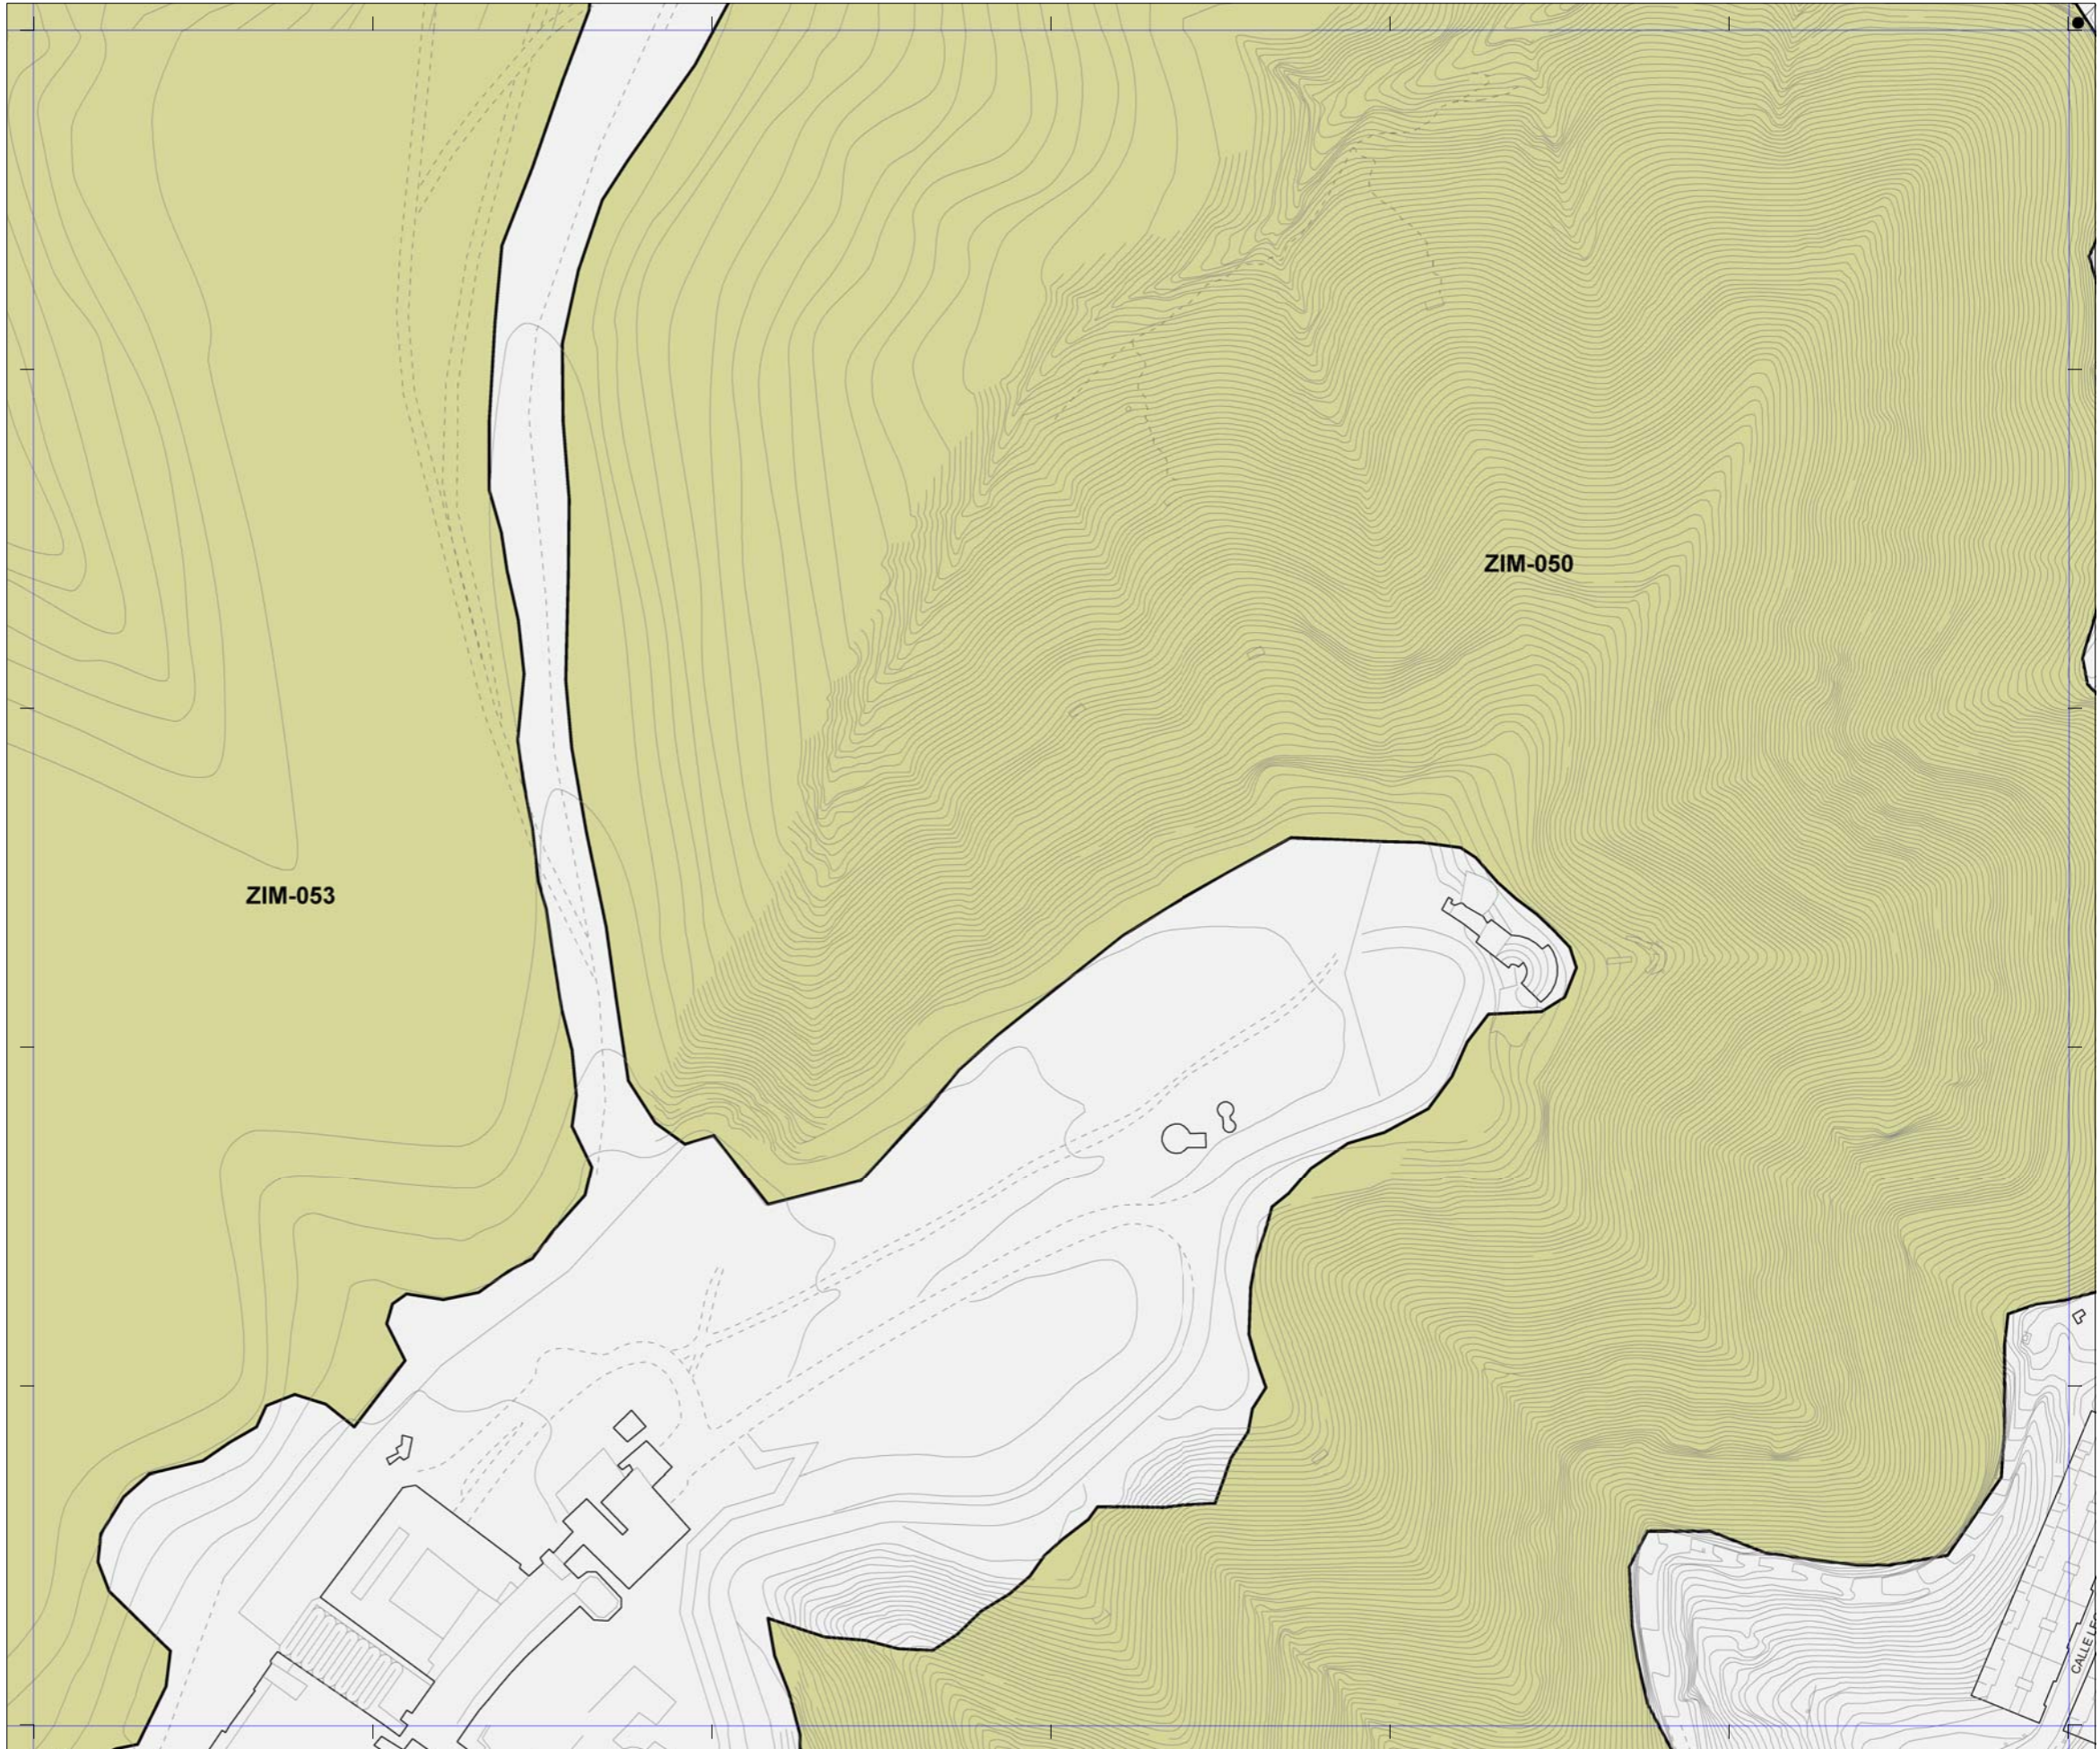

 La localización de los inmuebles catalogados por los Planes Especiales de Protección de Vegueta - Triana y Tafira se muestra con carácter exclusivamente informativo y de lectura global del patrimonio municipal protegido.  
 Se remite la consulta jurídicamente válida de sus determinaciones a los respectivos Planes.

**Plan General de Ordenación de Las Palmas de Gran Canaria**

**Adaptación Plena al TR-LOTCENC y a las Directrices de Ordenación General (Ley 19/2003)**  
**Octubre 2012**

22-Q	22-R	22-S
23-Q		23-S
24-Q	24-R	24-S