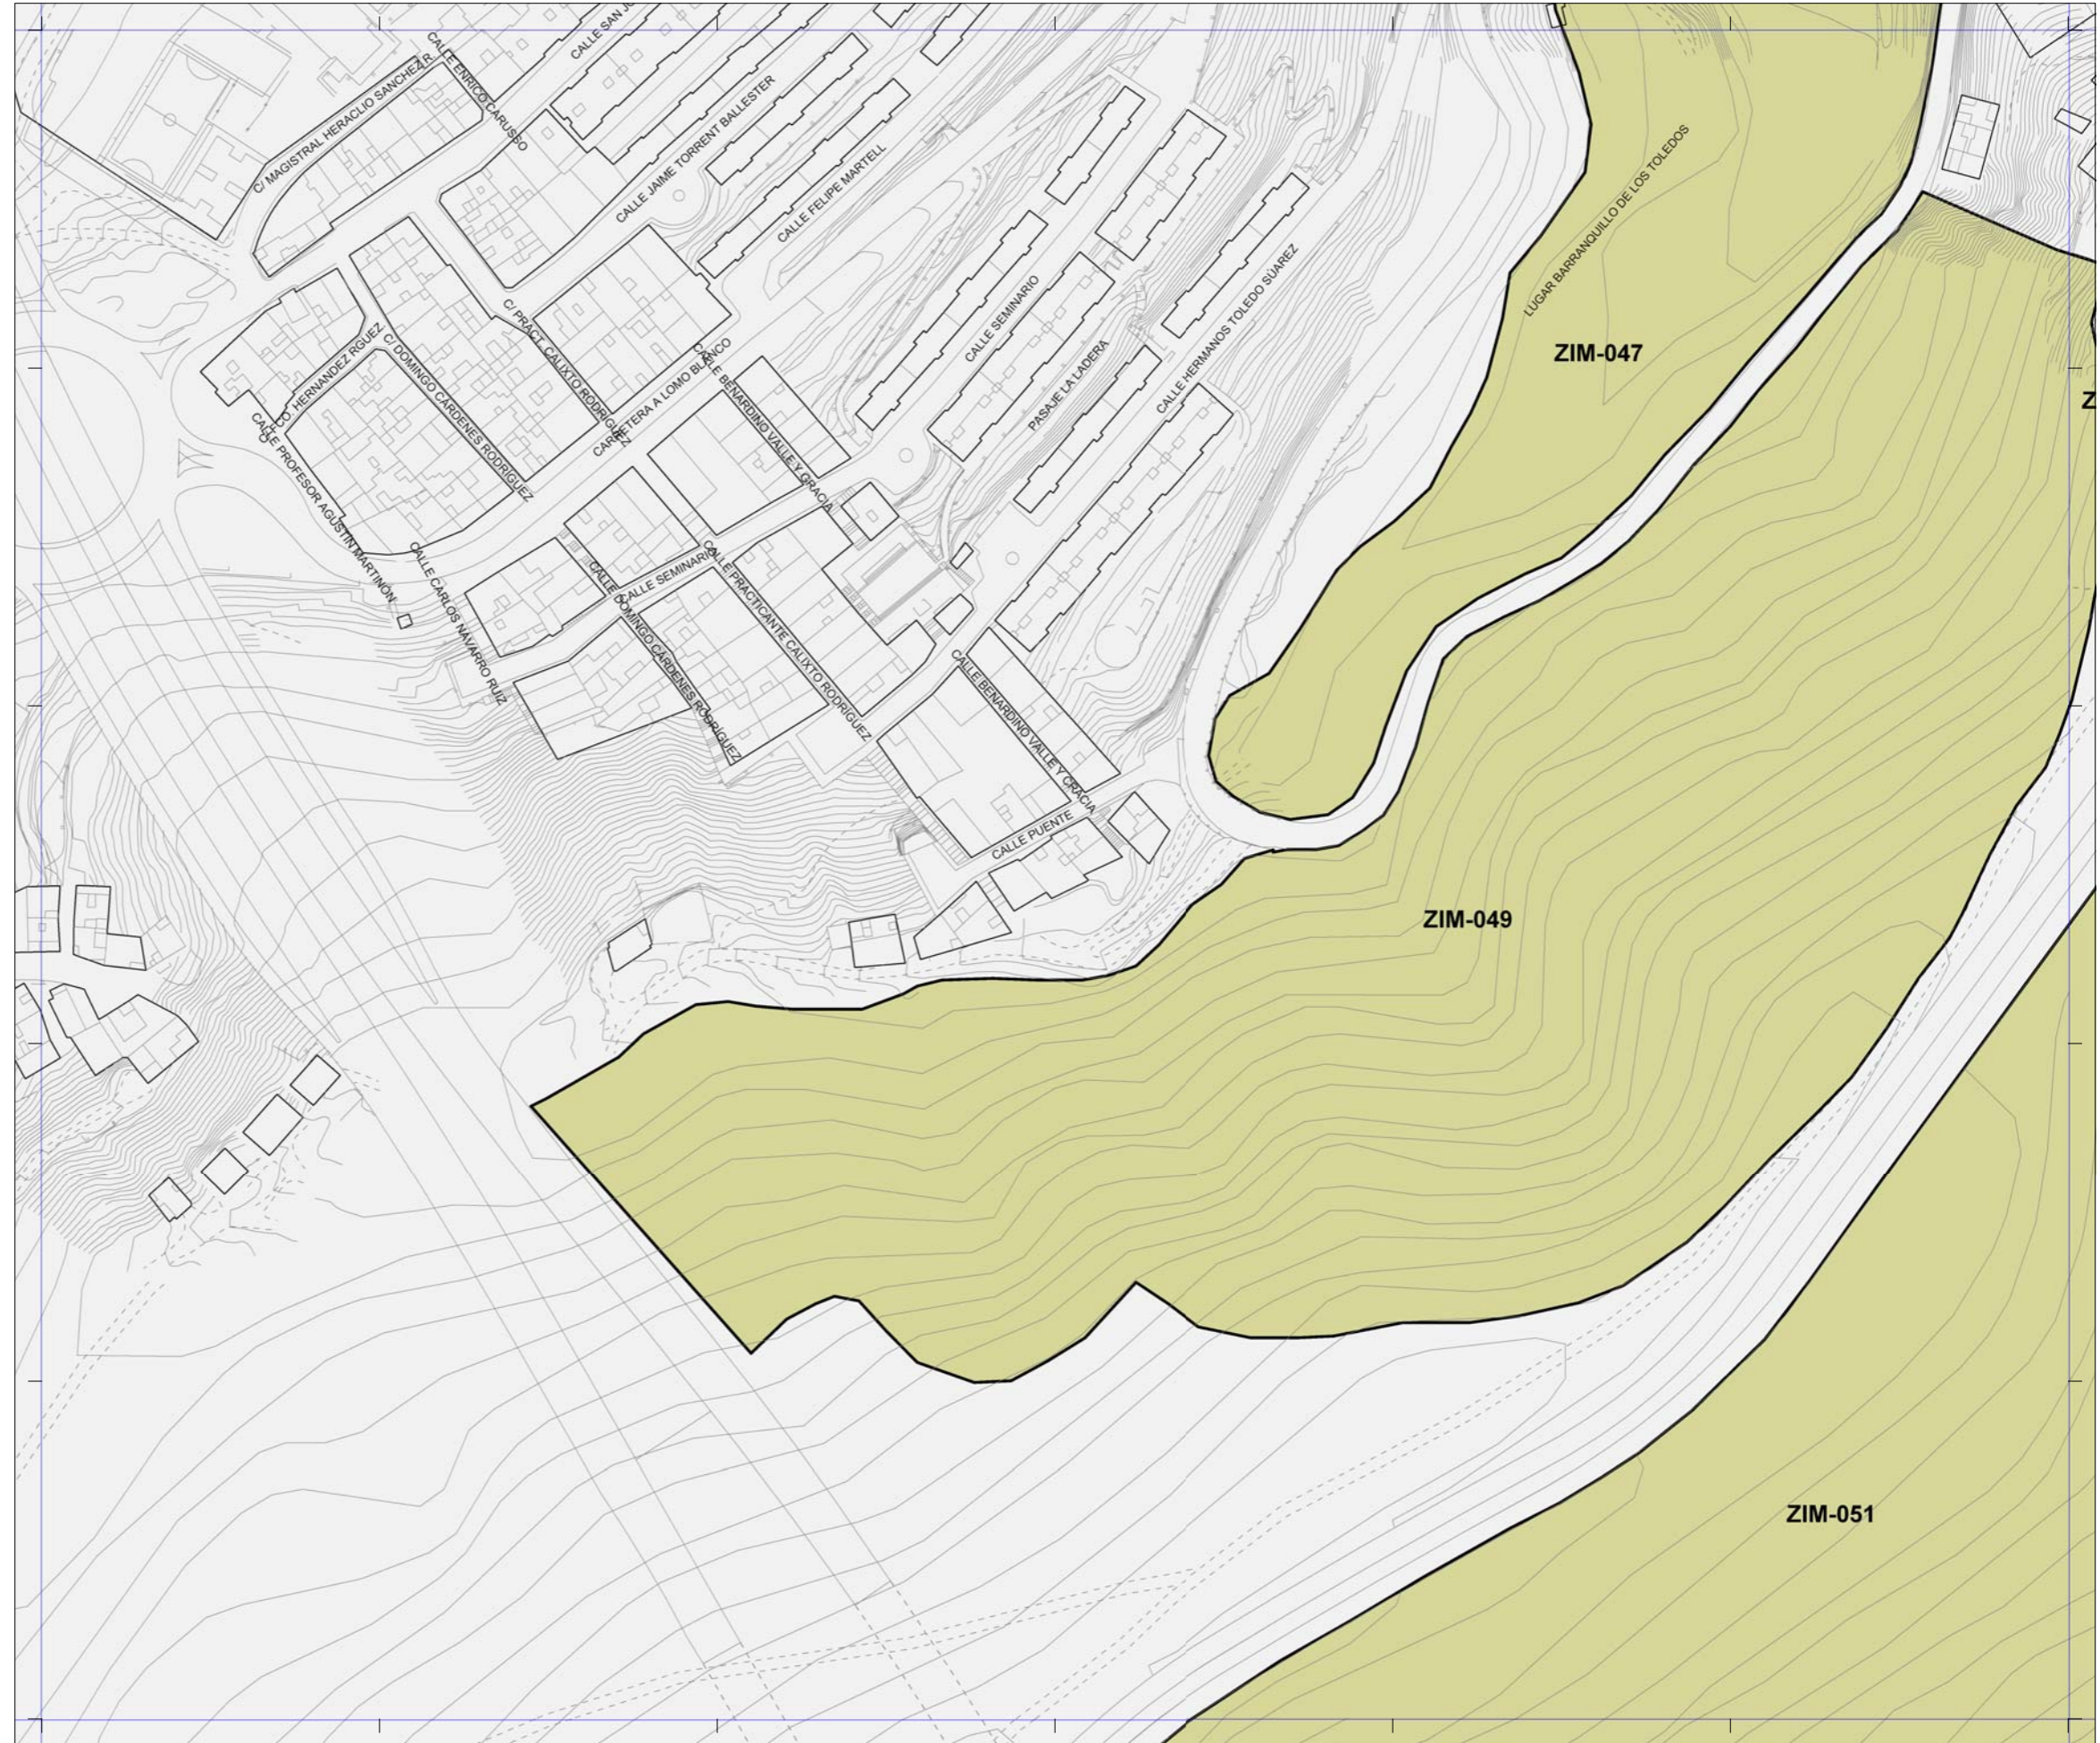

PATRIMONIO PROTEGIDO POR EL PLAN GENERAL

- [ARQ-000] Patrimonio Arquitectónico
- [ETN-000] Patrimonio Etnográfico
- [YAC-000] Patrimonio Arqueológico
- [ZIM-000] Zonas de Interés Medioambiental

PATRIMONIO PROTEGIDO POR PLANES ESPECIALES

- ⊙ Catálogo de edificios protegidos del API-01 [Plan Especial de Protección y Reforma Interior de Vegueta Triana]
- ⊙ Catálogo de edificios protegidos del API-09 [Plan Especial de Protección y Reforma Interior de Tafira]

⊙ La localización de los inmuebles catalogados por los Planes Especiales de Protección de Vegueta - Triana y Tafira se muestra con carácter exclusivamente informativo y de lectura global del patrimonio municipal protegido.
 ⊙ Se remite la consulta jurídicamente válida de sus determinaciones a los respectivos Planes.

Plan General de Ordenación de Las Palmas de Gran Canaria

Adaptación Plena al TR-LOTCEC y a las Directrices de Ordenación General (Ley 19/2003)
Octubre 2012

22-N	22-O	22-P
23-N		23-P
24-N	24-O	24-P